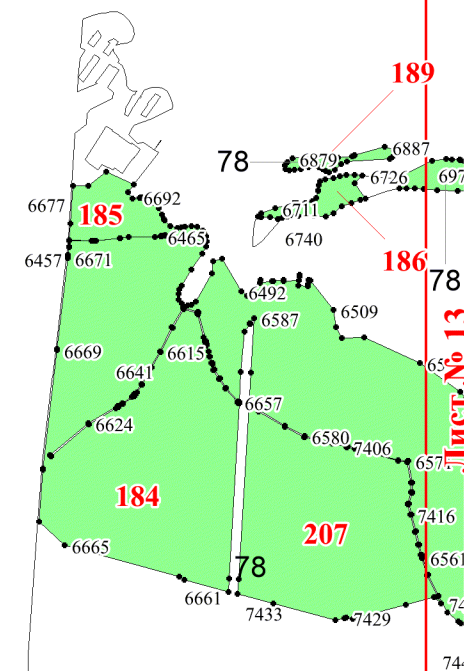

Графическое описание местоположения границ земель, на которых располагаются особо защитные участки лесов «участки лесов вокруг поселков городского типа, сельских населенных пунктов», на территории Октябрьского участкового лесничества Чунского лесничества Иркутской области

5832

6757

163

5908

6818

187

6829

6861

6815

Лист № 12

Лист № 10

188

189

Лист № 13

Лист № 12

80