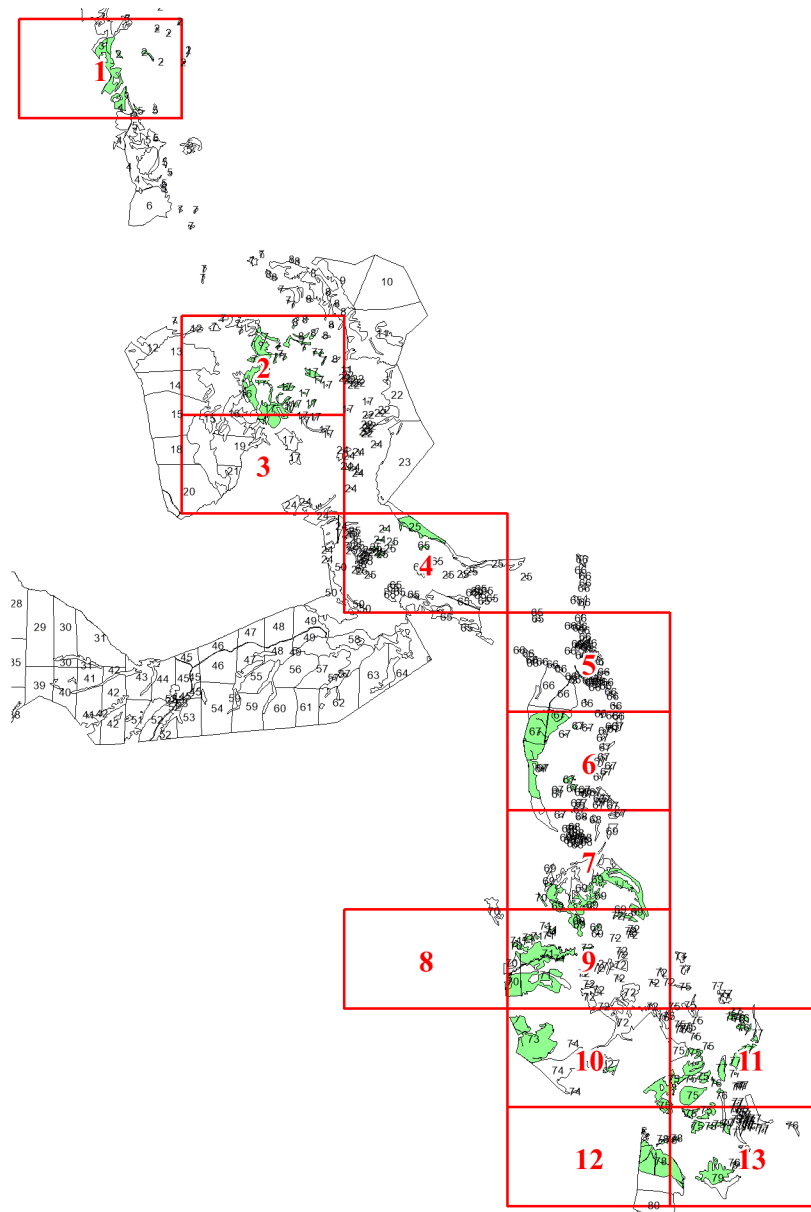

Графическое описание местоположения границ земель, на которых располагаются особо защитные участки лесов «участки лесов вокруг поселков городского типа, сельских населенных пунктов», на территории Октябрьского участкового лесничества Чунского лесничества Иркутской области

Приложение № 217 к приказу Рослесхоза от 21.05.2024 № 341

Используемые условные знаки и обозначения:

- 25 Границы и номера лесных кварталов
- 7 Номера участков
- 10 ● Номера характерных точек границ объекта
- Лист №1 Границы и номера листов
- Границы особо защитных участков лесов

72

72

75

75

74

73

Лист № 10

74

75

162

5607

5870

5619

5912

5816

5816