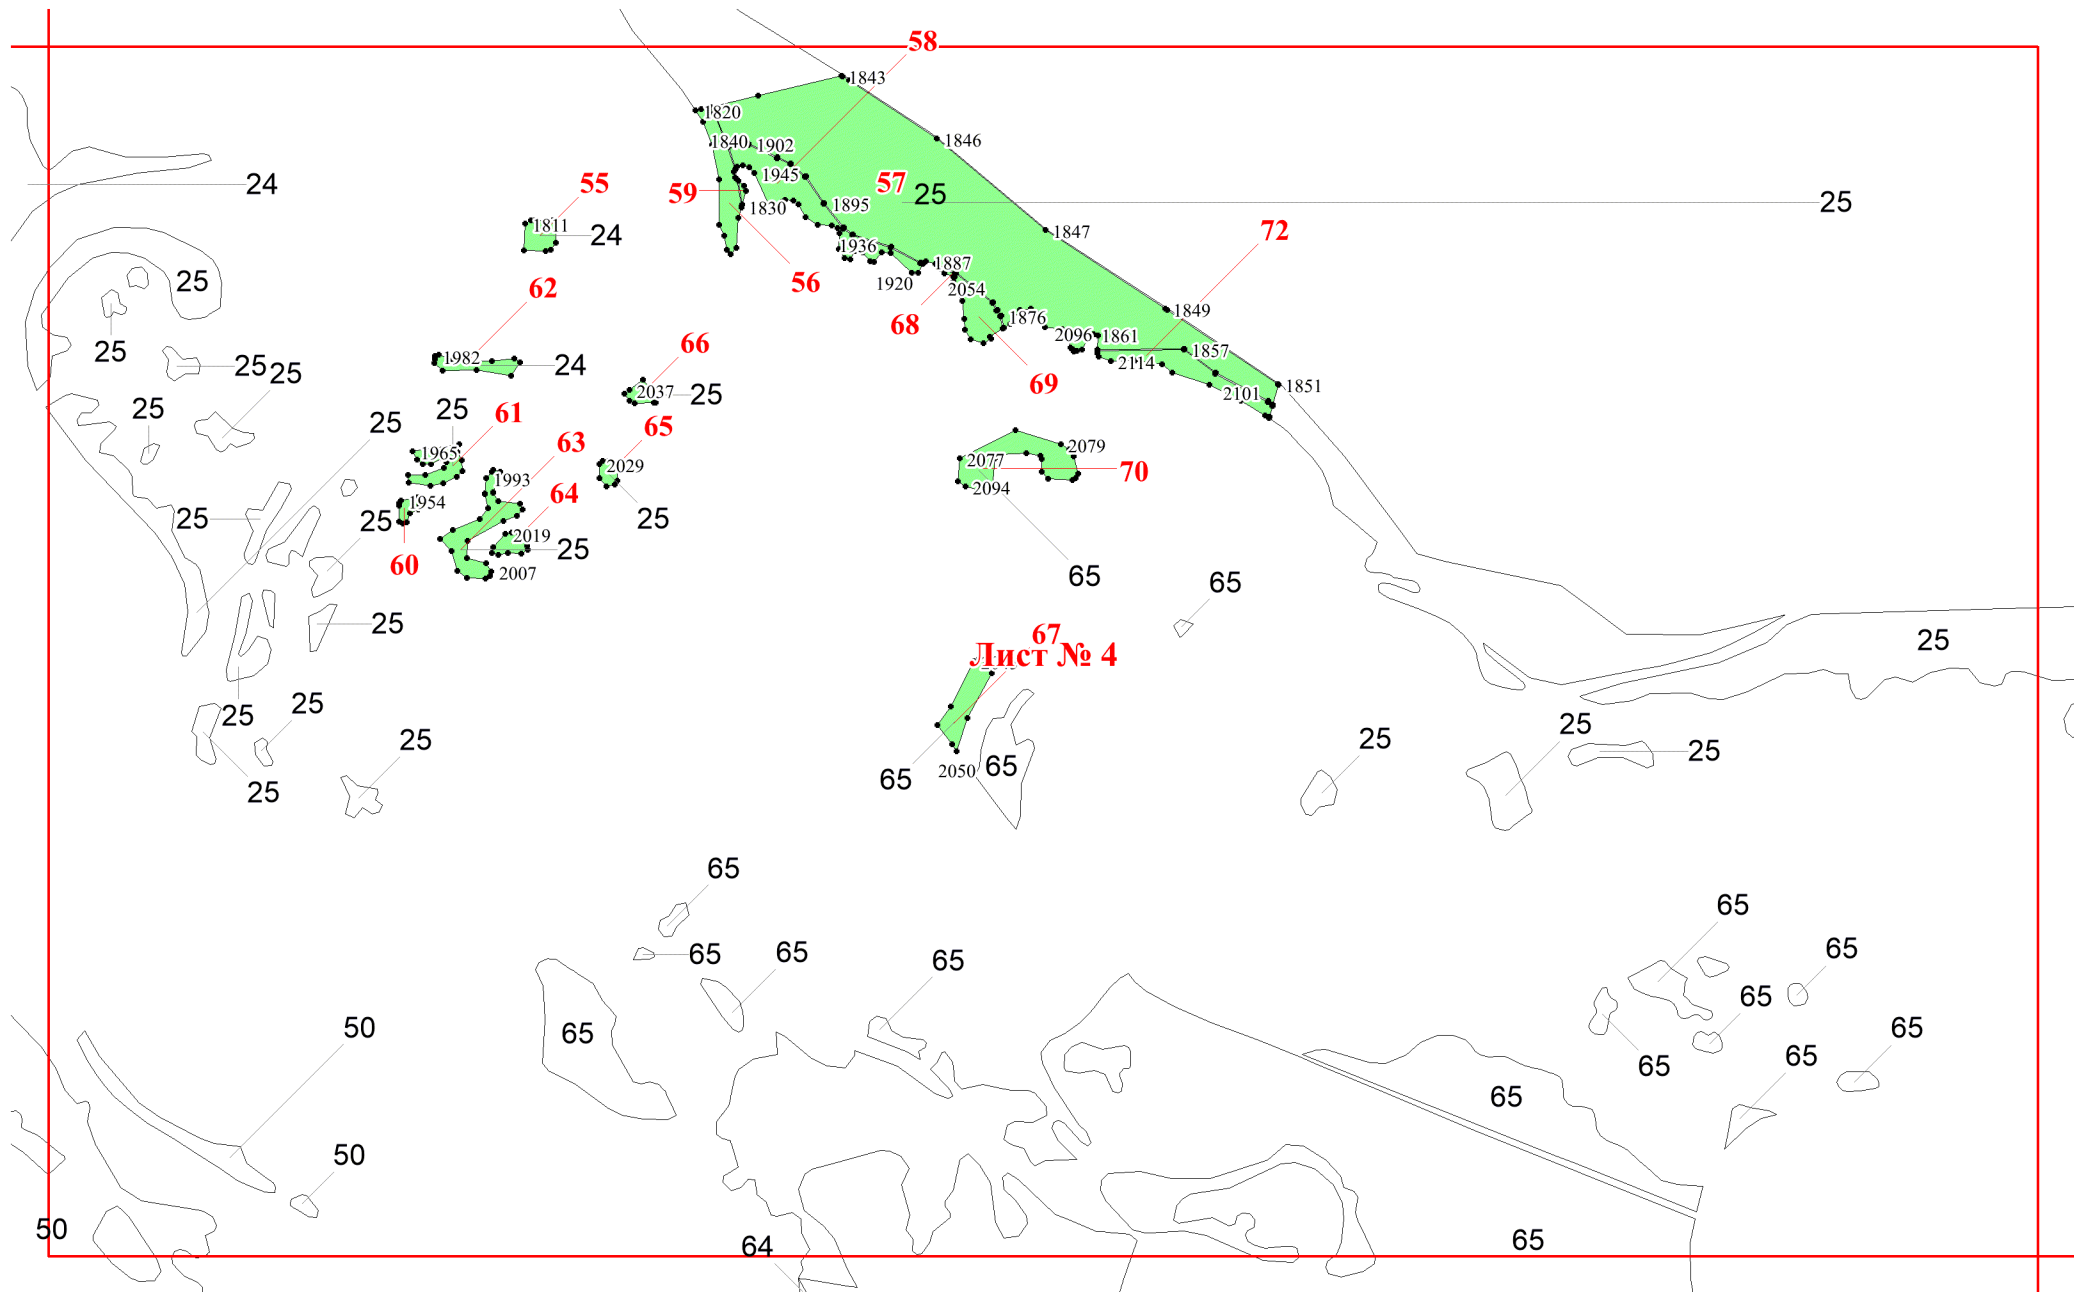

Графическое описание местоположения границ земель, на которых располагаются особо защитные участки лесов «участки лесов вокруг поселков городского типа, сельских населенных пунктов», на территории Октябрьского участкового лесничества Чунского лесничества Иркутской области

Приложение № 217 к приказу Рослесхоза от 21.05.2024 № 341

Используемые условные знаки и обозначения:

- 25 Границы и номера лесных кварталов
- 7 Номера участков
- 10 ● Номера характерных точек границ объекта
- Лист №1 Границы и номера листов
- Границы особо защитных участков лесов

Лист № 6

Лист № 5

Лист № 6

Лист № 7

Лист № 6

Лист № 7

Лист № 9

70