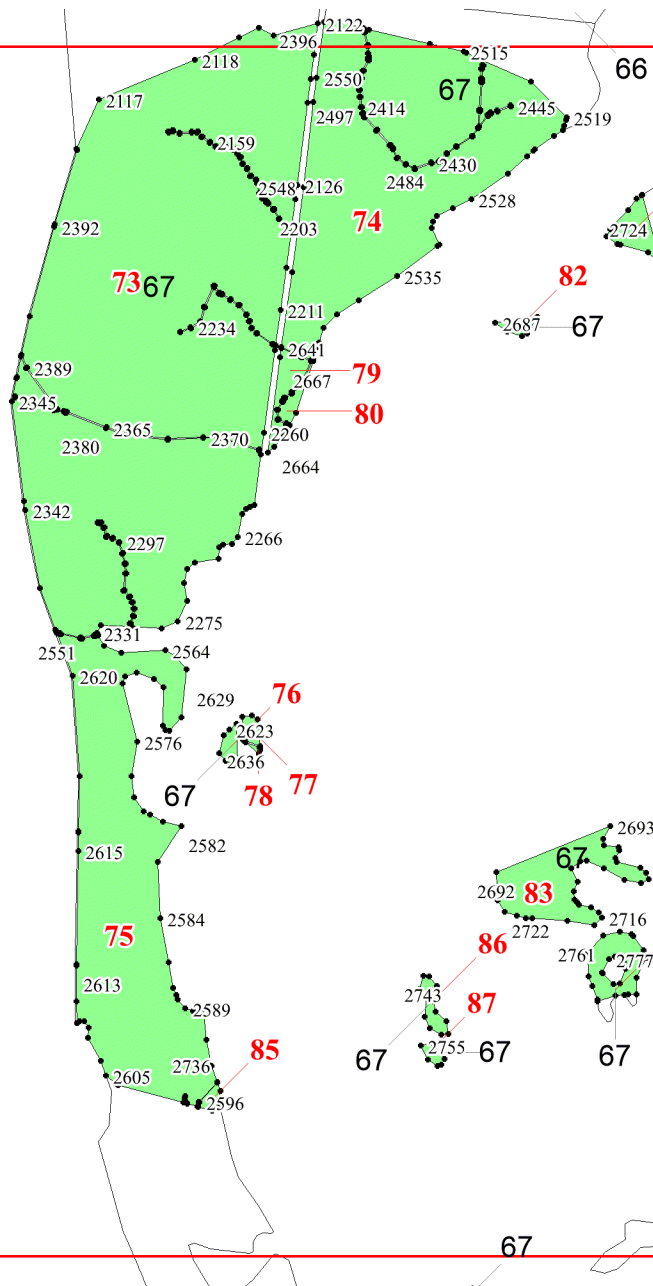

Графическое описание местоположения границ земель, на которых располагаются особо защитные участки лесов «участки лесов вокруг поселков городского типа, сельских населенных пунктов», на территории Октябрьского участкового лесничества Чунского лесничества Иркутской области

Приложение № 217 к приказу Рослесхоза от 21.05.2024 № 341

Используемые условные знаки и обозначения:

- 25 Границы и номера лесных кварталов
- 7 Номера участков
- 10 ● Номера характерных точек границ объекта
- Лист №1 Границы и номера листов
- Границы особо защитных участков лесов

Лист № 6

Лист № 5

Лист № 6

Лист № 7

Лист № 6

Лист № 7

Лист № 9

70