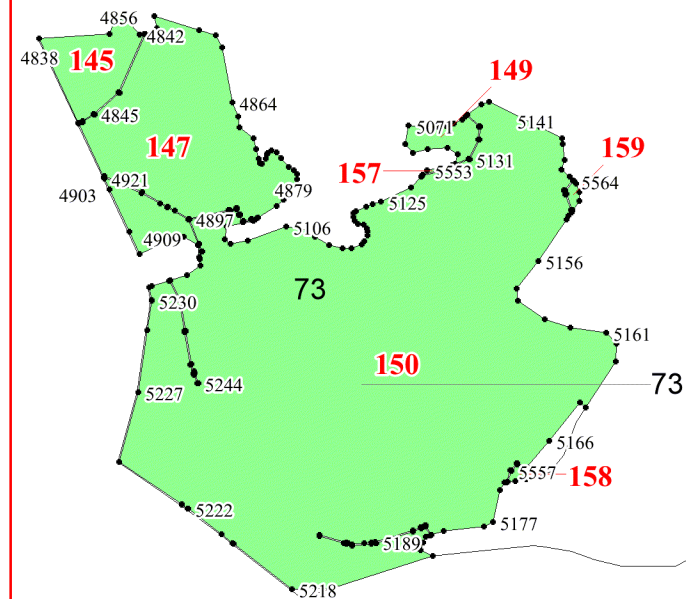

Лист № 9

72

72

72

75

75

74

73

Лист № 10

74

161

74

160

74

74

Лист № 11

56

56

75

162

5607

5870

5619

5912

5816

5816

5832

6757

163

5908

6818

187

6829

6861

6815

Лист № 12