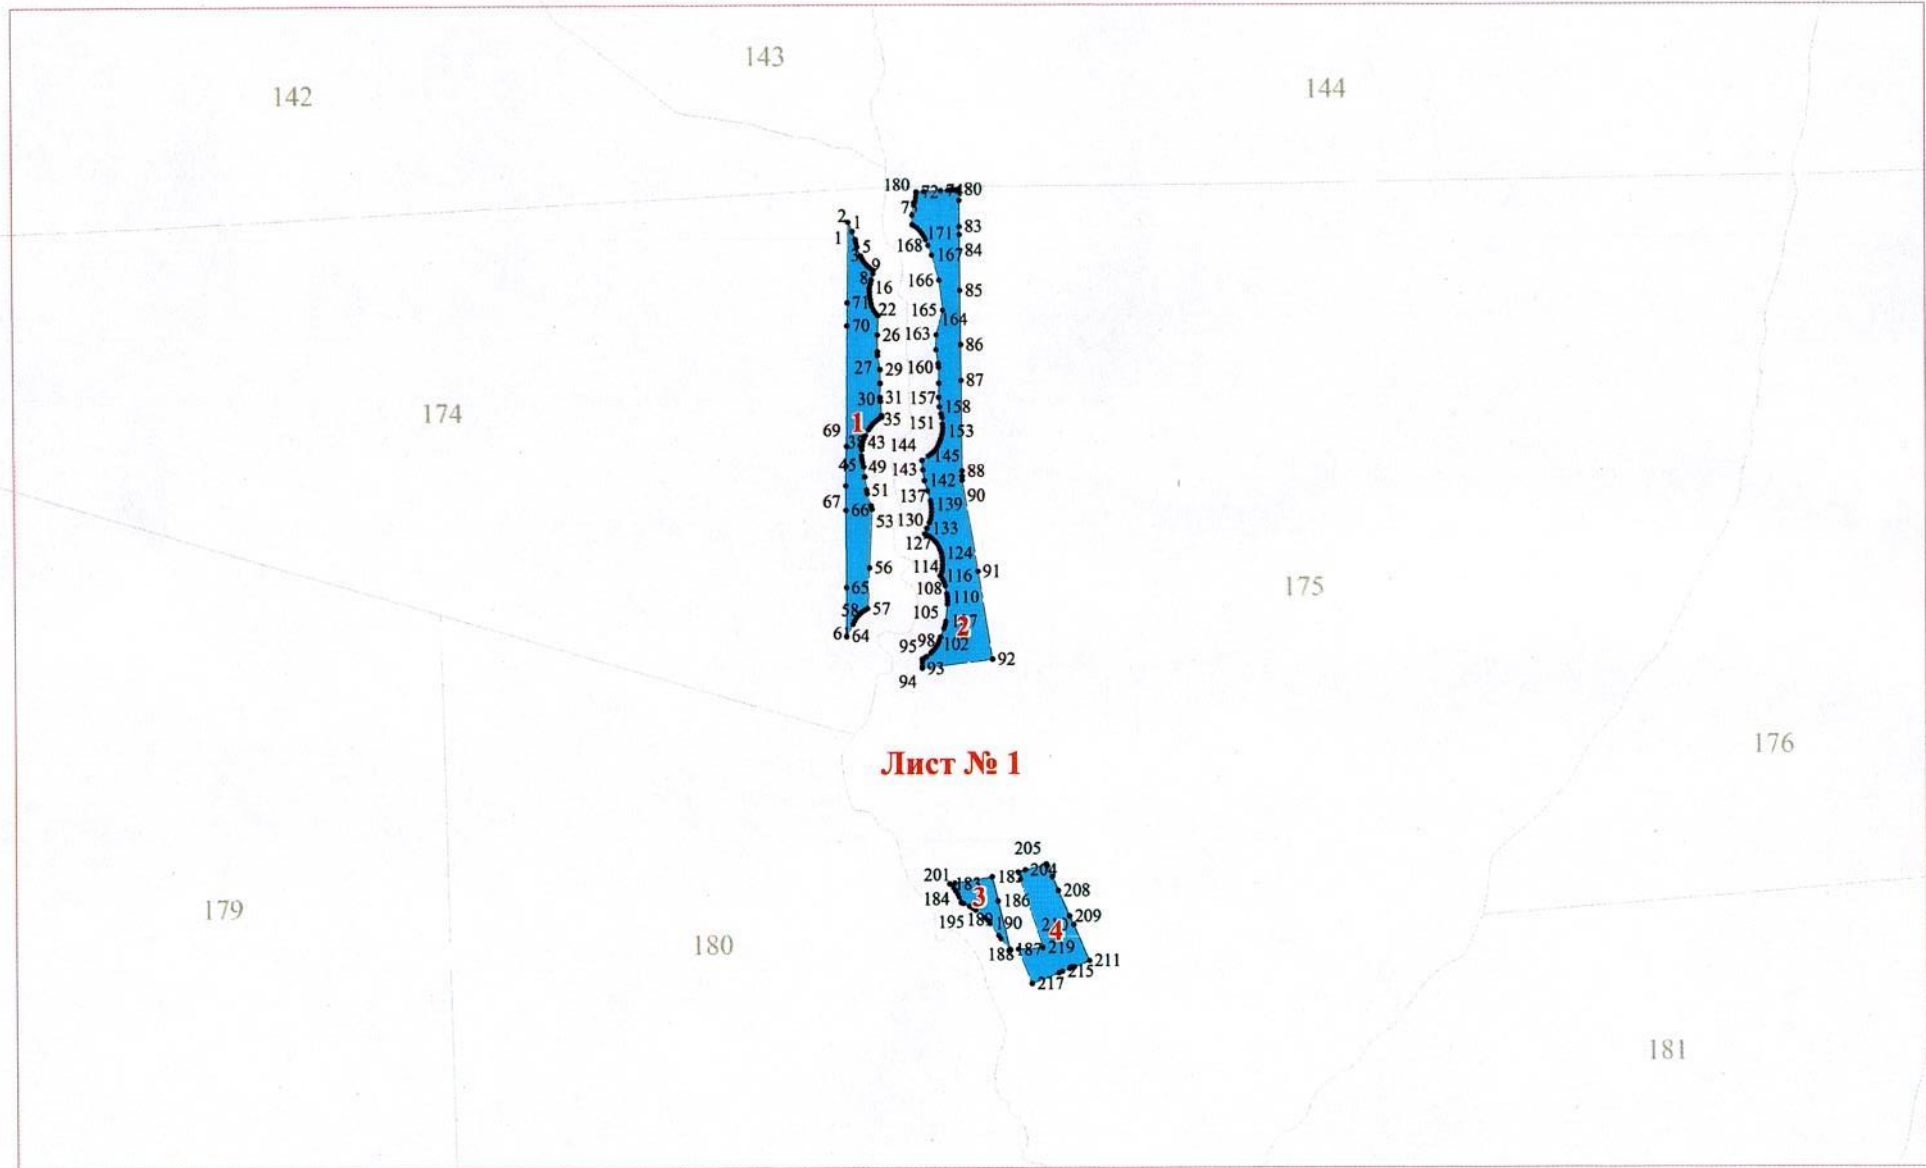

Графическое описание местоположения границ земель, на которых
располагаются ценные леса (запретные полосы лесов, расположенные вдоль
водных объектов), на территории Могочинского участкового лесничества
Могочинского лесничества Забайкальского края

Приложение № 4 к приказу Рослесхоза
от 08.05.2024 № 263

Лист № 1