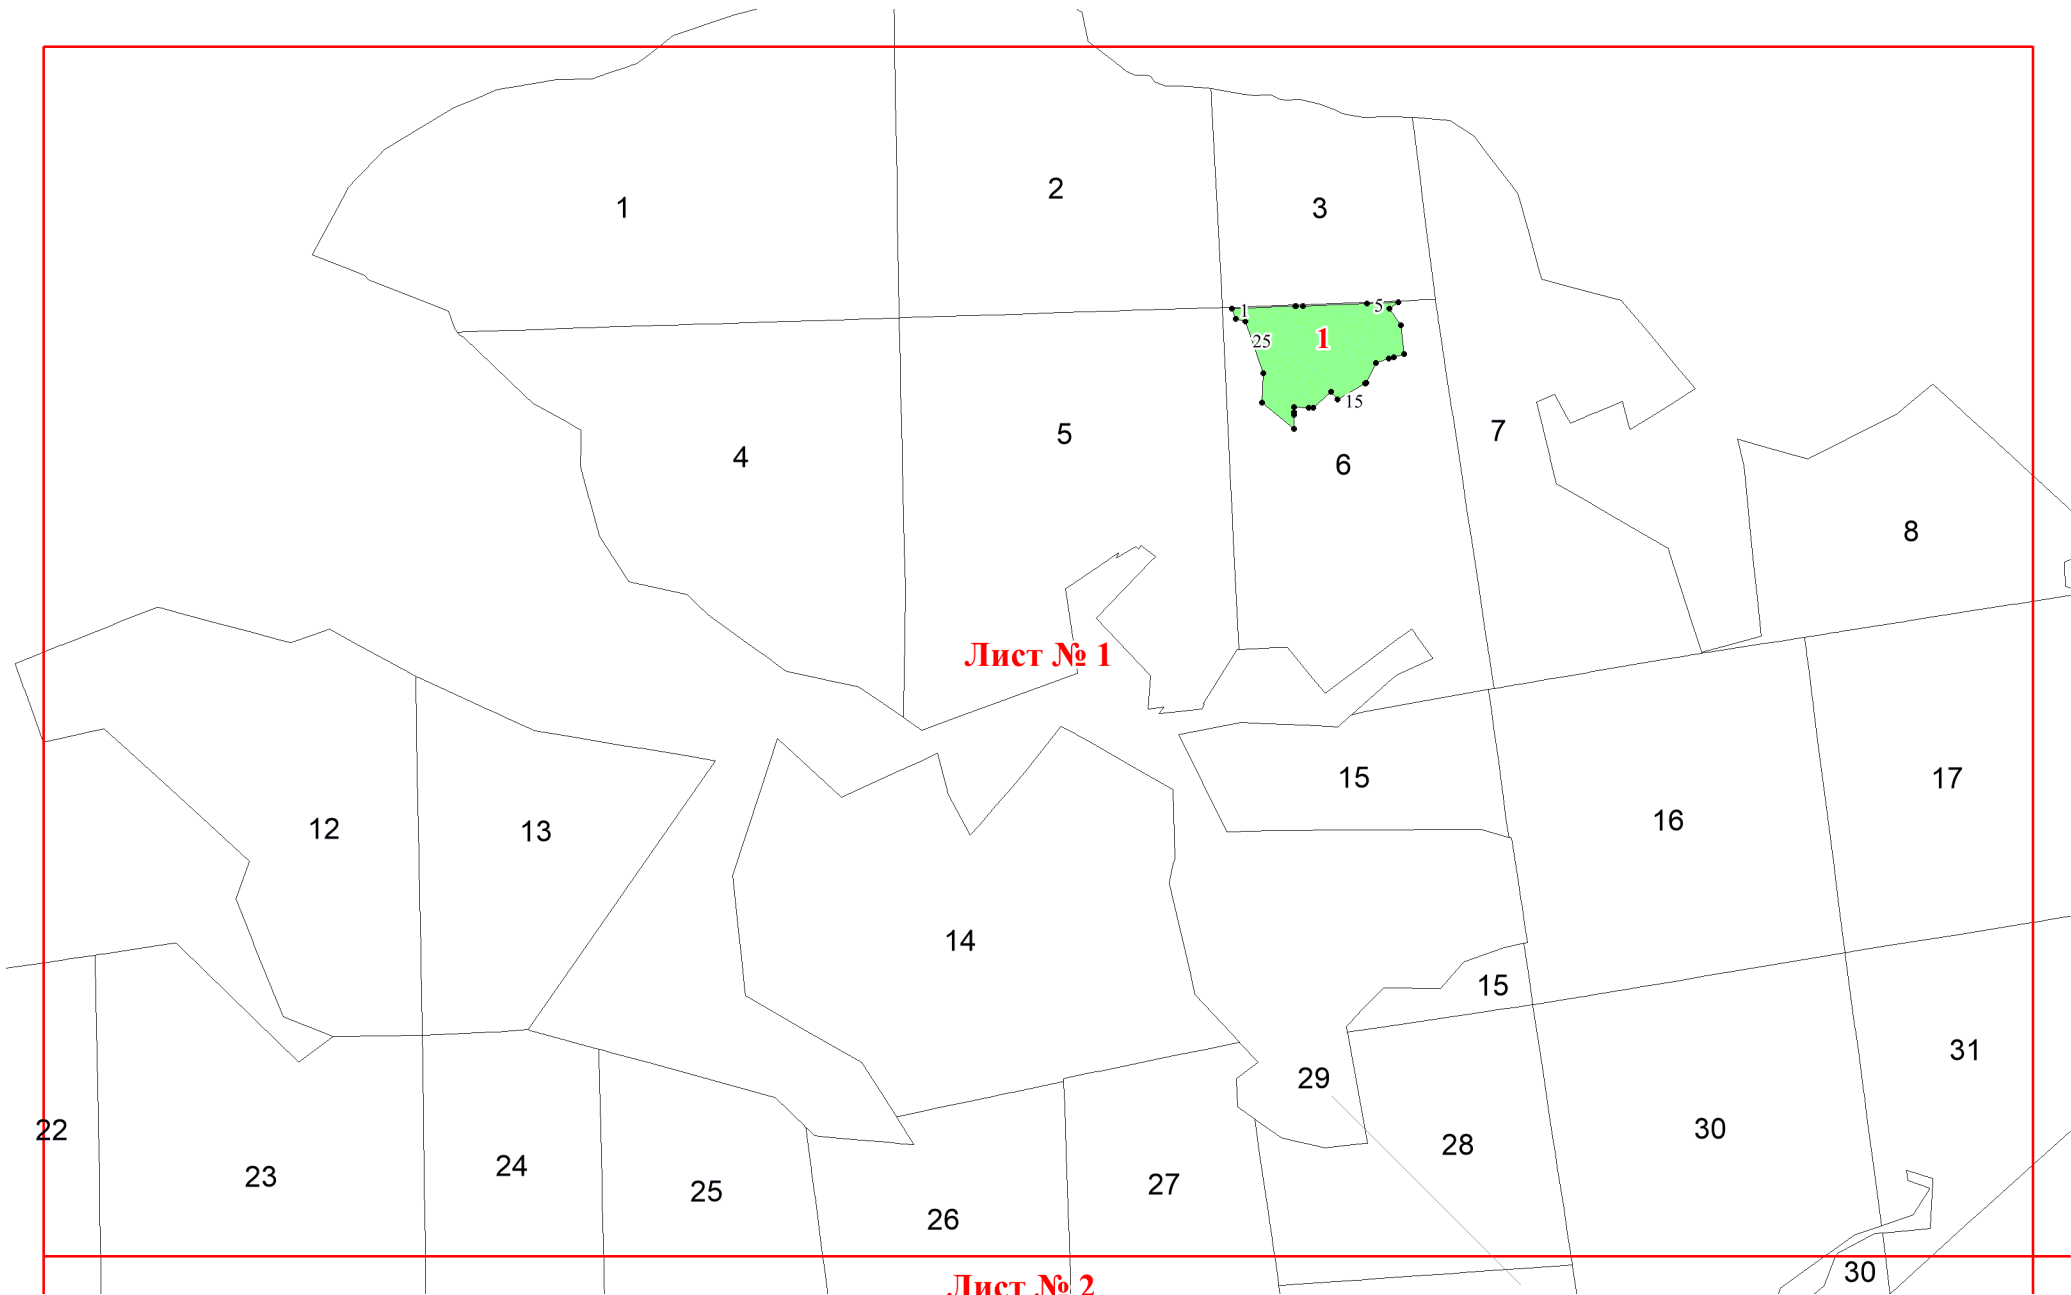

**Графическое описание местоположения
границ земель, на которых
располагаются особо защитные участки
лесов «участки лесов вокруг
глухариних токов», на территории
Краснооктябрьского участкового
лесничества Курловского лесничества
Владимирской области**

Приложение № 127 к приказу Рослесхоза
от 14.05.2024 № 277

Используемые условные знаки и обозначения:

- 25 Границы и номера лесных кварталов
- 7 Номера участков
- 10 ● Номера характерных точек границ объекта
- Лист №1 Границы и номера листов
- Границы особо защитных участков лесов

Лист № 1

Лист № 2

Лист № 1

Лист № 2

Лист № 3

Лист № 2

Лист № 3

Лист № 4

68 71 88 4

91 97 120 5 6

77

61

47

48

32

49