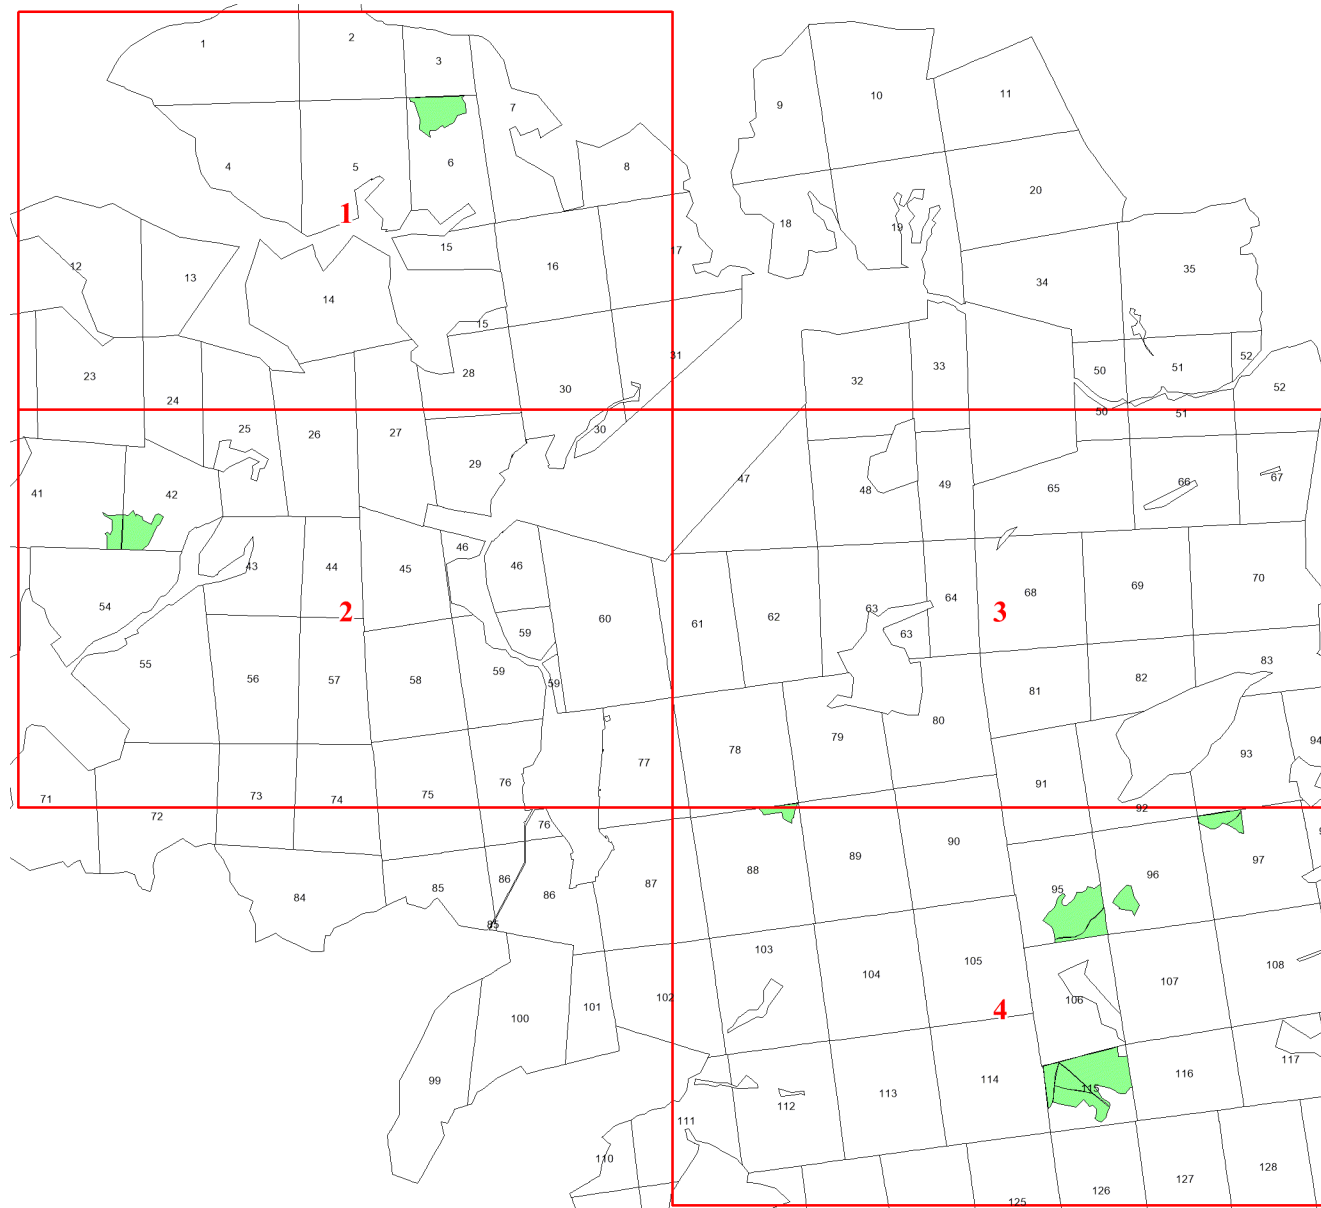

**Графическое описание местоположения
границ земель, на которых
располагаются особо защитные участки
лесов «участки лесов вокруг
глухариних токов», на территории
Краснооктябрьского участкового
лесничества Курловского лесничества
Владимирской области**

Приложение № 127 к приказу Рослесхоза
от 14.05.2024 № 277

Используемые условные знаки и обозначения:

- 25 Границы и номера лесных кварталов
- 7 Номера участков
- 10 ● Номера характерных точек границ объекта
- Лист №1 Границы и номера листов
- Границы особо защитных участков лесов

Лист № 1

Лист № 2

Лист № 1

Лист № 2

Лист № 3

Лист № 2

Лист № 3

Лист № 4

68 71 88 4

91 97 120 5 6

77

61

47

48

32

49