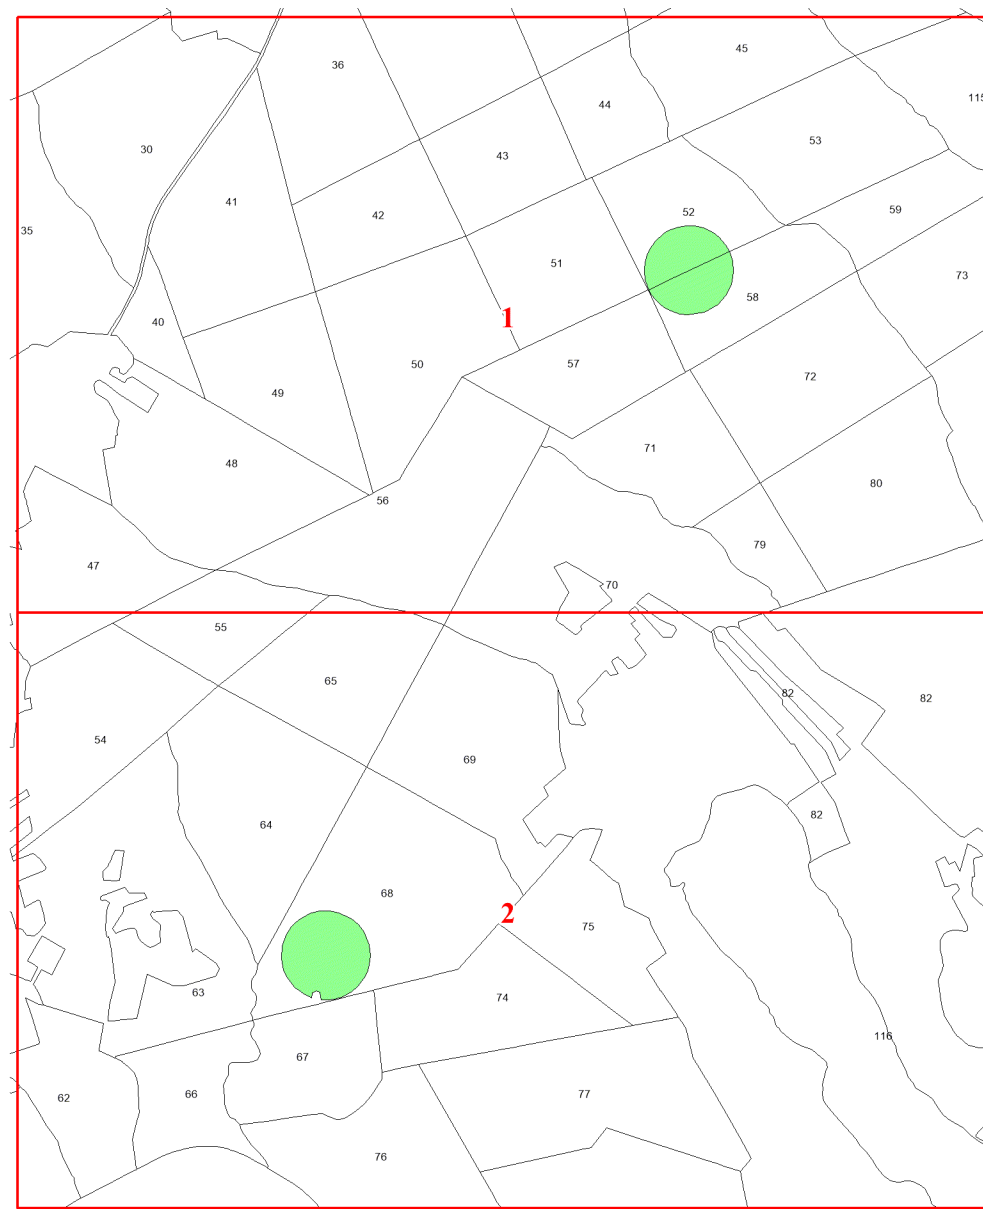

**Графическое описание местоположения  
границ земель, на которых  
располагаются особо защитные участки  
лесов «участки лесов вокруг  
глухариных токов», на территории  
Рябовского участкового лесничества  
Рошинского лесничества Ленинградской  
области**

Приложение № 56 к приказу Рослесхоза  
от 12.04.2024 № 214

Используемые условные знаки и обозначения:

- 25 Границы и номера лесных кварталов
- 7 Номера участков
- 10 • Номера характерных точек границ объекта
- Лист №1 Границы и номера листов
- Границы особо защитных участков лесов

**Лист № 1**

**Лист № 2**