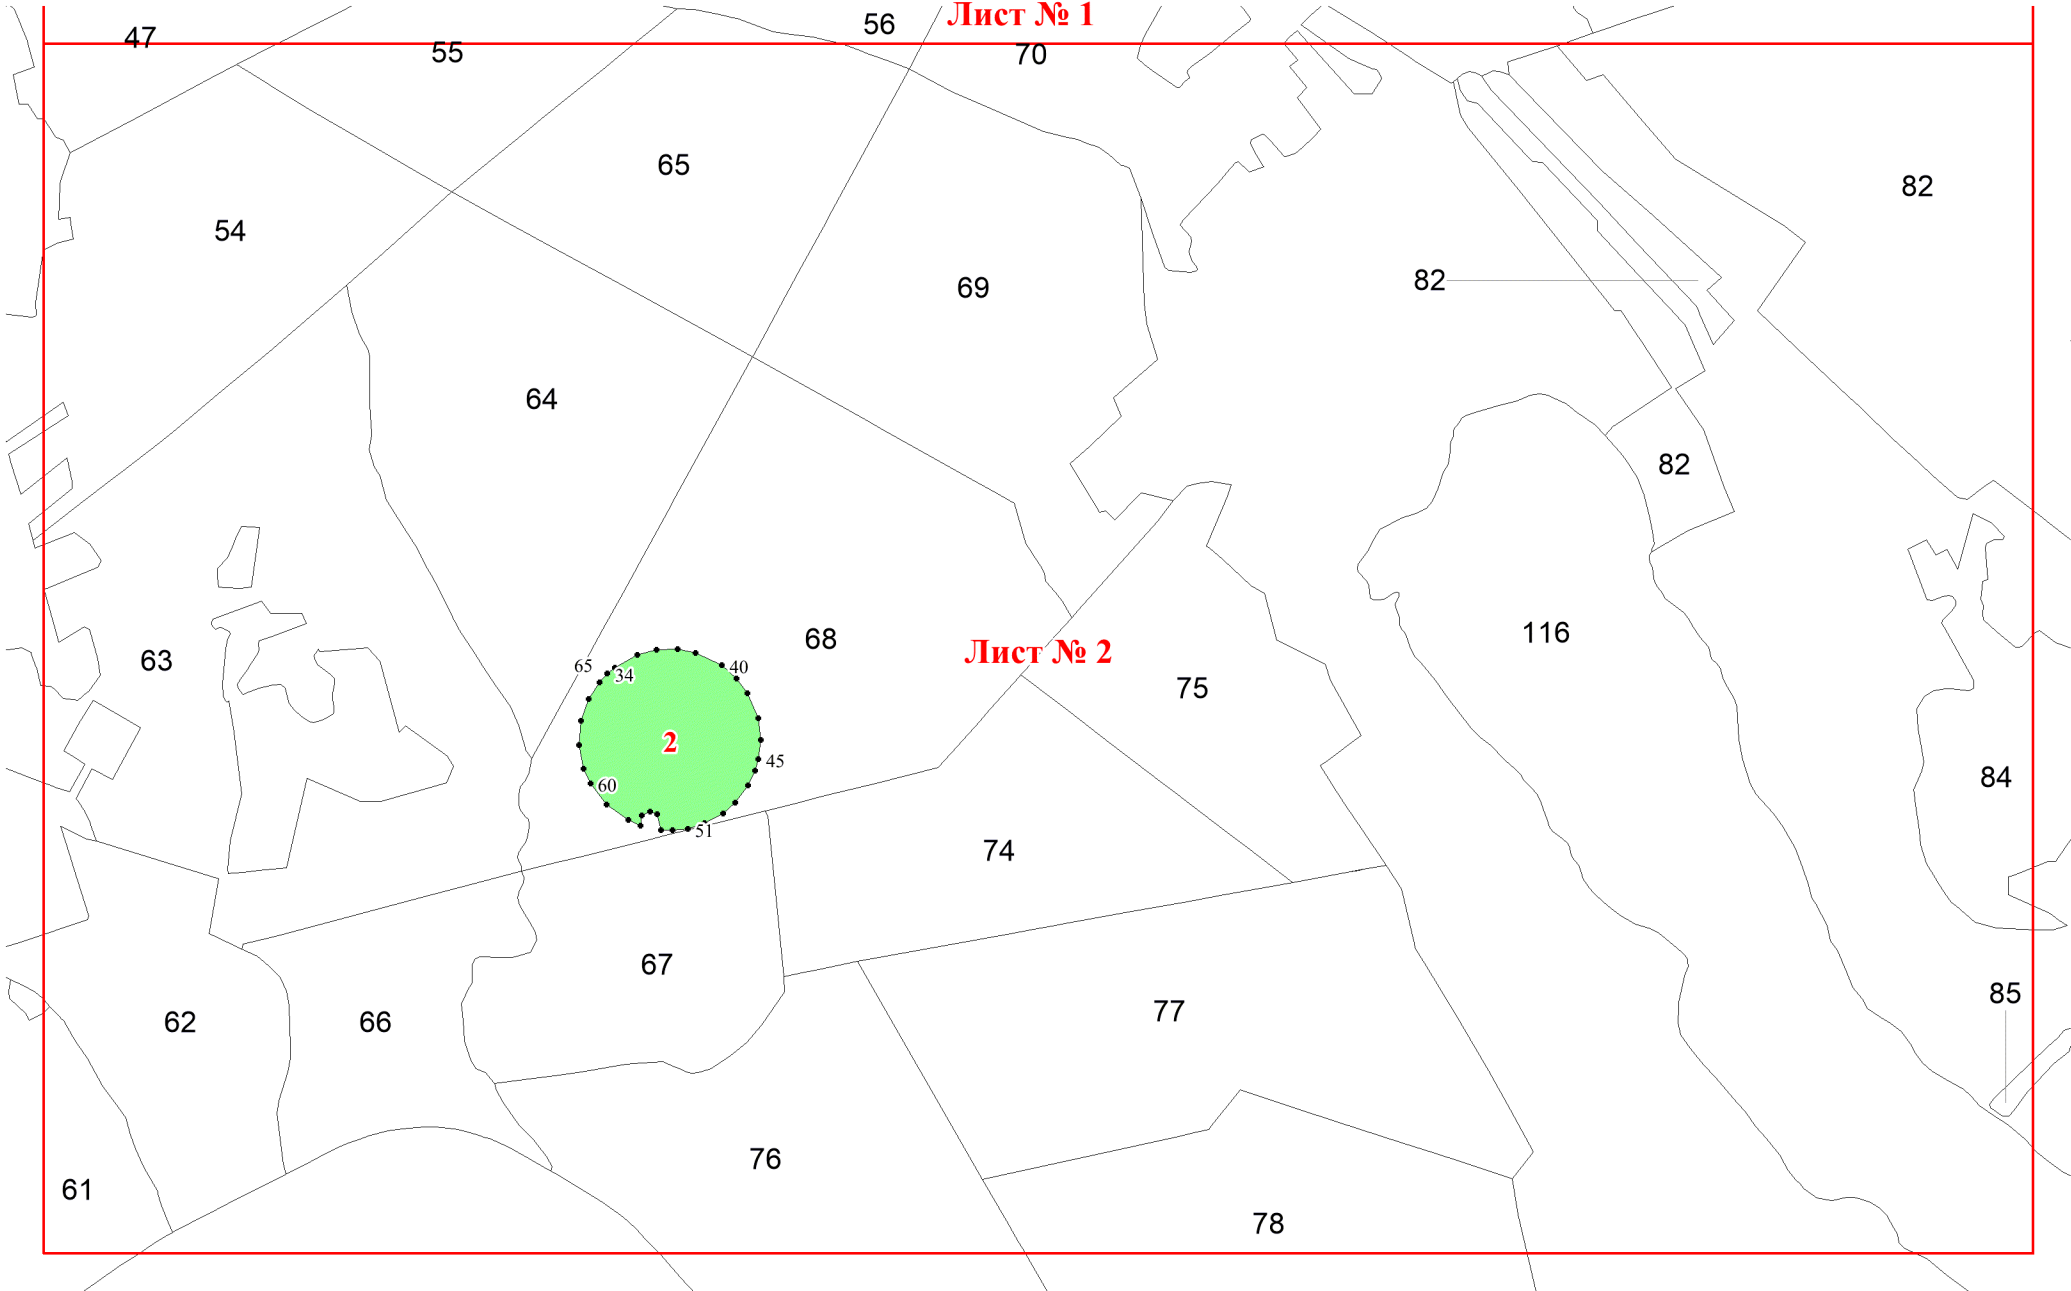

**Графическое описание местоположения  
границ земель, на которых  
располагаются особо защитные участки  
лесов «участки лесов вокруг  
глухариных токов», на территории  
Рябовского участкового лесничества  
Рошинского лесничества Ленинградской  
области**

Приложение № 56 к приказу Рослесхоза  
от 12.04.2024 № 214

Используемые условные знаки и обозначения:

- 25 Границы и номера лесных кварталов
- 7 Номера участков
- 10 • Номера характерных точек границ объекта
- Лист №1 Границы и номера листов
- Границы особо защитных участков лесов

**Лист № 1**

**Лист № 2**