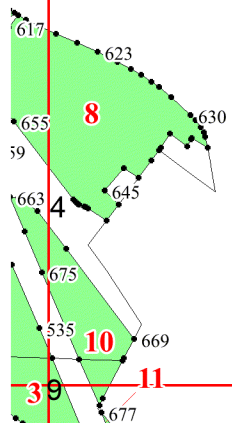

Лист № 1

Лист № 2

Лист № 4