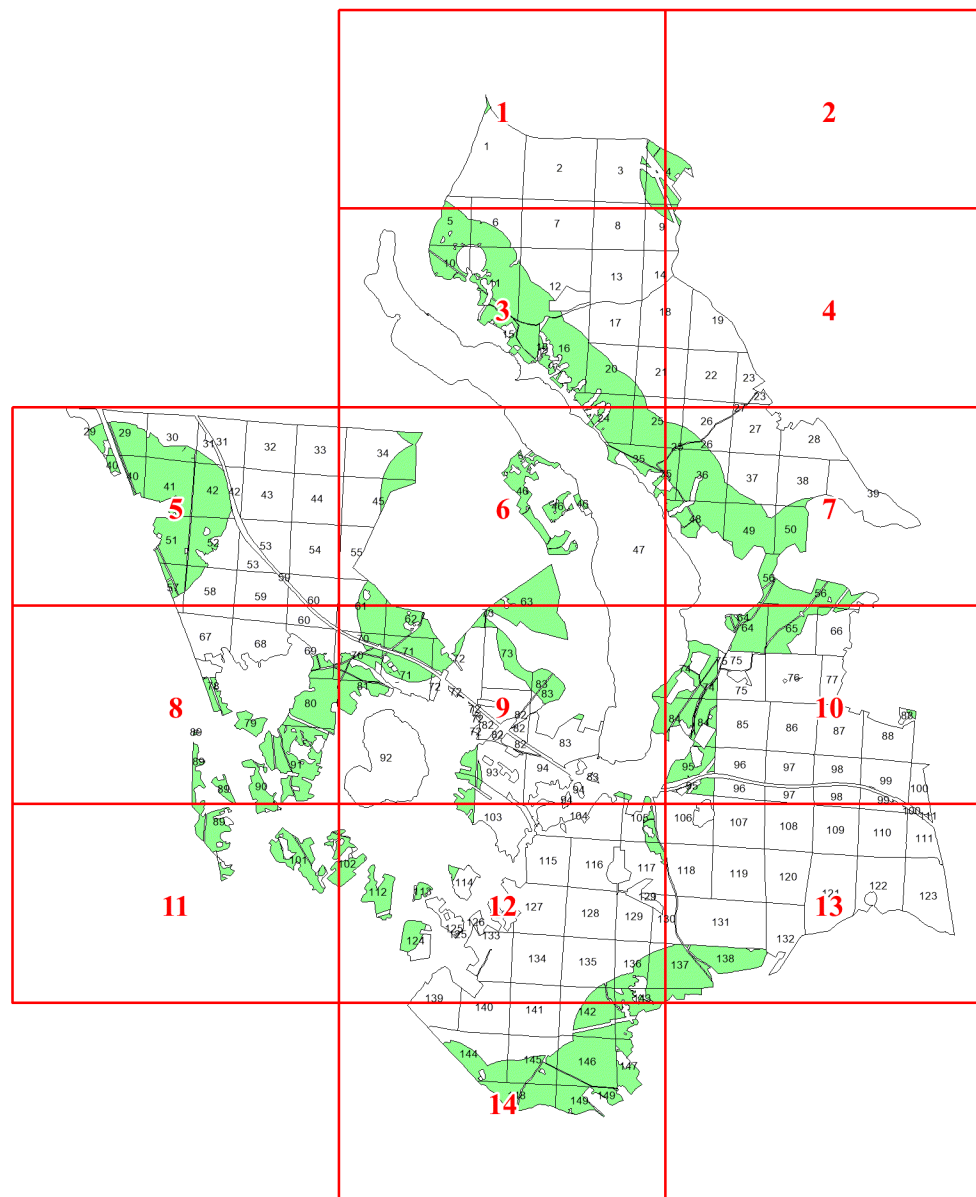

Графическое описание местоположения границ земель, на которых располагаются особо защитные участки лесов «участки лесов вокруг поселков городского типа, сельских населенных пунктов», на территории Победовского участкового лесничества Рощинского лесничества Ленинградской области

Приложение № 52 к приказу Рослесхоза от 12.04.2024 № 214

Используемые условные знаки и обозначения:

- 25 Границы и номера лесных кварталов
- 7 Номера участков
- 10 • Номера характерных точек границ объекта
- Лист №1** Границы и номера листов
- Границы особо защитных участков лесов

Лист № 1

Лист № 2

Лист № 4

Лист № 1

542 3

Лист № 6

Лист № 4

Лист № 2

111

118

119

120

122

123

117

121