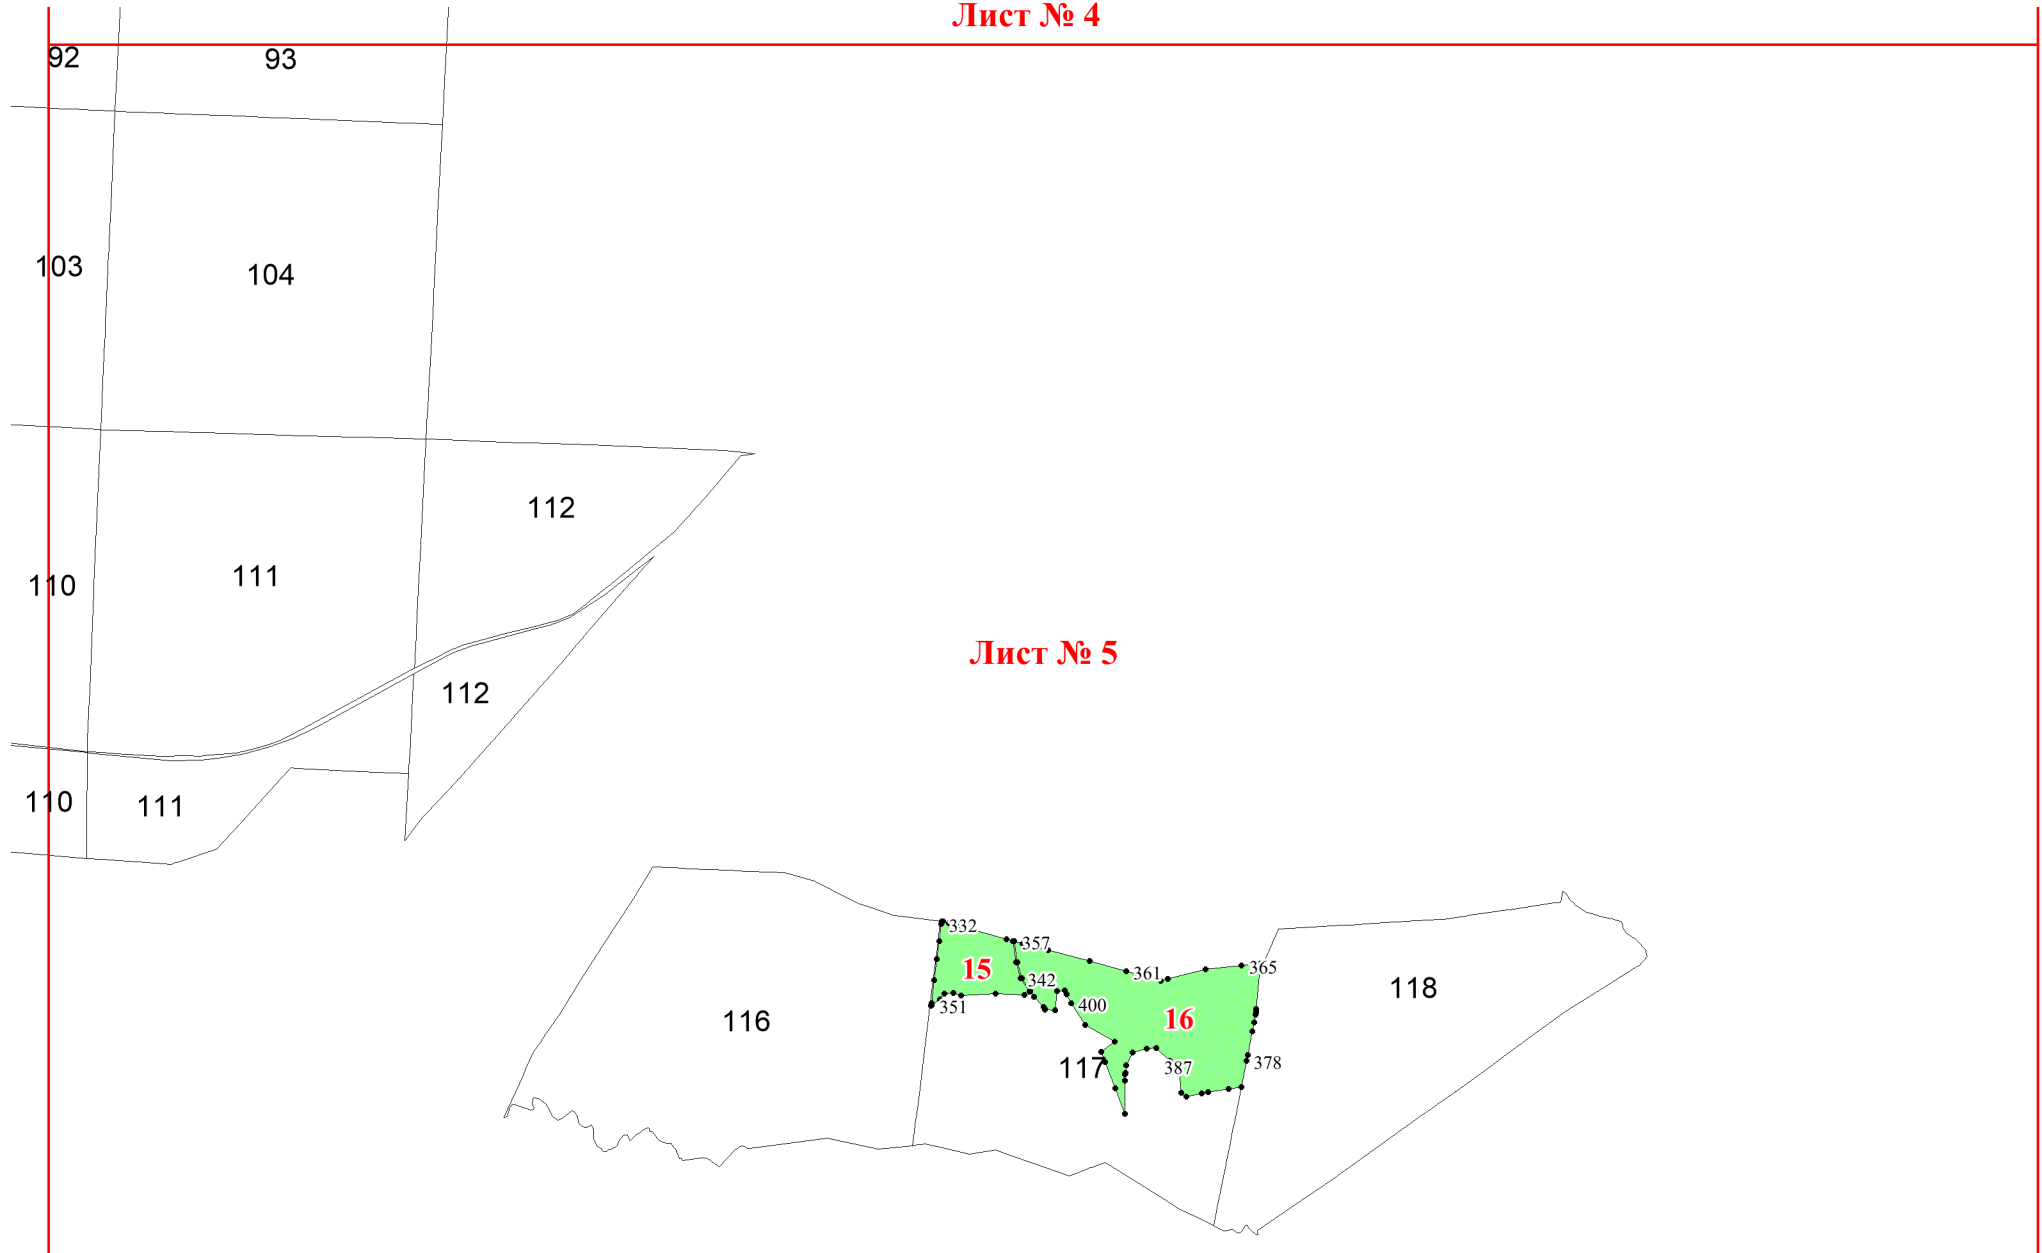

**Графическое описание местоположения  
границ земель, на которых  
располагаются особо защитные участки  
лесов «участки лесов вокруг  
глухариних токов», на территории  
Великодворского участкового  
лесничества Курловского лесничества  
Владимирской области**

Приложение № 99 к приказу Рослесхоза  
от 14.05.2024 № 277

Используемые условные знаки и обозначения:

- 25 Границы и номера лесных кварталов
- 7 Номера участков
- 10 ● Номера характерных точек границ объекта
- Лист №1 Границы и номера листов
- Границы особо защитных участков лесов

**Лист № 4**

**Лист № 5**

**Лист № 4**

**Лист № 5**