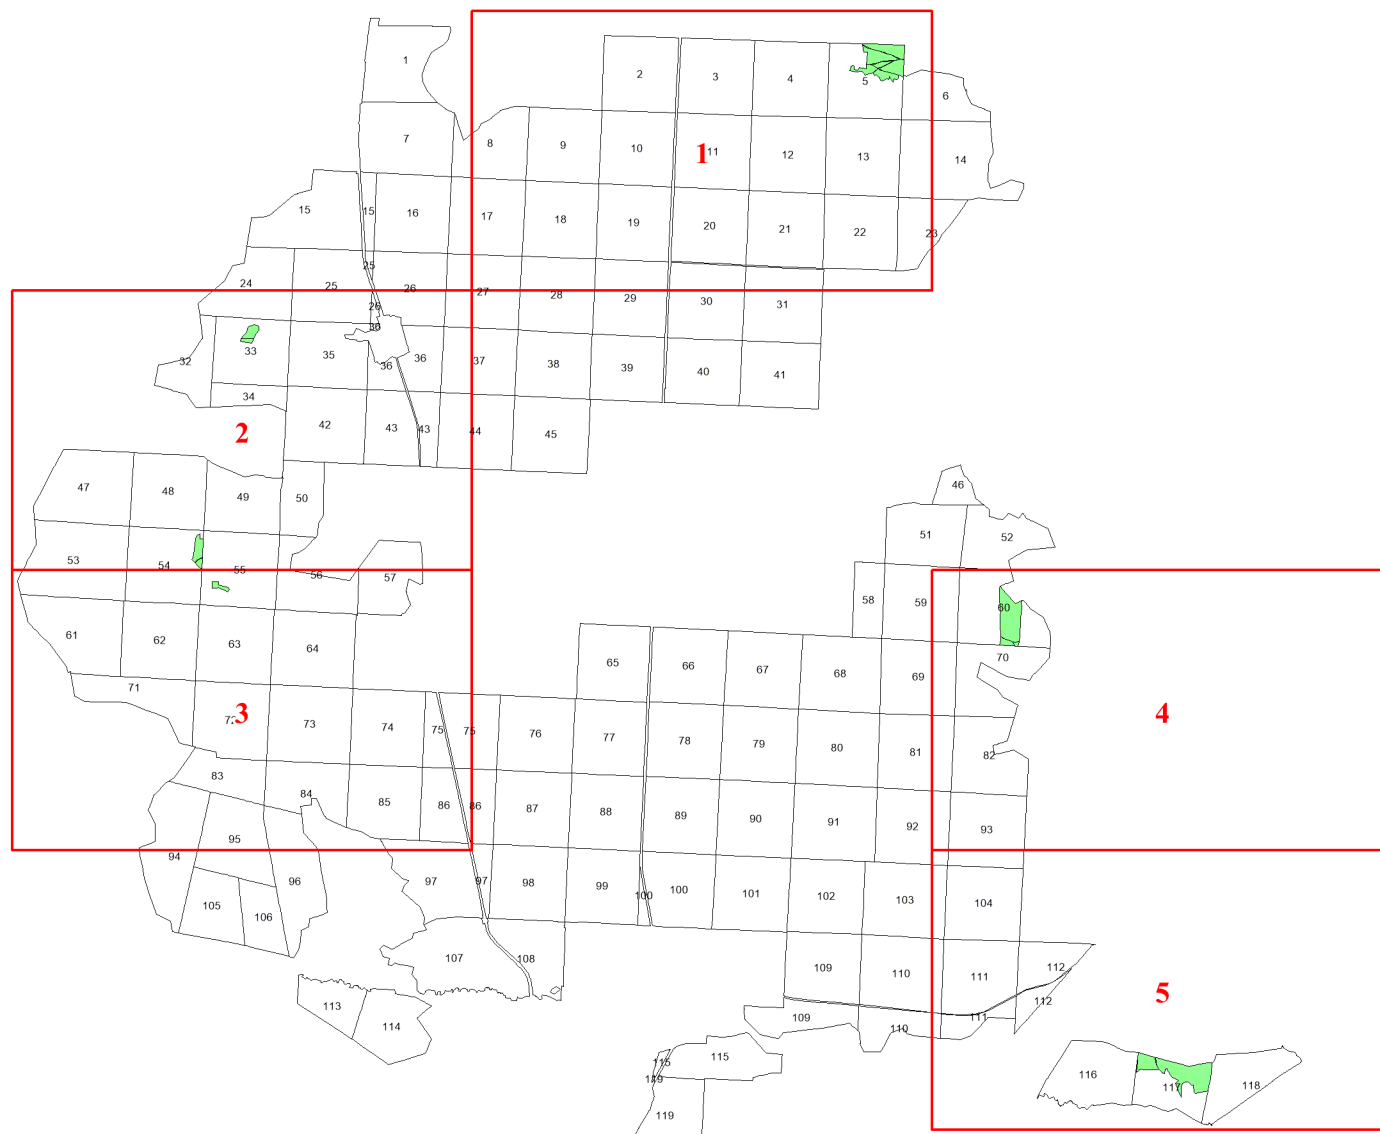

**Графическое описание местоположения  
границ земель, на которых  
располагаются особо защитные участки  
лесов «участки лесов вокруг  
глухариних токов», на территории  
Великодворского участкового  
лесничества Курловского лесничества  
Владимирской области**

Приложение № 99 к приказу Рослесхоза  
от 14.05.2024 № 277

Используемые условные знаки и обозначения:

- 25 Границы и номера лесных кварталов
- 7 Номера участков
- 10 ● Номера характерных точек границ объекта
- Лист №1 Границы и номера листов
- Границы особо защитных участков лесов

**Лист № 4**

**Лист № 5**

**Лист № 4**

**Лист № 5**