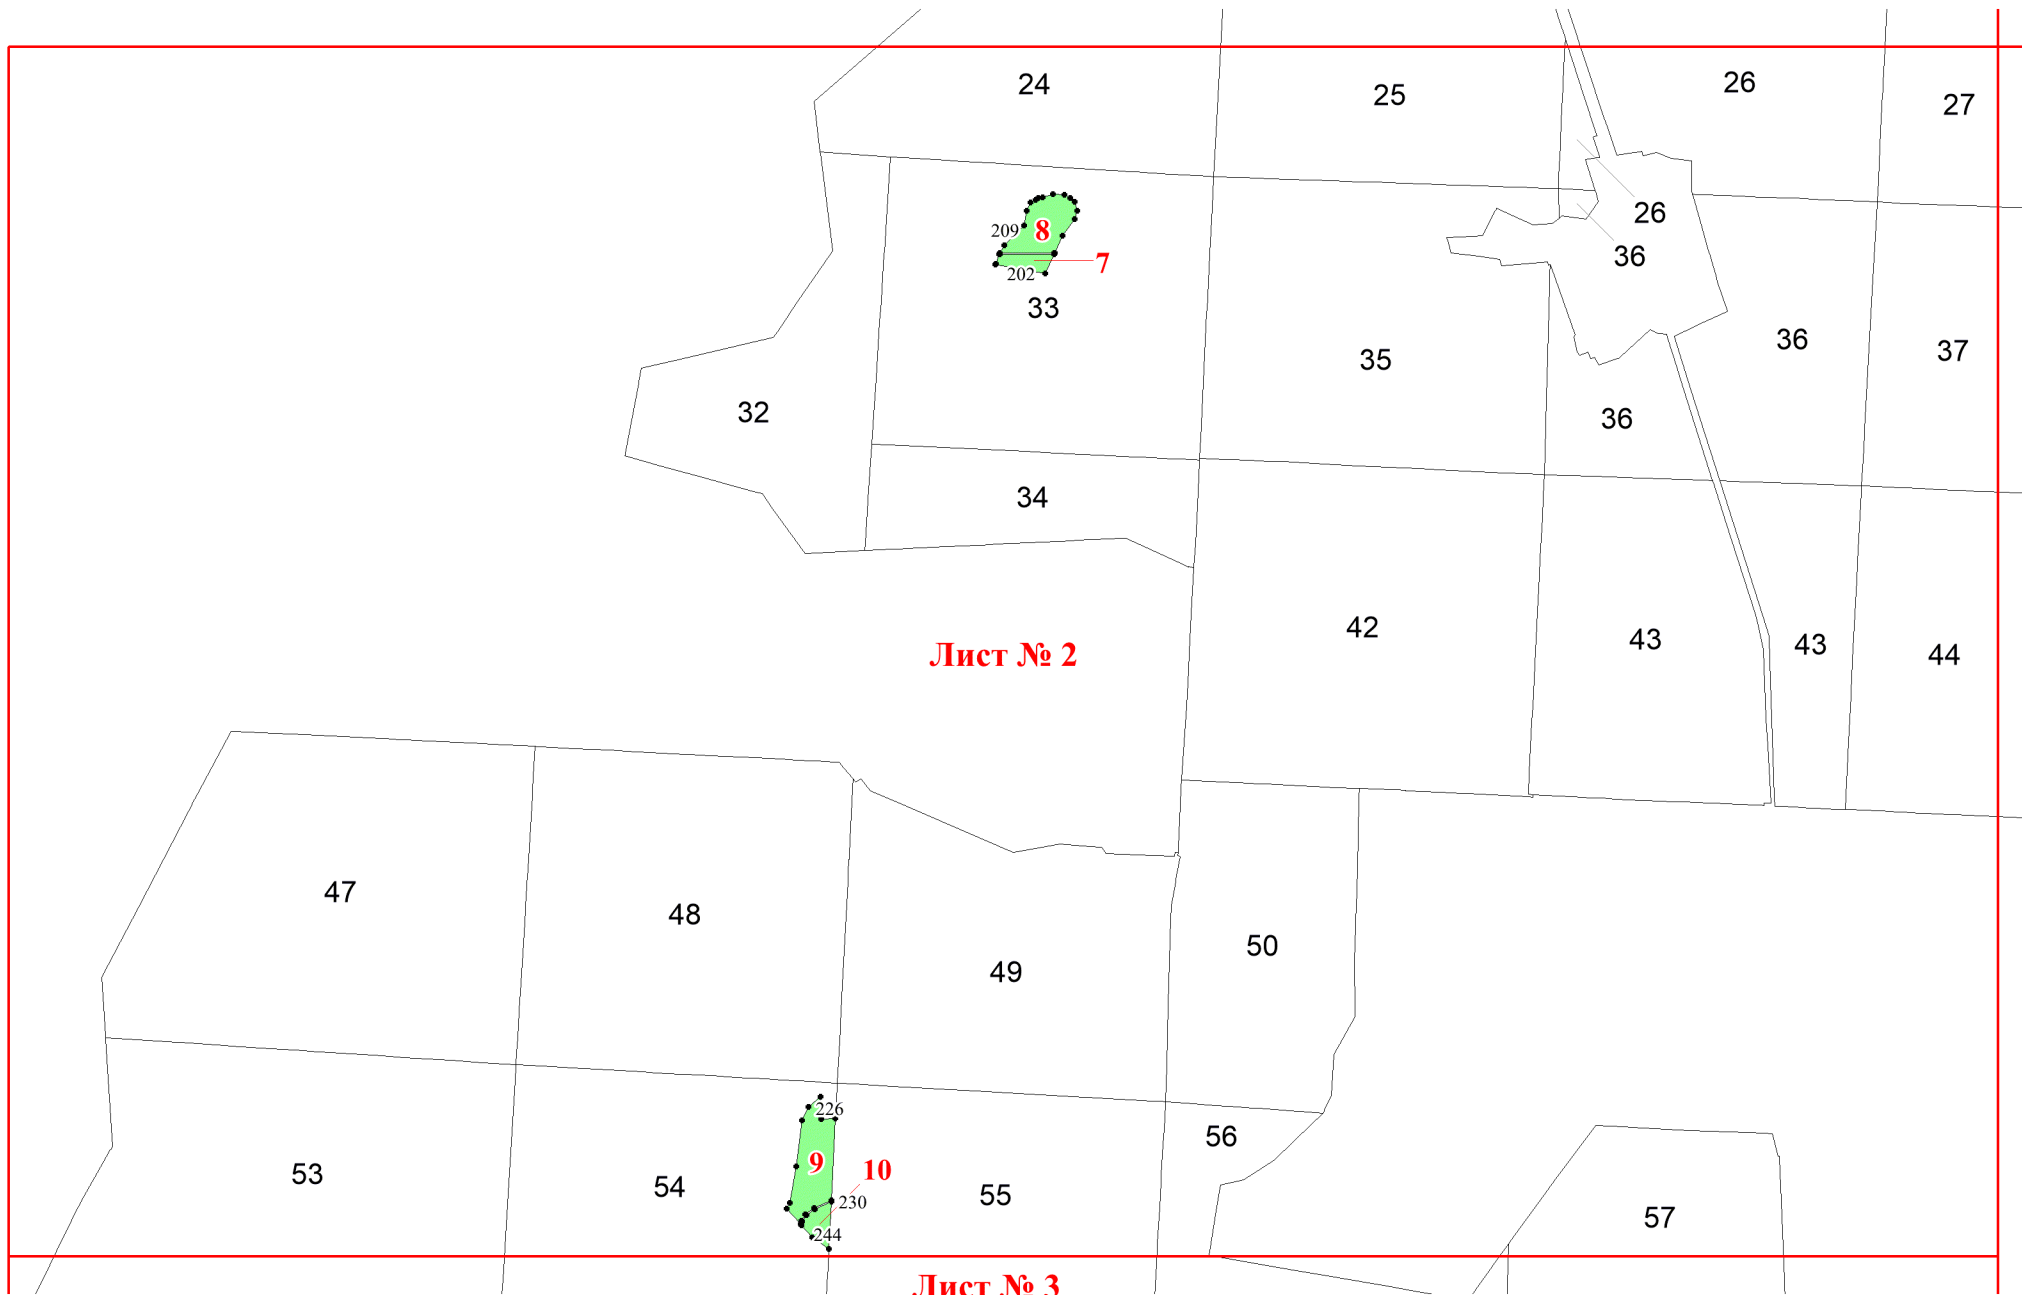

**Графическое описание местоположения  
границ земель, на которых  
располагаются особо защитные участки  
лесов «участки лесов вокруг  
глухариних токов», на территории  
Великодворского участкового  
лесничества Курловского лесничества  
Владимирской области**

Приложение № 99 к приказу Рослесхоза  
от 14.05.2024 № 277

Используемые условные знаки и обозначения:

- 25 Границы и номера лесных кварталов
- 7 Номера участков
- 10 ● Номера характерных точек границ объекта
- Лист №1 Границы и номера листов
- Границы особо защитных участков лесов

**Лист № 4**

**Лист № 5**

**Лист № 4**

**Лист № 5**