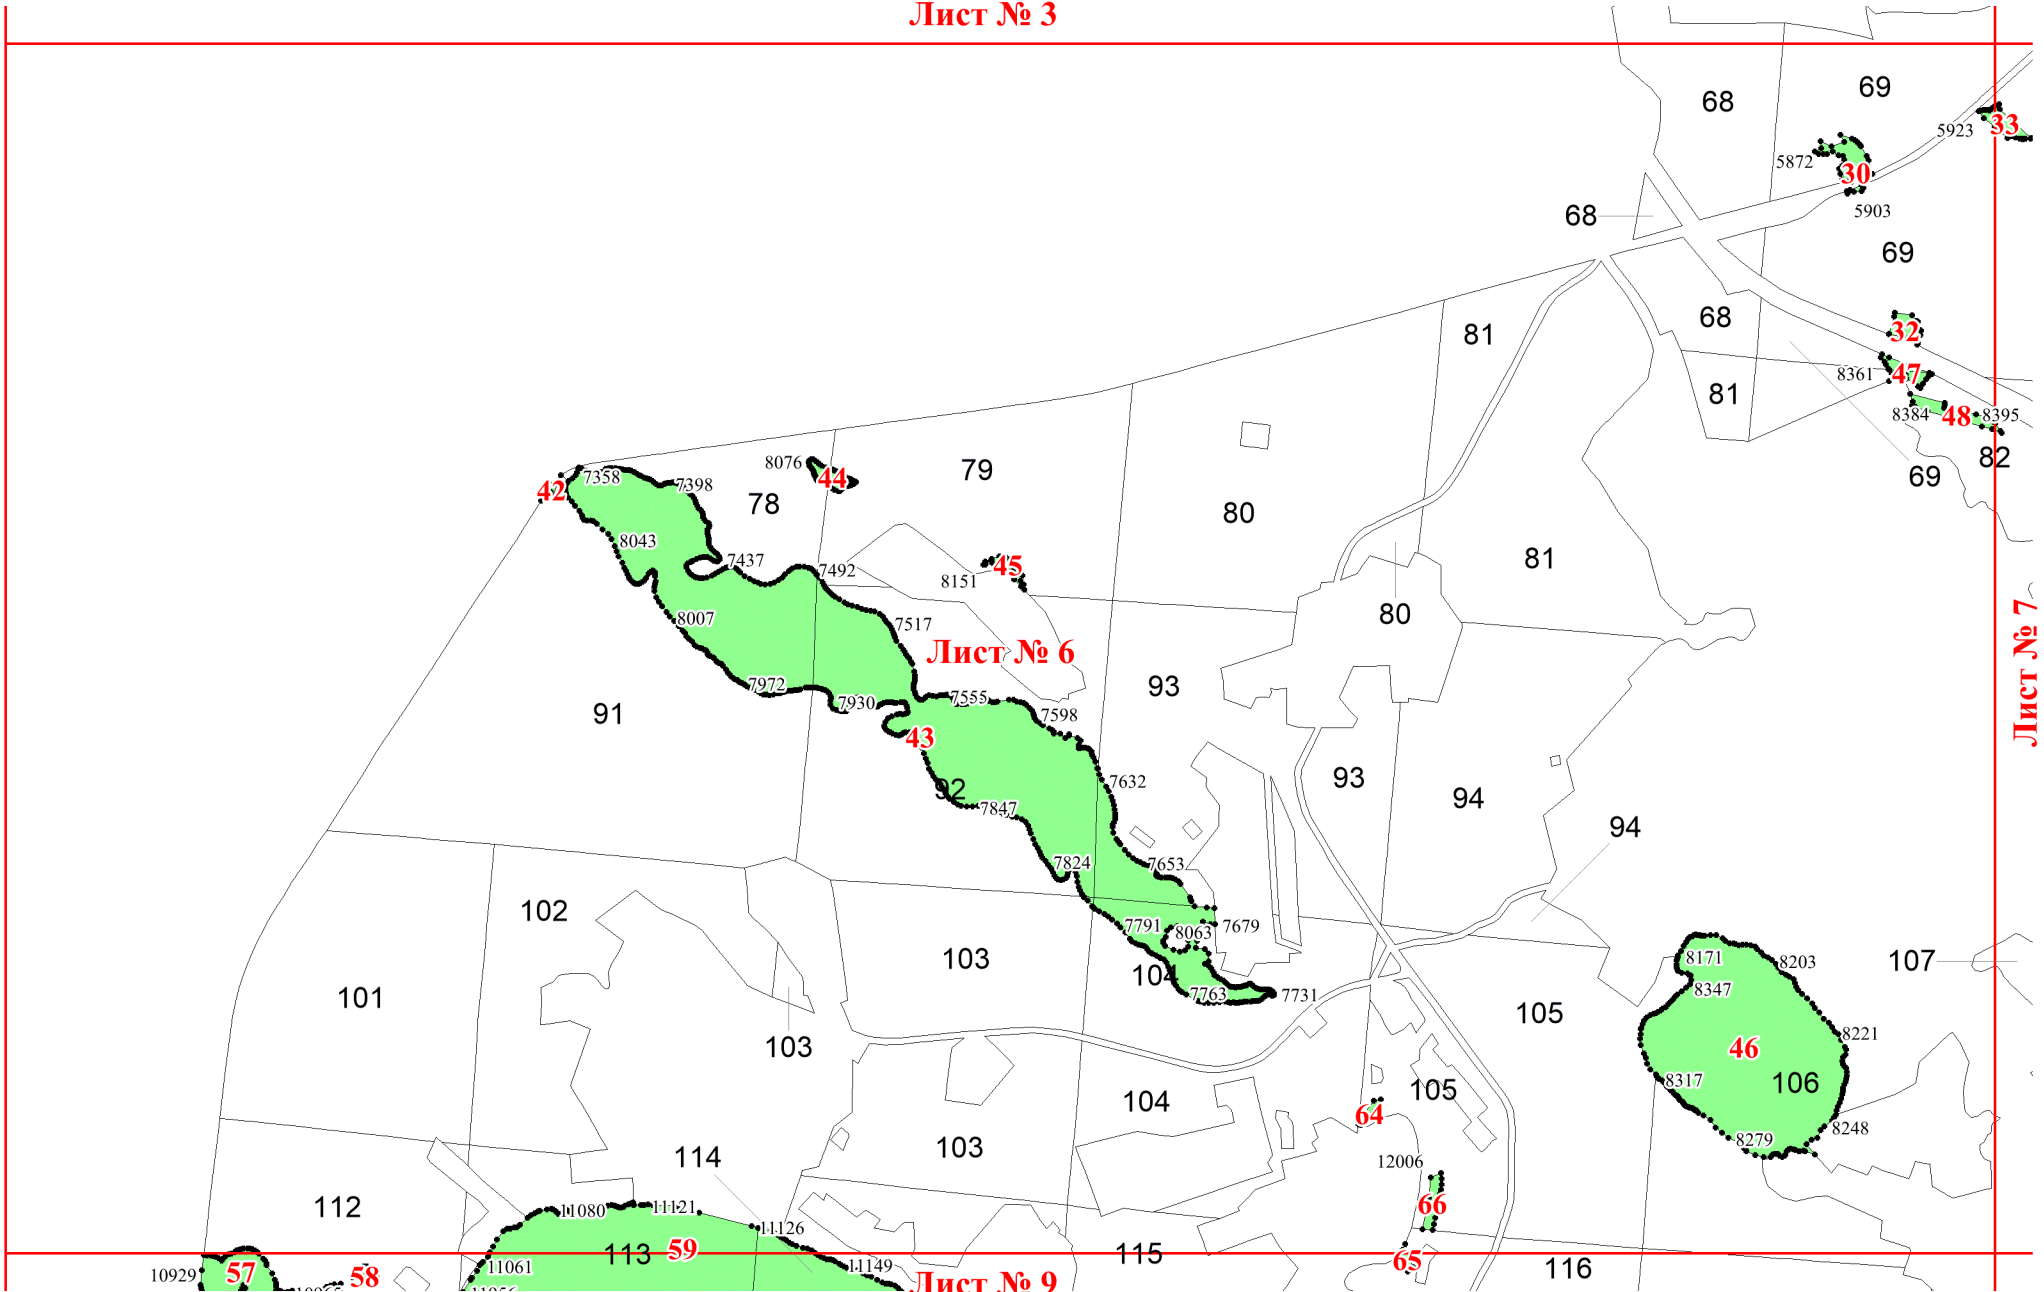

Графическое описание местоположения границ земель, на которых располагаются лесные участки, исключаемые из границ земель, на которых располагаются особо защитные участки лесов «берегозащитные участки лесов», на территории Ленинского участкового лесничества Рощинского лесничества Ленинградской области

6

4

5

7

8

Лист № 3

Лист № 4

Лист № 6

Лист № 5

Лист № 7

Лист № 8

Лист № 6

Лист № 9

Лист № 11

Лист № 10

Лист № 7