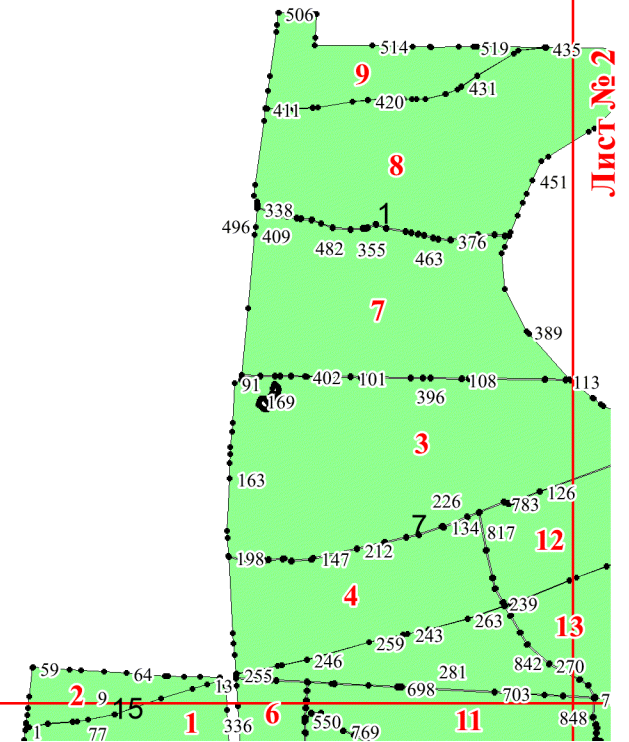

Лист № 1

Лист № 2

Лист № 3