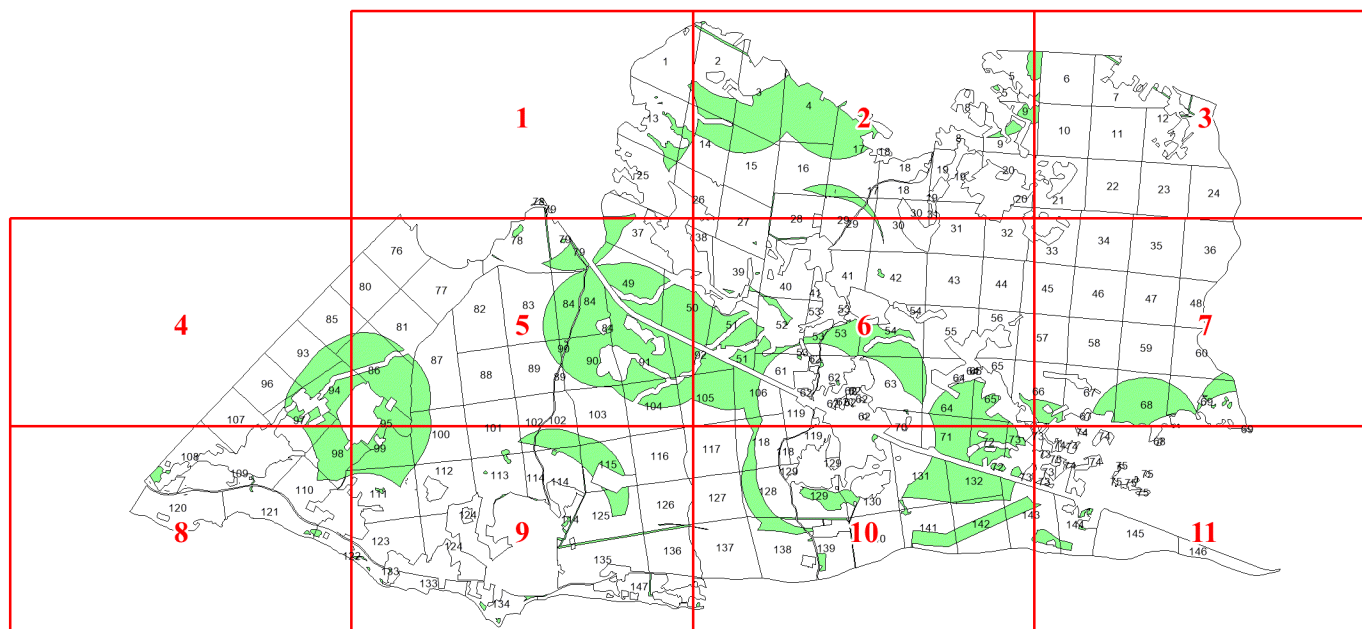

**Графическое описание местоположения границ
земель, на которых располагаются лесные участки,
исключаемые из границ земель, на которых
располагаются особо защитные участки лесов
«участки лесов вокруг сельских населенных пунктов
и садовых товариществ», на территории
Октябрьского участкового лесничества Рощинского
лесничества Ленинградской области**

Приложение № 107 к приказу Рослесхоза
от 12.04.2024 № 214

Используемые условные знаки и обозначения:

- 25 Границы и номера лесных кварталов
- 7 Номера участков
- 10 • Номера характерных точек границ объекта
- Лист №1 Границы и номера листов
- Границы особо защитных участков лесов