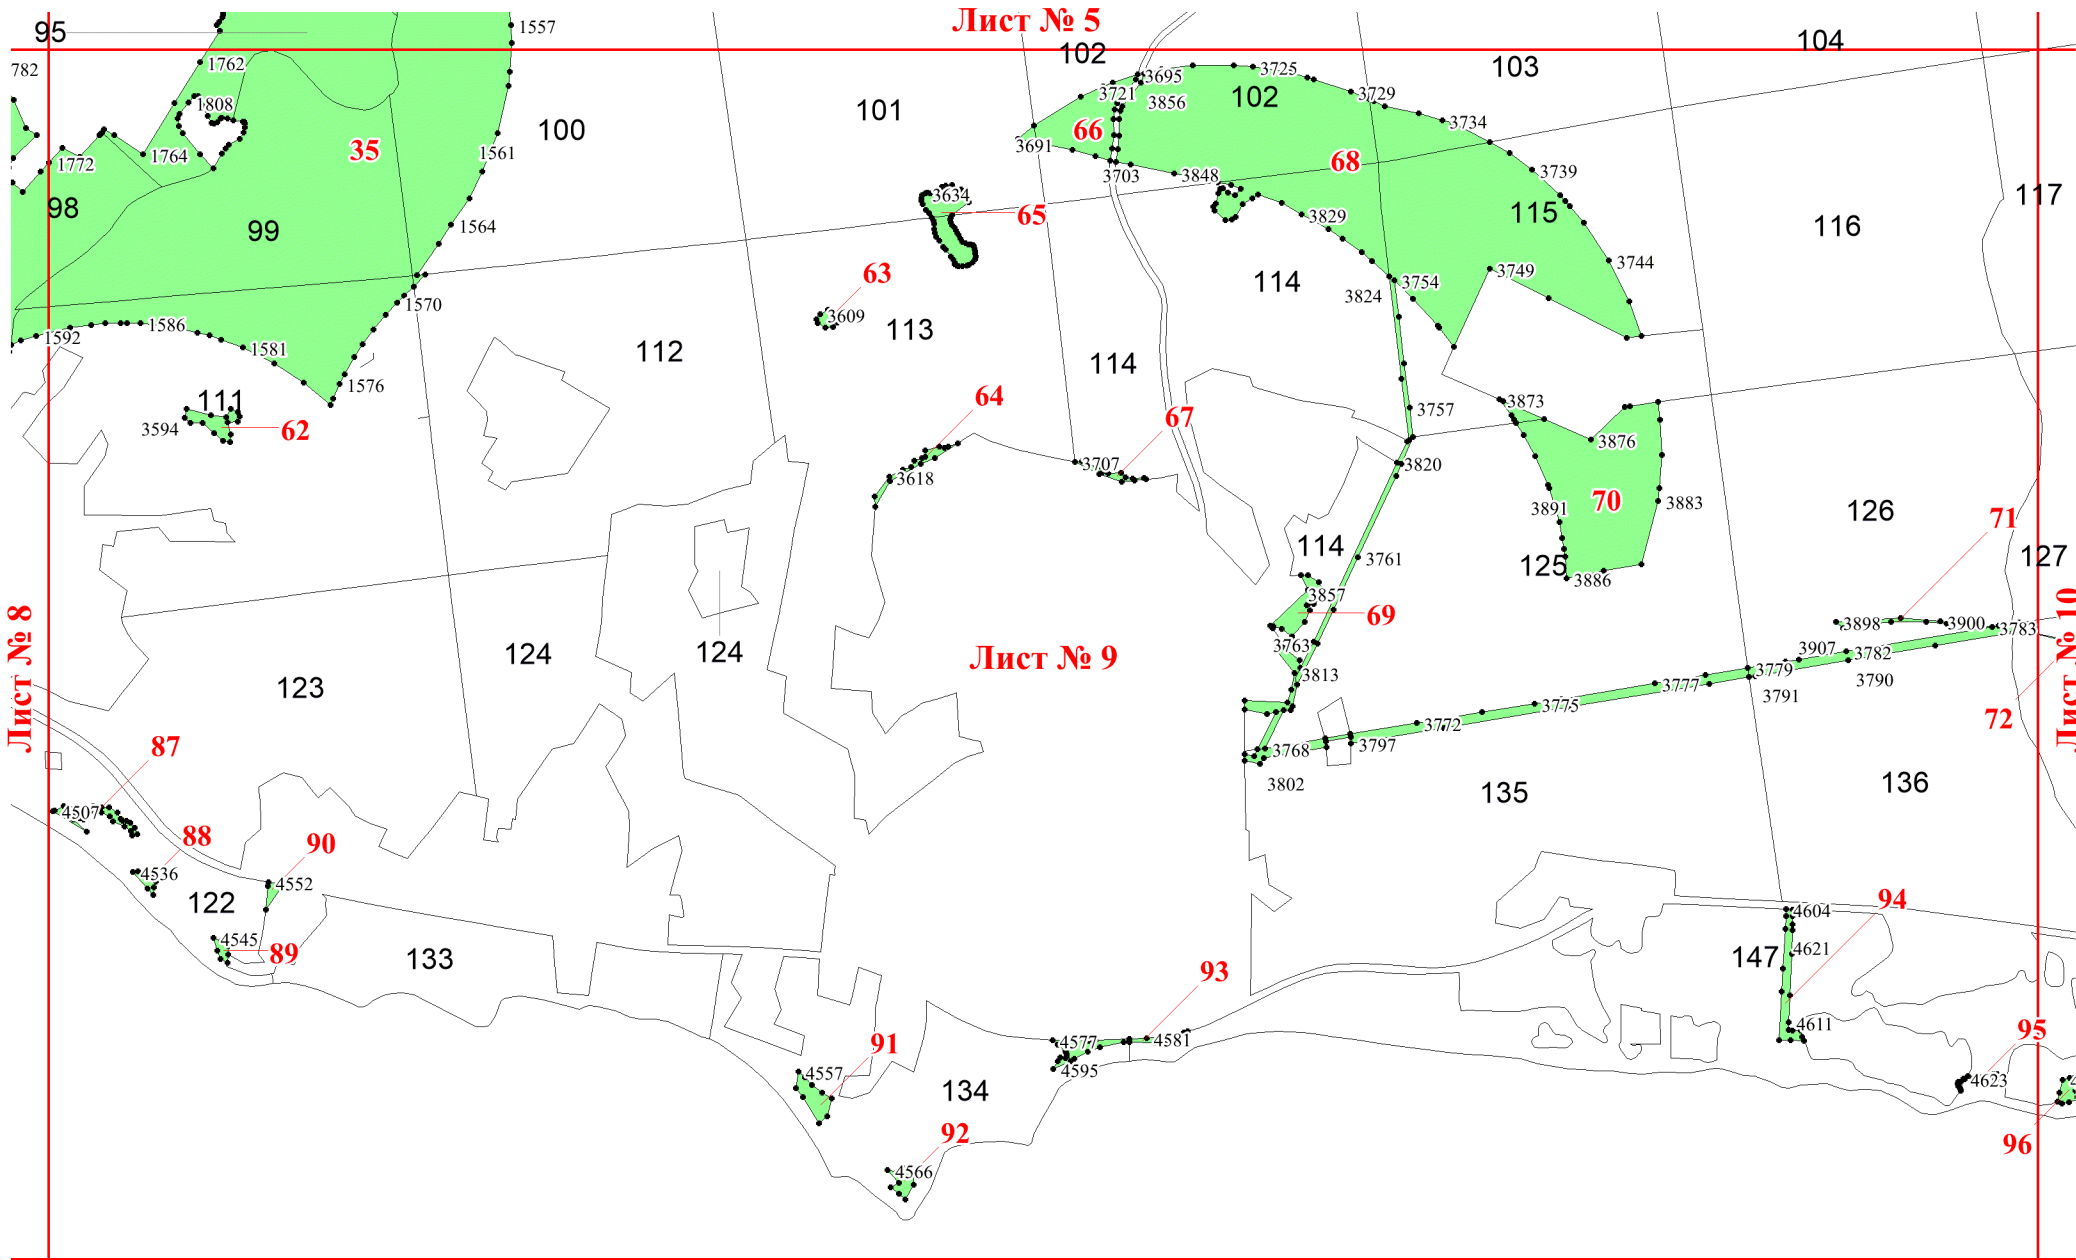

**Графическое описание местоположения границ
земель, на которых располагаются лесные участки,
исключаемые из границ земель, на которых
располагаются особо защитные участки лесов
«участки лесов вокруг сельских населенных пунктов
и садовых товариществ», на территории
Октябрьского участкового лесничества Рощинского
лесничества Ленинградской области**

7

11

22

34

23

35

12

24

13

14

15

16

17

Лист № 4

Лист № 5

Лист № 8

Лист № 4

Лист № 8

Лист № 9

Лист № 6