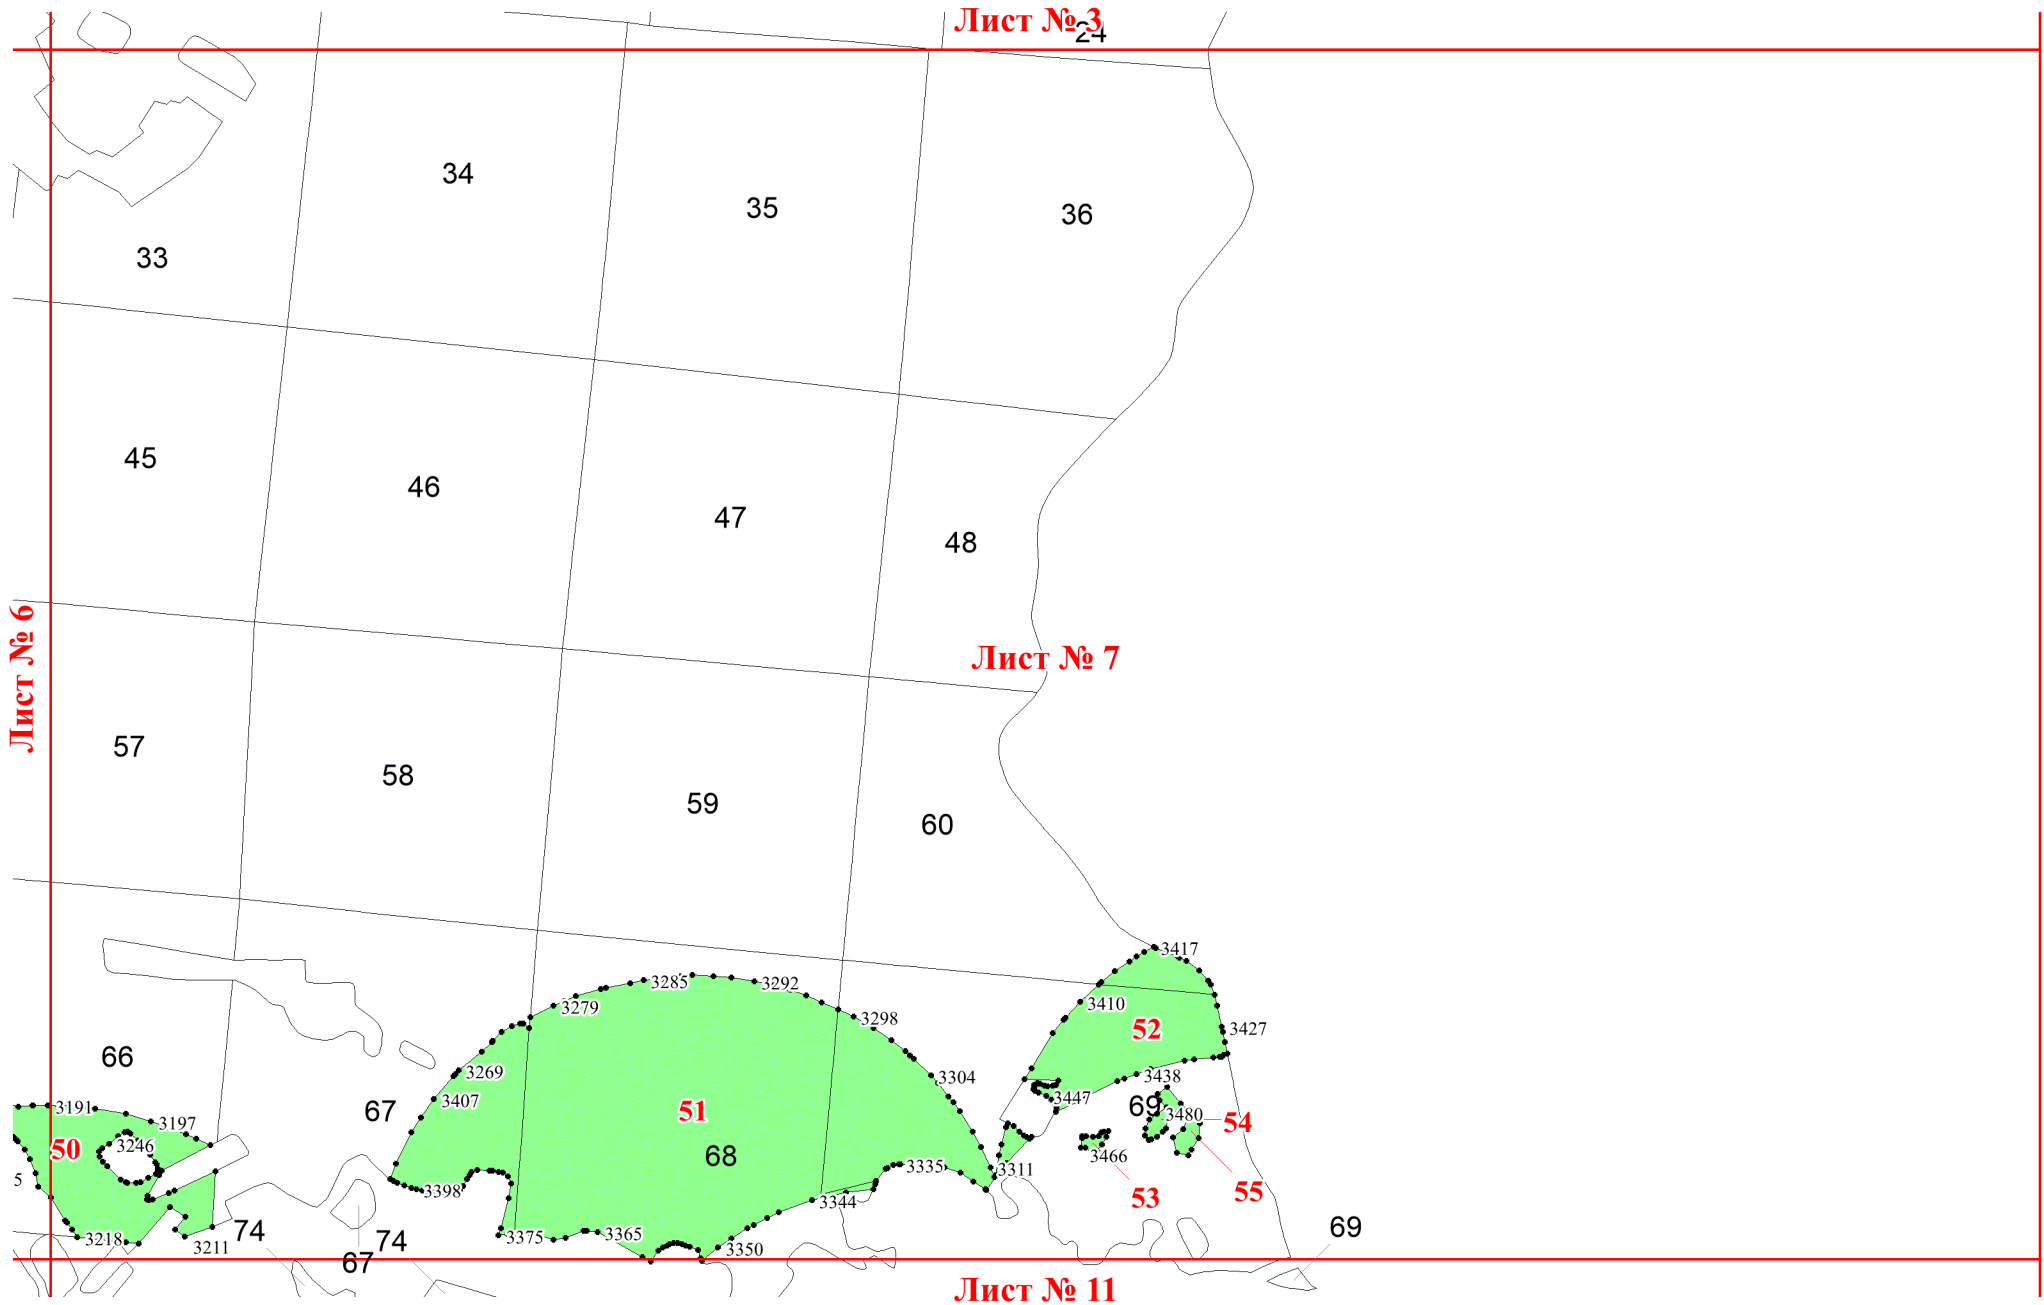

**Графическое описание местоположения границ
земель, на которых располагаются лесные участки,
исключаемые из границ земель, на которых
располагаются особо защитные участки лесов
«участки лесов вокруг сельских населенных пунктов
и садовых товариществ», на территории
Октябрьского участкового лесничества Рощинского
лесничества Ленинградской области**

13

14

15

16

17

Лист № 4

Лист № 5

Лист № 8

Лист № 4

Лист № 8

Лист № 9

Лист № 6