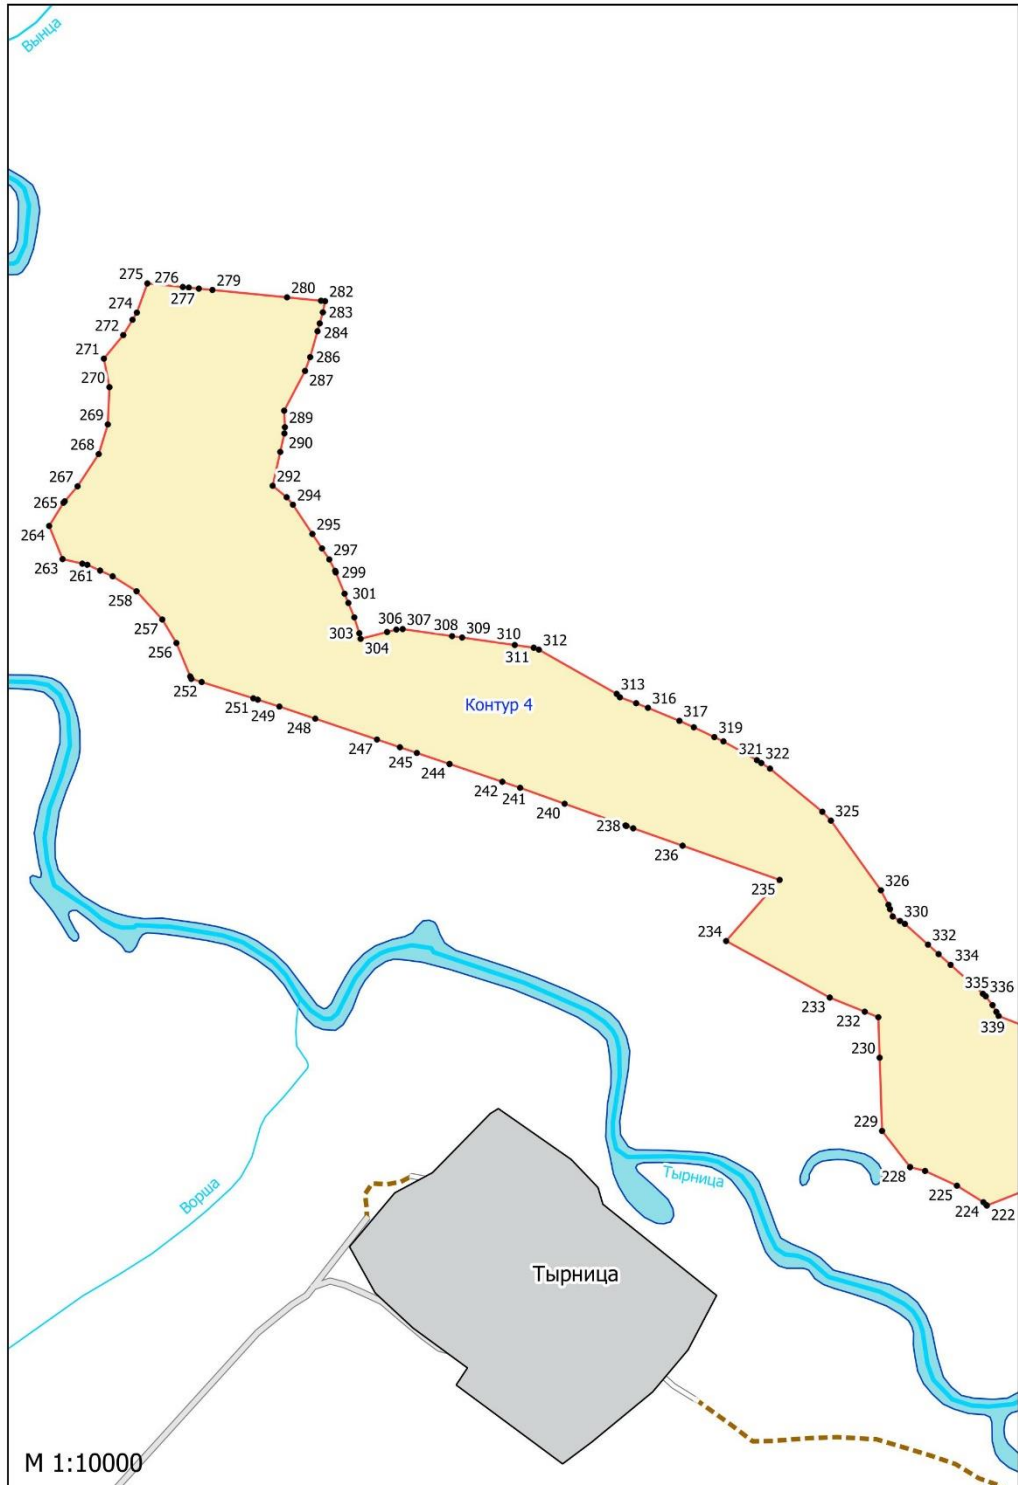

Графическое описание местоположения границ земель, на которых располагаются ценные леса (запретные полосы лесов, расположенные вдоль водных объектов), на территории Назаровского участкового лесничества Первомайского лесничества Рязанской области

Выноска № 1

Выноска № 2

Выноска № 3

Выноска № 4

Выноска № 2