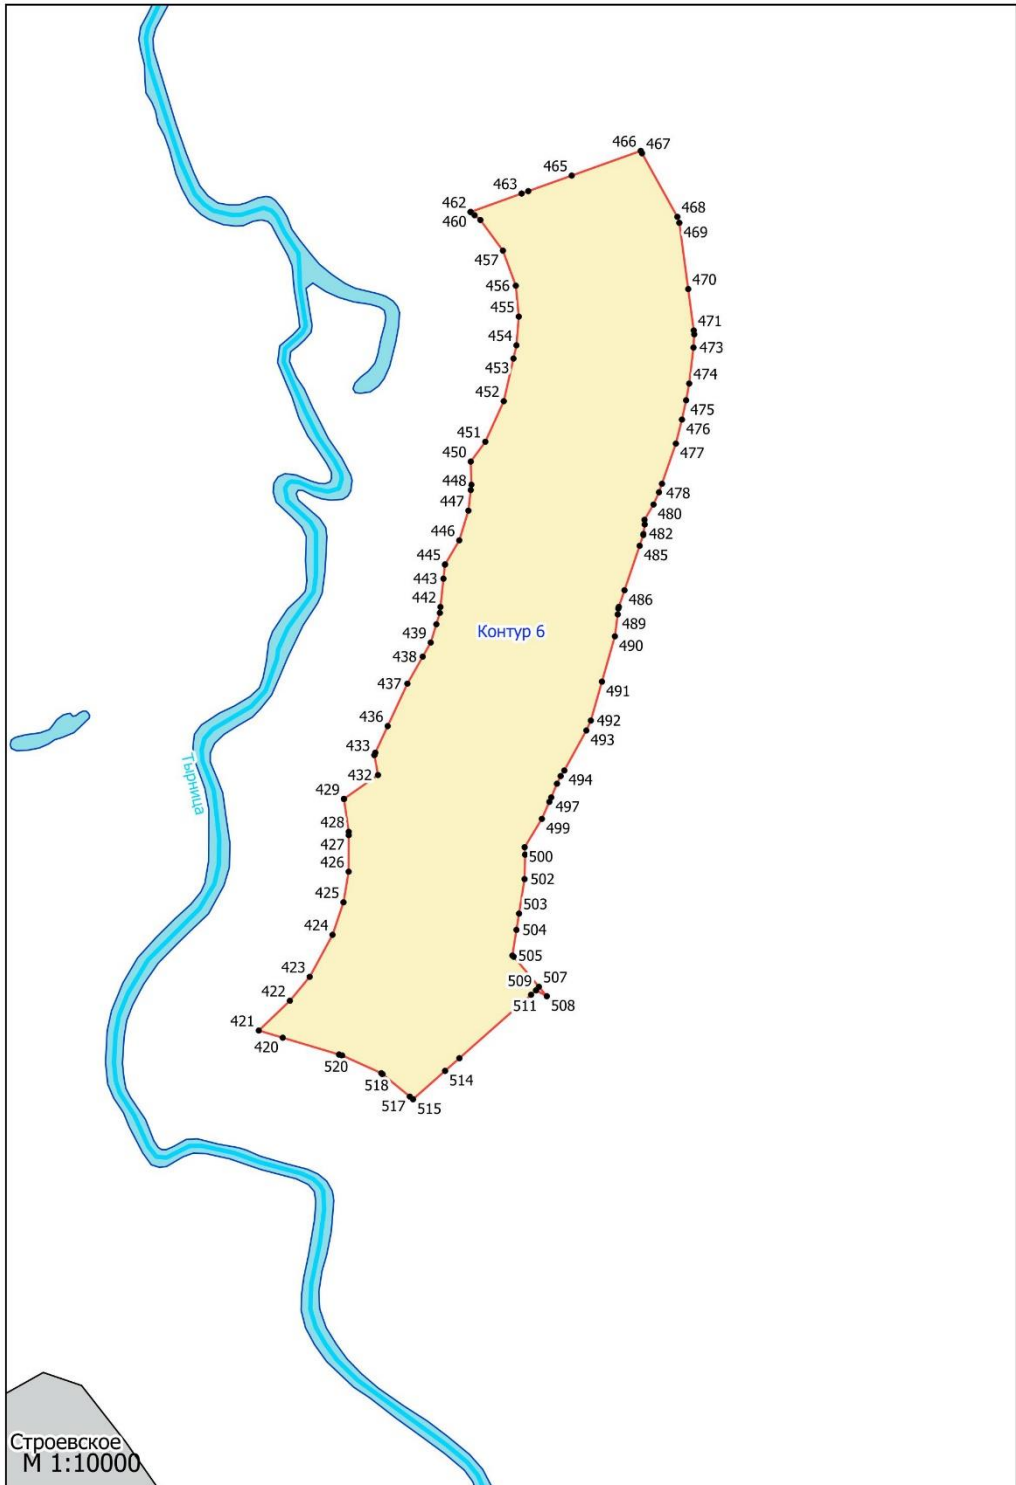

Графическое описание местоположения границ земель, на которых располагаются ценные леса (запретные полосы лесов, расположенные вдоль водных объектов), на территории Назаровского участкового лесничества Первомайского лесничества Рязанской области

Выноска № 1

Выноска № 2

Выноска № 3

Выноска № 4

Выноска № 2