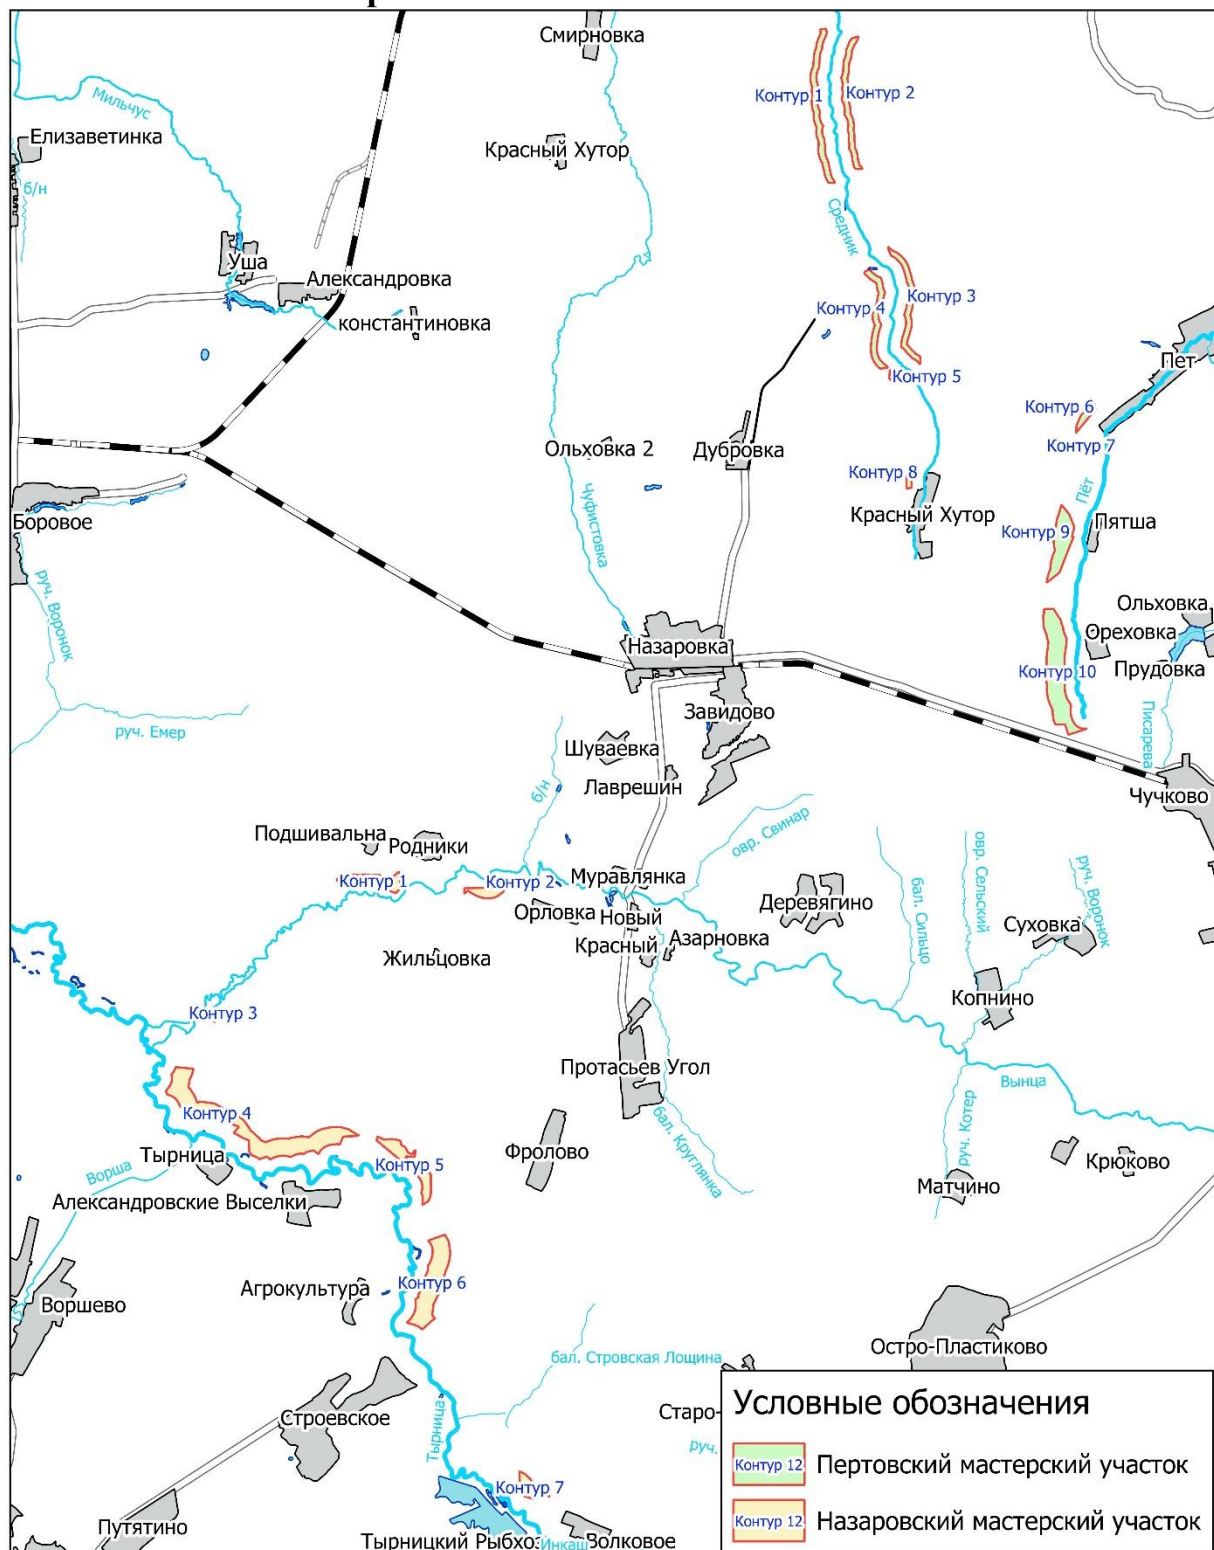

Графическое описание местоположения границ земель, на которых располагаются ценные леса (запретные полосы лесов, расположенные вдоль водных объектов), на территории Назаровского участкового лесничества Первомайского лесничества Рязанской области

Выноска № 1

Выноска № 2

Выноска № 3

Выноска № 4

Выноска № 2