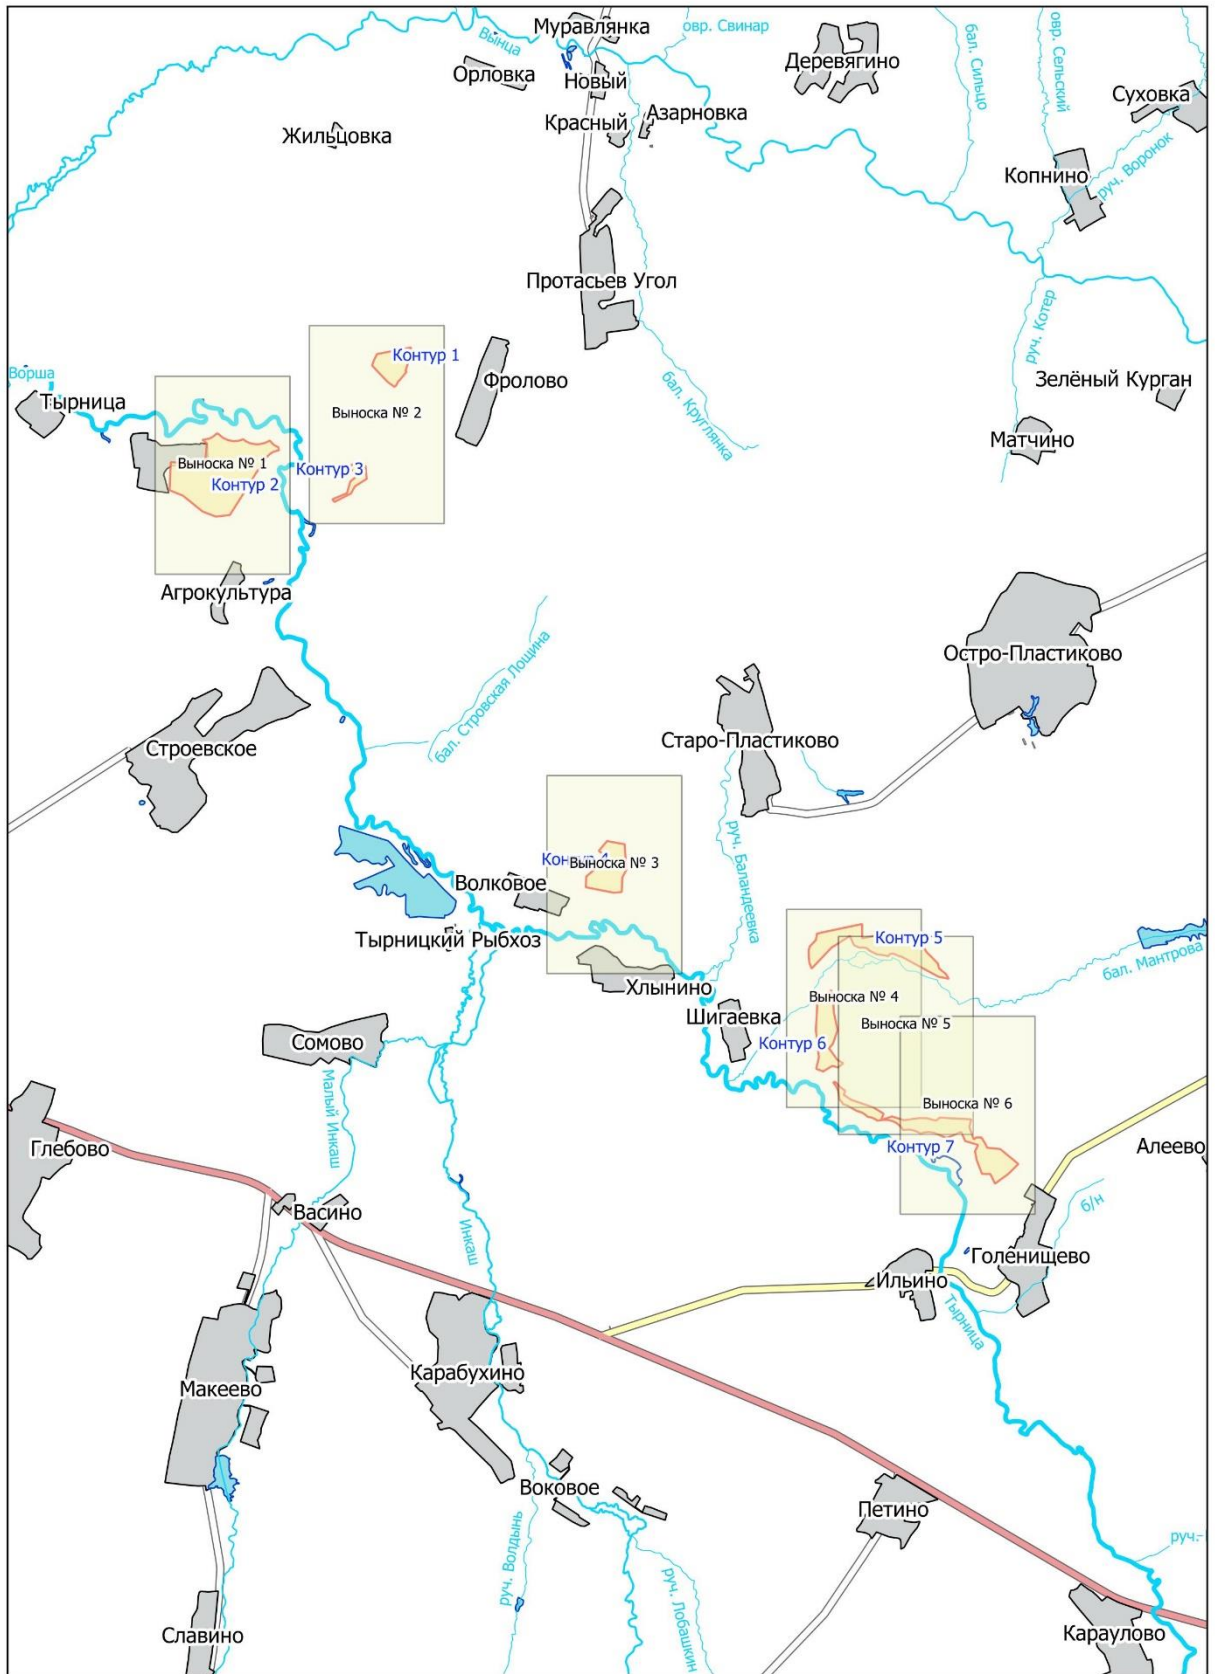

**Графическое описание местоположения границ земель, на которых
располагаются ценные леса (лесостепные леса), на территории
Назаровского участкового лесничества Первомайского лесничества
Рязанской области**

Выноска № 1

M 1:10000

Выноска № 4

Выноска № 5

Выноска № 1

Выноска № 2

Выноска № 3

Выноска № 5