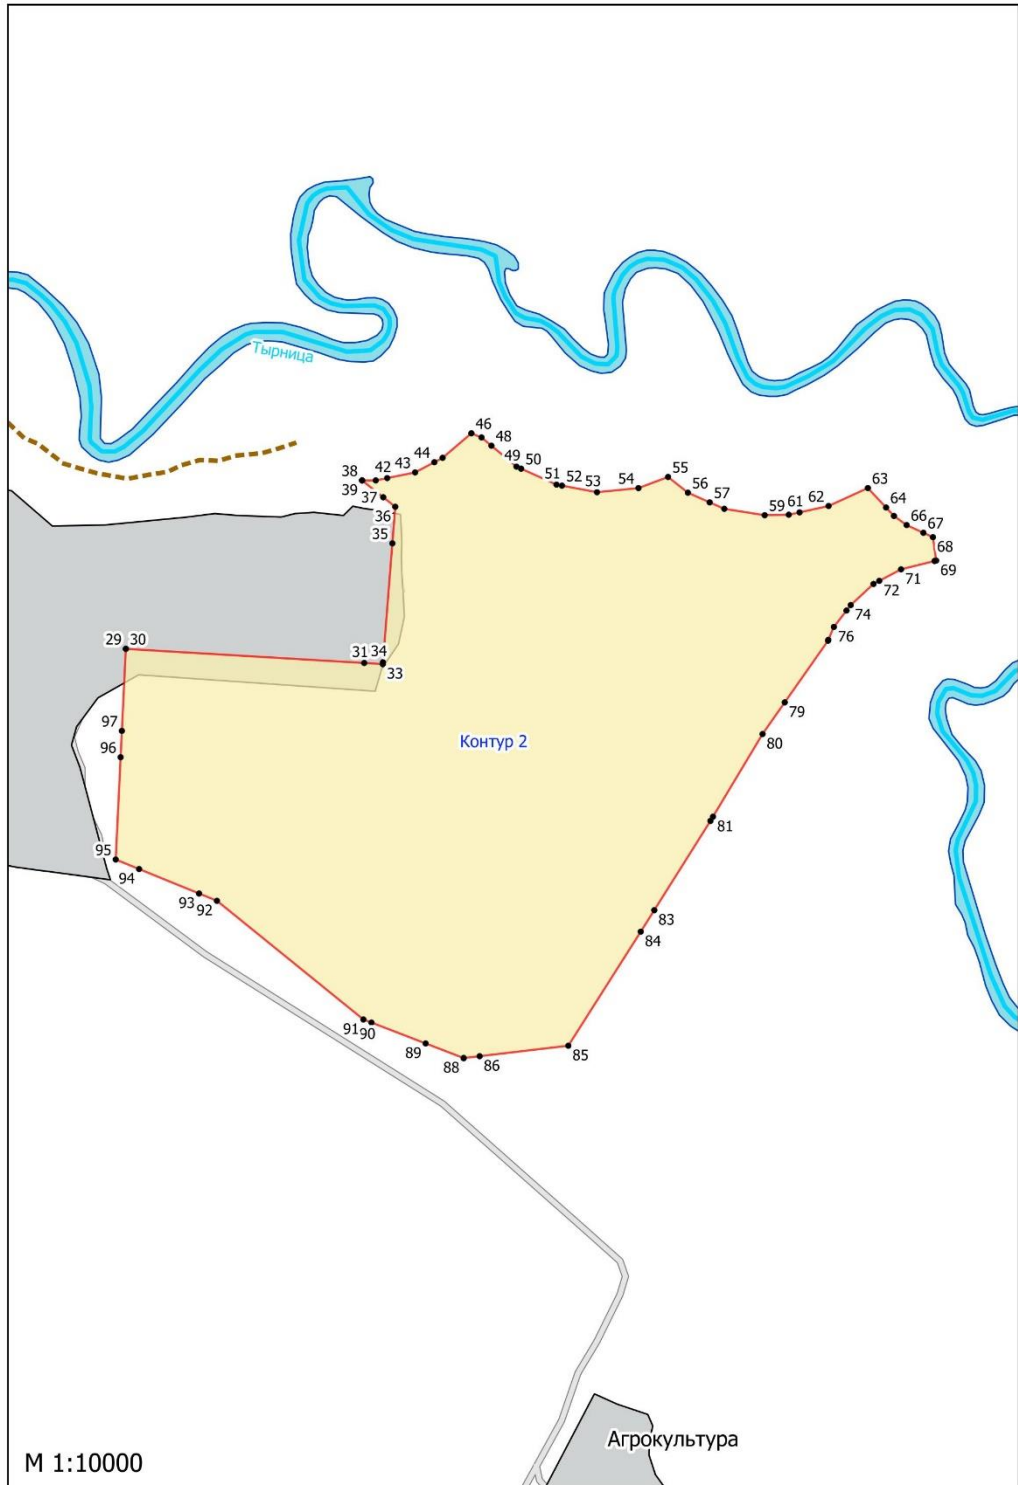

**Графическое описание местоположения границ земель, на которых
располагаются ценные леса (лесостепные леса), на территории
Назаровского участкового лесничества Первомайского лесничества
Рязанской области**

Выноска № 1

M 1:10000

Выноска № 4

Выноска № 5

Выноска № 1

Выноска № 2

Выноска № 3

Выноска № 5