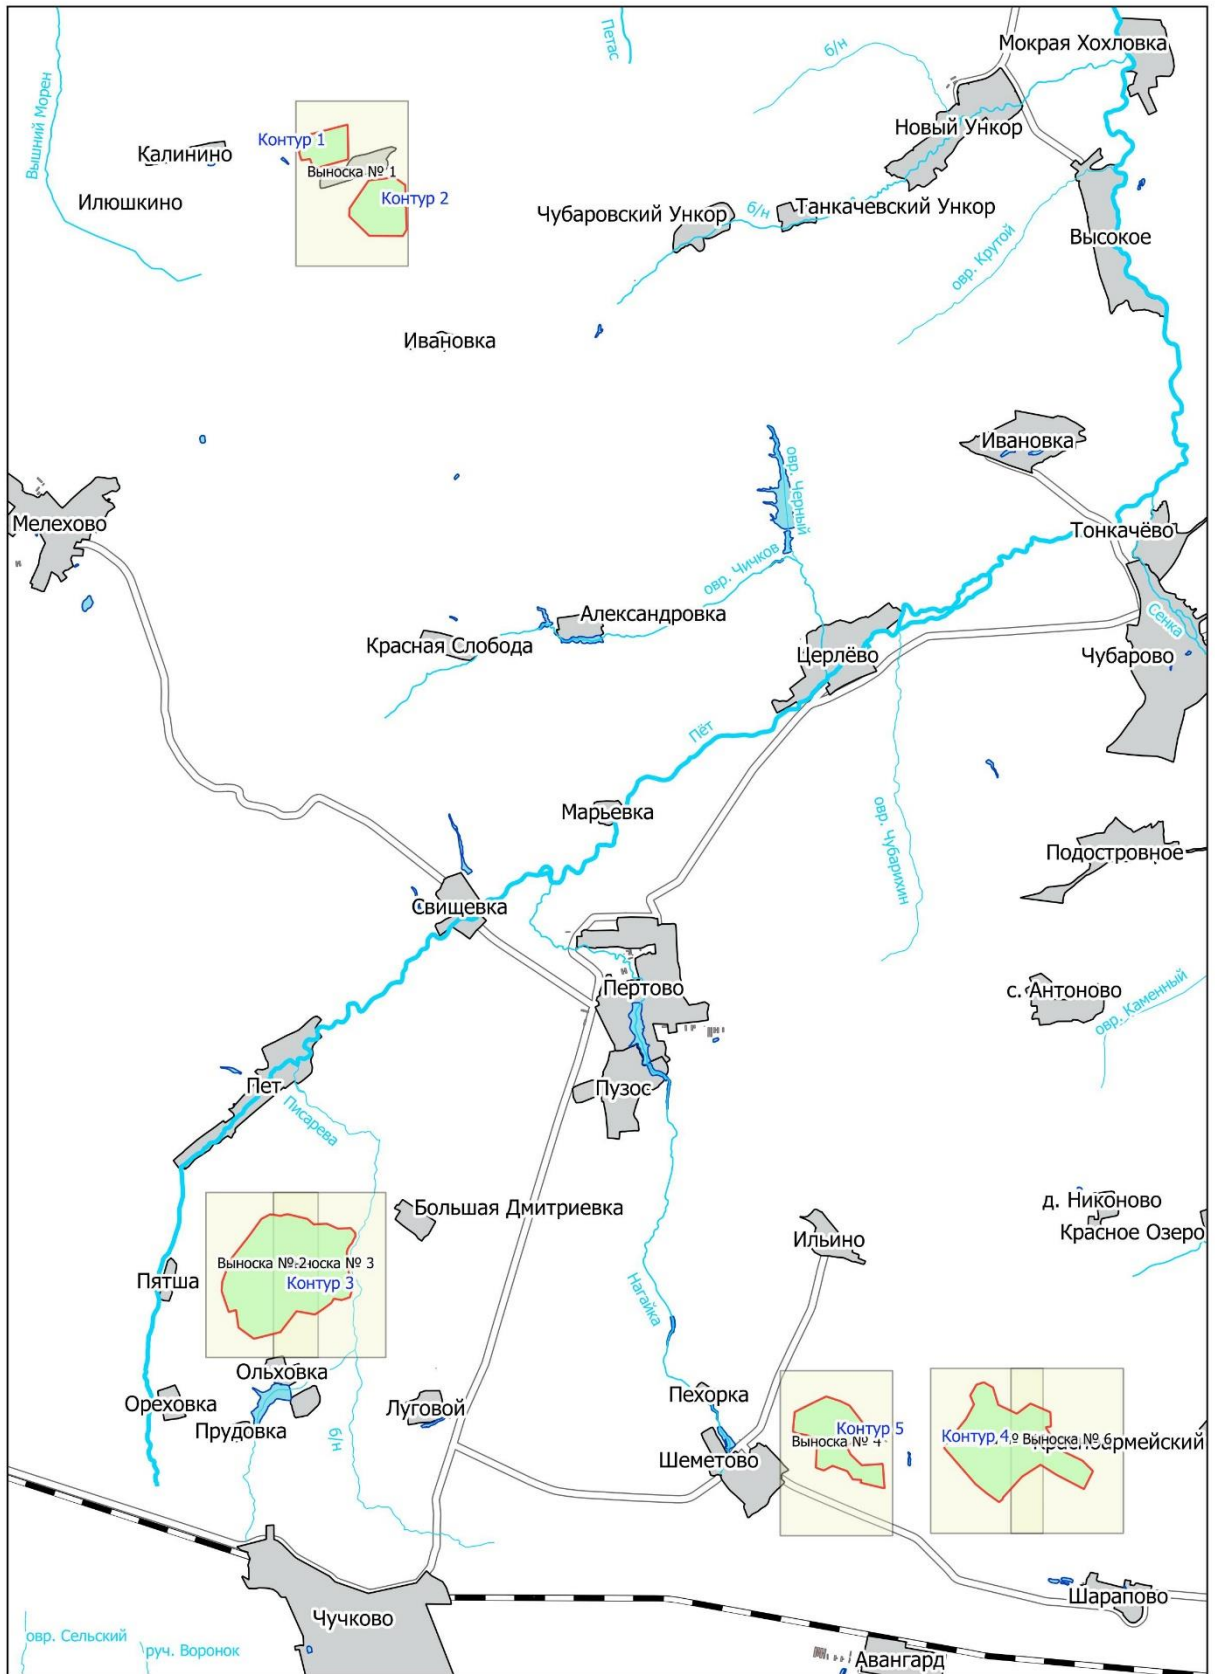

**Графическое описание местоположения границ земель, на которых
располагаются ценные леса (лесостепные леса), на территории
Назаровского участкового лесничества Первомайского лесничества
Рязанской области**

Выноска № 1

M 1:10000

Выноска № 4

Выноска № 5

Выноска № 1

Выноска № 2

Выноска № 3

Выноска № 5