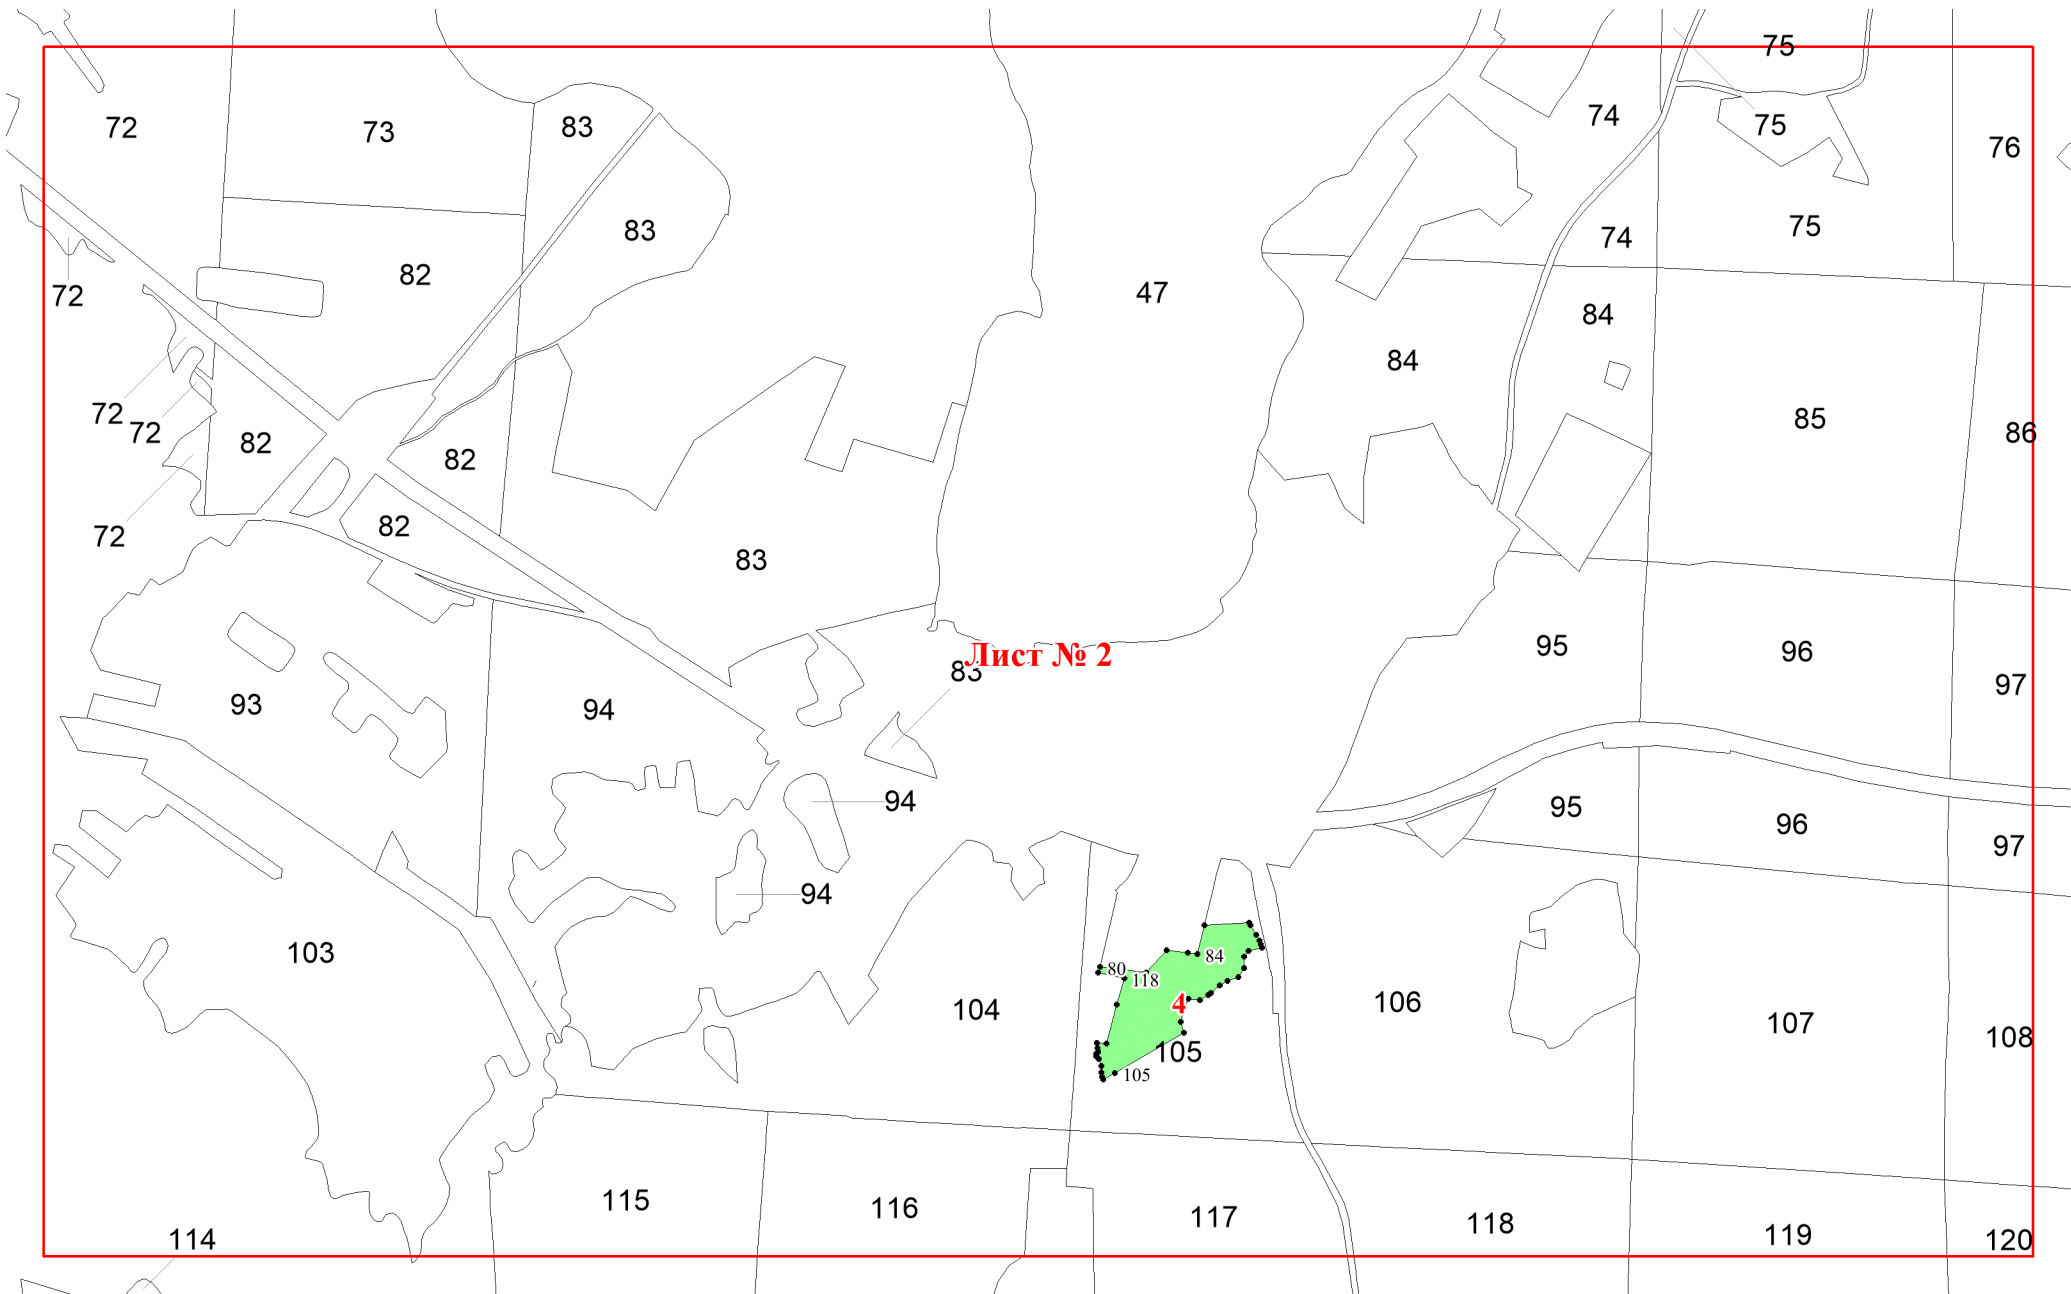

**Графическое описание местоположения
границ земель, на которых располагаются
особо защитные участки лесов
«лесосеменные плантации, постоянные
лесосеменные участки и другие объекты
лесного семеноводства», на территории
Победовского участкового лесничества
Рошинского лесничества Ленинградской
области**

Приложение № 46 к приказу Рослесхоза
от 12.04.2024 № 214

Используемые условные знаки и обозначения:

- 25 Границы и номера лесных кварталов
- 7 Номера участков
- 10 • Номера характерных точек границ объекта
- Лист №1 Границы и номера листов
- Границы особо защитных участков лесов

Лист № 2

80 118 84 105 105 4