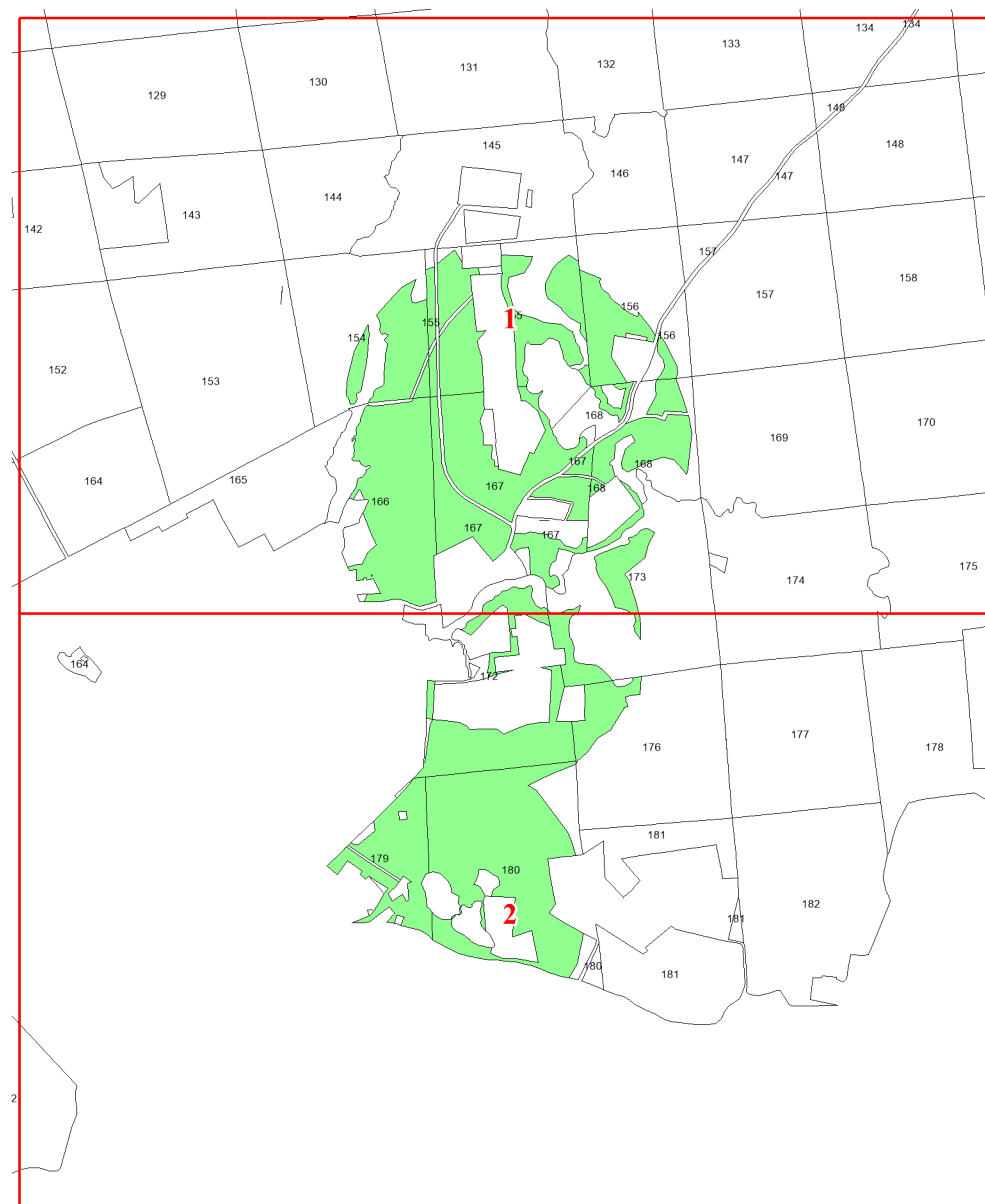

**Графическое описание
местоположения границ земель, на
которых располагаются особо
защитные участки лесов «участки
лесов вокруг лечебных и
оздоровительных учреждений», на
территории Линдуловского
участкового лесничества
Рощинского лесничества
Ленинградской области**

Приложение № 28 к приказу Рослесхоза
от 12.04.2024 № 214

Используемые условные знаки и обозначения:

- | | |
|---|---|
| 25 | Границы и номера лесных кварталов |
| 7 | Номера участков |
| 10 ● | Номера характерных точек границ объекта |
| Лист №1 | Границы и номера листов |
|  | Границы особо защитных участков лесов |