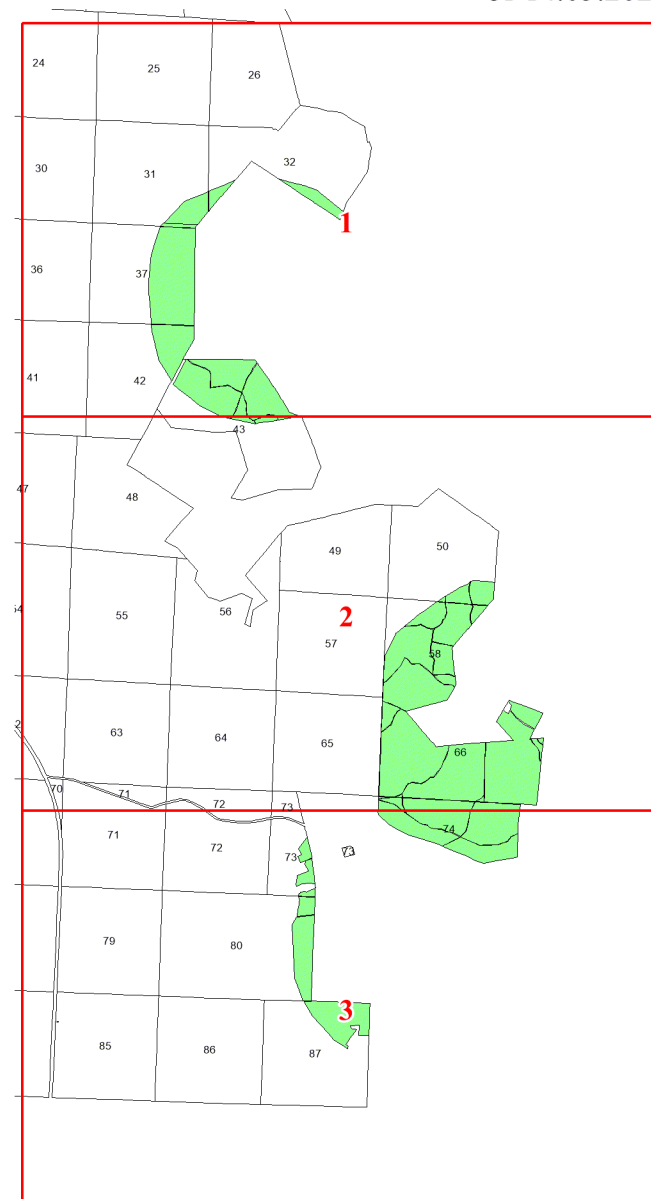

Графическое описание местоположения границ земель, на которых располагаются особо защитные участки лесов «участки лесов вокруг поселков городского типа, сельских населенных пунктов», на территории Володарского участкового лесничества Курловского лесничества Владимирской области

Приложение № 109 к приказу Рослесхоза от 14.05.2024 № 277

Используемые условные знаки и обозначения:

- 25 Границы и номера лесных кварталов
- 7 Номера участков
- 10 ● Номера характерных точек границ объекта
- Лист №1 Границы и номера листов
- Границы особо защитных участков лесов

Лист № 1

Лист № 2

Лист № 3