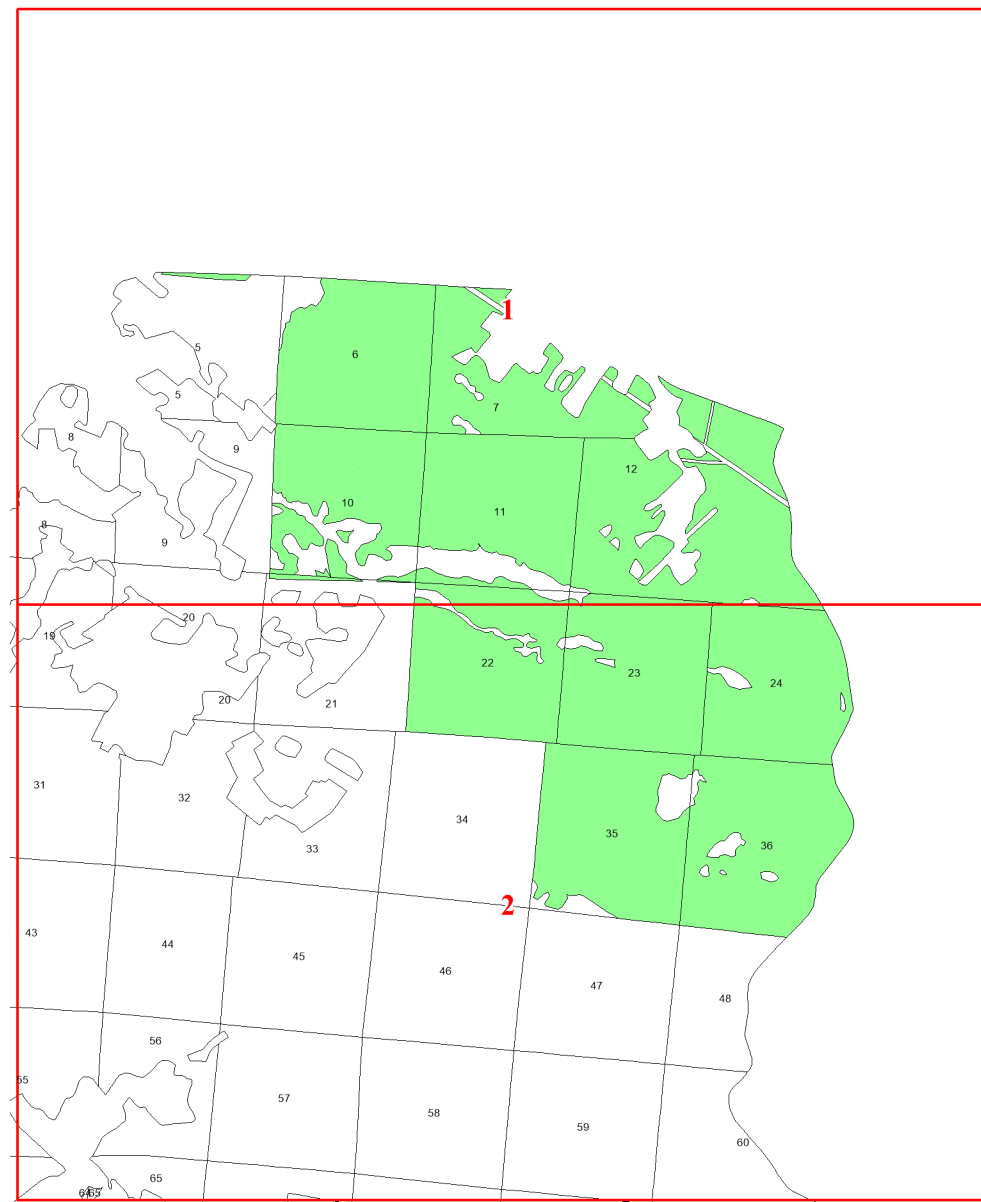

**Графическое описание местоположения
границ земель, на которых
располагаются особо защитные участки
лесов «особо охраняемые части особо
охраняемых природных территорий», на
территории Октябрьского участкового
лесничества Рощинского лесничества
Ленинградской области**

Приложение № 32 к приказу Рослесхоза
от 12.04.2024 № 214

Используемые условные знаки и обозначения:

- 25 Границы и номера лесных кварталов
- 7 Номера участков
- 10 ● Номера характерных точек границ объекта
- Лист №1 Границы и номера листов
- Границы особо защитных участков лесов