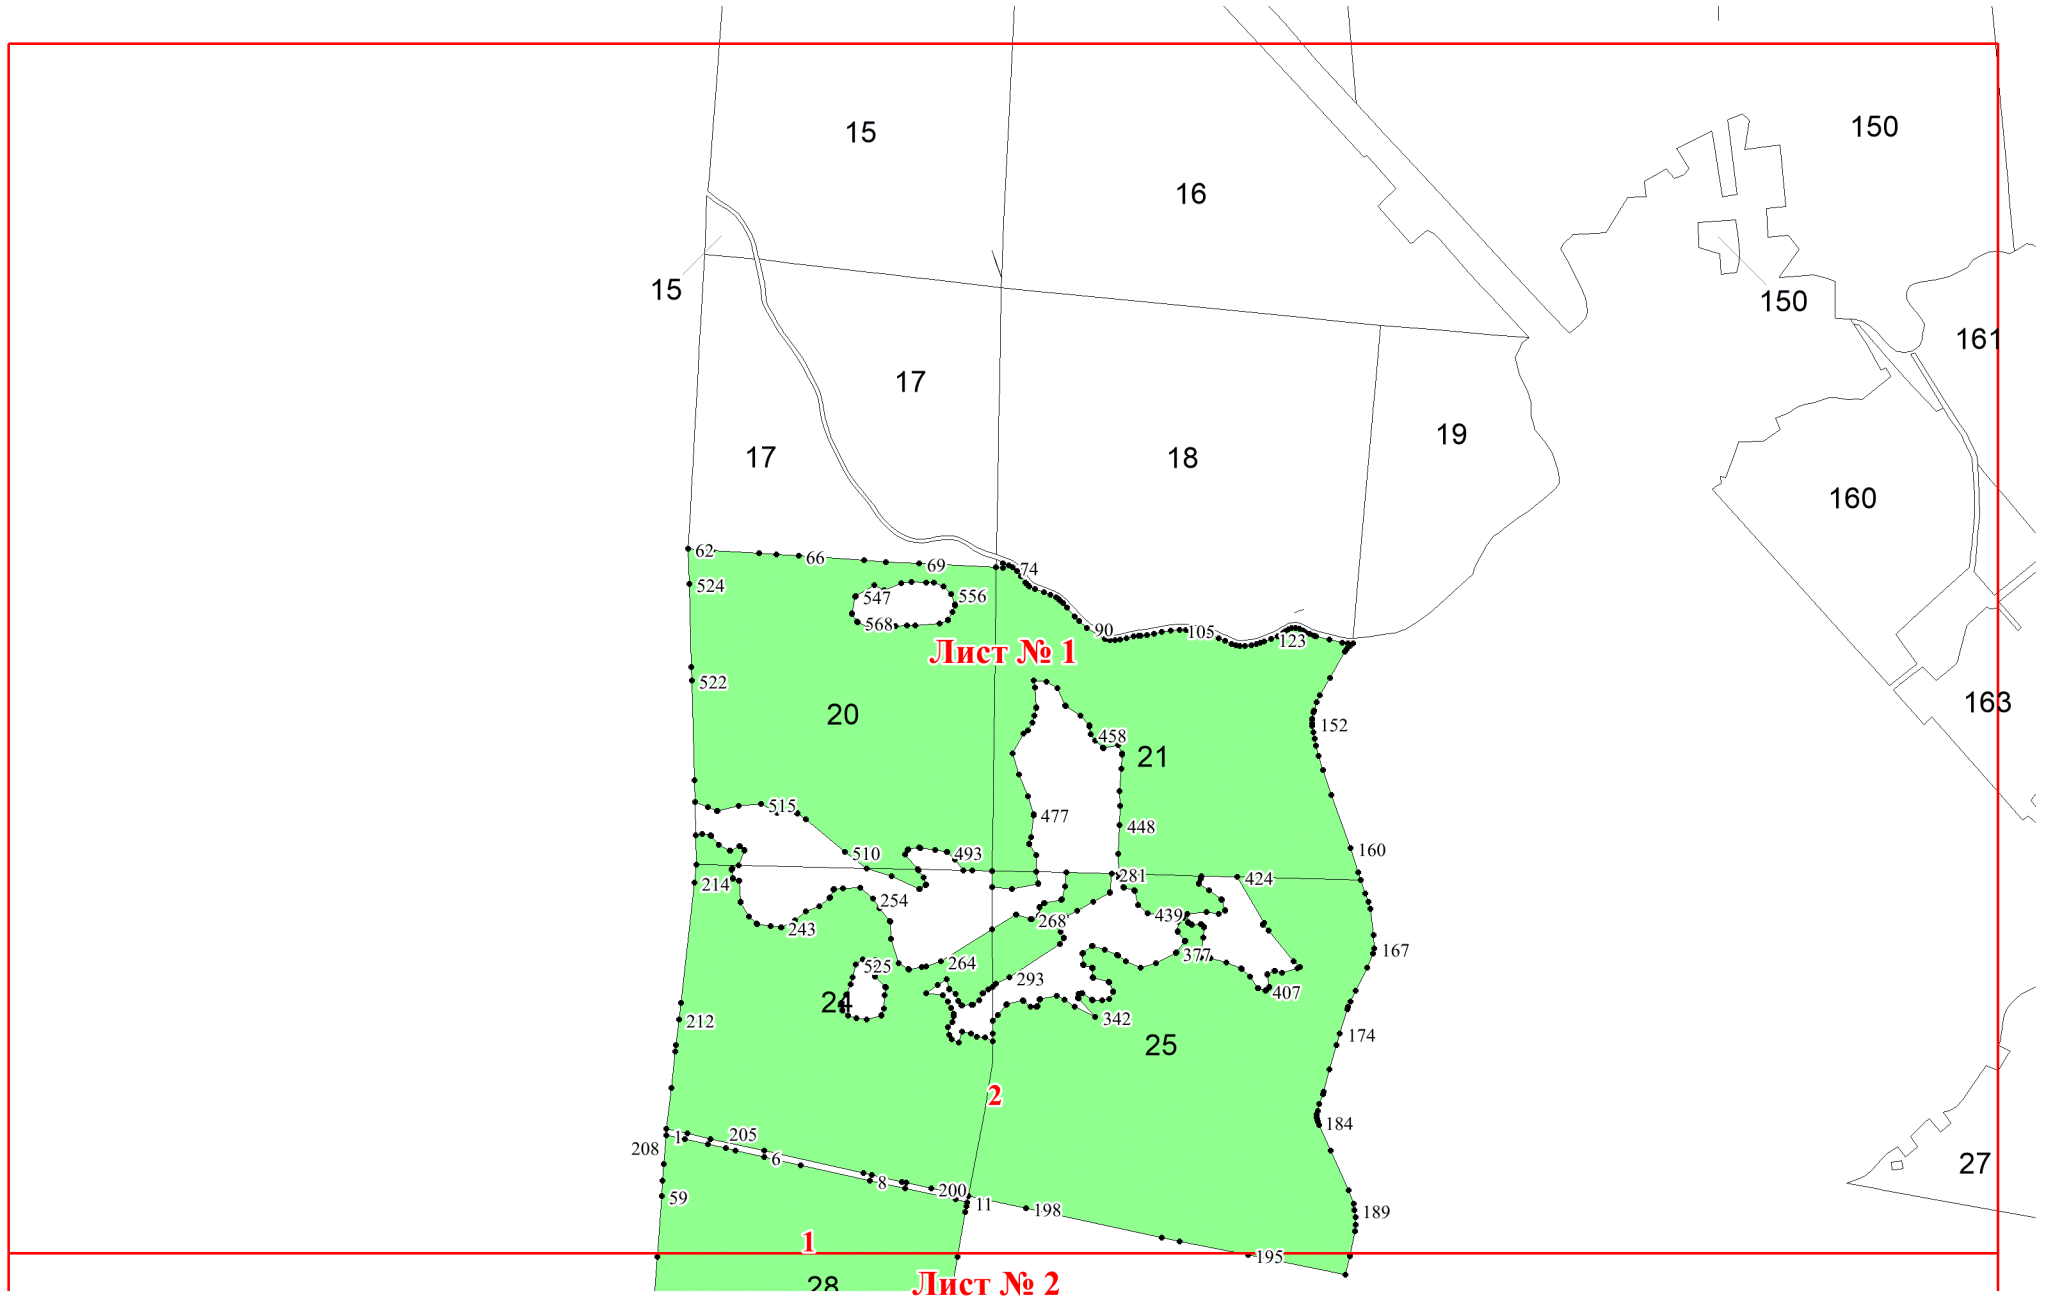

**Графическое описание  
местоположения границ земель, на  
которых располагаются особо  
защитные участки лесов «особо  
охраняемые части особо охраняемых  
природных территорий», на  
территории Линдуловского  
участкового лесничества  
Рощинского лесничества  
Ленинградской области**

Приложение № 24 к приказу Рослесхоза  
от 12.04.2024 № 214

Используемые условные знаки и обозначения:

- 25 Границы и номера лесных кварталов
- 7 Номера участков
- 10 ● Номера характерных точек границ объекта
- Лист №1 Границы и номера листов
- Границы особо защитных участков лесов

**Лист № 1**

**25**

**2**

**27**

**Лист № 2**

**31**

**36**