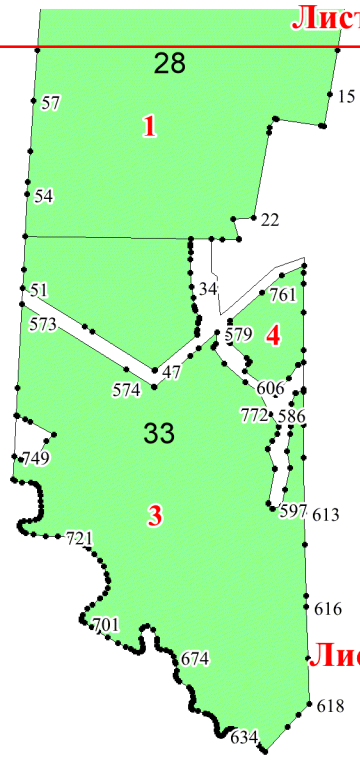

**Графическое описание  
местоположения границ земель, на  
которых располагаются особо  
защитные участки лесов «особо  
охраняемые части особо охраняемых  
природных территорий», на  
территории Линдуловского  
участкового лесничества  
Рощинского лесничества  
Ленинградской области**

Приложение № 24 к приказу Рослесхоза  
от 12.04.2024 № 214

Используемые условные знаки и обозначения:

- 25 Границы и номера лесных кварталов
- 7 Номера участков
- 10 ● Номера характерных точек границ объекта
- Лист №1 Границы и номера листов
- Границы особо защитных участков лесов

**Лист № 1**

**25**

**2**

**27**

**Лист № 2**

**31**

**36**