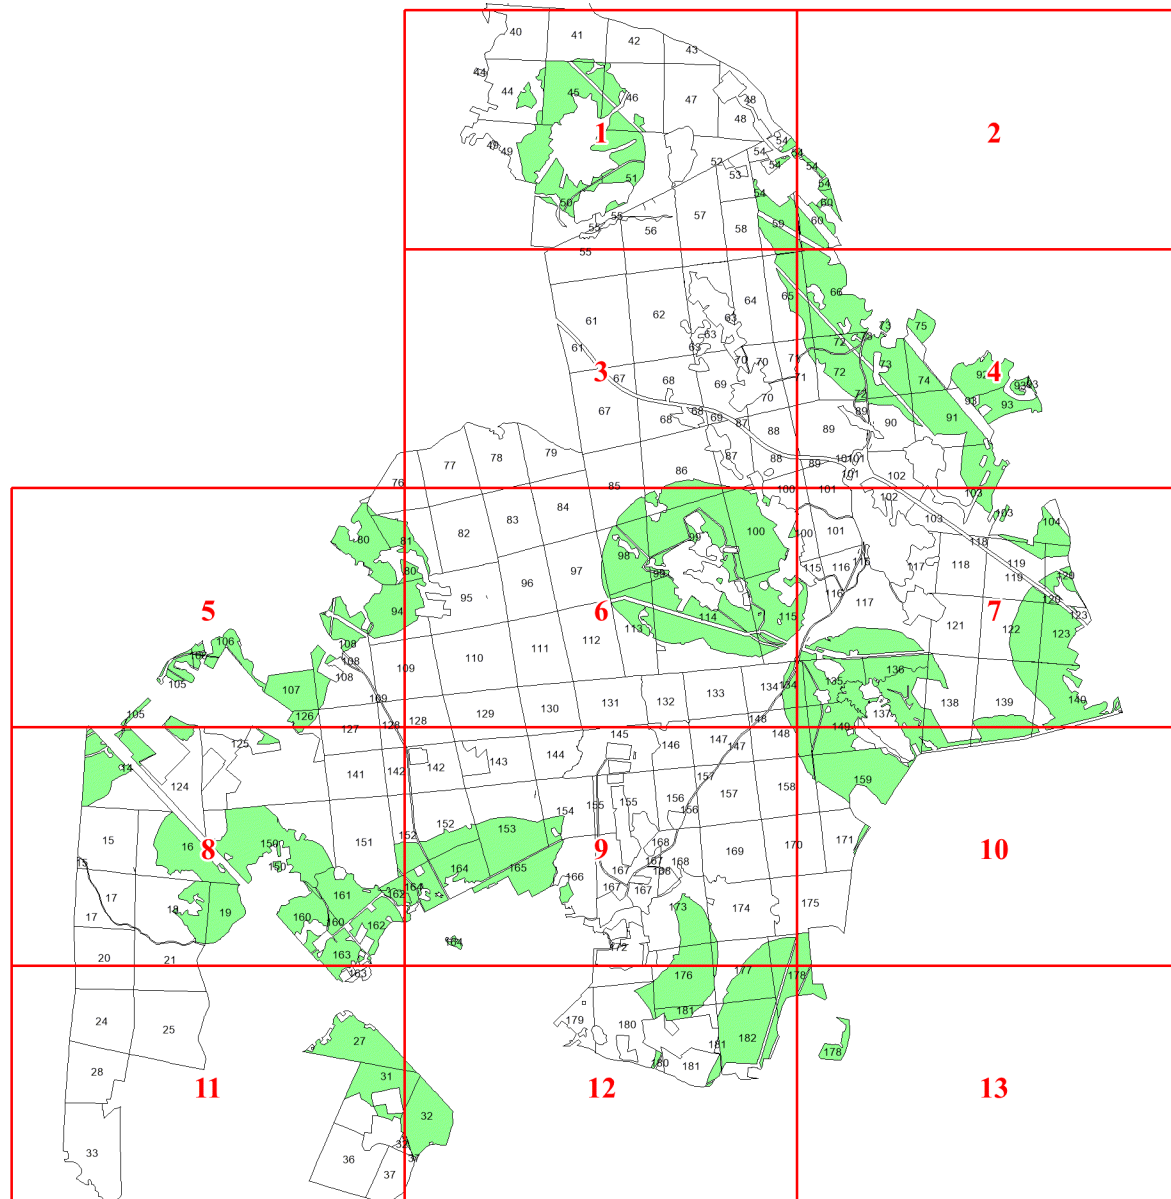

**Графическое описание
местоположения границ земель, на
которых располагаются особо
защитные участки лесов «участки
лесов вокруг поселков городского
типа, сельских населенных
пунктов», на территории
Линдуловского участкового
лесничества Рощинского
лесничества Ленинградской
области**

Приложение № 30 к приказу Рослесхоза
от 12.04.2024 № 214

Используемые условные знаки и обозначения:

- | | |
|---|---|
| 25 | Границы и номера лесных кварталов |
| 7 | Номера участков |
| 10 ● | Номера характерных точек границ объекта |
| Лист №1 | Границы и номера листов |
|  | Границы особо защитных участков лесов |

58

59

18

989

1009

1208

19

1277

68

69

88

89

78

79

85

86