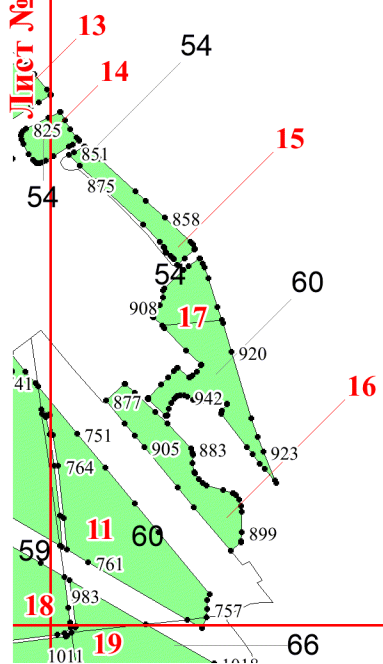

**Графическое описание
местоположения границ земель, на
которых располагаются особо
защитные участки лесов «участки
лесов вокруг поселков городского
типа, сельских населенных
пунктов», на территории
Линдуловского участкового
лесничества Рощинского
лесничества Ленинградской
области**

Приложение № 30 к приказу Рослесхоза
от 12.04.2024 № 214

Используемые условные знаки и обозначения:

- | | |
|---|---|
| 25 | Границы и номера лесных кварталов |
| 7 | Номера участков |
| 10 ● | Номера характерных точек границ объекта |
| Лист №1 | Границы и номера листов |
|  | Границы особо защитных участков лесов |

Лист № 1

Лист № 2

Лист № 4

Лист № 1

50

55

56

57

58

59

18

989

1009

1208

19

1277