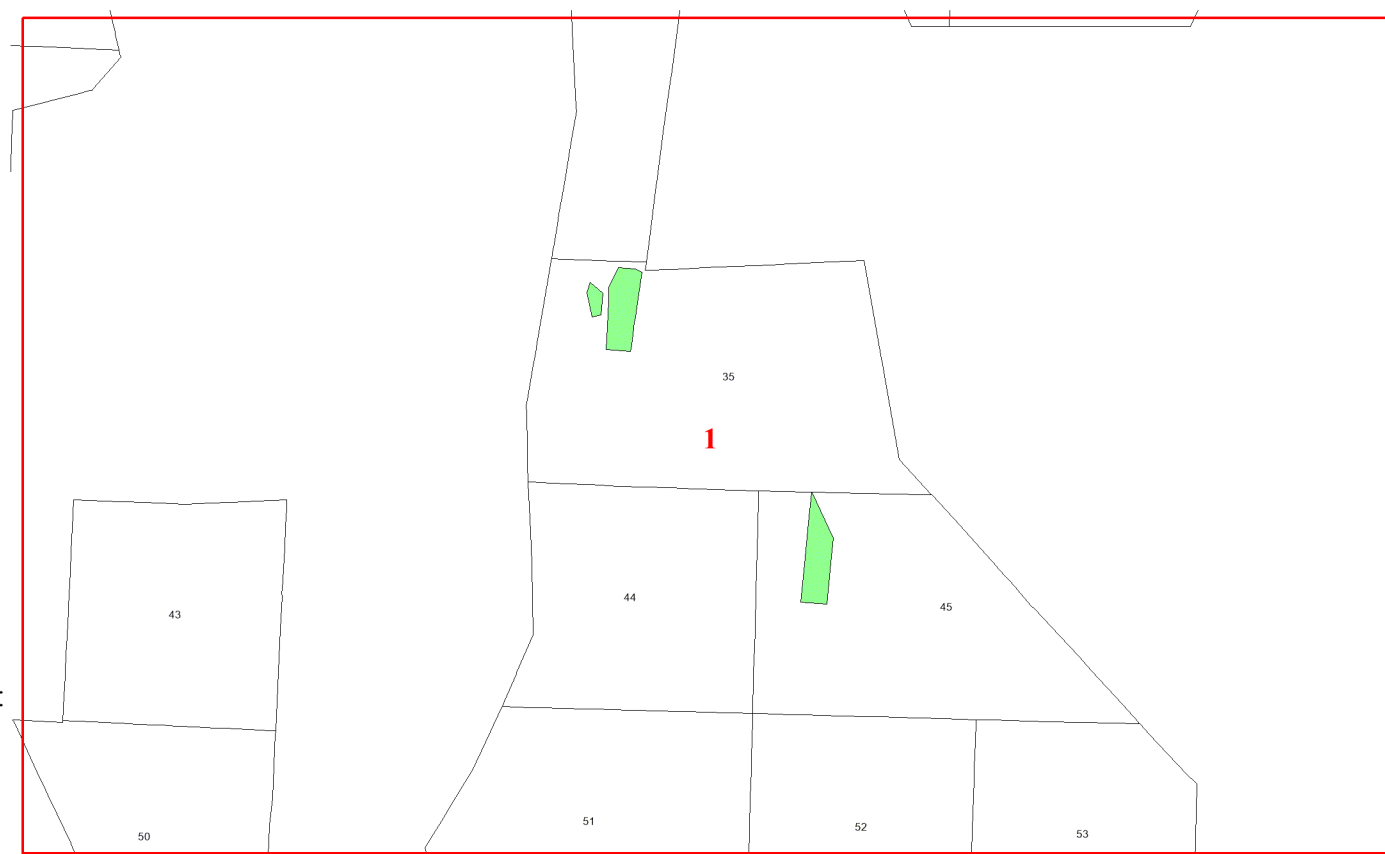

**Графическое описание местоположения  
границ земель, на которых  
располагаются особо защитные участки  
лесов «лесосеменные плантации,  
постоянные лесосеменные участки и  
другие объекты лесного  
семеноводства», на территории  
Лесниковского участкового лесничества  
Курловского лесничества Владимирской  
области**

Приложение № 149 к приказу Рослесхоза  
от 14.05.2024 № 277

Используемые условные знаки и обозначения:

- 25 Границы и номера лесных кварталов
- 7      Номера участков
- 10 ●    Номера характерных точек границ объекта
- Лист №1 Границы и номера листов
- Границы особо защитных участков лесов