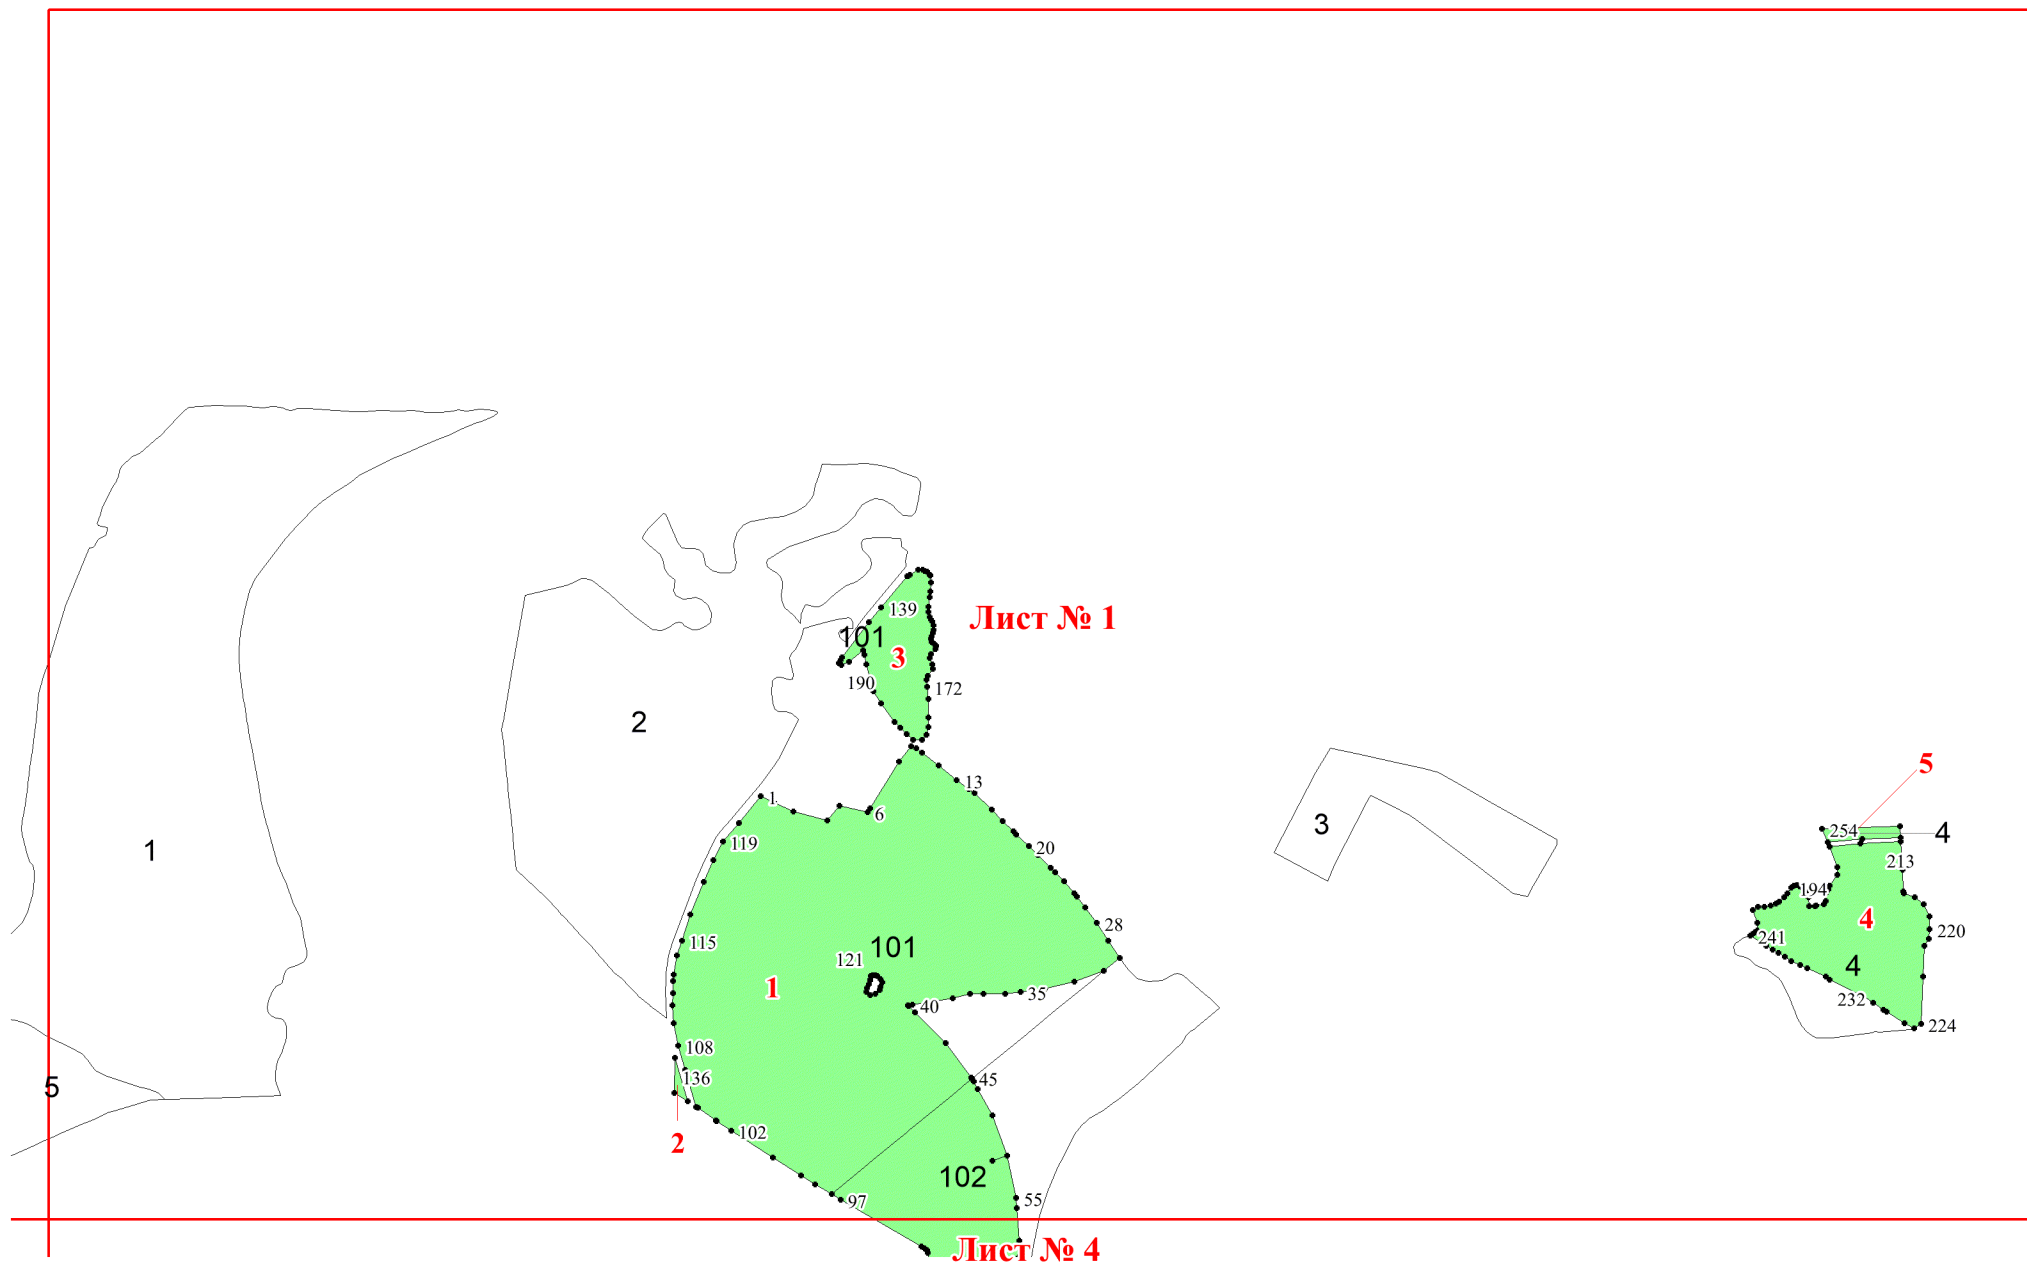

**Графическое описание местоположения  
границ земель, на которых  
располагаются особо защитные участки  
лесов «участки лесов вокруг поселков  
городского типа, сельских населенных  
пунктов», на территории  
Красносельского участкового  
лесничества Рошинского лесничества  
Ленинградской области**

Приложение № 12 к приказу Рослесхоза  
от 12.04.2024 № 214

Используемые условные знаки и обозначения:

- 25 Границы и номера лесных кварталов
- 7 Номера участков
- 10 ● Номера характерных точек границ объекта
- Лист №1 Границы и номера листов
- Границы особо защитных участков лесов

Лист № 2

Лист № 3

Лист № 5

Лист № 2

Лист № 3

Лист № 4

Лист № 6

Лист № 4