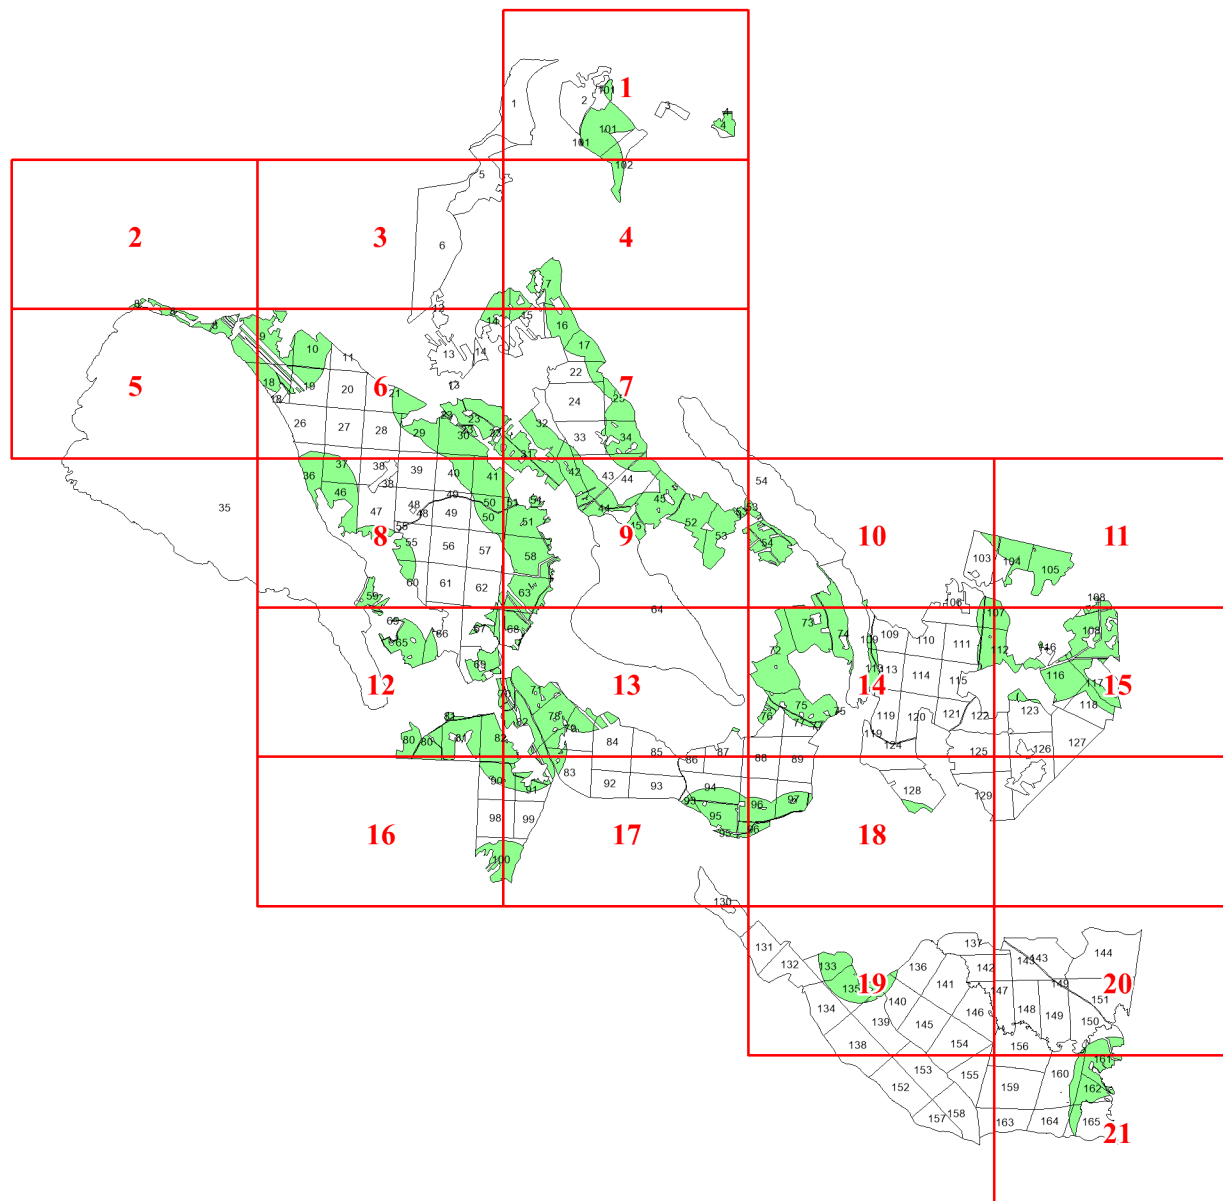

**Графическое описание местоположения  
границ земель, на которых  
располагаются особо защитные участки  
лесов «участки лесов вокруг поселков  
городского типа, сельских населенных  
пунктов», на территории  
Красносельского участкового  
лесничества Рошинского лесничества  
Ленинградской области**

Приложение № 12 к приказу Рослесхоза  
от 12.04.2024 № 214

Используемые условные знаки и обозначения:

- 25 Границы и номера лесных кварталов
- 7 Номера участков
- 10 ● Номера характерных точек границ объекта
- Лист №1 Границы и номера листов
- Границы особо защитных участков лесов

Лист № 2

Лист № 3

Лист № 5

Лист № 2

Лист № 3

Лист № 4

Лист № 6

Лист № 4

Лист № 6

Лист № 5

Лист № 5

Лист № 6

Лист № 7

Лист № 8

Лист № 6

Лист № 8