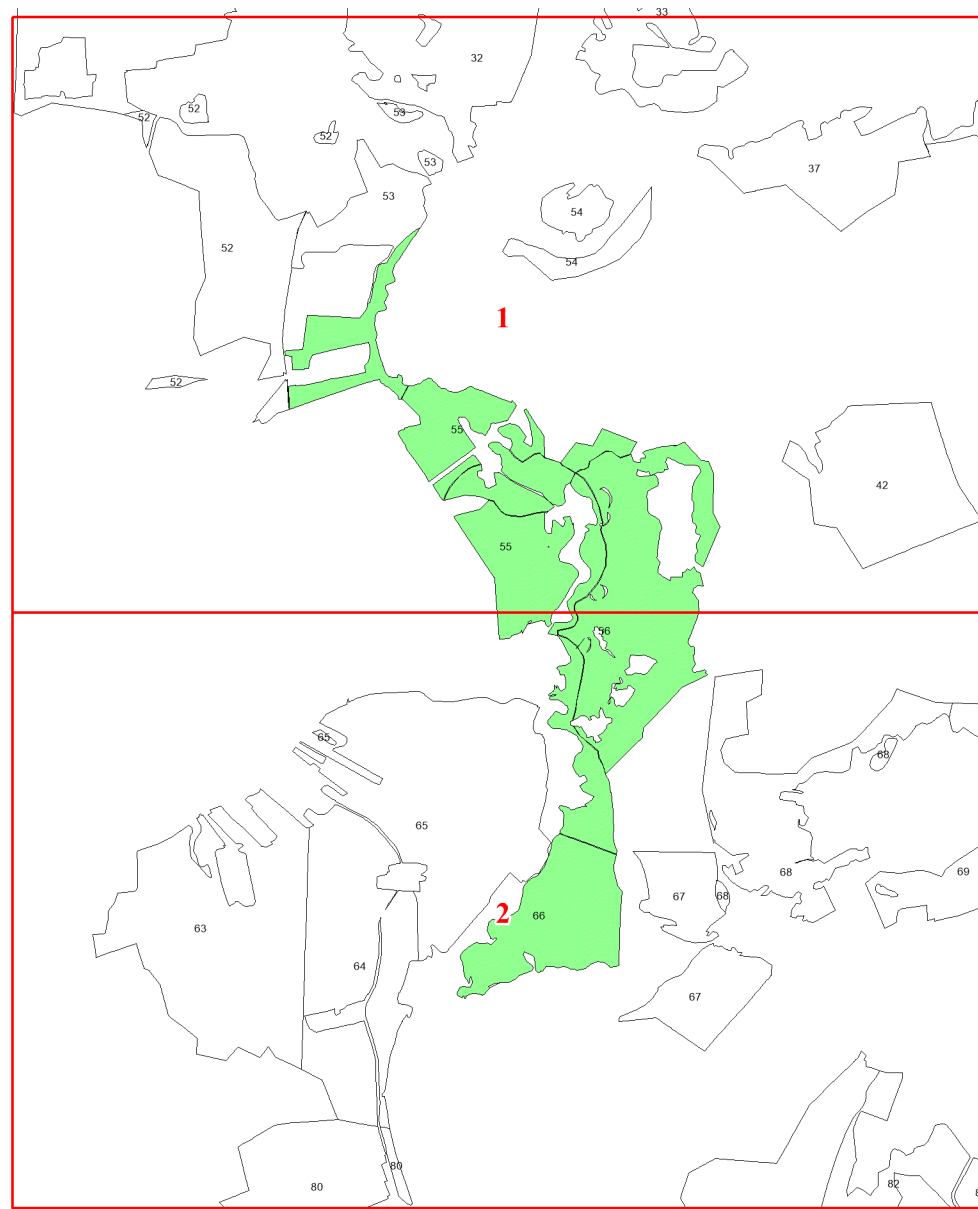

**Графическое описание местоположения
границ земель, на которых
располагаются особо защитные участки
лесов «особо охраняемые части особо
охраняемых природных территорий», на
территории Аксеновского участкового
лесничества Курловского лесничества
Владимирской области**

Приложение № 87 к приказу Рослесхоза
от 14.05.2024 № 277

Используемые условные знаки и обозначения:

- 25 Границы и номера лесных кварталов
- 7 Номера участков
- 10 ● Номера характерных точек границ объекта
- Лист №1 Границы и номера листов
- Границы особо защитных участков лесов