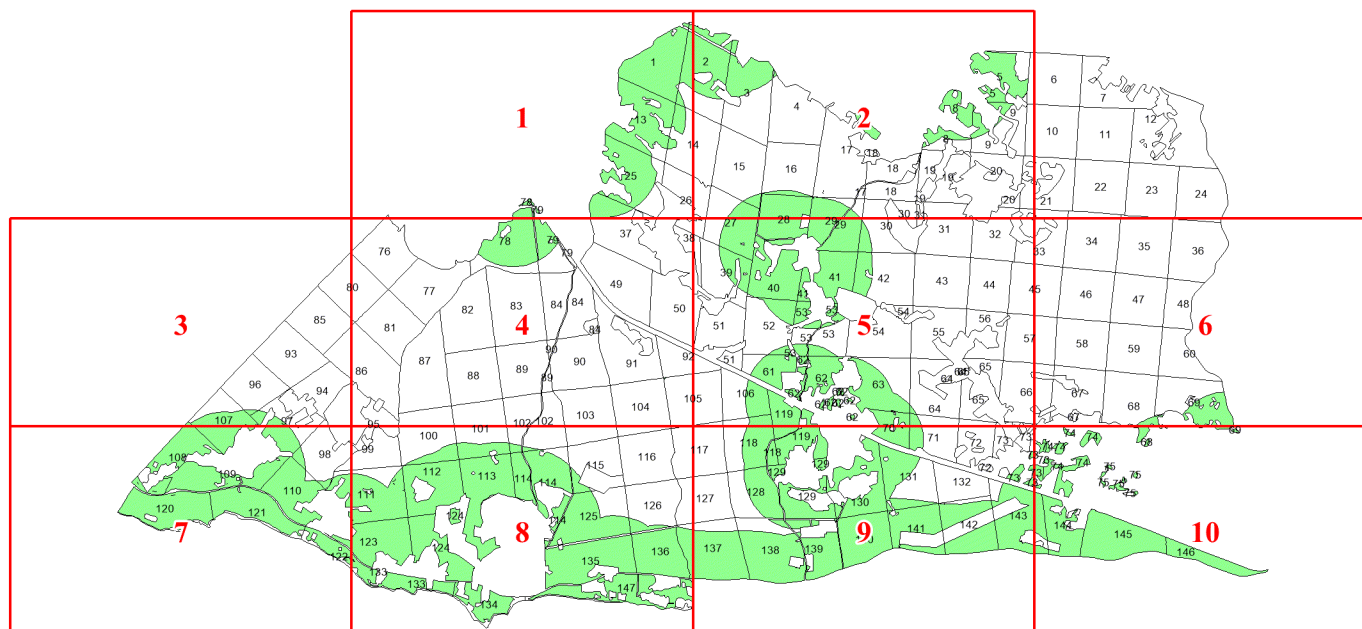

Графическое описание местоположения границ земель, на которых располагаются особо защитные участки лесов «участки лесов вокруг поселков городского типа, сельских населенных пунктов», на территории Октябрьского участкового лесничества Рощинского лесничества Ленинградской области

Приложение № 34 к приказу Рослесхоза от 12.04.2024 № 214

Используемые условные знаки и обозначения:

- 25 Границы и номера лесных кварталов
- 7 Номера участков
- 10 • Номера характерных точек границ объекта
- Лист №1** Границы и номера листов
- Границы особо защитных участков лесов