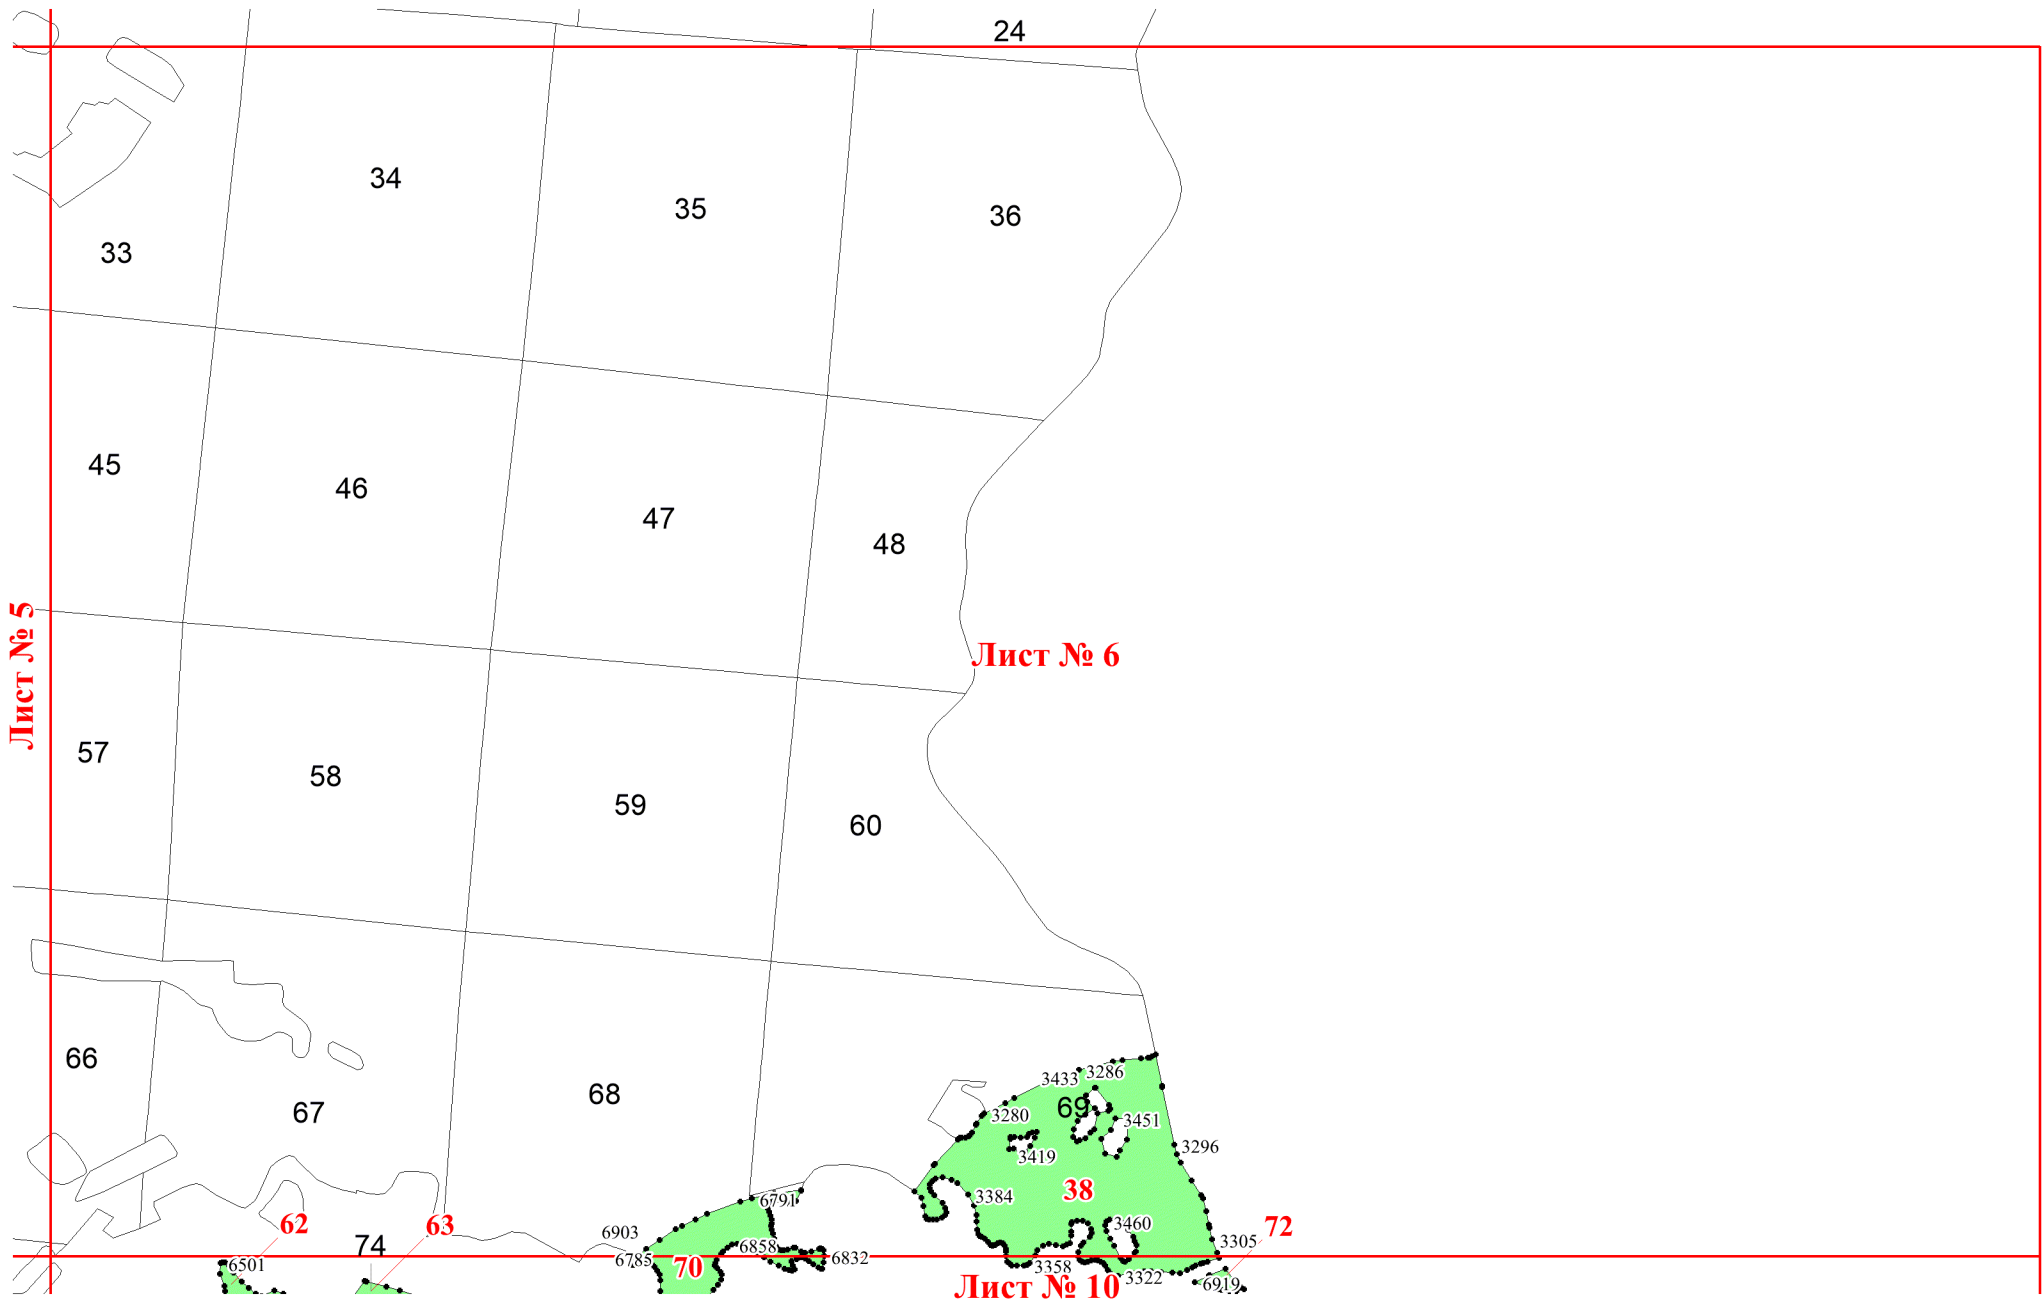

Графическое описание местоположения границ земель, на которых располагаются особо защитные участки лесов «участки лесов вокруг поселков городского типа, сельских населенных пунктов», на территории Октябрьского участкового лесничества Рощинского лесничества Ленинградской области

1965

1970

1980

2000

4074

4059

Лист № 5

Лист № 6

47

48

57

58

59

60

66

67