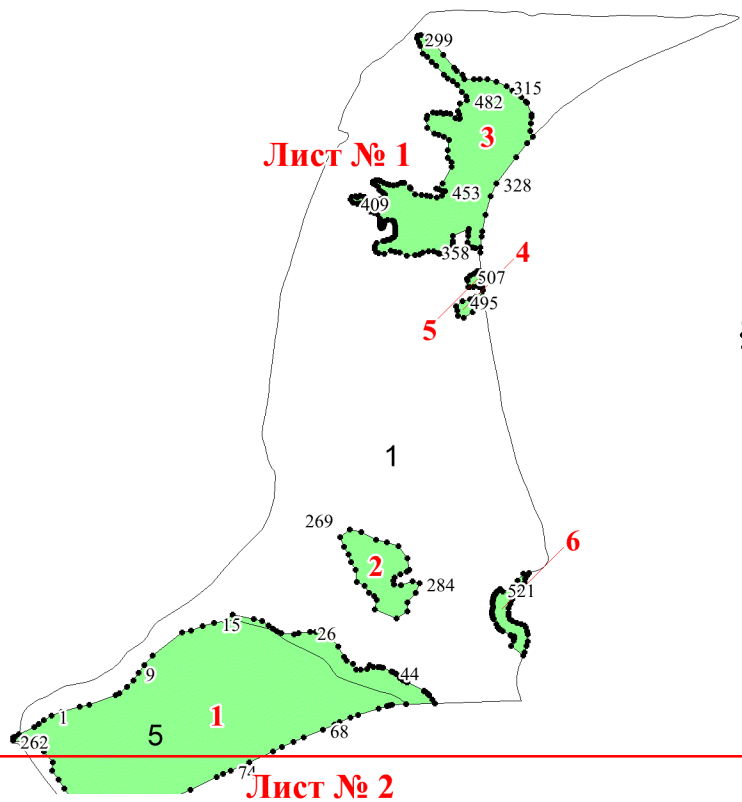

**Графическое описание местоположения
границ земель, на которых
располагаются особо защитные участки
лесов «особо охраняемые части особо
охраняемых природных территорий», на
территории Красносельского
участкового лесничества Рошинского
лесничества Ленинградской области**

Приложение № 6 к приказу Рослесхоза
от 12.04.2024 № 214

Используемые условные знаки и обозначения:

- 25 Границы и номера лесных кварталов
- 7 Номера участков
- 10 ● Номера характерных точек границ объекта
- Лист №1 Границы и номера листов
- Границы особо защитных участков лесов

Лист № 1

Лист № 2

Лист № 1

Лист № 2

Лист № 3

Лист № 2

Лист № 3