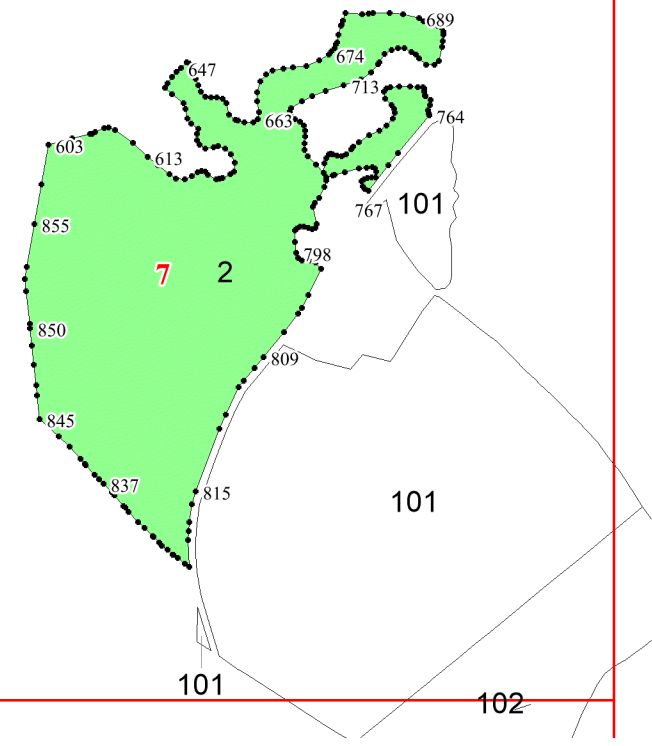

**Графическое описание местоположения
границ земель, на которых
располагаются особо защитные участки
лесов «особо охраняемые части особо
охраняемых природных территорий», на
территории Красносельского
участкового лесничества Рошинского
лесничества Ленинградской области**

Приложение № 6 к приказу Рослесхоза
от 12.04.2024 № 214

Используемые условные знаки и обозначения:

- 25 Границы и номера лесных кварталов
- 7 Номера участков
- 10 ● Номера характерных точек границ объекта
- Лист №1 Границы и номера листов
- Границы особо защитных участков лесов

Лист № 1

Лист № 2

Лист № 1

Лист № 2

Лист № 3

Лист № 2

Лист № 3