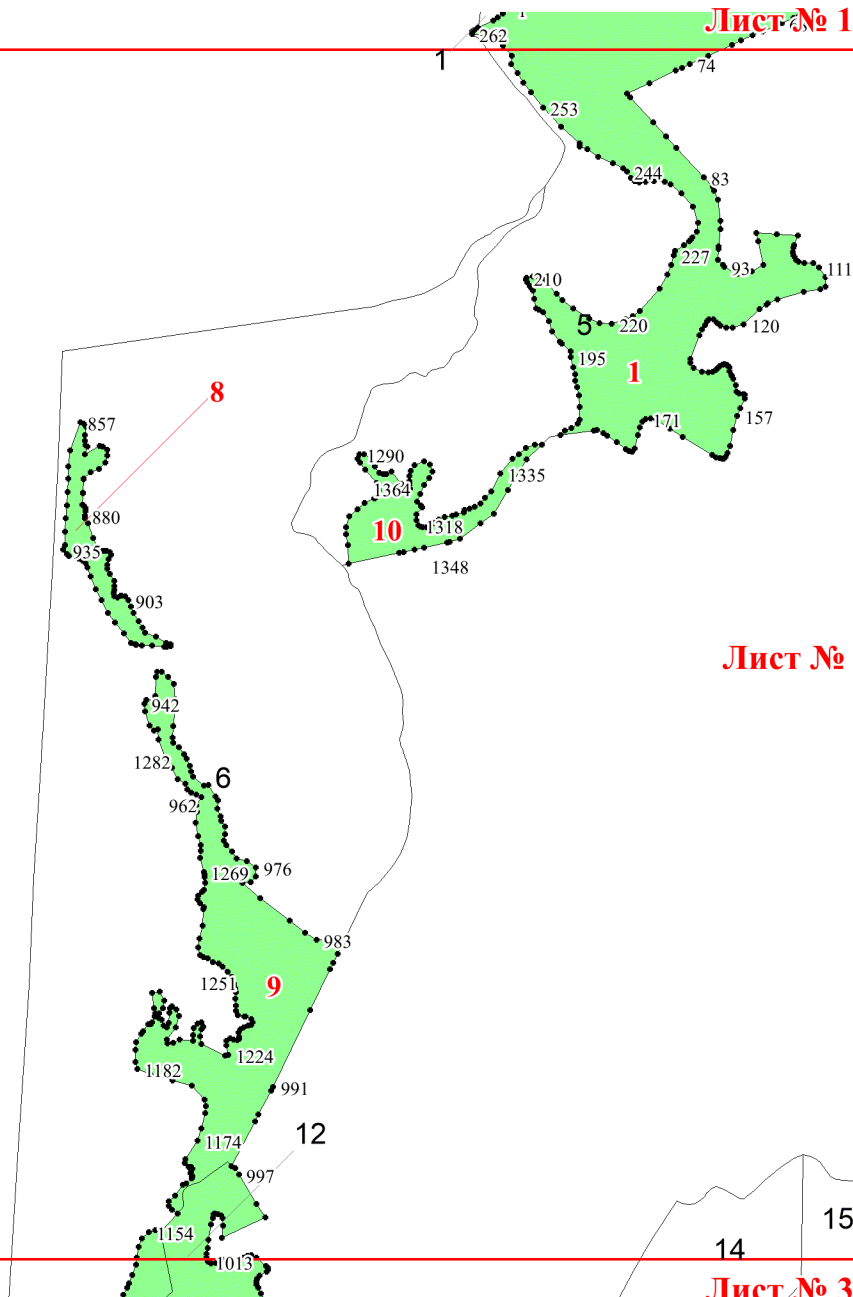

**Графическое описание местоположения
границ земель, на которых
располагаются особо защитные участки
лесов «особо охраняемые части особо
охраняемых природных территорий», на
территории Красносельского
участкового лесничества Рошинского
лесничества Ленинградской области**

Приложение № 6 к приказу Рослесхоза
от 12.04.2024 № 214

Используемые условные знаки и обозначения:

- 25 Границы и номера лесных кварталов
- 7 Номера участков
- 10 ● Номера характерных точек границ объекта
- Лист №1 Границы и номера листов
- Границы особо защитных участков лесов

Лист № 1

Лист № 2

Лист № 1

Лист № 2

Лист № 3

Лист № 2

Лист № 3