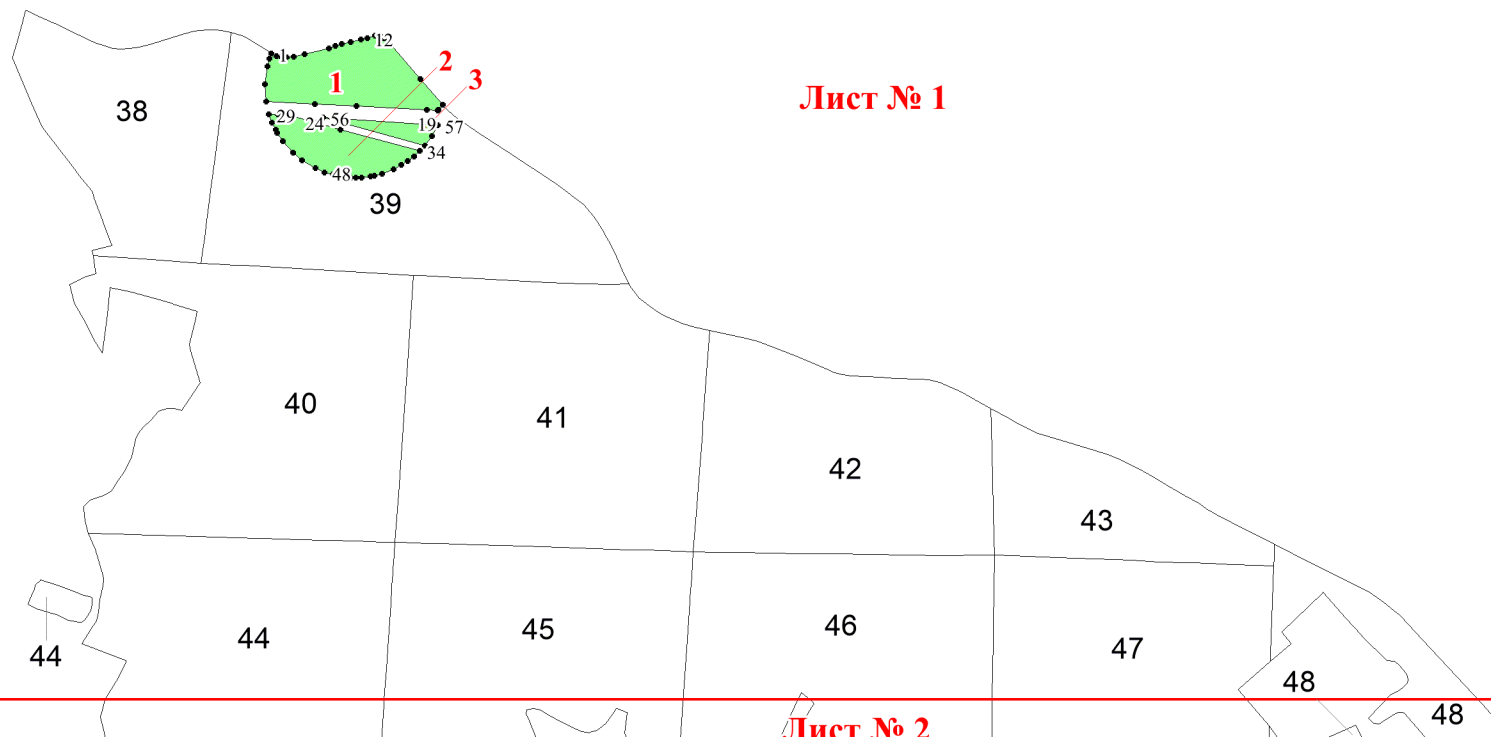

**Графическое описание
местоположения границ земель, на
которых располагаются особо
защитные участки лесов «участки
леосв вокруг глухариных токов», на
территории Линдуловского
участкового лесничества
Рощинского лесничества
Ленинградской области**

Приложение № 26 к приказу Рослесхоза
от 12.04.2024 № 214

Используемые условные знаки и обозначения:

- 25 Границы и номера лесных кварталов
- 7 Номера участков
- 10 ● Номера характерных точек границ объекта
- Лист №1 Границы и номера листов
- Границы особо защитных участков лесов

Лист № 1

Лист № 2

Лист № 1

Лист № 2

Лист № 3

60 84 92 125
4

Лист № 2

Лист № 3