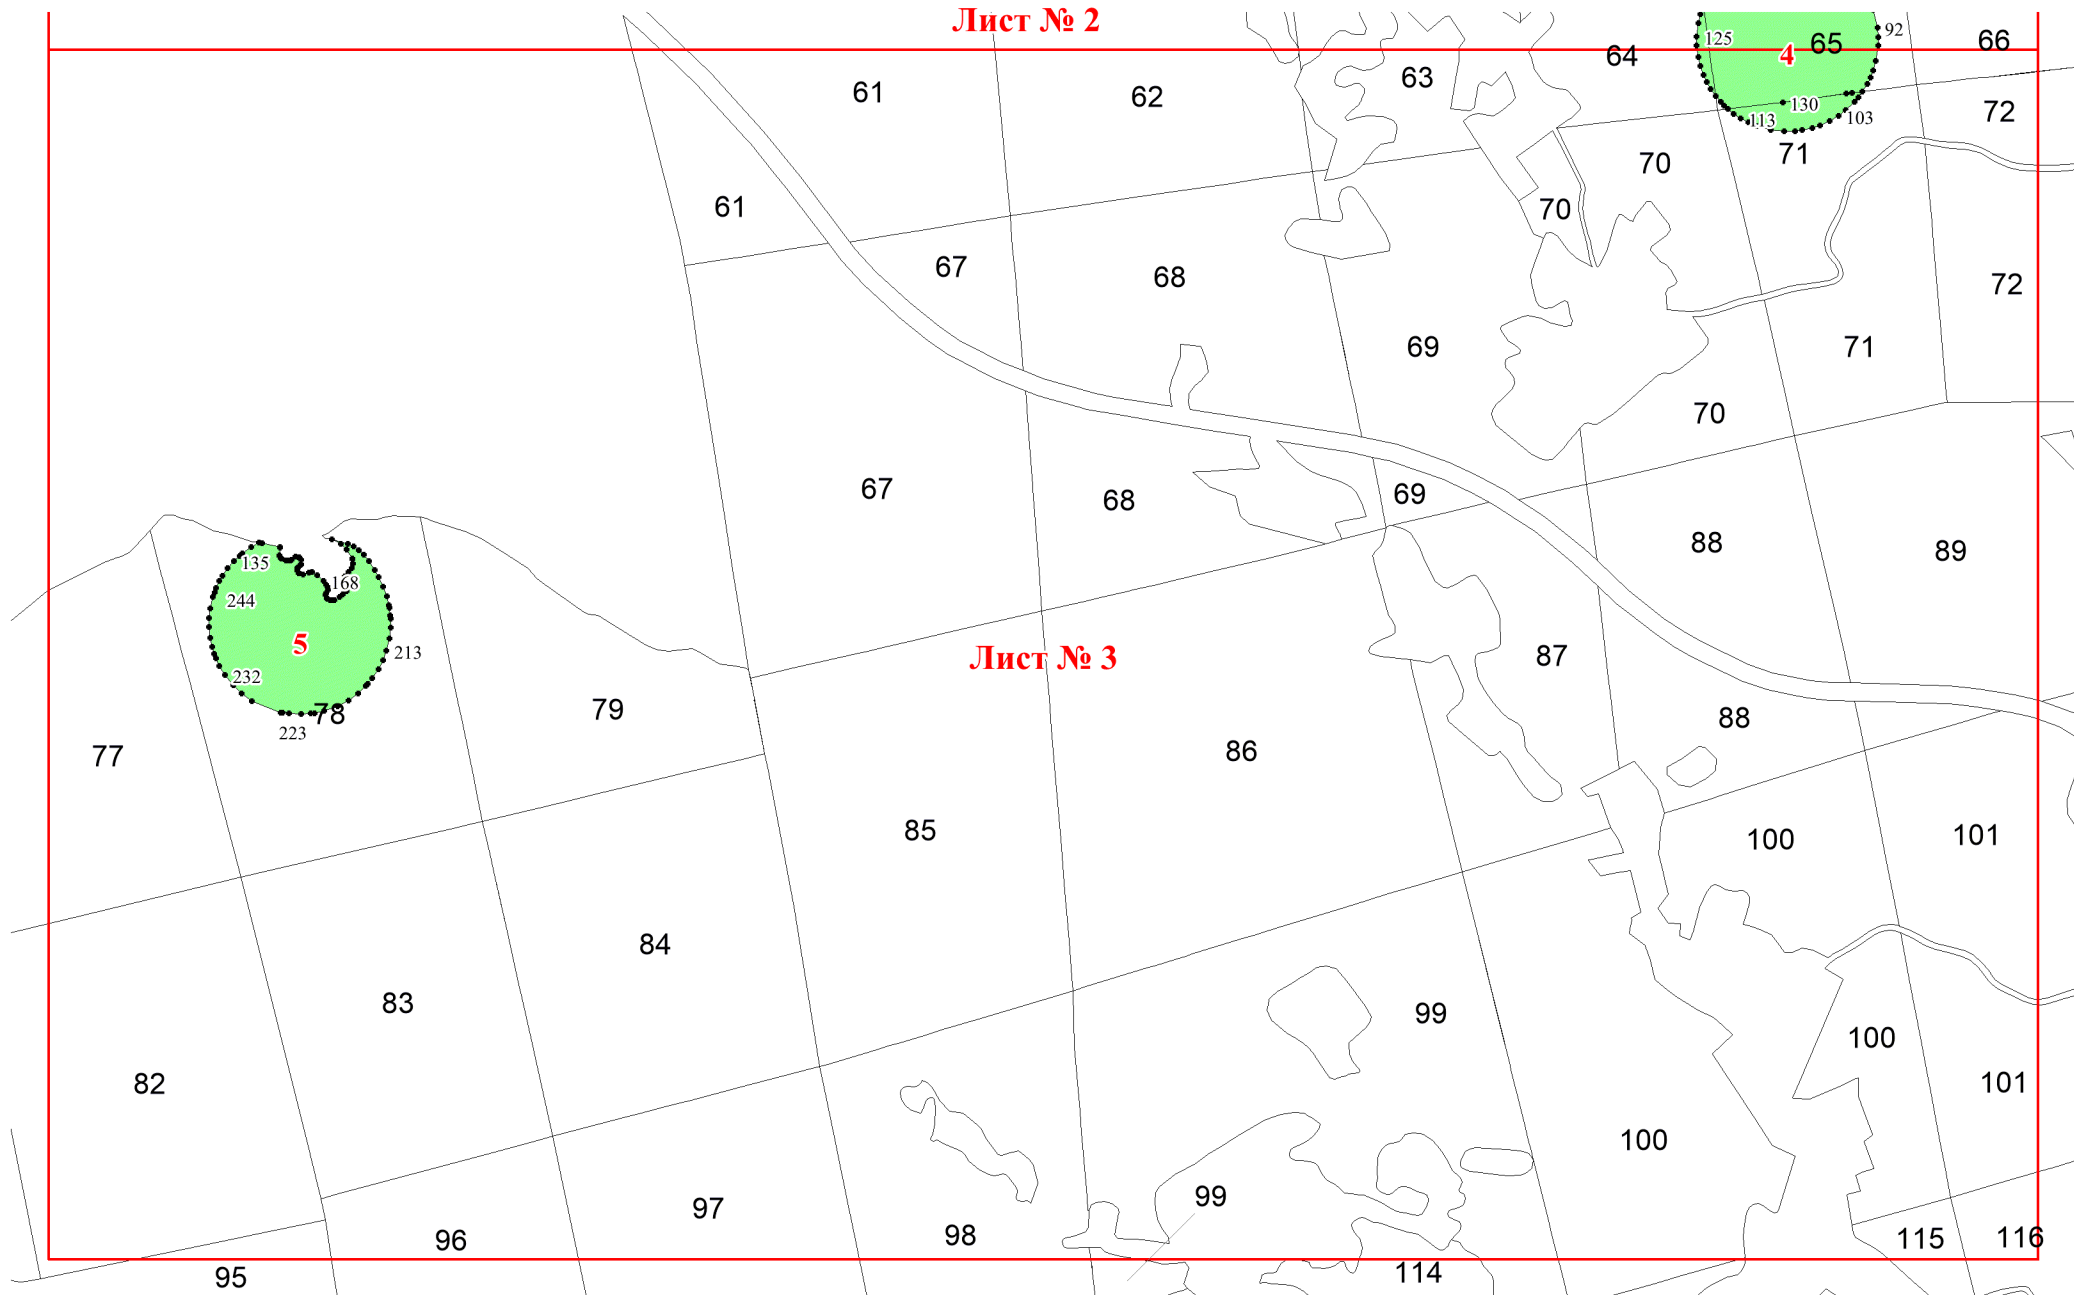

**Графическое описание
местоположения границ земель, на
которых располагаются особо
защитные участки лесов «участки
леосв вокруг глухариных токов», на
территории Линдуловского
участкового лесничества
Рощинского лесничества
Ленинградской области**

Приложение № 26 к приказу Рослесхоза
от 12.04.2024 № 214

Используемые условные знаки и обозначения:

- 25 Границы и номера лесных кварталов
- 7 Номера участков
- 10 ● Номера характерных точек границ объекта
- Лист №1 Границы и номера листов
- Границы особо защитных участков лесов

Лист № 1

Лист № 2

Лист № 1

Лист № 2

Лист № 3

60 84 92 125
4

Лист № 2

Лист № 3