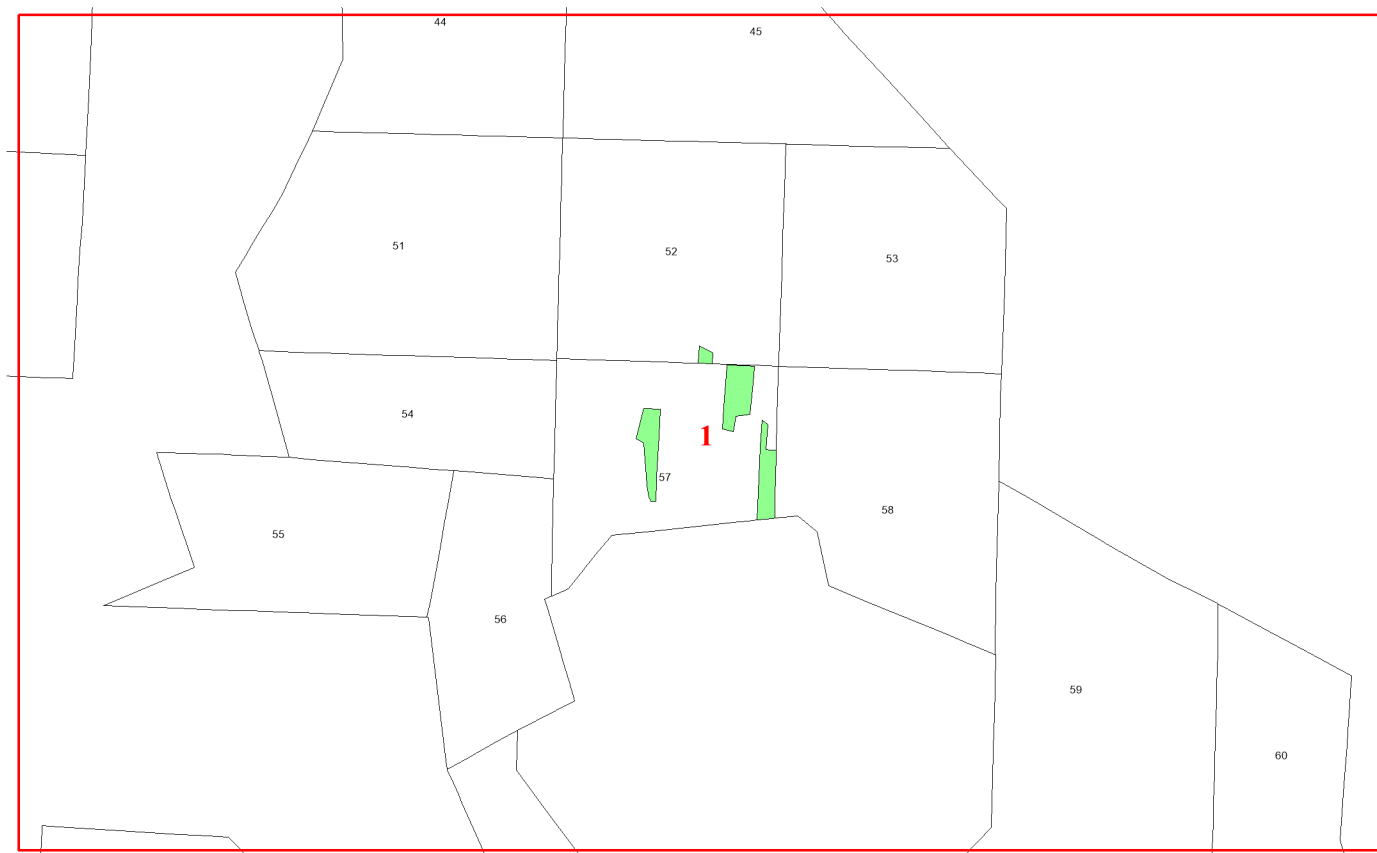

**Графическое описание местоположения
границ земель, на которых
располагаются особо защитные участки
лесов «медоносные участки лесов», на
территории Лесниковского участкового
лесничества Курловского лесничества
Владимирской области**

Приложение № 153 к приказу Рослесхоза
от 14.05.2024 № 277

Используемые условные знаки и обозначения:

- 25 Границы и номера лесных кварталов
- 7 Номера участков
- 10 ● Номера характерных точек границ объекта
- Лист №1 Границы и номера листов
- Границы особо защитных участков лесов