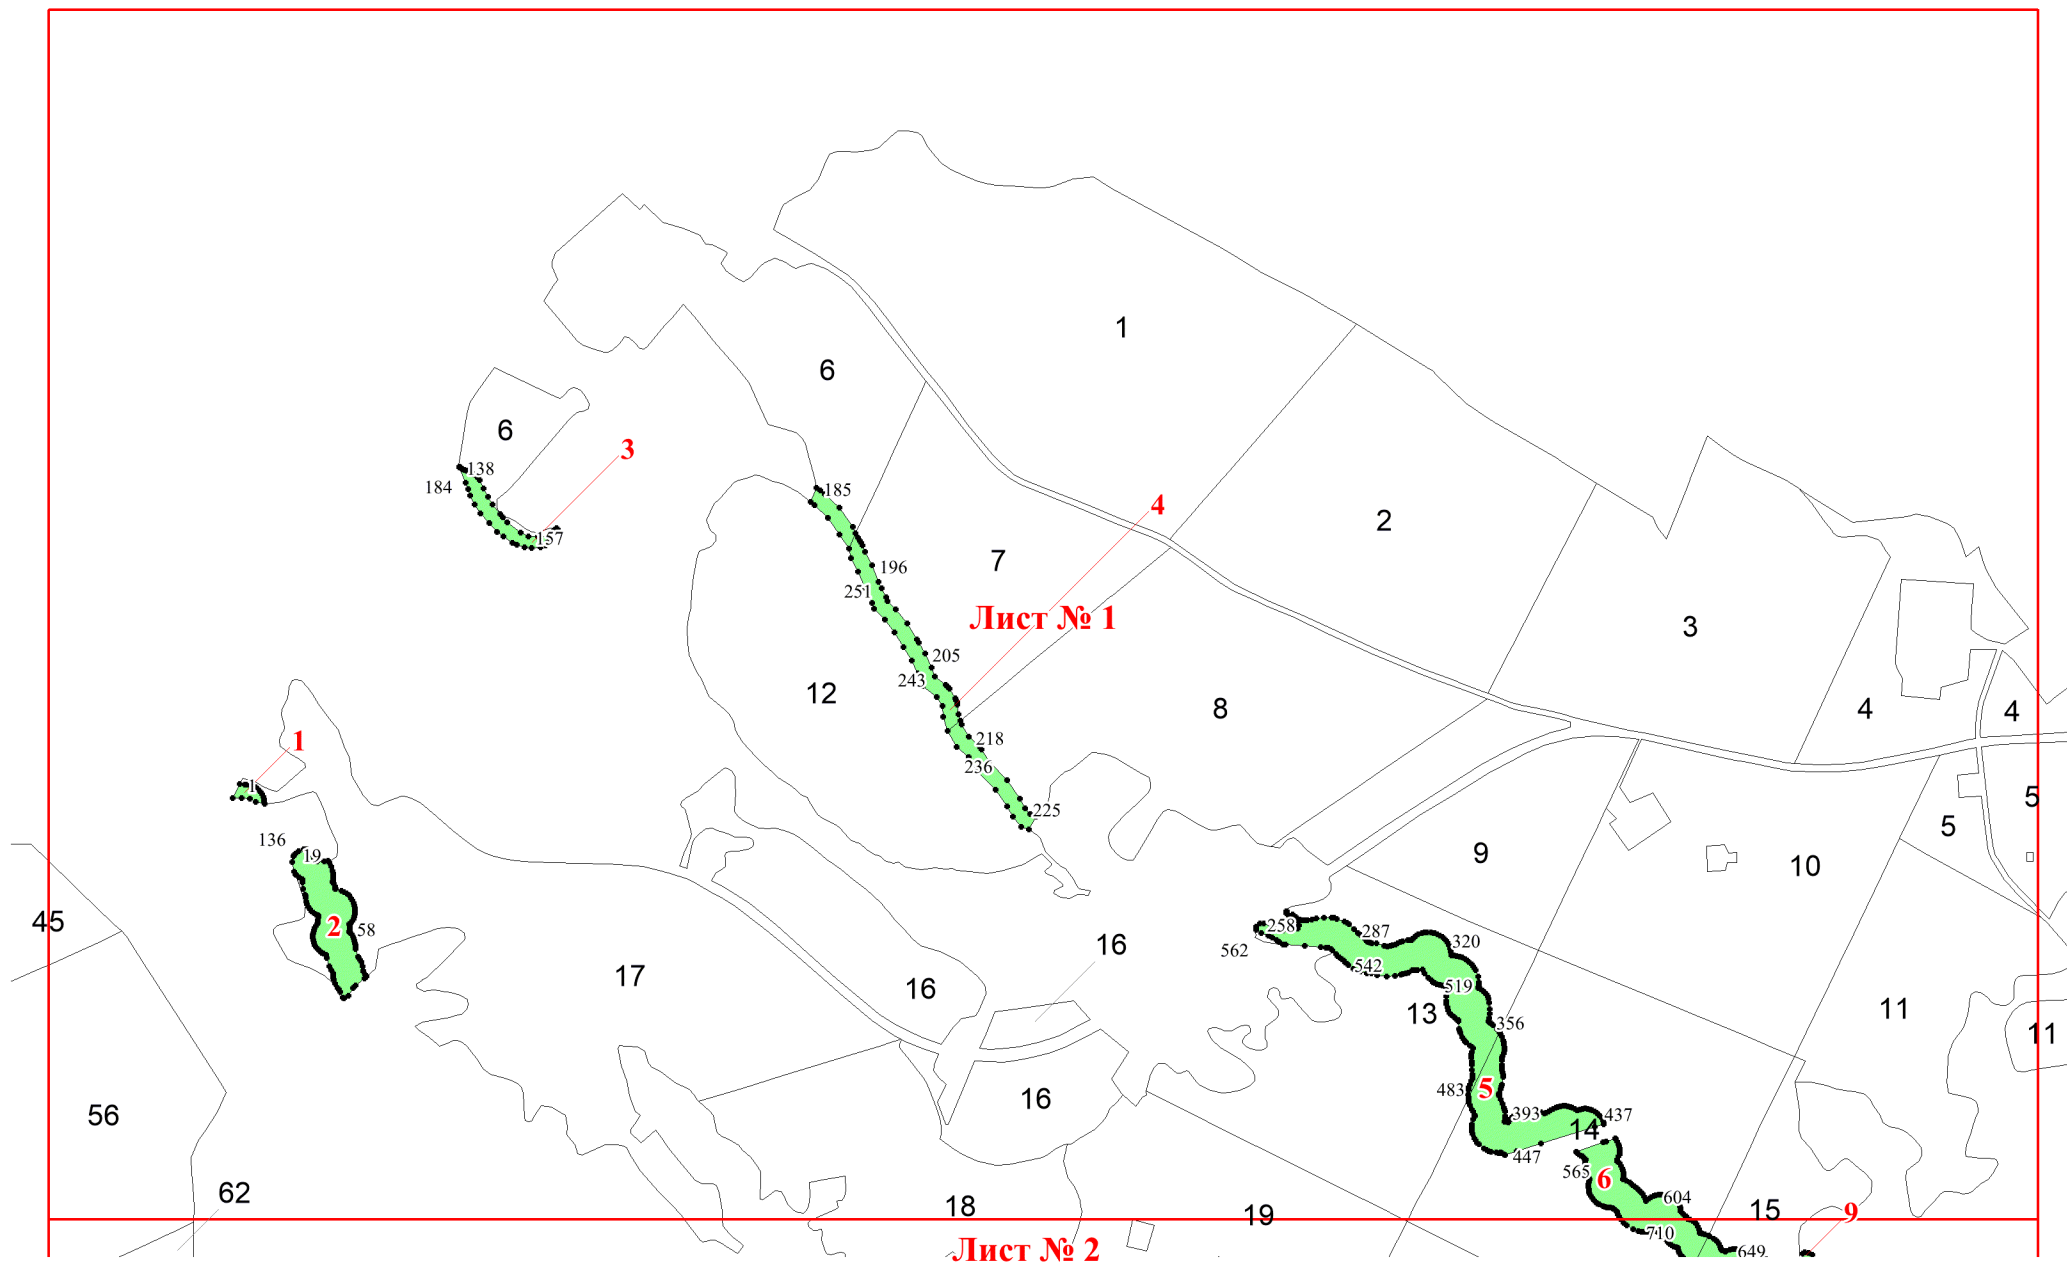

**Графическое описание местоположения
границ земель, на которых располагаются
особо защитные участки лесов
«берегозащитные, почвозащитные
участки лесов, расположенные вдоль
водных объектов, склонов оврагов», на
территории Тарасовского участкового
лесничества Рощинского лесничества
Ленинградской области**

Приложение № 60 к приказу Рослесхоза
от 12.04.2024 № 214

Используемые условные знаки и обозначения:

- 25 Границы и номера лесных кварталов
- 7 Номера участков
- 10 ● Номера характерных точек границ объекта
- Лист №1 Границы и номера листов
- Границы особо защитных участков лесов

Лист № 1

Лист № 2