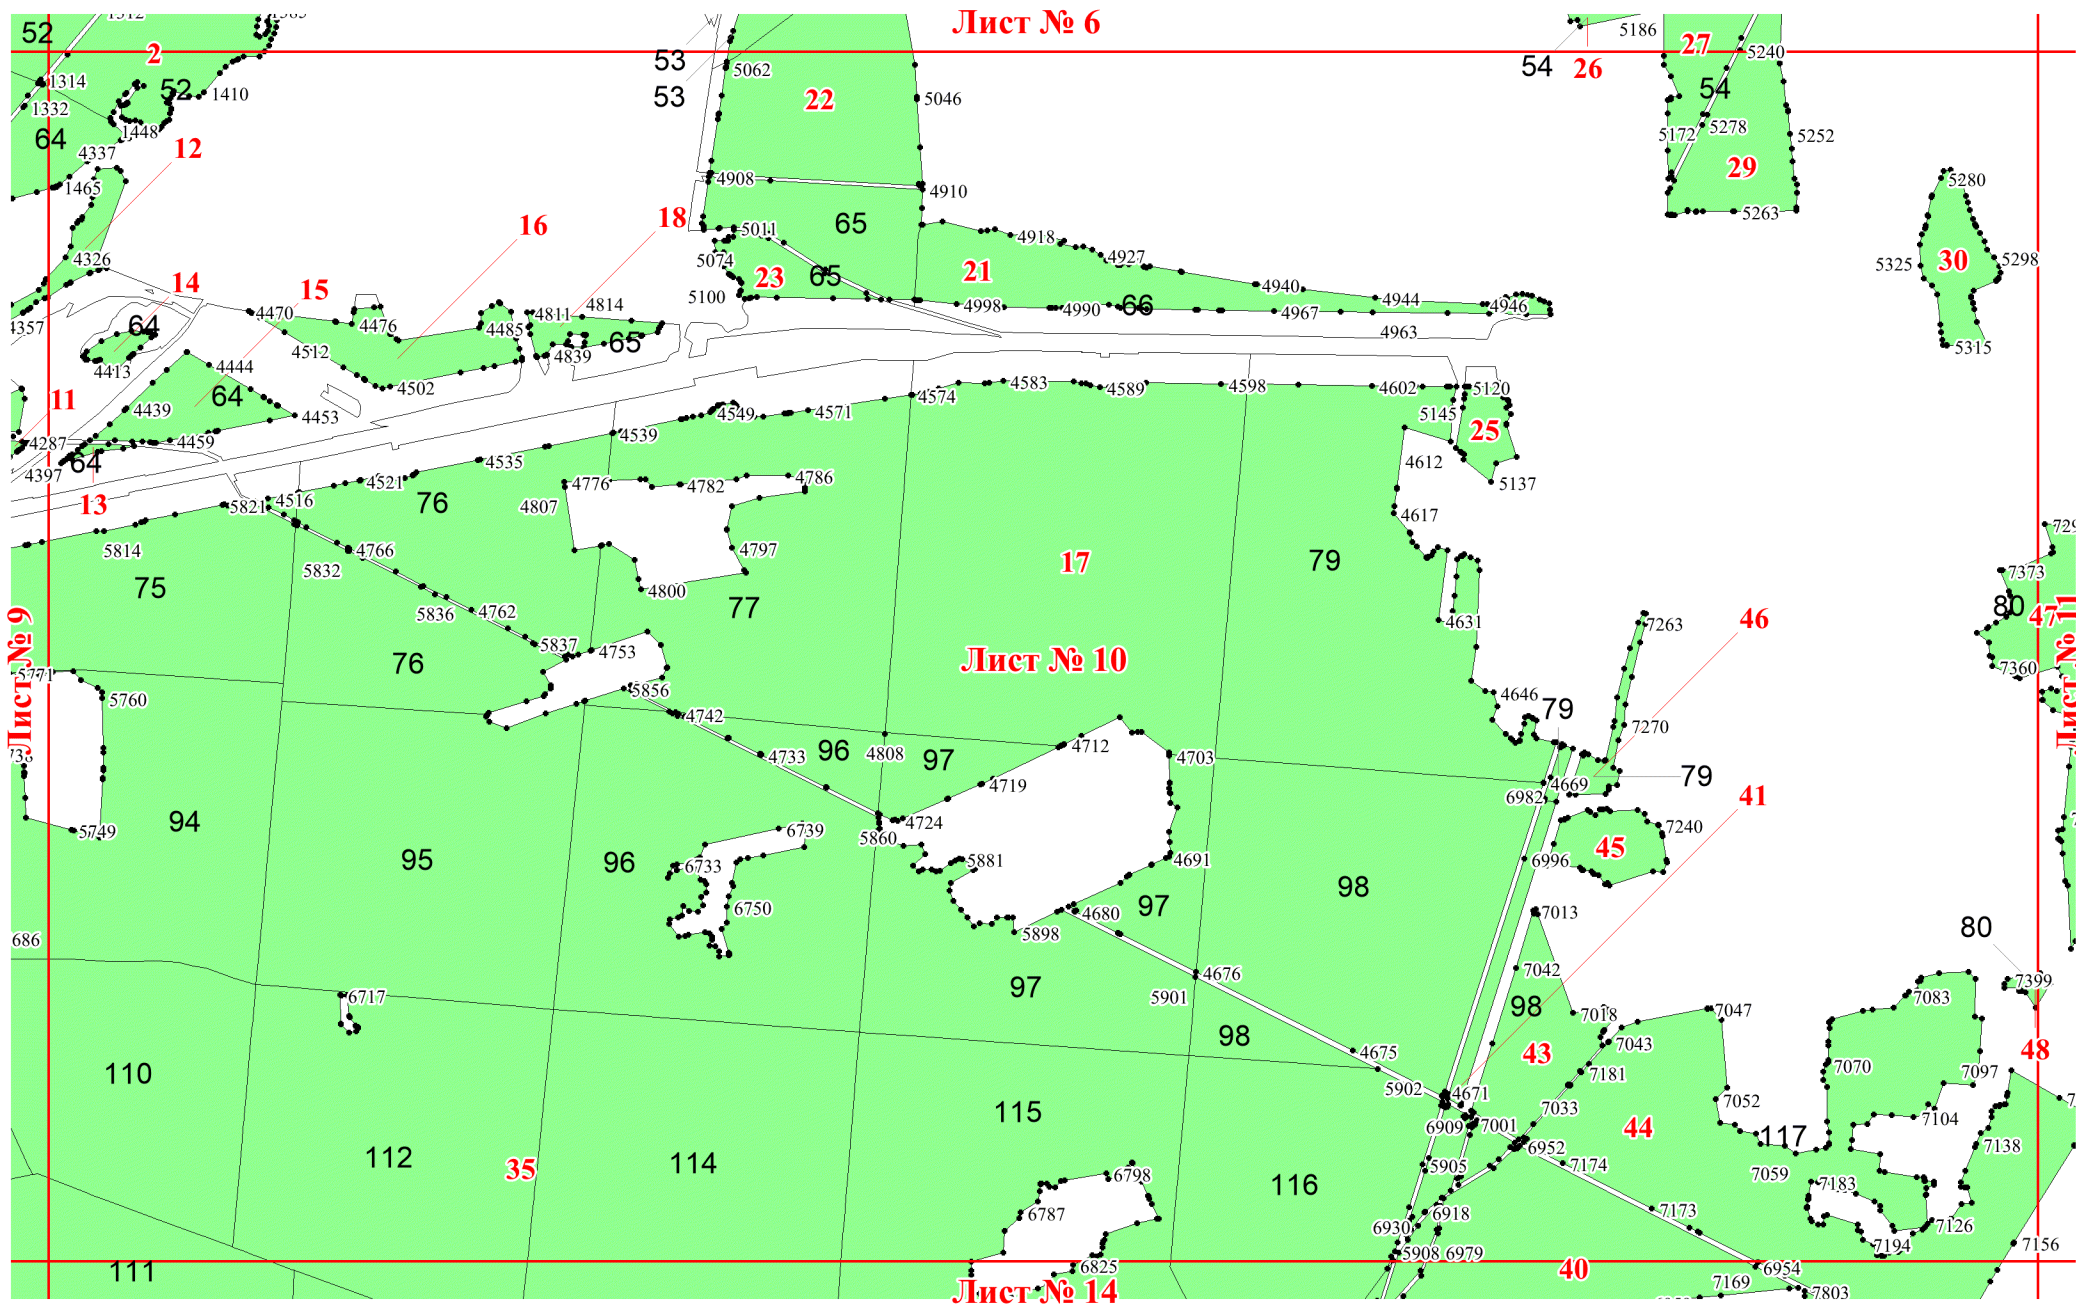

**Графическое описание местоположения
границ земель, на которых
располагаются эксплуатационные леса,
на территории Золотковского
участкового лесничества Курловского
лесничества Владимирской области**

Приложение № 48 к приказу Рослесхоза
от 14.05.2024 № 277

Используемые условные знаки и обозначения:

- 25 Границы и номера лесных кварталов
- 7 Номера участков
- 10 ● Номера характерных точек границ объекта
- Лист №1 Границы и номера листов
- Границы эксплуатационных лесов

Лист № 1

Лист № 2

Лист № 1

Лист № 2

Лист № 3

Лист № 7

Лист № 4

Лист № 8

Лист № 5

Лист № 1

Лист № 4

Лист № 7

5298

Лист № 10

Лист № 11

Лист № 8