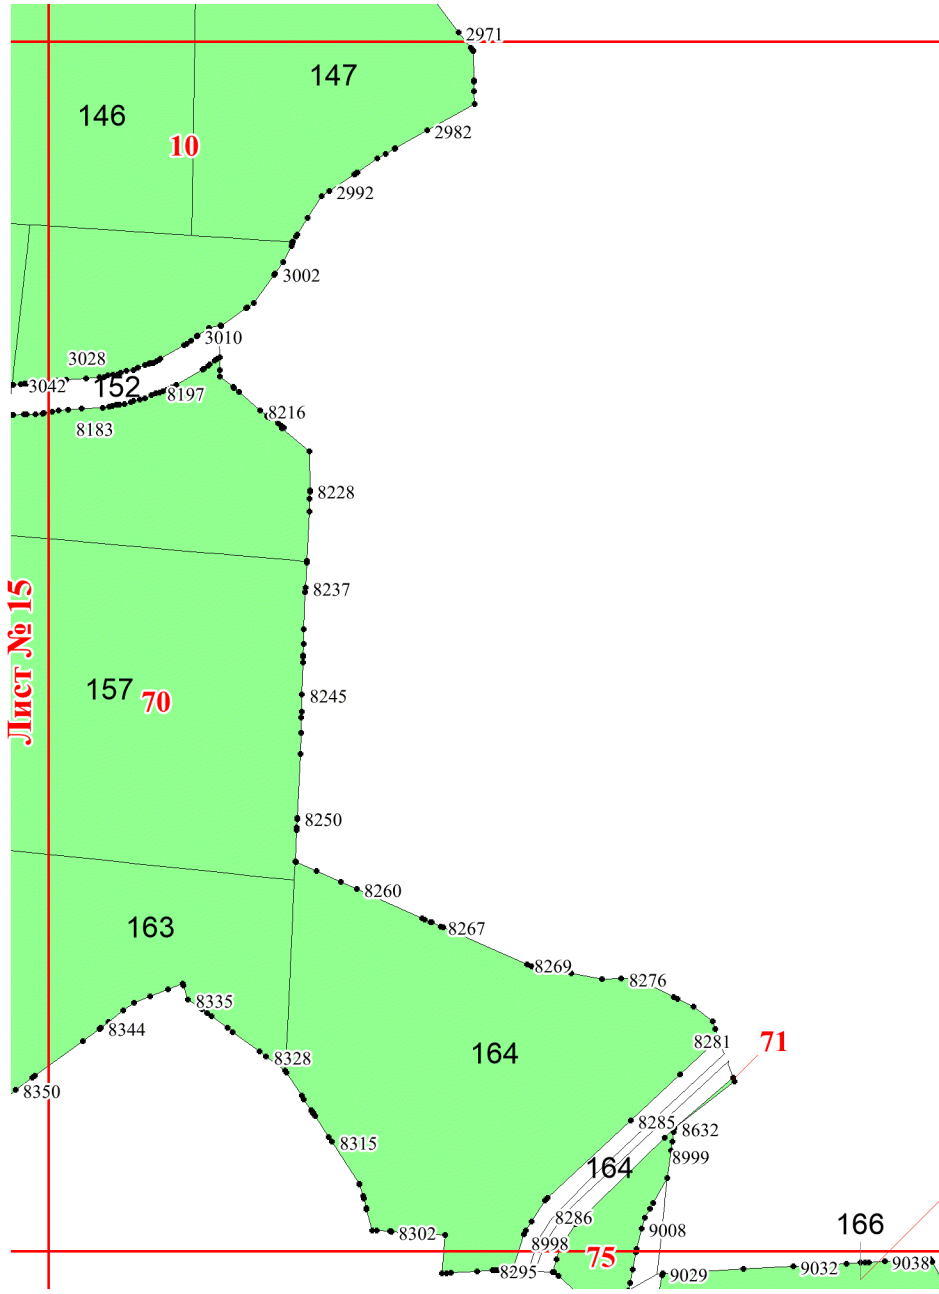

**Графическое описание местоположения
границ земель, на которых
располагаются эксплуатационные леса,
на территории Золотковского
участкового лесничества Курловского
лесничества Владимирской области**

Приложение № 48 к приказу Рослесхоза
от 14.05.2024 № 277

Используемые условные знаки и обозначения:

- 25 Границы и номера лесных кварталов
- 7 Номера участков
- 10 ● Номера характерных точек границ объекта
- Лист №1 Границы и номера листов
- Границы эксплуатационных лесов

Лист № 1

Лист № 2

Лист № 1

Лист № 2

Лист № 3

Лист № 7

Лист № 4

Лист № 8

Лист № 12

Лист № 13

Лист № 15

Лист № 12

Лист № 15

Лист № 16

Лист № 18

Лист № 15