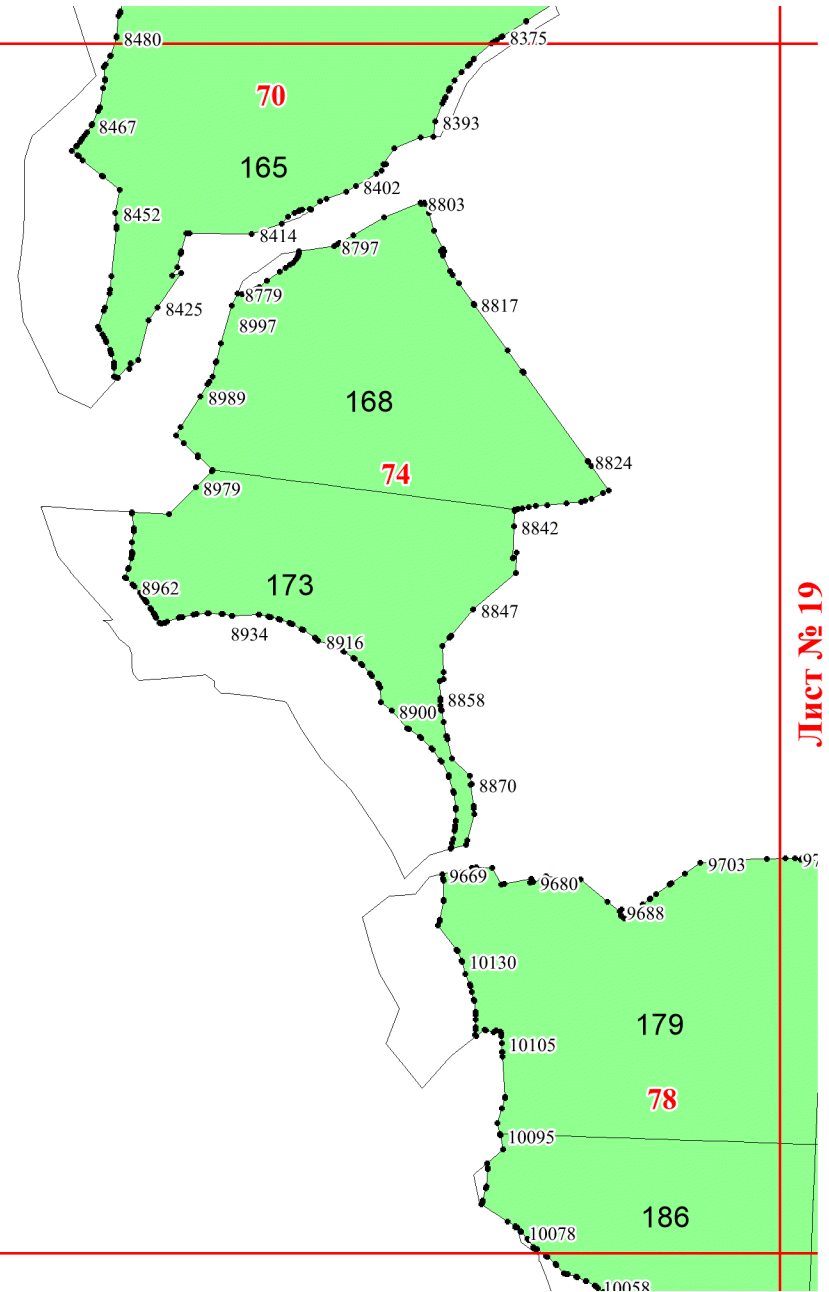

**Графическое описание местоположения
границ земель, на которых
располагаются эксплуатационные леса,
на территории Золотковского
участкового лесничества Курловского
лесничества Владимирской области**

Приложение № 48 к приказу Рослесхоза
от 14.05.2024 № 277

Используемые условные знаки и обозначения:

- 25 Границы и номера лесных кварталов
- 7 Номера участков
- 10 ● Номера характерных точек границ объекта
- Лист №1 Границы и номера листов
- Границы эксплуатационных лесов

Лист № 12

Лист № 13

Лист № 15

Лист № 12

Лист № 15

Лист № 16

Лист № 18

Лист № 15

Лист № 18

Лист № 19

Лист № 21

Лист № 16

Лист № 18

Лист № 20

Лист № 22

Лист № 23