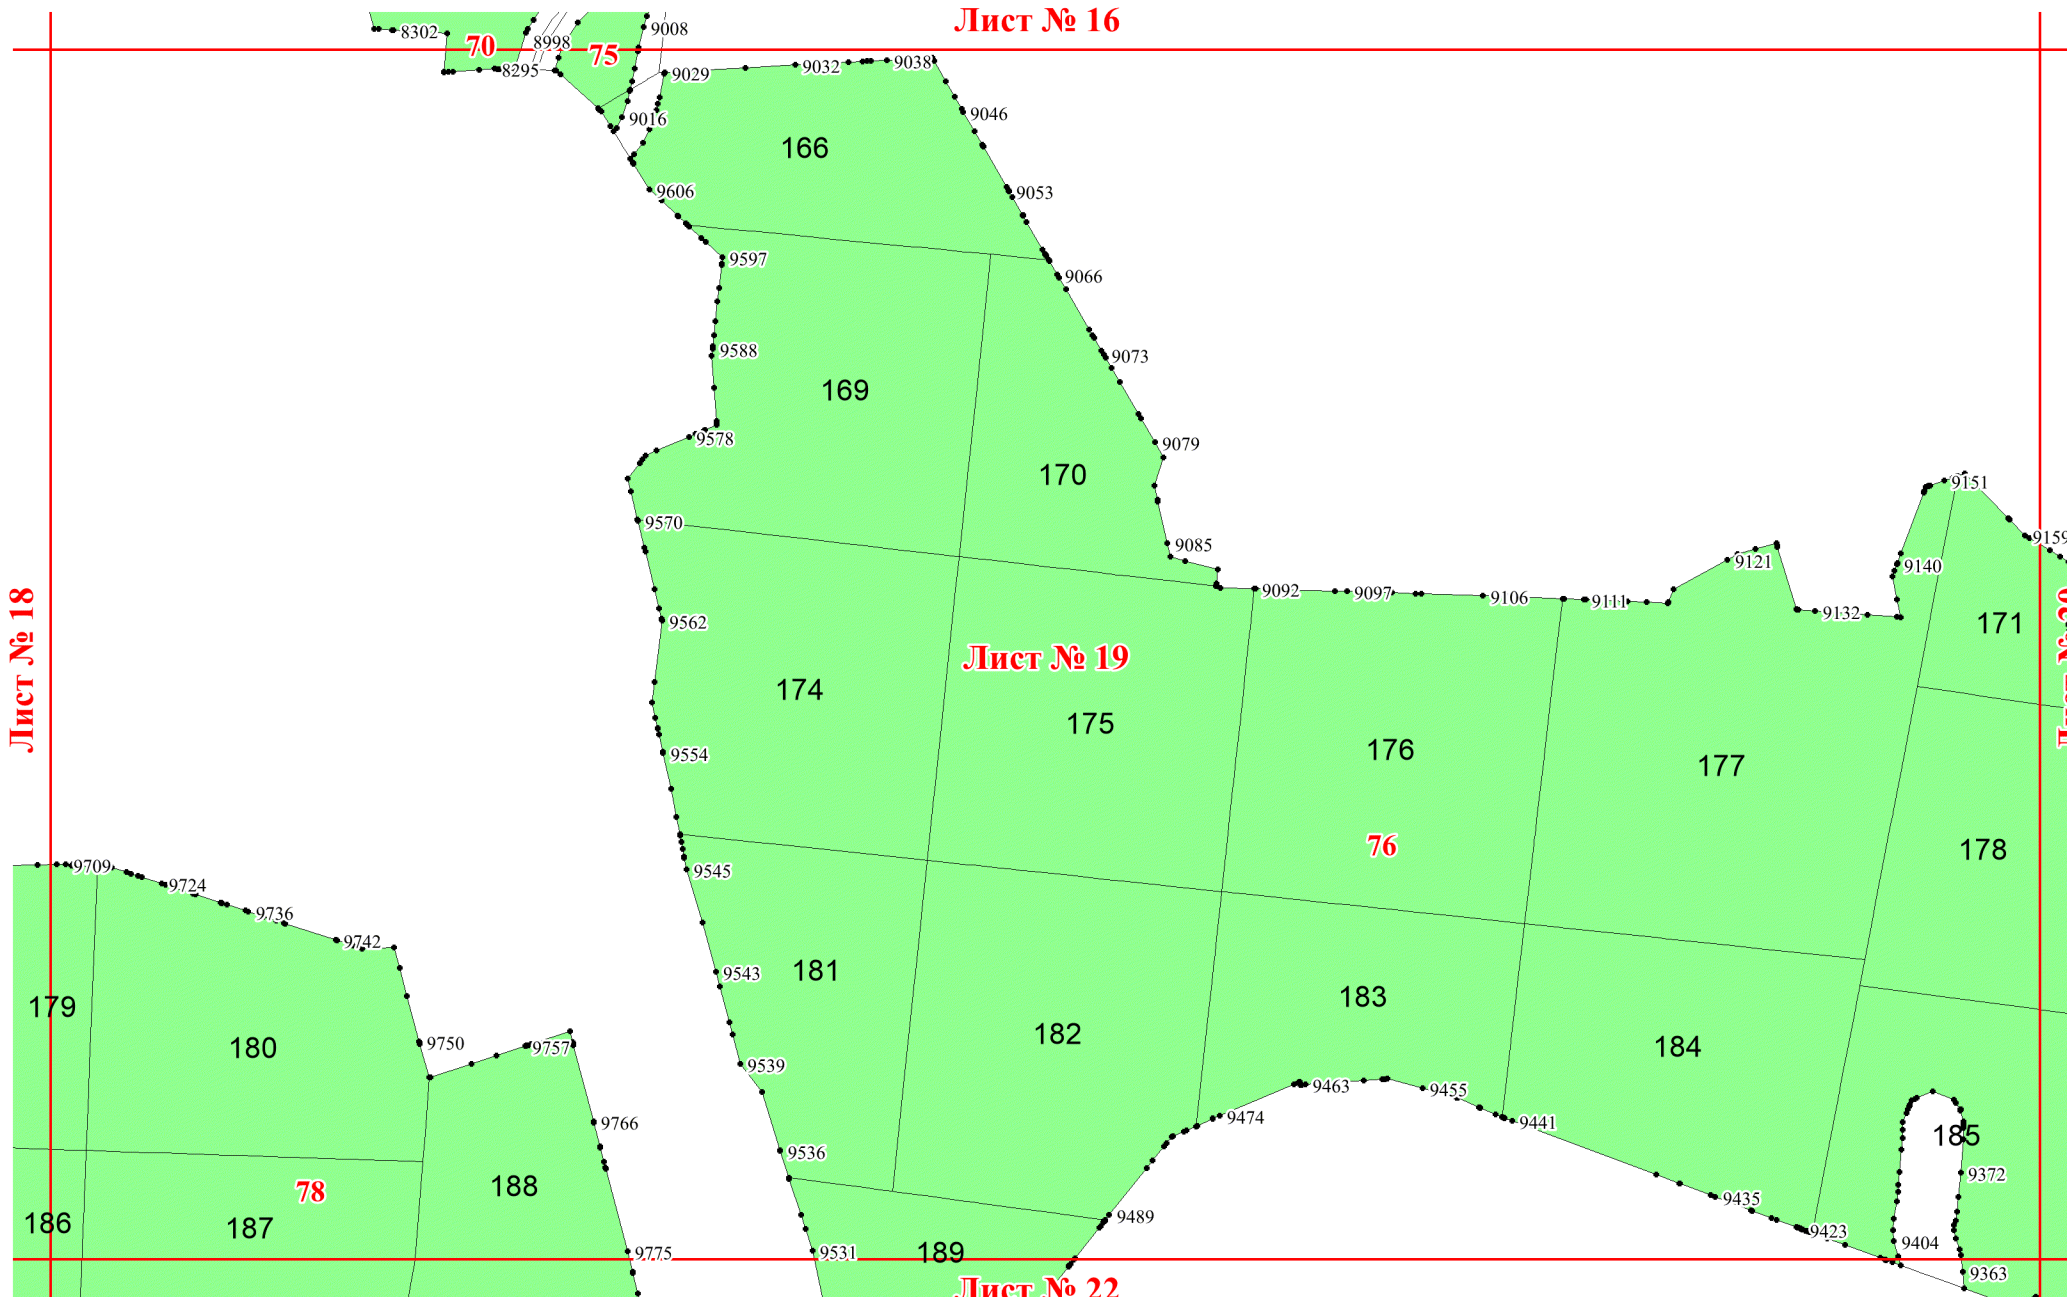

**Графическое описание местоположения
границ земель, на которых
располагаются эксплуатационные леса,
на территории Золотковского
участкового лесничества Курловского
лесничества Владимирской области**

Приложение № 48 к приказу Рослесхоза
от 14.05.2024 № 277

Используемые условные знаки и обозначения:

- 25 Границы и номера лесных кварталов
- 7 Номера участков
- 10 ● Номера характерных точек границ объекта
- Лист №1 Границы и номера листов
- Границы эксплуатационных лесов

Лист № 1

Лист № 2

Лист № 1

Лист № 2

Лист № 3

Лист № 7

Лист № 4

Лист № 8

Лист № 18

Лист № 19

Лист № 21

Лист № 16

Лист № 18

Лист № 20

Лист № 22

Лист № 23