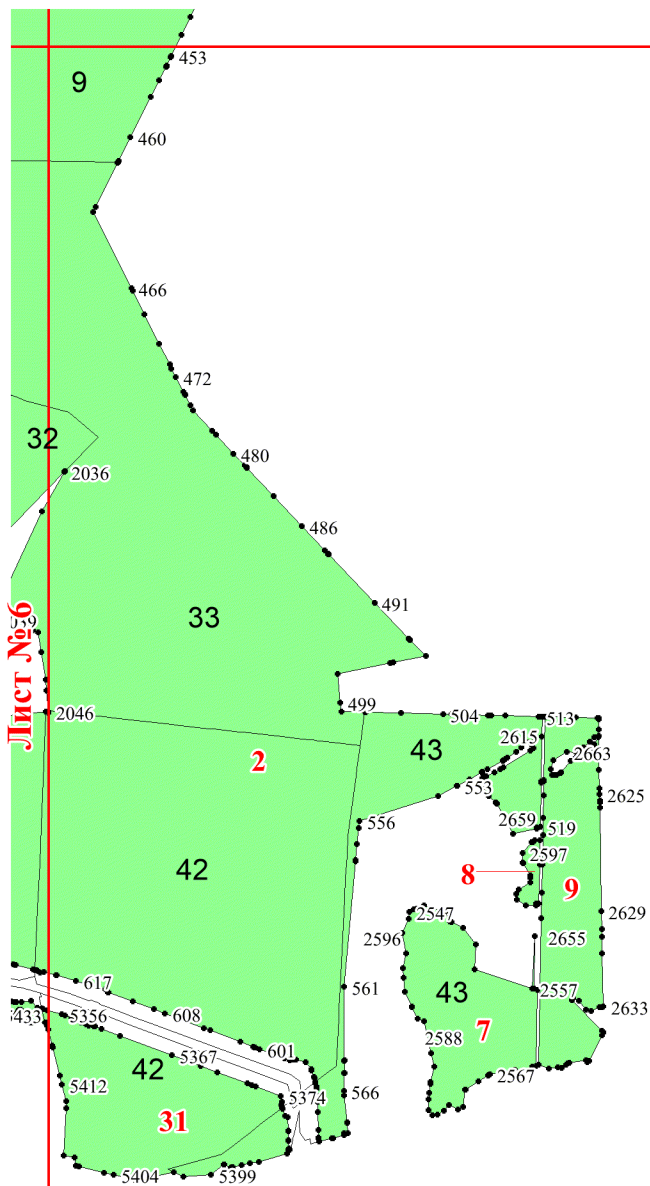

**Графическое описание местоположения
границ земель, на которых
располагаются эксплуатационные леса,
на территории Золотковского
участкового лесничества Курловского
лесничества Владимирской области**

Приложение № 48 к приказу Рослесхоза
от 14.05.2024 № 277

Используемые условные знаки и обозначения:

- 25 Границы и номера лесных кварталов
- 7 Номера участков
- 10 ● Номера характерных точек границ объекта
- Лист №1 Границы и номера листов
- Границы эксплуатационных лесов

Лист № 1

Лист № 2

Лист № 1

Лист № 2

Лист № 3

Лист № 7

Лист № 4

Лист № 8

Лист № 5

Лист № 1

Лист № 4

Лист № 7

5298

Лист № 10

Лист № 11

Лист № 8