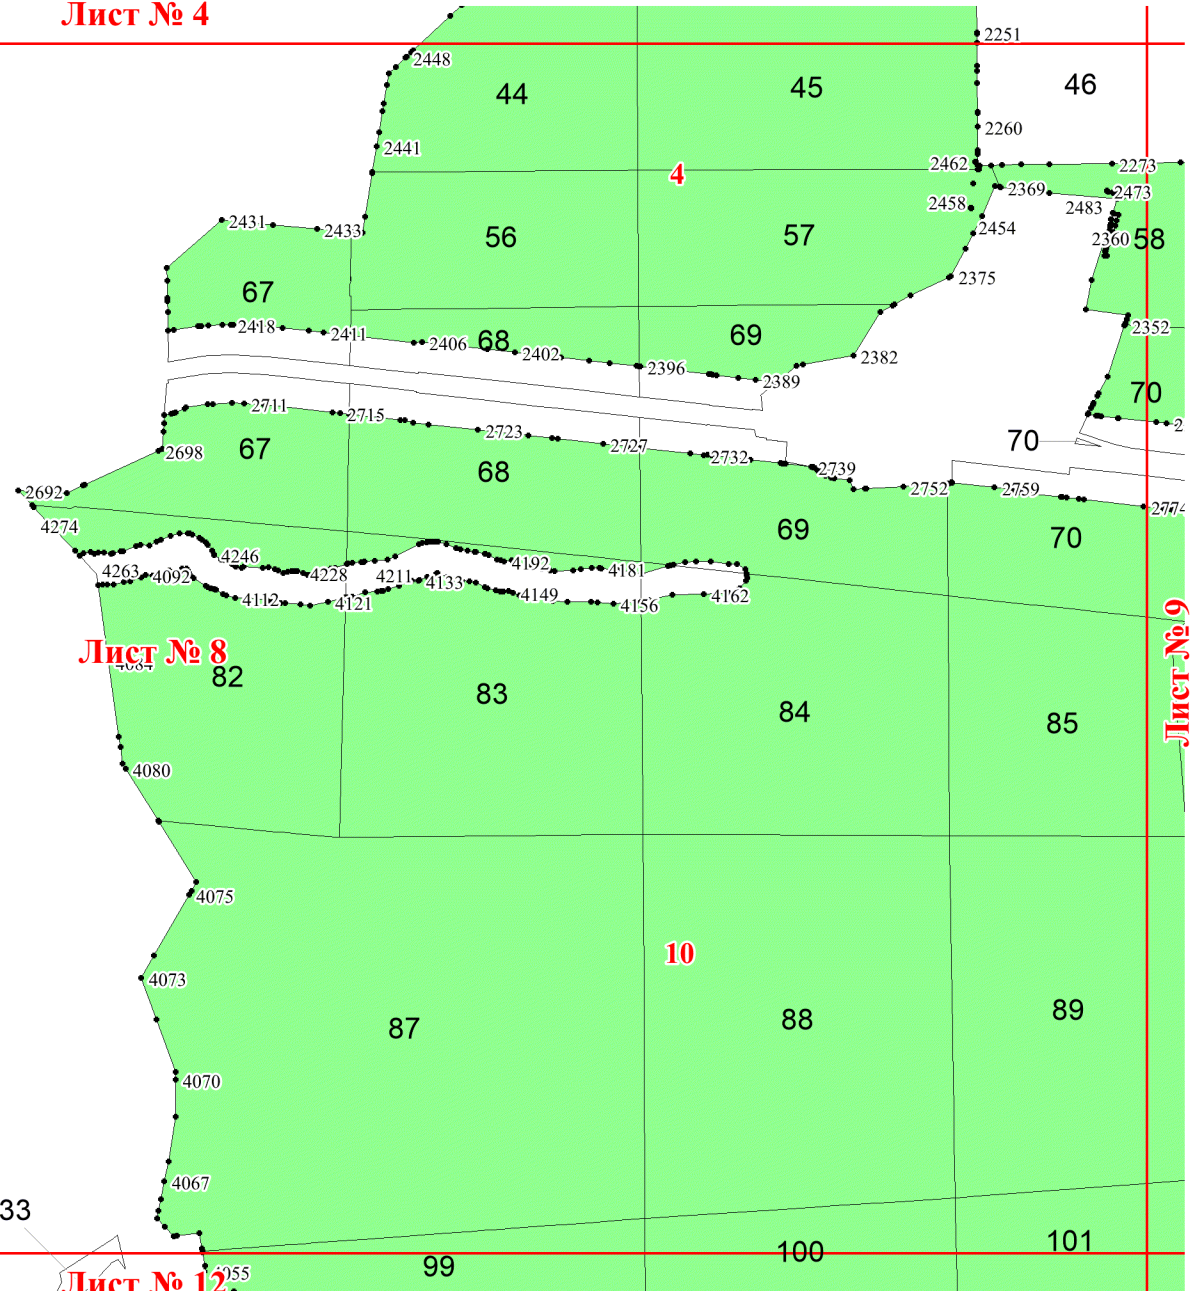

**Графическое описание местоположения
границ земель, на которых
располагаются эксплуатационные леса,
на территории Золотковского
участкового лесничества Курловского
лесничества Владимирской области**

Приложение № 48 к приказу Рослесхоза
от 14.05.2024 № 277

Используемые условные знаки и обозначения:

- 25 Границы и номера лесных кварталов
- 7 Номера участков
- 10 ● Номера характерных точек границ объекта
- Лист №1 Границы и номера листов
- Границы эксплуатационных лесов

Лист № 1

Лист № 2

Лист № 1

Лист № 2

Лист № 3

Лист № 7

Лист № 4

Лист № 8

Лист № 5

Лист № 1

Лист № 4

Лист № 7

5298

Лист № 10

Лист № 11

Лист № 8