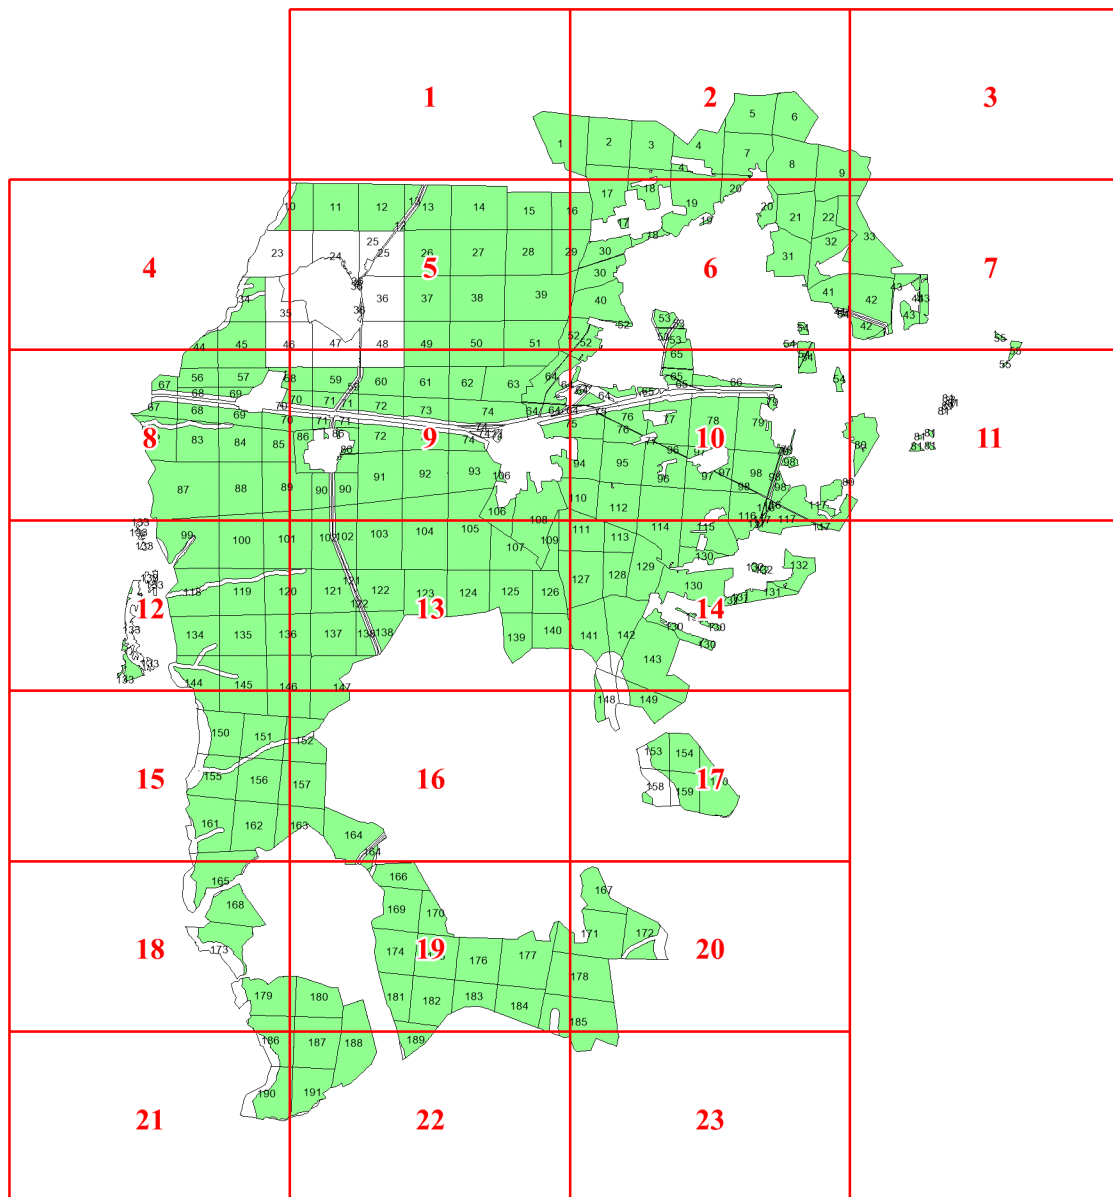

**Графическое описание местоположения
границ земель, на которых
располагаются эксплуатационные леса,
на территории Золотковского
участкового лесничества Курловского
лесничества Владимирской области**

Приложение № 48 к приказу Рослесхоза
от 14.05.2024 № 277

Используемые условные знаки и обозначения:

- 25 Границы и номера лесных кварталов
- 7 Номера участков
- 10 ● Номера характерных точек границ объекта
- Лист №1 Границы и номера листов
- Границы эксплуатационных лесов

Лист № 1

Лист № 2

Лист № 1

Лист № 2

Лист № 3

Лист № 7

Лист № 4

Лист № 8

Лист № 5

Лист № 1

Лист № 4

Лист № 7

5298

Лист № 10

Лист № 11

Лист № 8