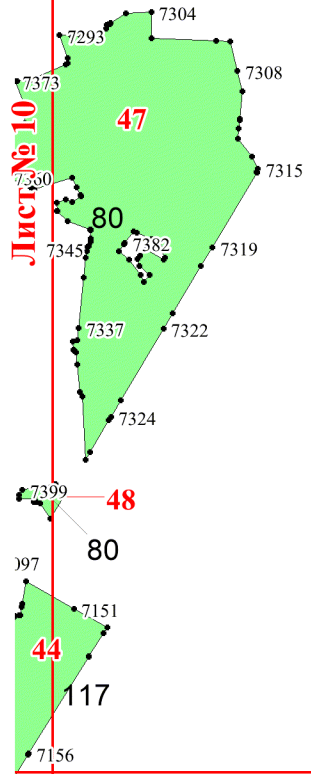

**Графическое описание местоположения
границ земель, на которых
располагаются эксплуатационные леса,
на территории Золотковского
участкового лесничества Курловского
лесничества Владимирской области**

Приложение № 48 к приказу Рослесхоза
от 14.05.2024 № 277

Используемые условные знаки и обозначения:

- 25 Границы и номера лесных кварталов
- 7 Номера участков
- 10 ● Номера характерных точек границ объекта
- Лист №1 Границы и номера листов
- Границы эксплуатационных лесов

Лист № 1

Лист № 2

Лист № 1

Лист № 2

Лист № 3

Лист № 7

Лист № 4

Лист № 8

Лист № 5

Лист № 1

Лист № 4

Лист № 7

5298

Лист № 10

Лист № 11

Лист № 8