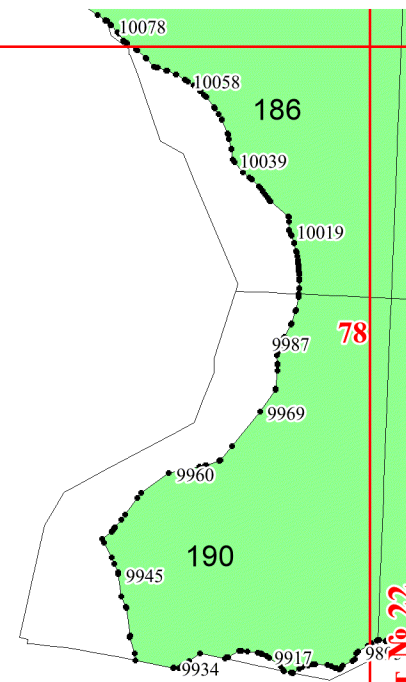

**Графическое описание местоположения
границ земель, на которых
располагаются эксплуатационные леса,
на территории Золотковского
участкового лесничества Курловского
лесничества Владимирской области**

Приложение № 48 к приказу Рослесхоза
от 14.05.2024 № 277

Используемые условные знаки и обозначения:

- 25 Границы и номера лесных кварталов
- 7 Номера участков
- 10 ● Номера характерных точек границ объекта
- Лист №1 Границы и номера листов
- Границы эксплуатационных лесов

Лист № 1

Лист № 2

Лист № 1

Лист № 2

Лист № 3

Лист № 7

Лист № 4

Лист № 8

Лист № 18

Лист № 19

Лист № 21

Лист № 16

Лист № 18

Лист № 20

Лист № 22

Лист № 23