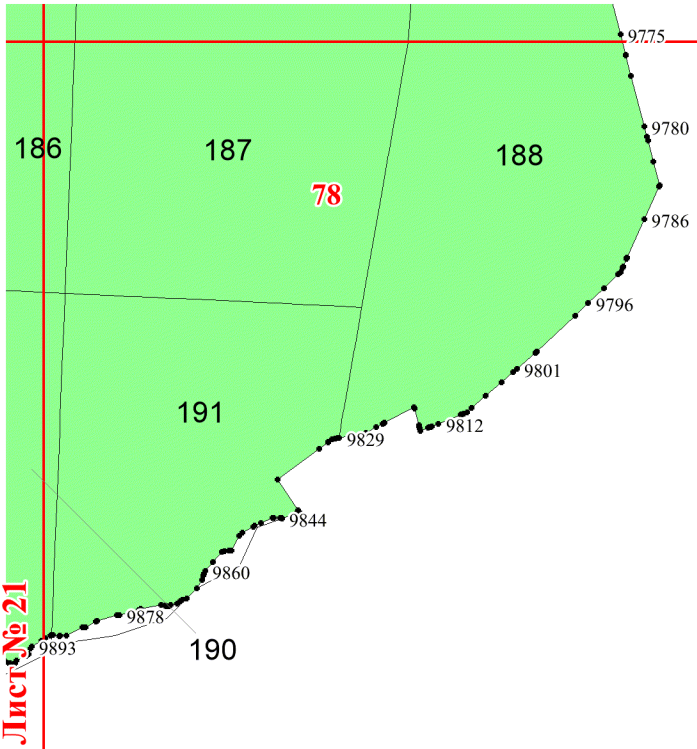

**Графическое описание местоположения
границ земель, на которых
располагаются эксплуатационные леса,
на территории Золотковского
участкового лесничества Курловского
лесничества Владимирской области**

Приложение № 48 к приказу Рослесхоза
от 14.05.2024 № 277

Используемые условные знаки и обозначения:

- 25 Границы и номера лесных кварталов
- 7 Номера участков
- 10 ● Номера характерных точек границ объекта
- Лист №1 Границы и номера листов
- Границы эксплуатационных лесов

Лист № 12

Лист № 13

Лист № 15

Лист № 12

Лист № 15

Лист № 16

Лист № 18

Лист № 15

Лист № 18

Лист № 19

Лист № 21

Лист № 16

Лист № 18

Лист № 20

Лист № 22

Лист № 23