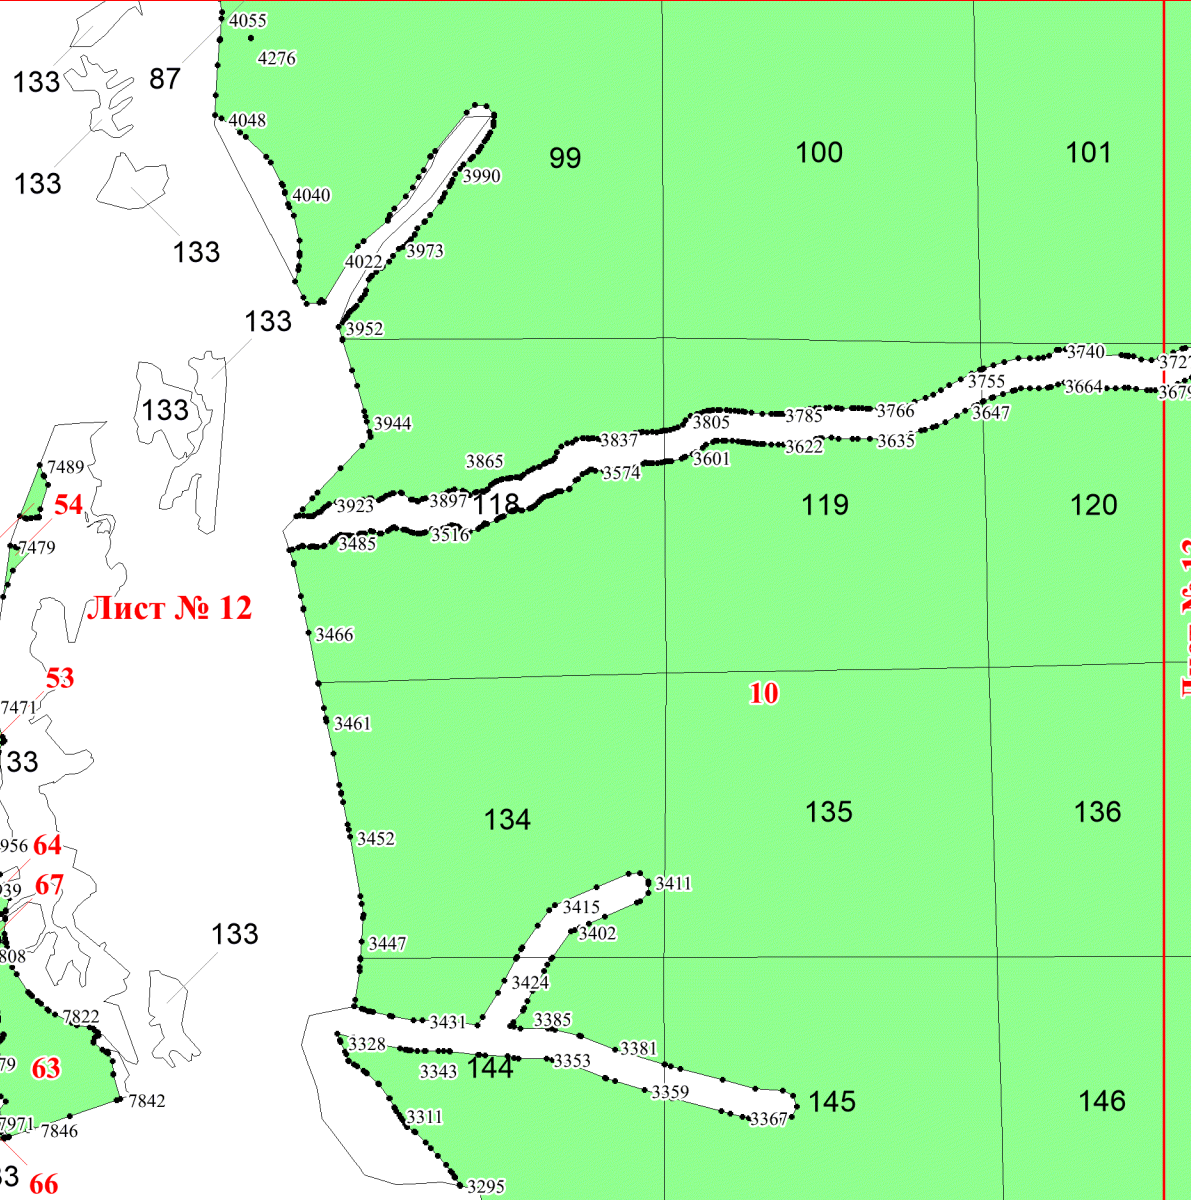

**Графическое описание местоположения
границ земель, на которых
располагаются эксплуатационные леса,
на территории Золотковского
участкового лесничества Курловского
лесничества Владимирской области**

Приложение № 48 к приказу Рослесхоза
от 14.05.2024 № 277

Используемые условные знаки и обозначения:

- 25 Границы и номера лесных кварталов
- 7 Номера участков
- 10 ● Номера характерных точек границ объекта
- Лист №1 Границы и номера листов
- Границы эксплуатационных лесов

Лист № 1

Лист № 2

Лист № 1

Лист № 2

Лист № 3

Лист № 7

Лист № 4

Лист № 8

Лист № 5

Лист № 1

Лист № 4

Лист № 7

5298

Лист № 10

Лист № 11

Лист № 8