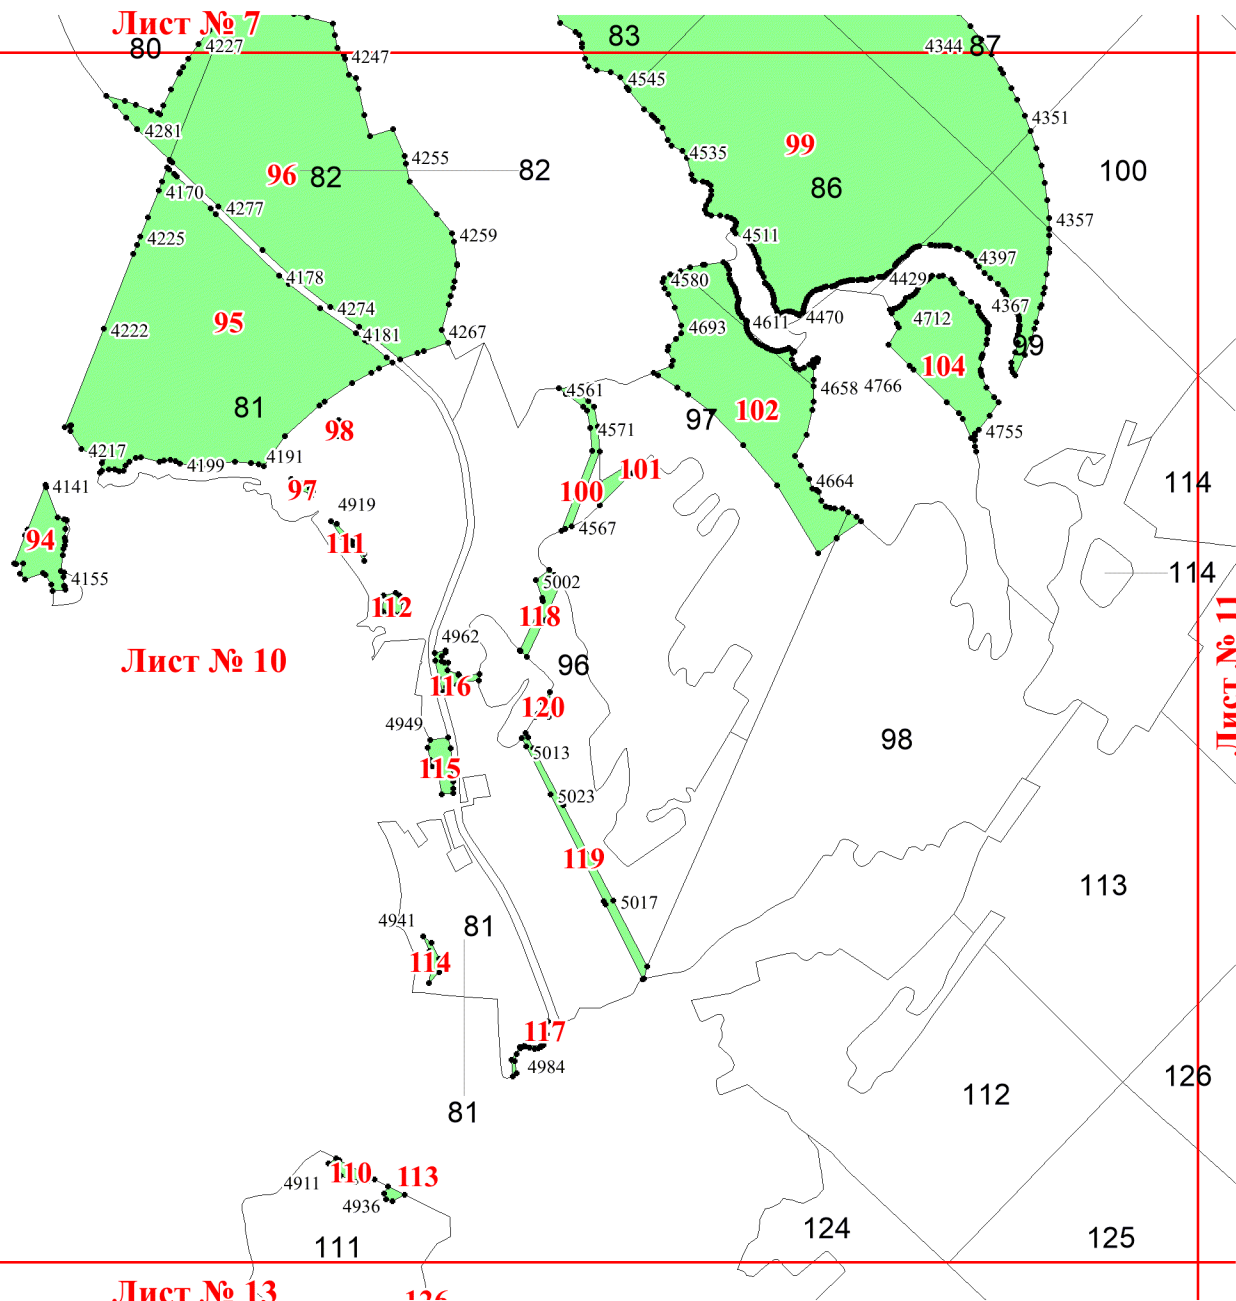

Лист № 7

Лист № 10

Лист № 13

Лист № 11