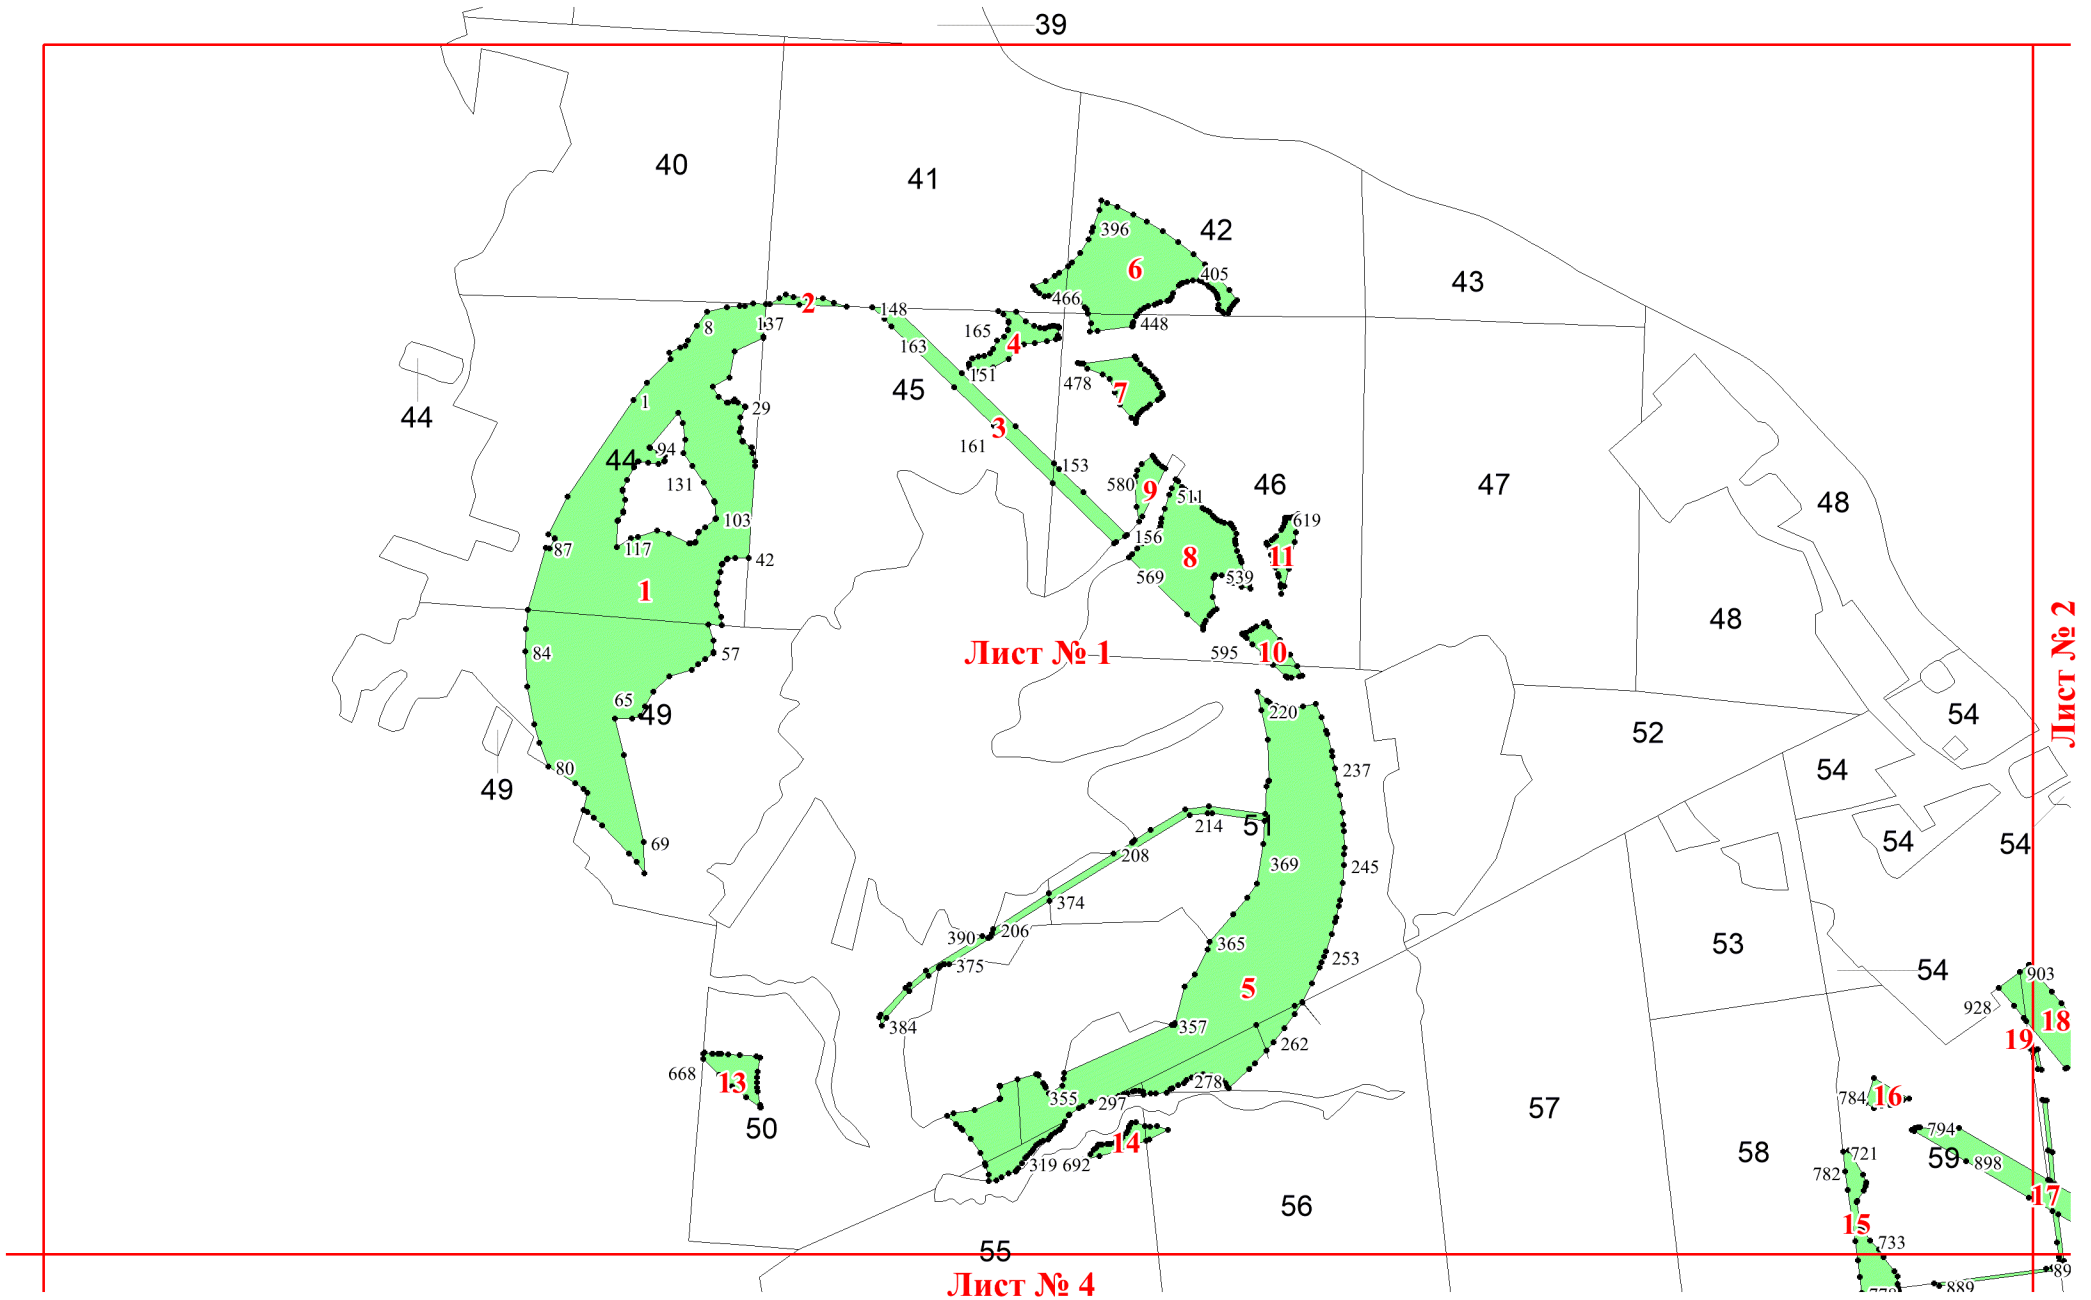

**Графическое описание местоположения границ
земель, на которых располагаются лесные
участки, исключаемые из границ земель, на
которых располагаются особо защитные участки
лесов «участки лесов вокруг сельских населенных
пунктов и садовых товариществ», на территории
Линдуловского участкового лесничества
Роцинского лесничества Ленинградской области**

Приложение № 101 к приказу Рослесхоза
от 12.04.2024 № 214

Используемые условные знаки и обозначения:

- | | |
|---|---|
| 25 | Границы и номера лесных кварталов |
| 7 | Номера участков |
| 10 ● | Номера характерных точек границ объекта |
| Лист №1 | Границы и номера листов |
|  | Границы особо защитных участков лесов |

Лист № 1

Лист № 2

Лист № 5

Лист № 3

Лист № 4

Лист № 6

Лист № 1

Лист № 3

86

87

88

89

76

77

83

84