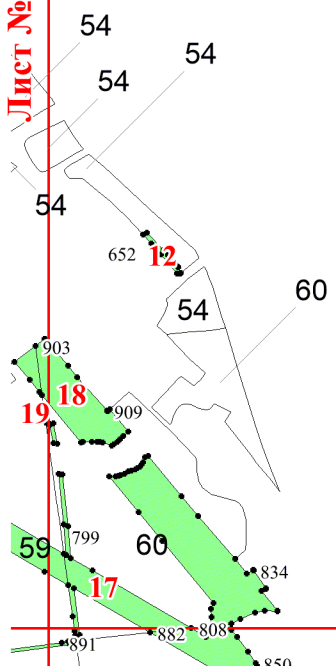

Лист № 1

Лист № 2

Лист № 5