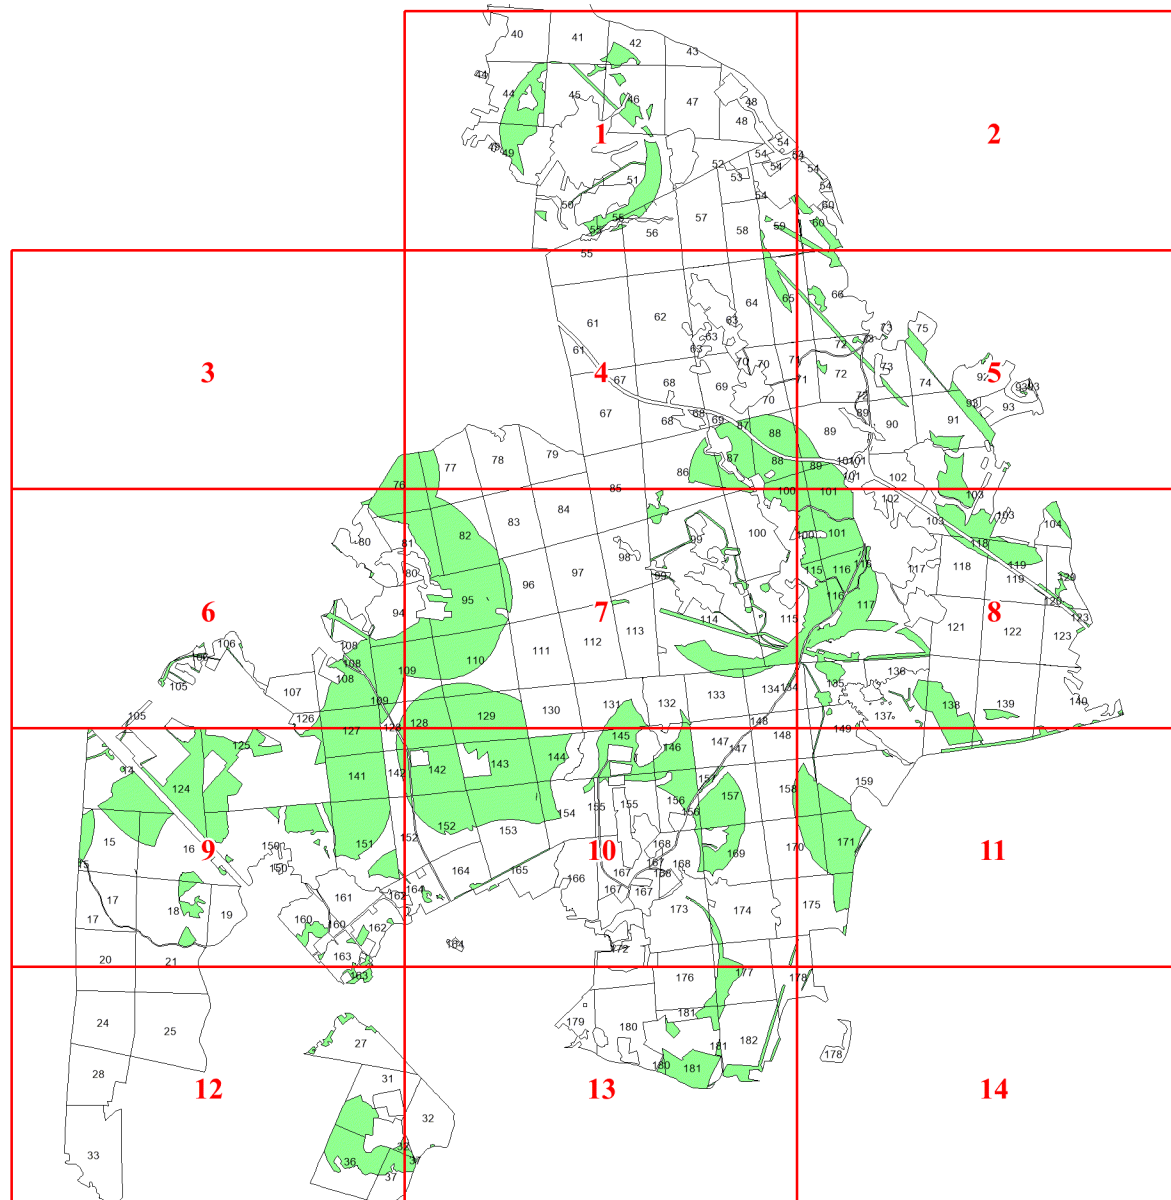

**Графическое описание местоположения границ
земель, на которых располагаются лесные
участки, исключаемые из границ земель, на
которых располагаются особо защитные участки
лесов «участки лесов вокруг сельских населенных
пунктов и садовых товариществ», на территории
Линдуловского участкового лесничества
Роцинского лесничества Ленинградской области**

Приложение № 101 к приказу Рослесхоза
от 12.04.2024 № 214

Используемые условные знаки и обозначения:

- | | |
|---|---|
| 25 | Границы и номера лесных кварталов |
| 7 | Номера участков |
| 10 ● | Номера характерных точек границ объекта |
| Лист №1 | Границы и номера листов |
|  | Границы особо защитных участков лесов |

Лист № 1

Лист № 2

Лист № 5

Лист № 3

Лист № 4

Лист № 6

Лист № 1

Лист № 3

86

87

88

89

76

77

83

84