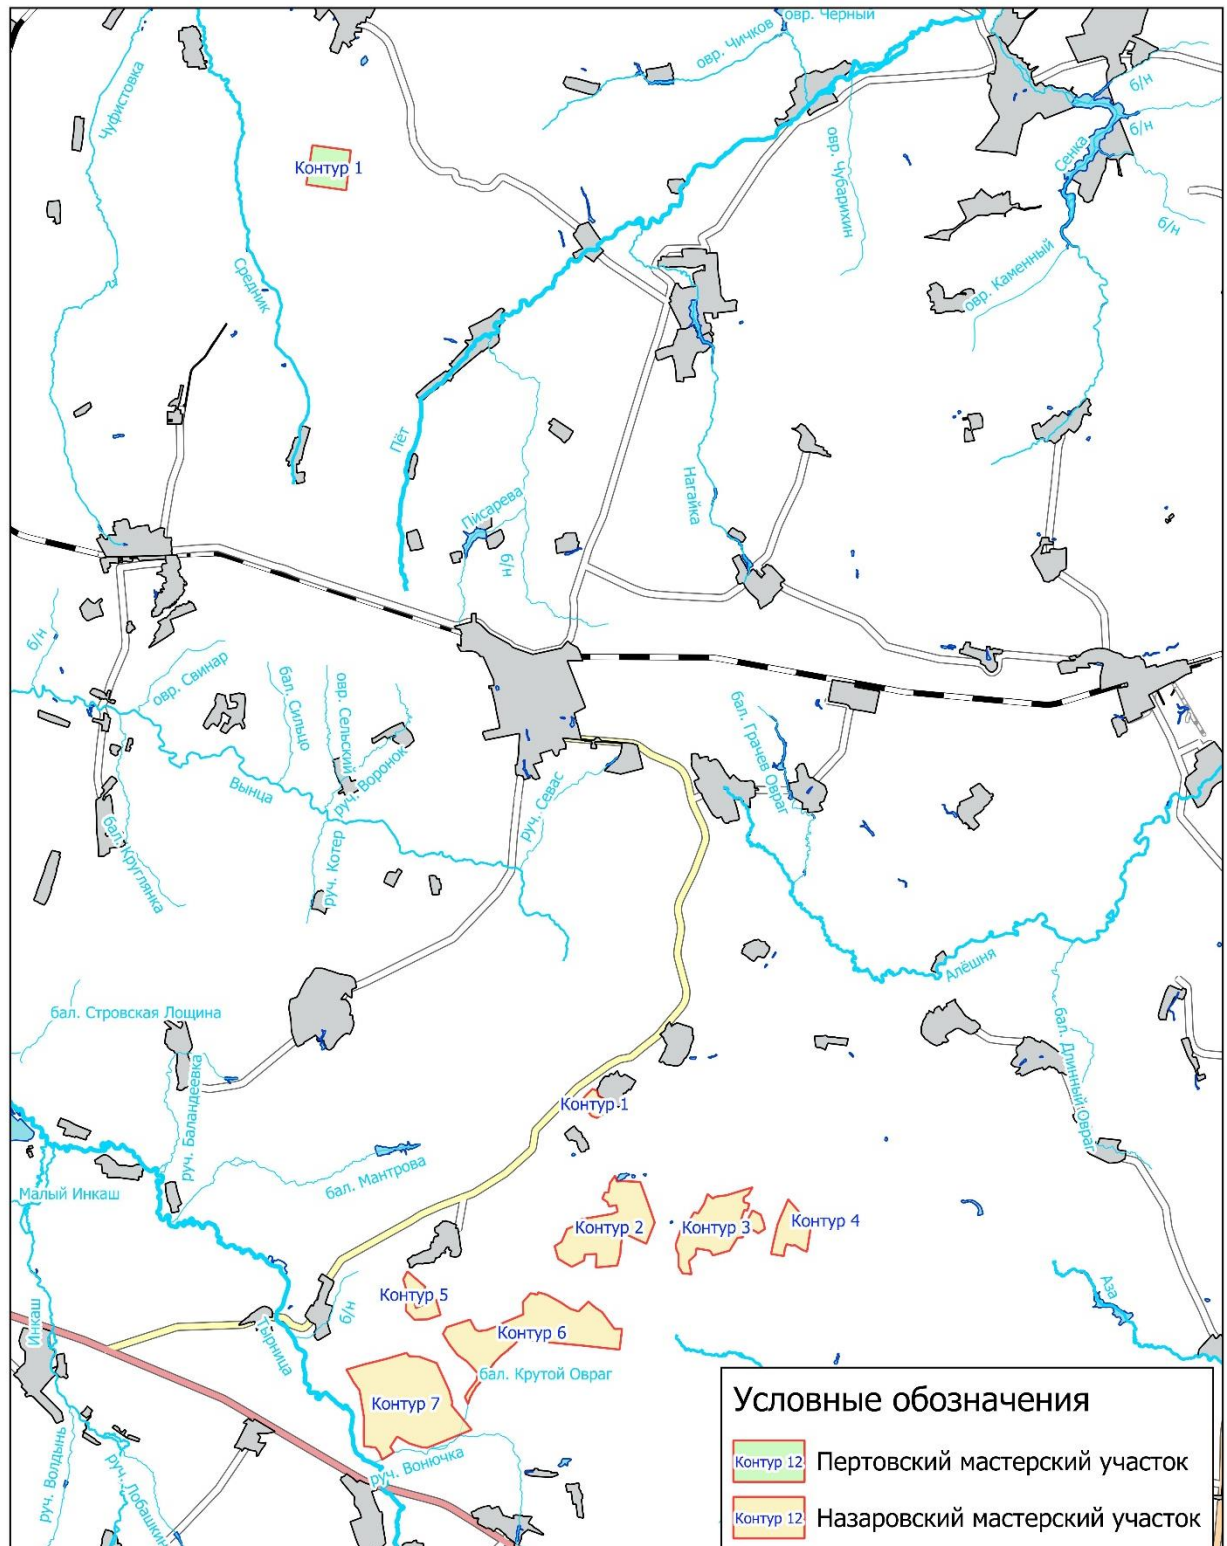

**Графическое описание местоположения границ земель, на которых
располагаются леса, расположенные на особо охраняемых
природных территориях, на территории Назаровского
участкового лесничества Первомайского лесничества Рязанской
области**

Гавриловское

Подысаково

Контур 1

М 1:10000

Выноска № 2

М 1:10000

Выноска № 4

Контур 3

М 1:10000

Контур 3

Контур 4

М 1:10000

М 1:10000

Выноска № 7

Алеево

М 1:10000

Контур 5

Выноска № 10

M 1:10000

Выноска № 13

Контур 7

Караулово

М 1:10000

Выноска № 1