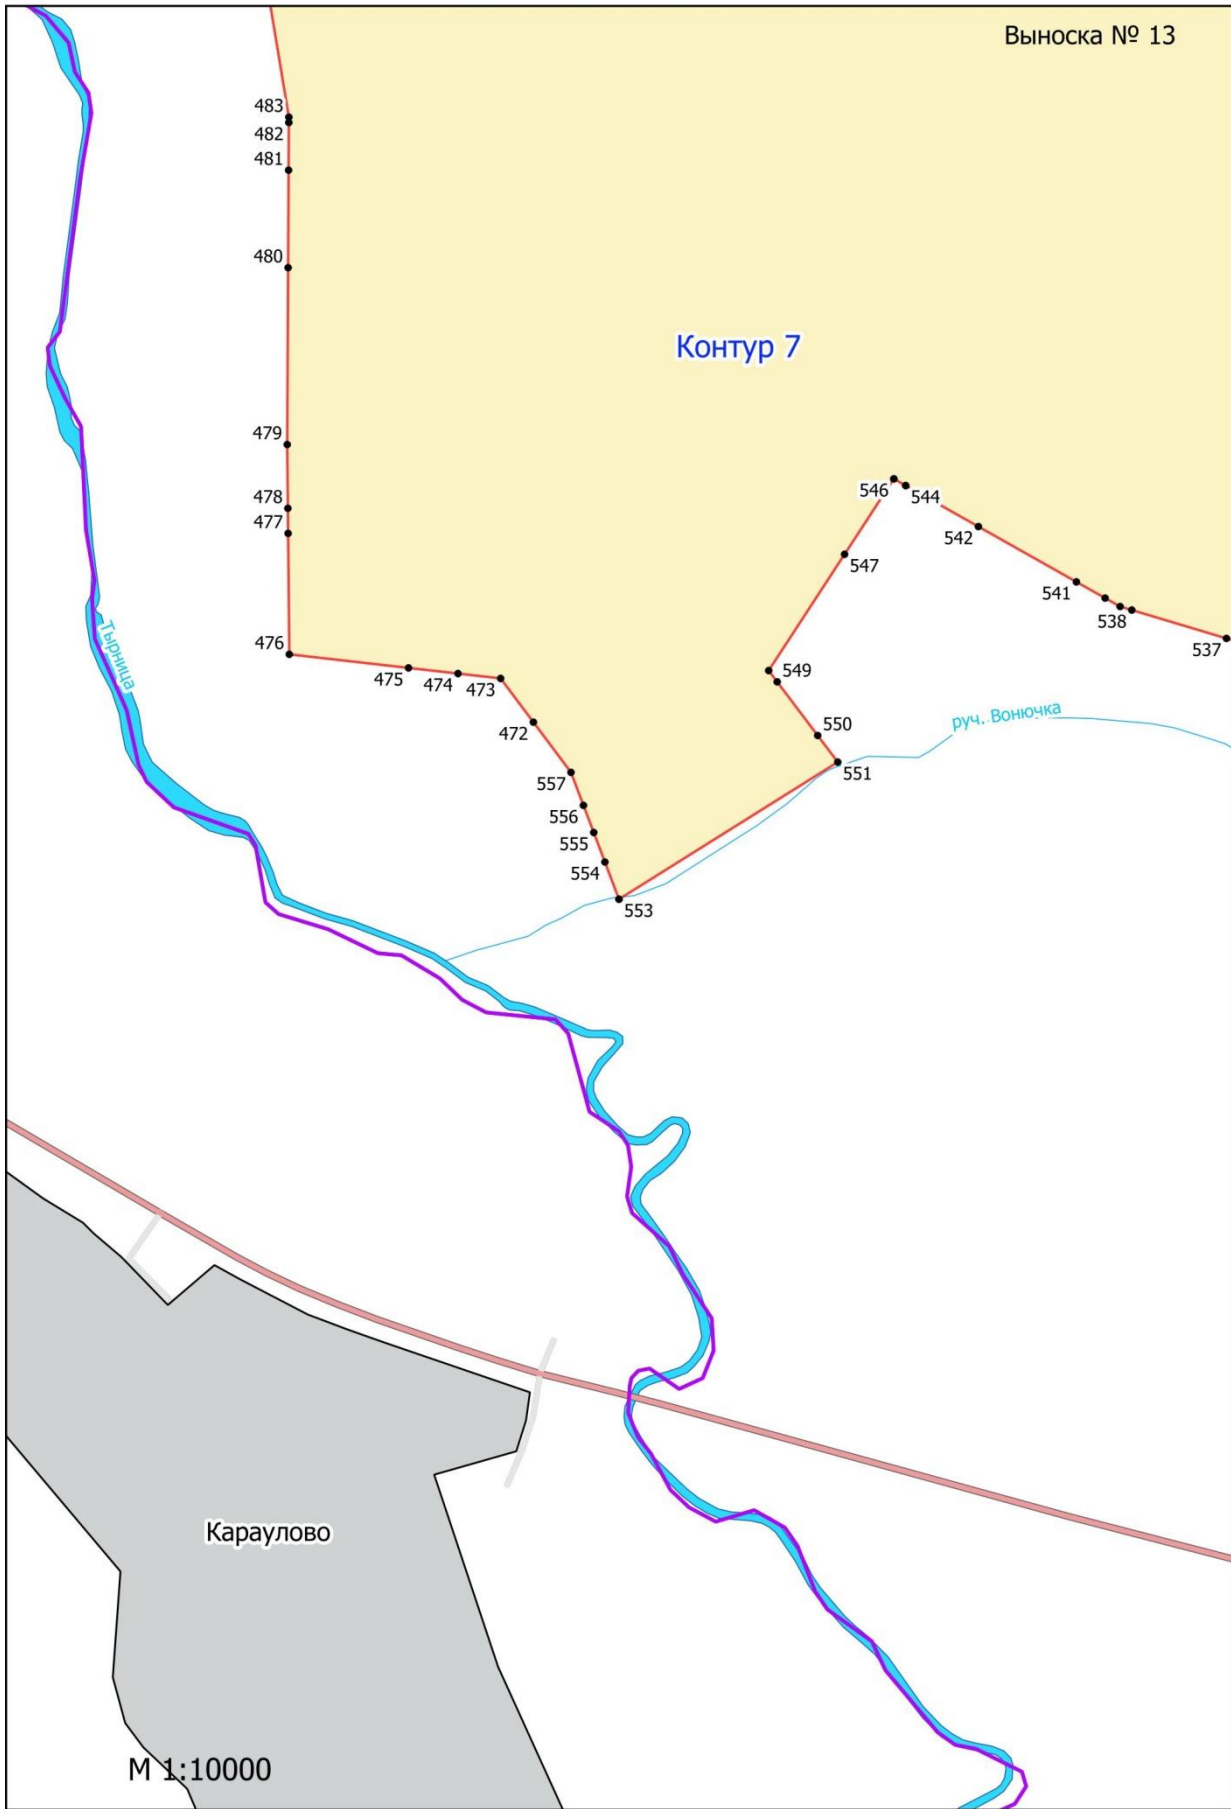

**Графическое описание местоположения границ земель, на которых
располагаются леса, расположенные на особо охраняемых
природных территориях, на территории Назаровского
участкового лесничества Первомайского лесничества Рязанской
области**

Гавриловское

Подысаково

Контур 1

М 1:10000

Выноска № 2

М 1:10000

Выноска № 4

Контур 3

М 1:10000

Контур 3

Контур 4

М 1:10000

М 1:10000

Выноска № 7

Алеево

М 1:10000

Контур 5

Выноска № 10

M 1:10000

Выноска № 13

Контур 7

Караулово

М 1:10000

Выноска № 1