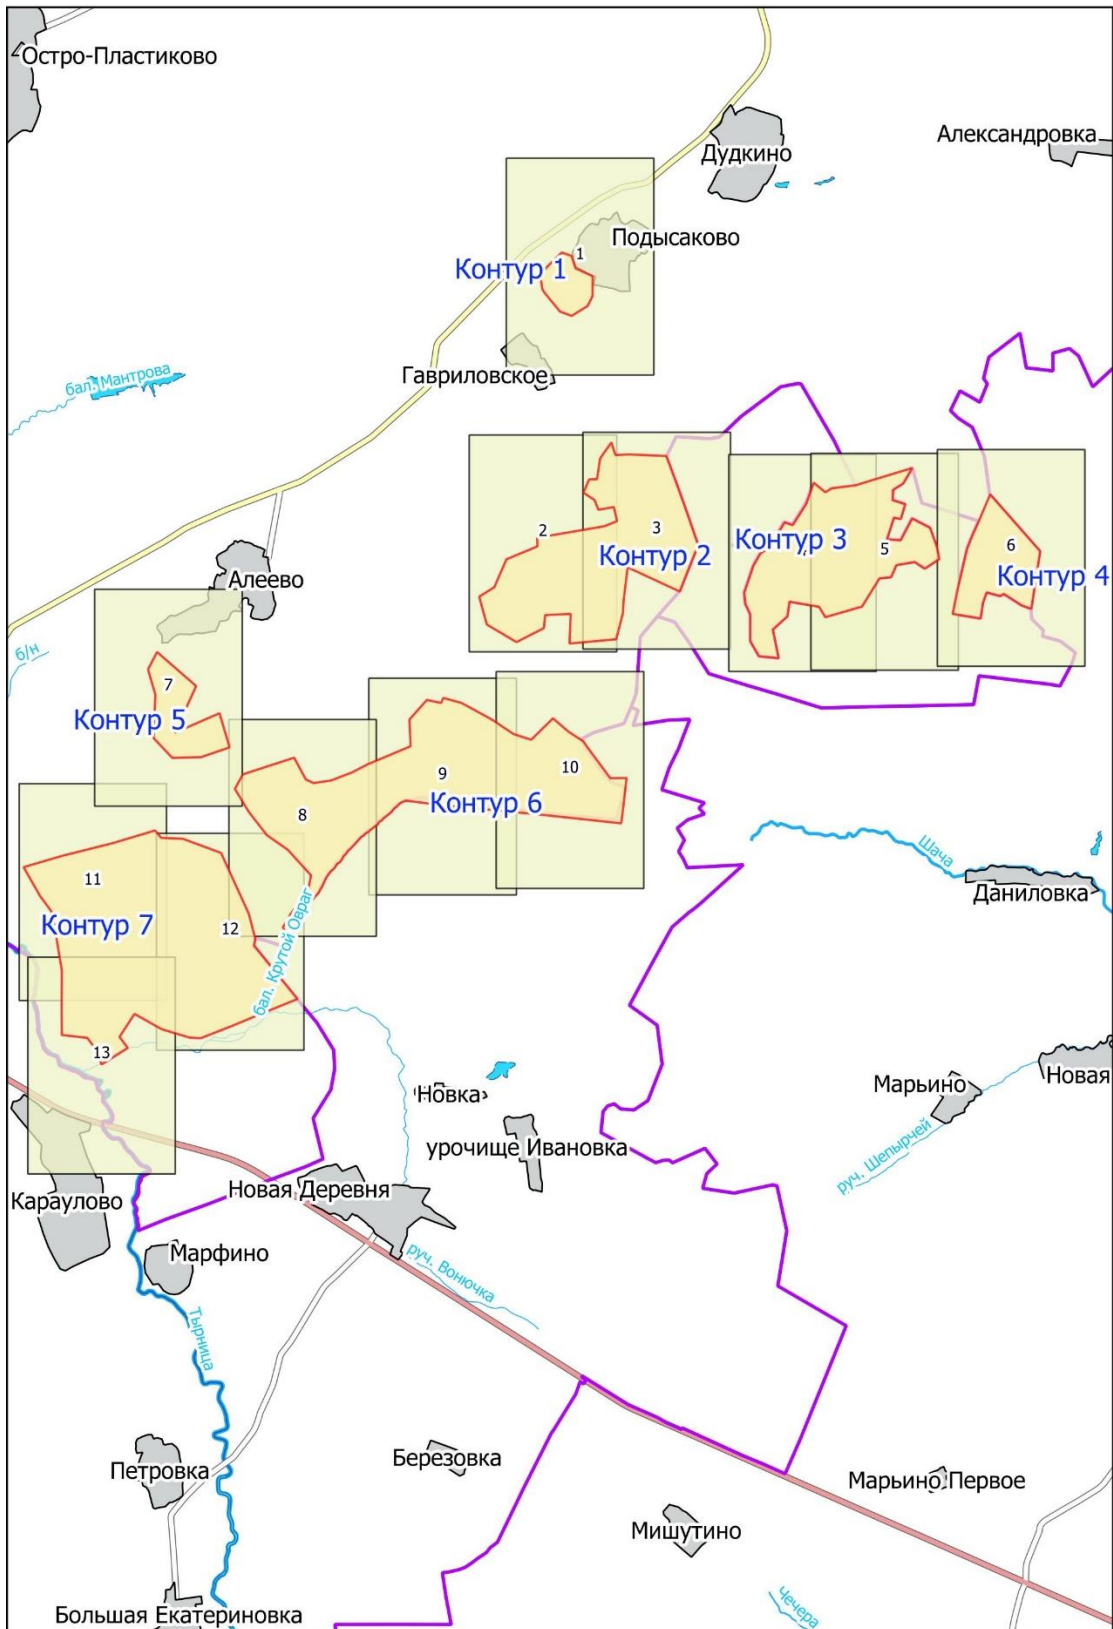

**Графическое описание местоположения границ земель, на которых
располагаются леса, расположенные на особо охраняемых
природных территориях, на территории Назаровского
участкового лесничества Первомайского лесничества Рязанской
области**

Гавриловское

Подысаково

Контур 1

М 1:10000

Выноска № 2

М 1:10000

Выноска № 4

Контур 3

М 1:10000

Контур 3

Контур 4

М 1:10000

М 1:10000

Выноска № 7

Алеево

М 1:10000

Контур 5

Выноска № 10

M 1:10000

Выноска № 13

Контур 7

Караулово

М 1:10000

Выноска № 1