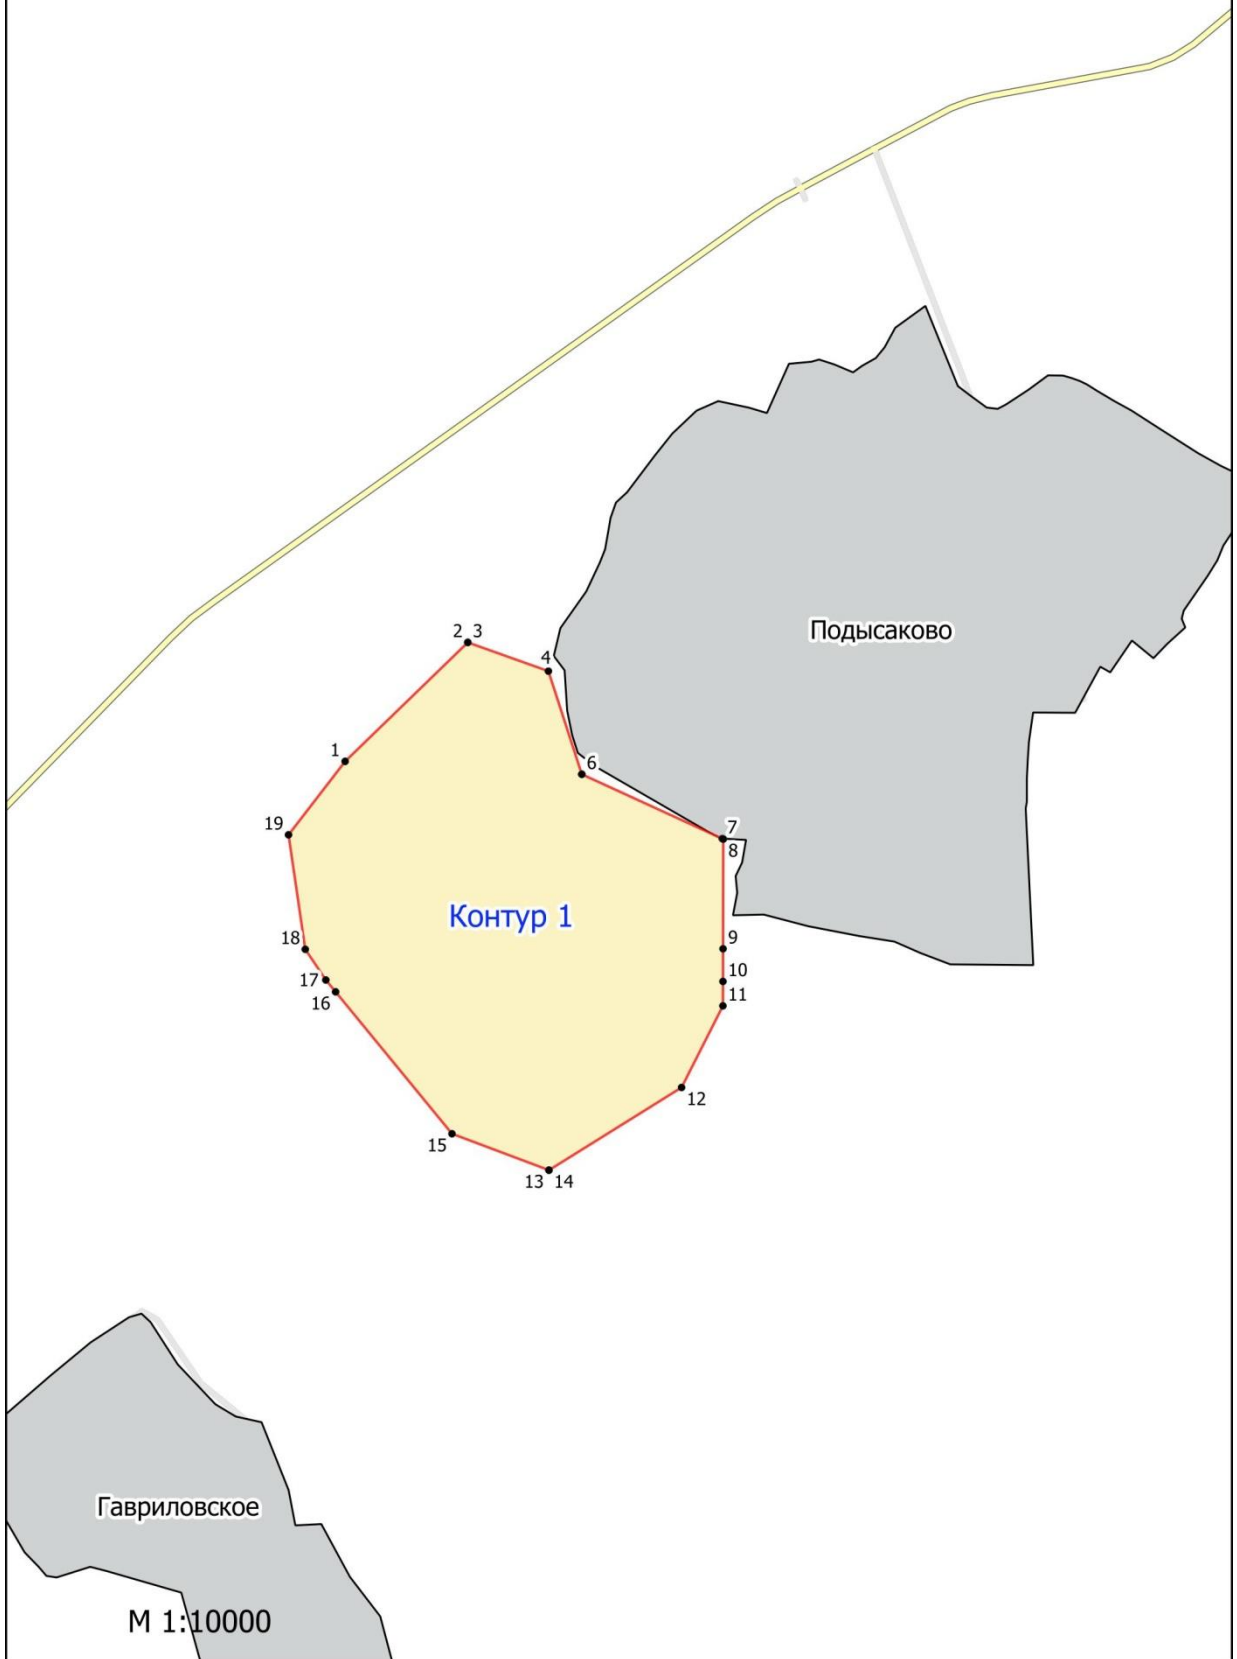

**Графическое описание местоположения границ земель, на которых
располагаются леса, расположенные на особо охраняемых
природных территориях, на территории Назаровского
участкового лесничества Первомайского лесничества Рязанской
области**

Гавриловское

Подысаково

Контур 1

М 1:10000

Выноска № 2

М 1:10000

Выноска № 4

Контур 3

М 1:10000

Контур 3

Контур 4

М 1:10000

М 1:10000

Выноска № 7

Алеево

М 1:10000

Контур 5

Выноска № 10

M 1:10000

Выноска № 13

Контур 7

Караулово

М 1:10000

Выноска № 1