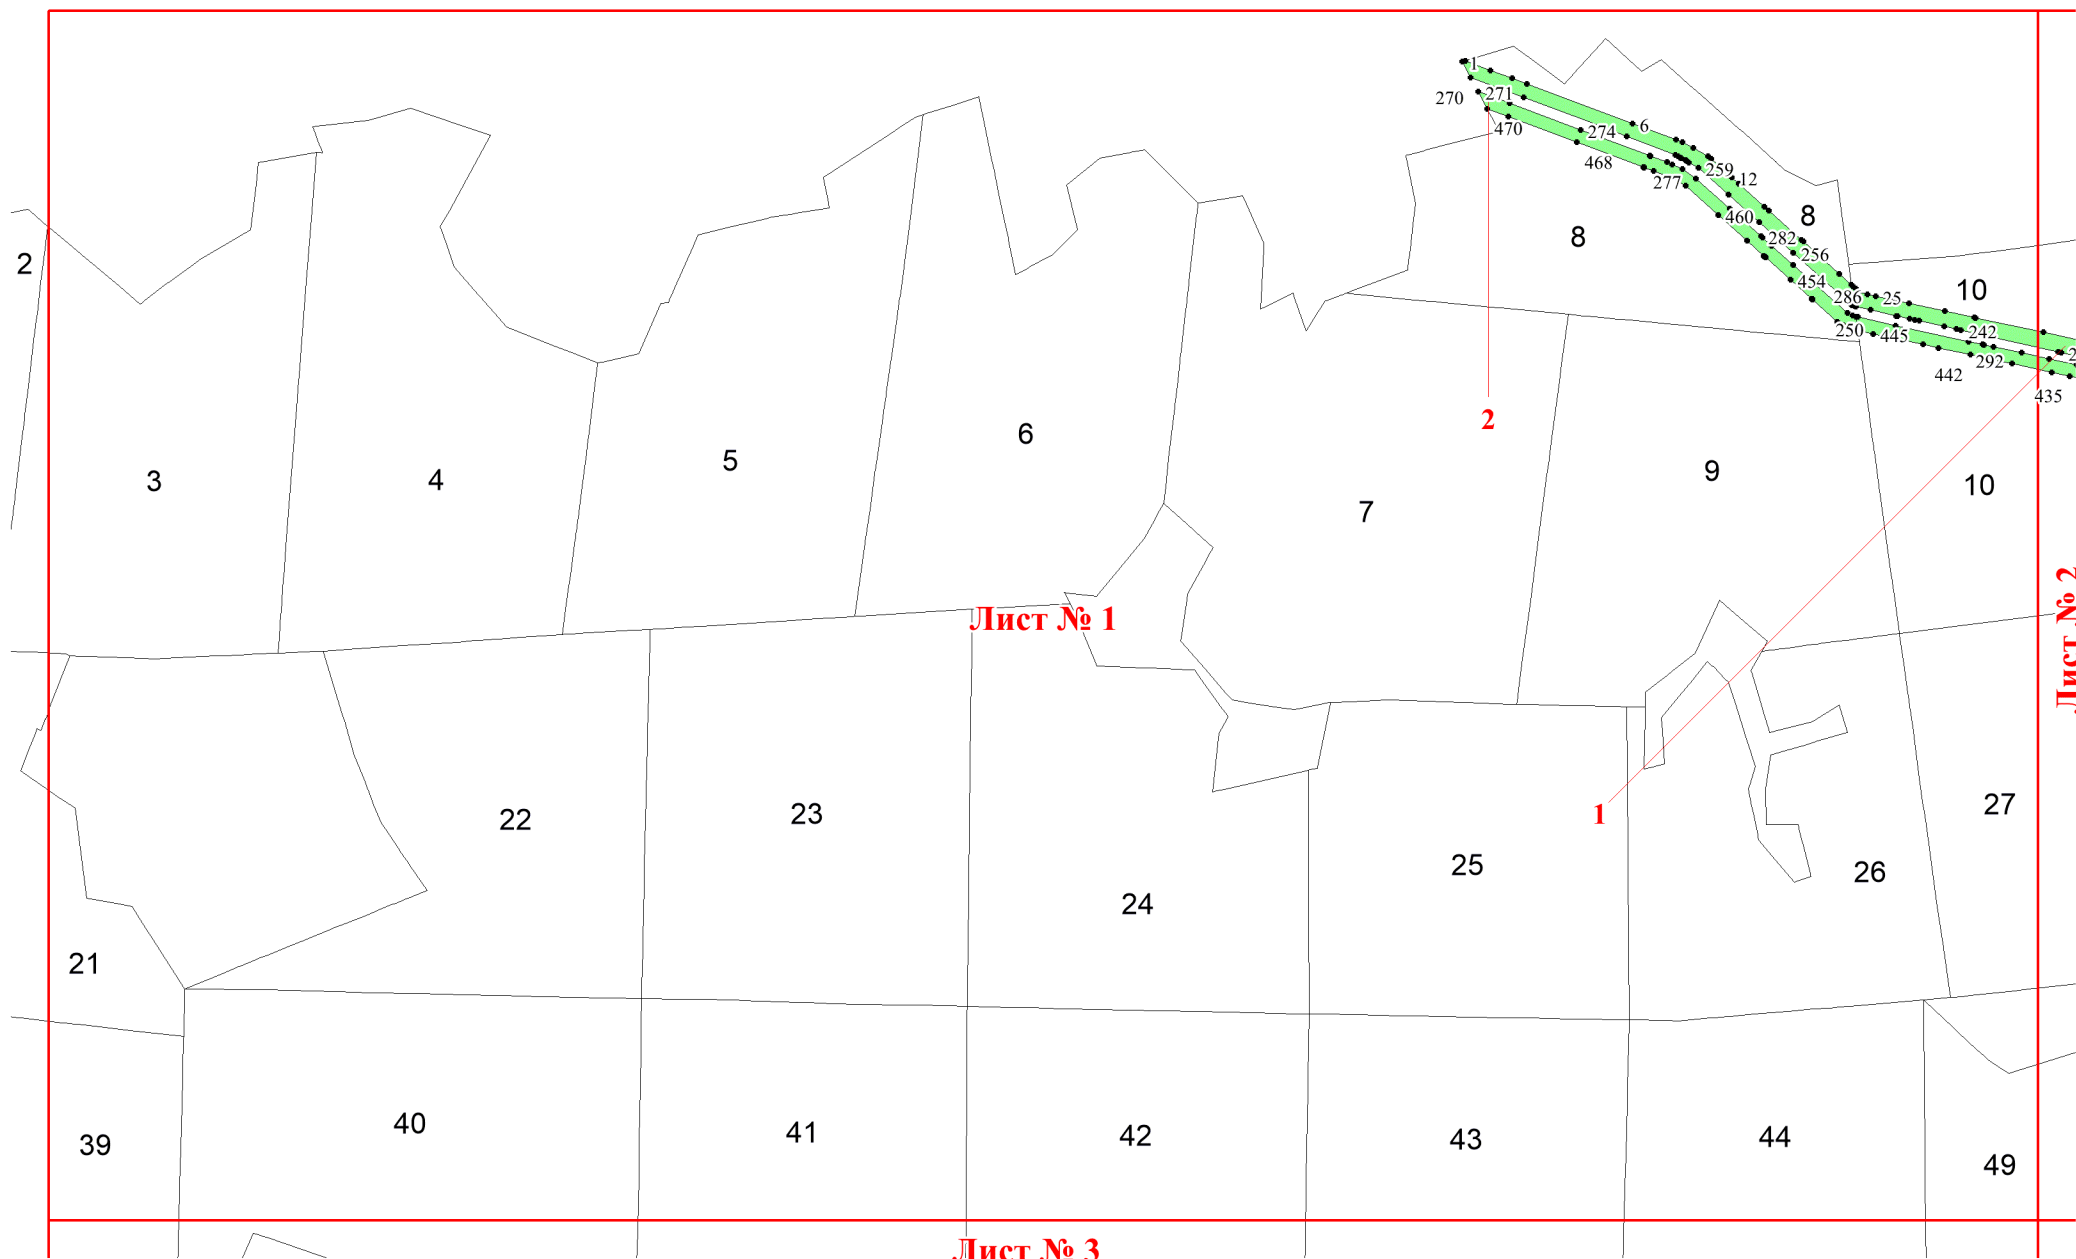

**Графическое описание местоположения  
границ земель, на которых  
располагаются леса, выполняющие  
функции защиты природных и иных  
объектов (леса, расположенные в  
защитных полосах лесов), на  
территории Купреевского участкового  
лесничества Курловского лесничества  
Владимирской области**

Приложение № 70 к приказу Рослесхоза  
от 14.05.2024 № 277

Используемые условные знаки и обозначения:

- 25 Границы и номера лесных кварталов
- 7      Номера участков
- 10 ●    Номера характерных точек границ объекта
- Лист №1 Границы и номера листов
- Границы категорий защитных лесов

**Лист № 1**

**Лист № 5**