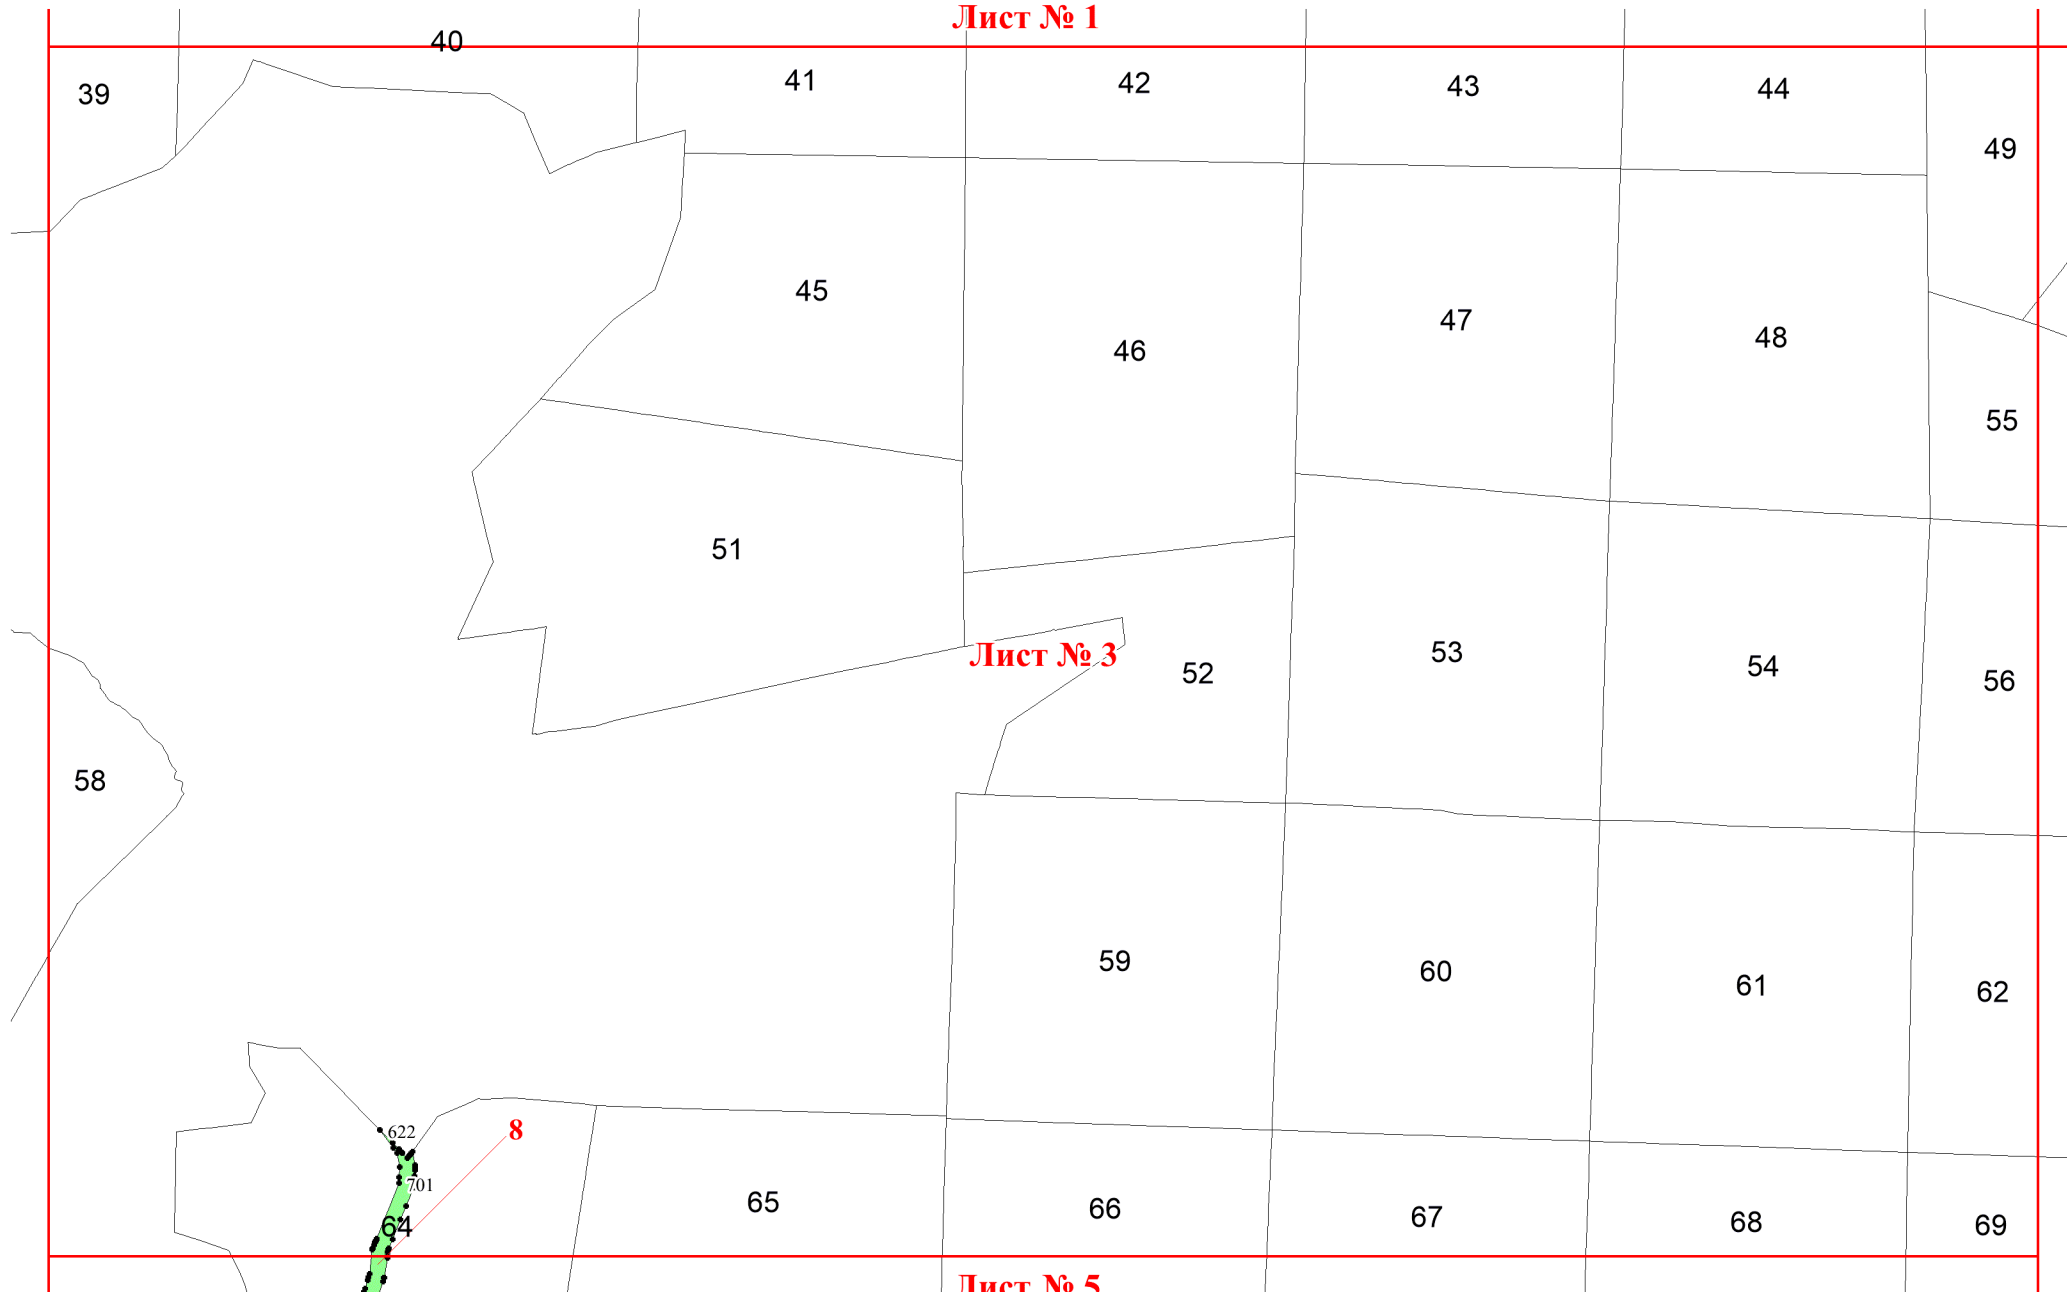

**Графическое описание местоположения  
границ земель, на которых  
располагаются леса, выполняющие  
функции защиты природных и иных  
объектов (леса, расположенные в  
защитных полосах лесов), на  
территории Купреевского участкового  
лесничества Курловского лесничества  
Владимирской области**

Приложение № 70 к приказу Рослесхоза  
от 14.05.2024 № 277

Используемые условные знаки и обозначения:

- 25 Границы и номера лесных кварталов
- 7      Номера участков
- 10 ●    Номера характерных точек границ объекта
- Лист №1 Границы и номера листов
- Границы категорий защитных лесов

**Лист № 1**

**Лист № 5**