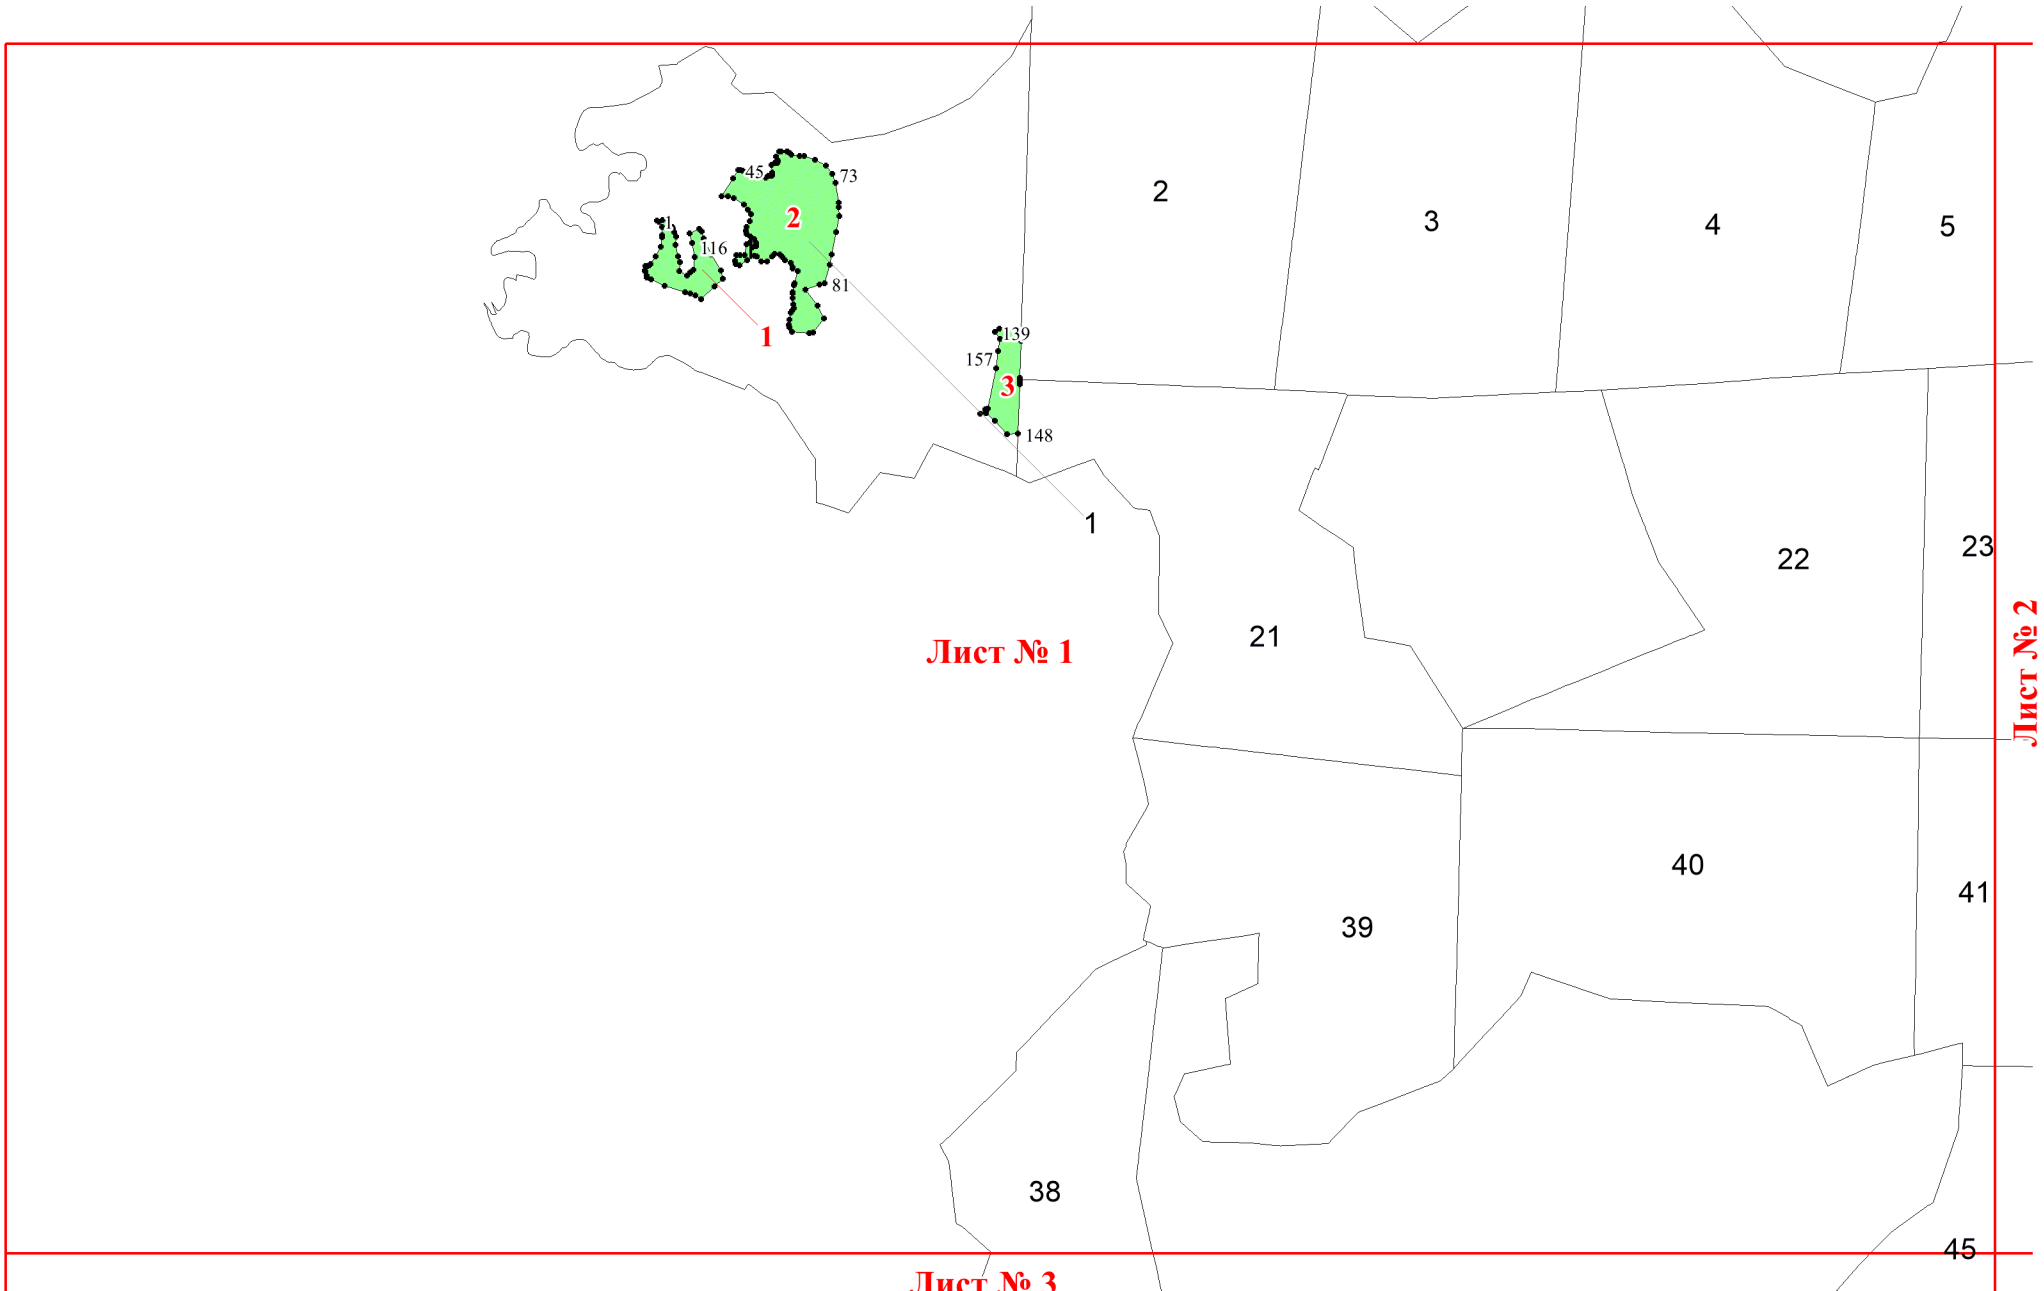

**Графическое описание местоположения
границ земель, на которых
располагаются особо защитные участки
лесов «участки лесов вокруг
глухаринных токов», на территории
Купреевского участкового лесничества
Курловского лесничества Владимирской
области**

Приложение № 141 к приказу Рослесхоза
от 14.05.2024 № 277

Используемые условные знаки и обозначения:

- 25 Границы и номера лесных кварталов
- 7 Номера участков
- 10 ● Номера характерных точек границ объекта
- Лист №1 Границы и номера листов
- Границы особо защитных участков лесов

Лист № 1

Лист № 2

Лист № 3

Лист № 1

Лист № 2

Лист № 4

5

6

11

12

30

23

24

25

26

27