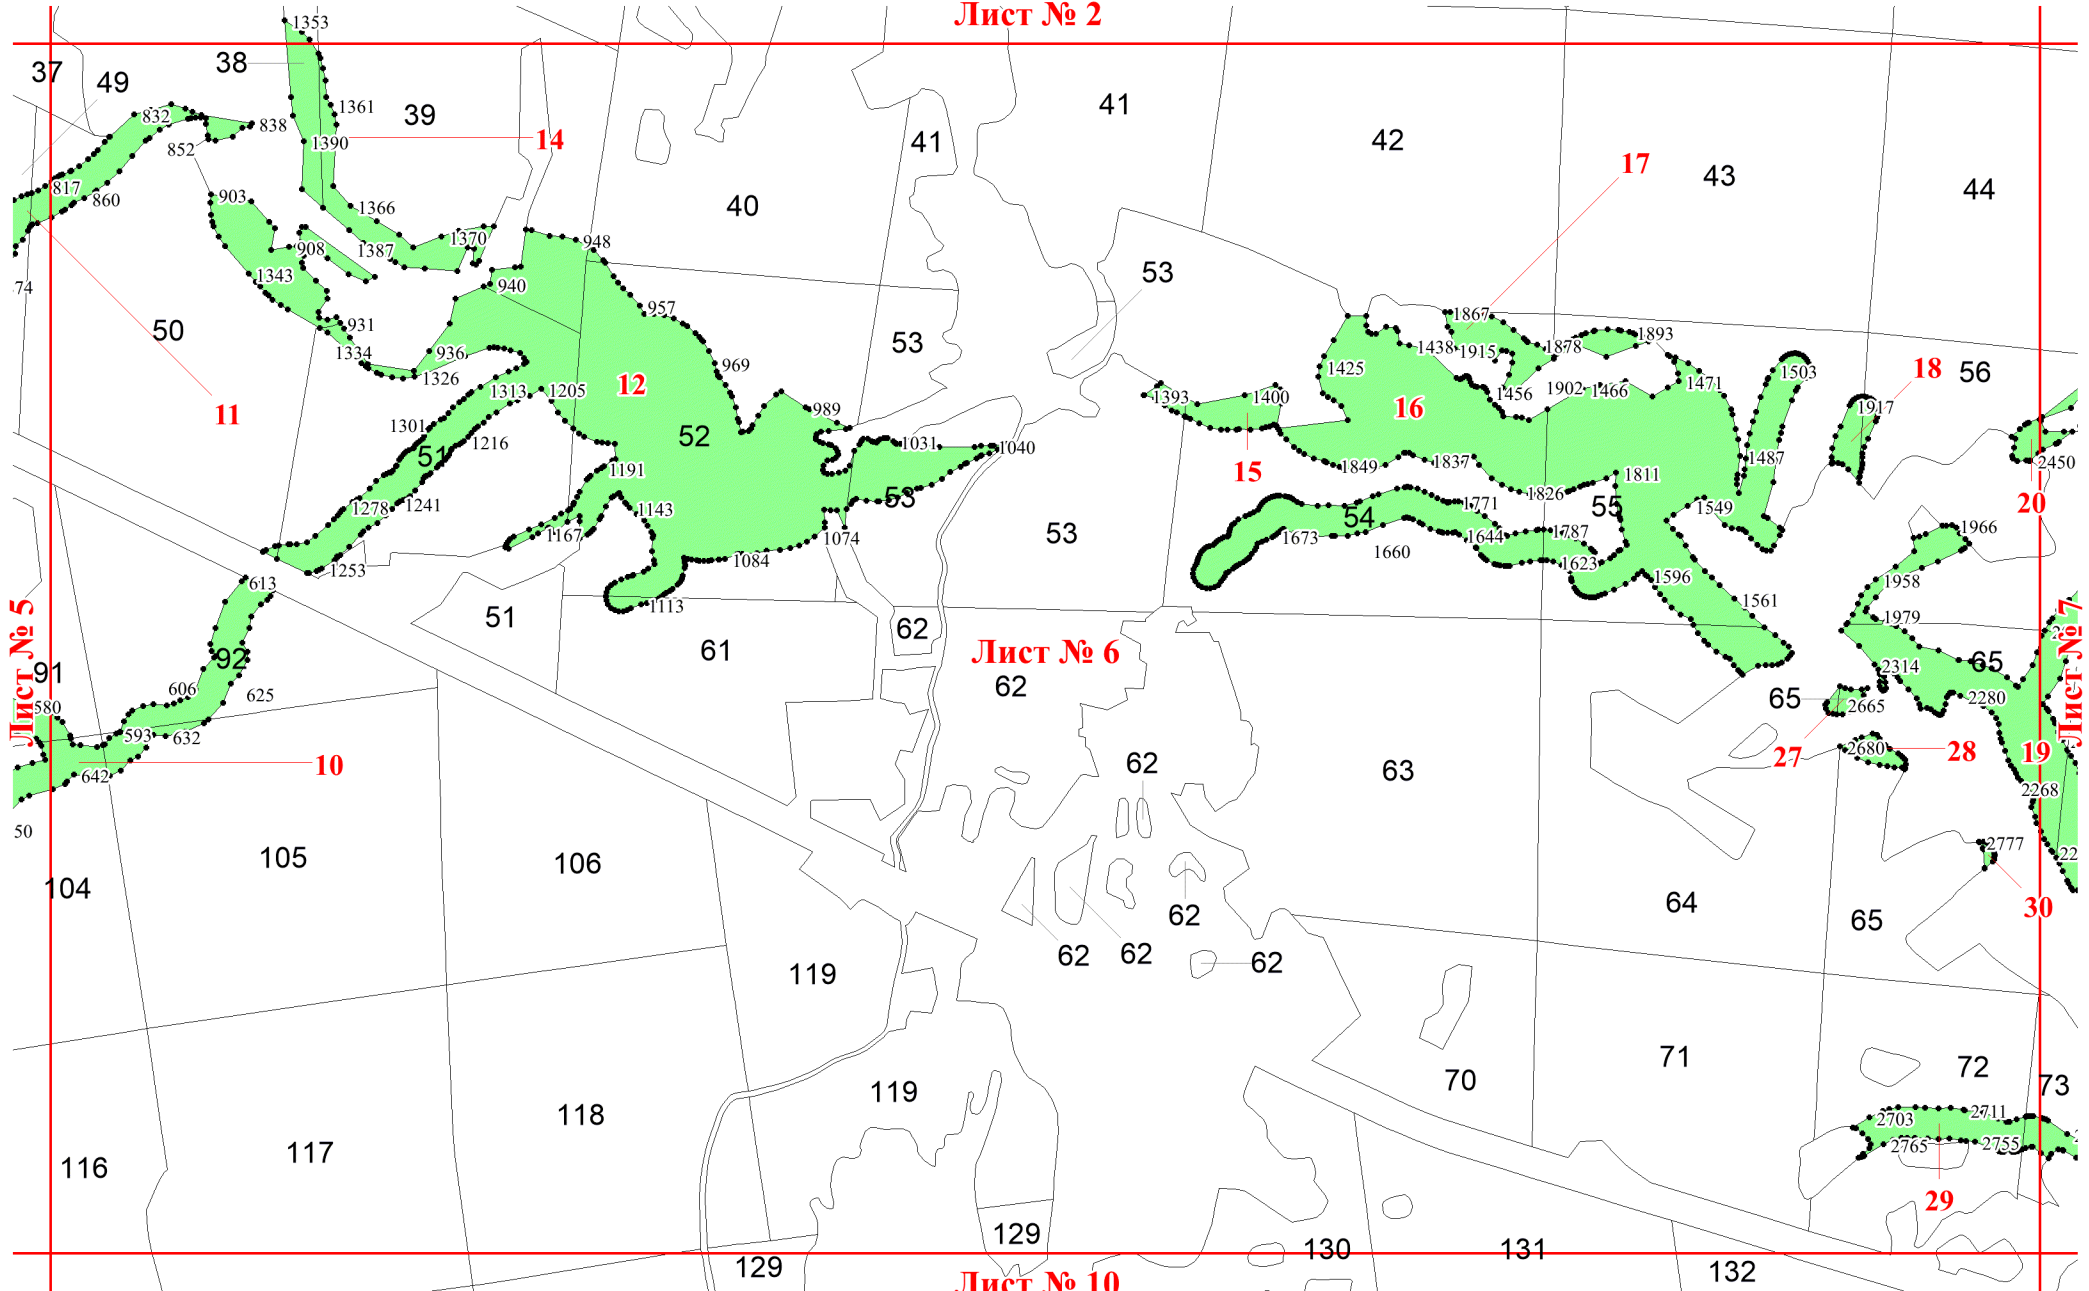

Графическое описание местоположения границ земель, на которых располагаются лесные участки, исключаемые из границ земель, на которых располагаются особо защитные участки лесов «берегозащитные участки лесов», на территории Октябрьского участкового лесничества Рощинского лесничества Ленинградской области

Приложение № 103 к приказу Рослесхоза от 12.04.2024 № 214

Используемые условные знаки и обозначения:

- 25 Границы и номера лесных кварталов
- 7 Номера участков
- 10 ● Номера характерных точек границ объекта
- Лист №1 Границы и номера листов
- Границы особо защитных участков лесов

Лист № 1

Лист № 2

Лист № 5

Лист № 1

Лист № 2

Лист № 3

Лист № 6

Лист № 4

Лист № 5

Лист № 8

Лист № 2

Лист № 5

Лист № 6

Лист № 7

Лист № 10

Лист № 4