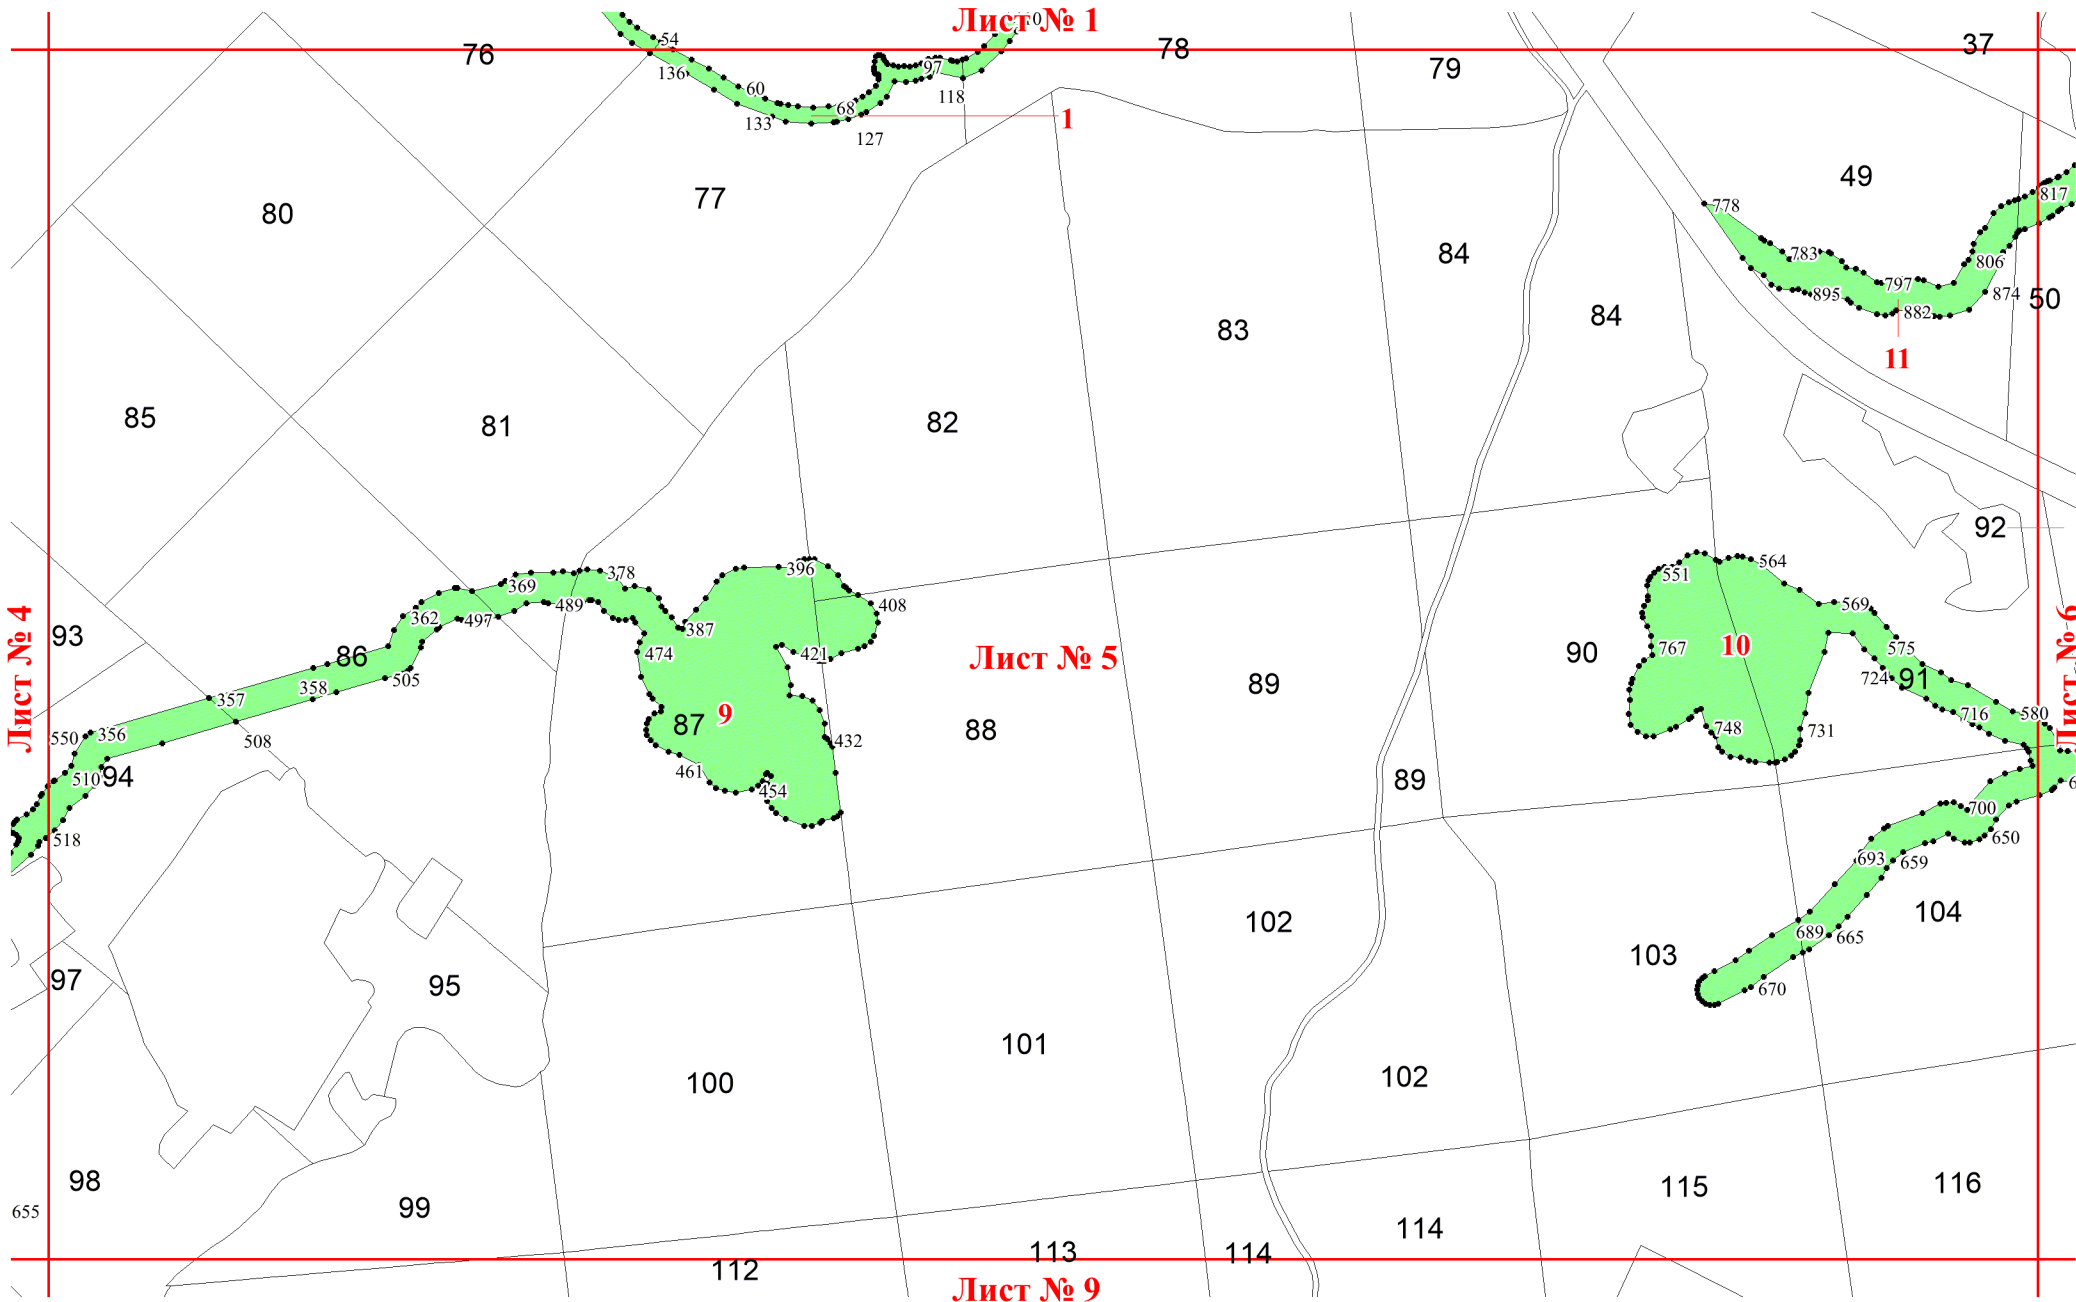

Графическое описание местоположения границ земель, на которых располагаются лесные участки, исключаемые из границ земель, на которых располагаются особо защитные участки лесов «берегозащитные участки лесов», на территории Октябрьского участкового лесничества Рощинского лесничества Ленинградской области

Приложение № 103 к приказу Рослесхоза от 12.04.2024 № 214

Используемые условные знаки и обозначения:

- 25 Границы и номера лесных кварталов
- 7 Номера участков
- 10 ● Номера характерных точек границ объекта
- Лист №1 Границы и номера листов
- Границы особо защитных участков лесов

Лист № 1

Лист № 2

Лист № 5

Лист № 1

Лист № 2

Лист № 3

Лист № 6

Лист № 4

Лист № 5

Лист № 8

Лист № 2

Лист № 5

Лист № 6

Лист № 7

Лист № 10

Лист № 4