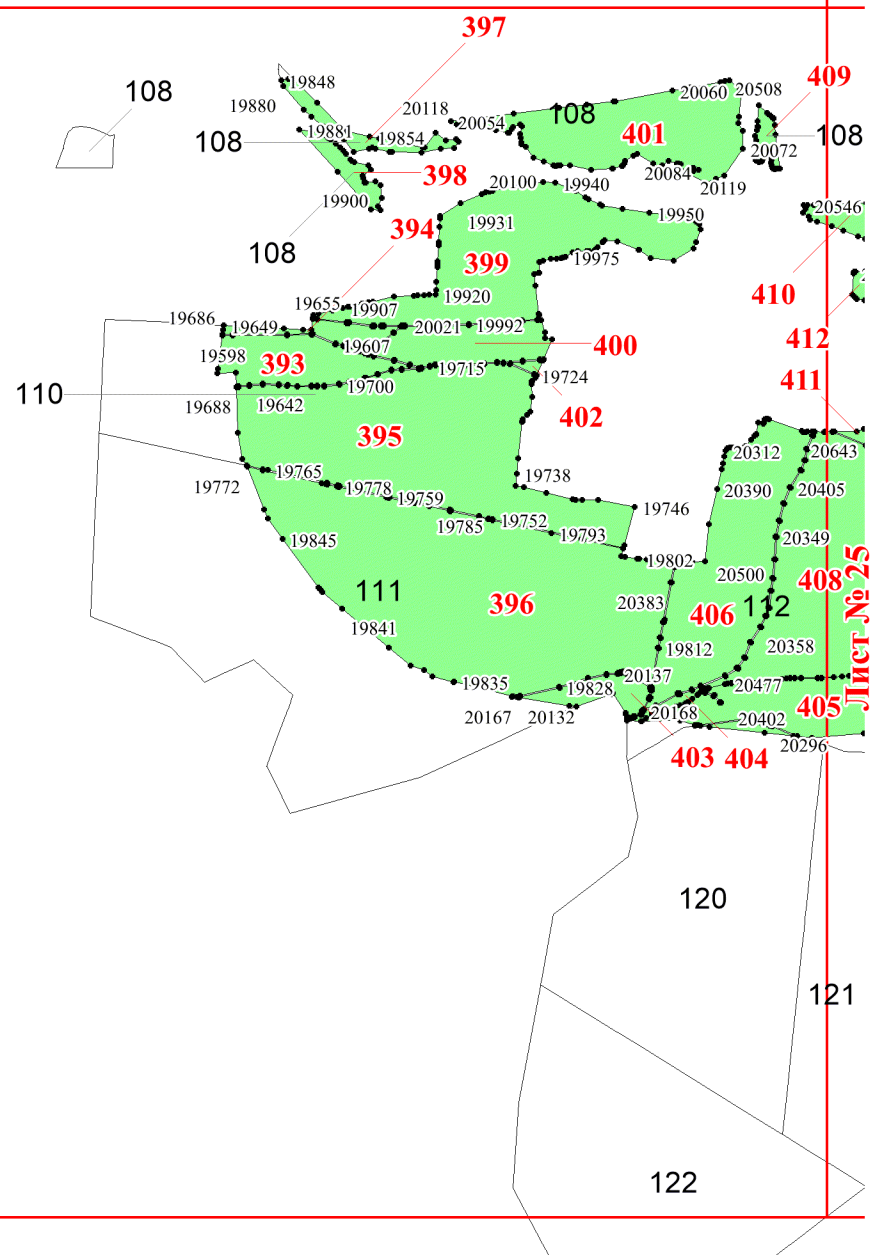

Графическое описание местоположения границ земель, на которых располагаются особо защитные участки лесов «участки лесов вокруг поселков городского типа, сельских населенных пунктов», на территории Аксеновского участкового лесничества Курловского лесничества Владимирской области

Лист № 20

Лист № 21

Лист № 22

Лист № 25

Лист № 18

Лист № 21

Лист № 22

Лист № 26

Лист № 20

Лист № 21

98

336

337

338

340

341

99

100

410

109

412

113

114

115