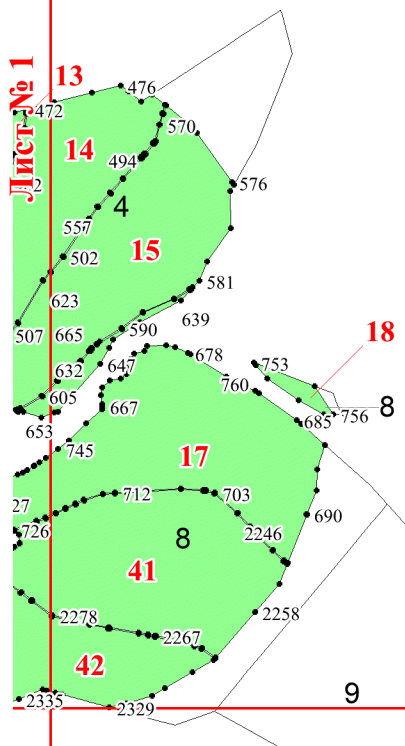

Лист № 1

Лист № 2