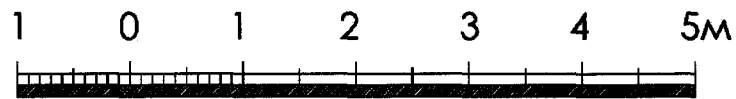

Деревянные ворота

Тип ВД 1 Деревянные двухчастные ворота