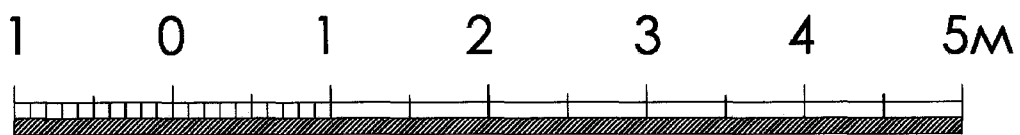

Тип ВД 3 Деревянные двухчастные ворота

Тип ВД 2 Деревянные двухчастные ворота