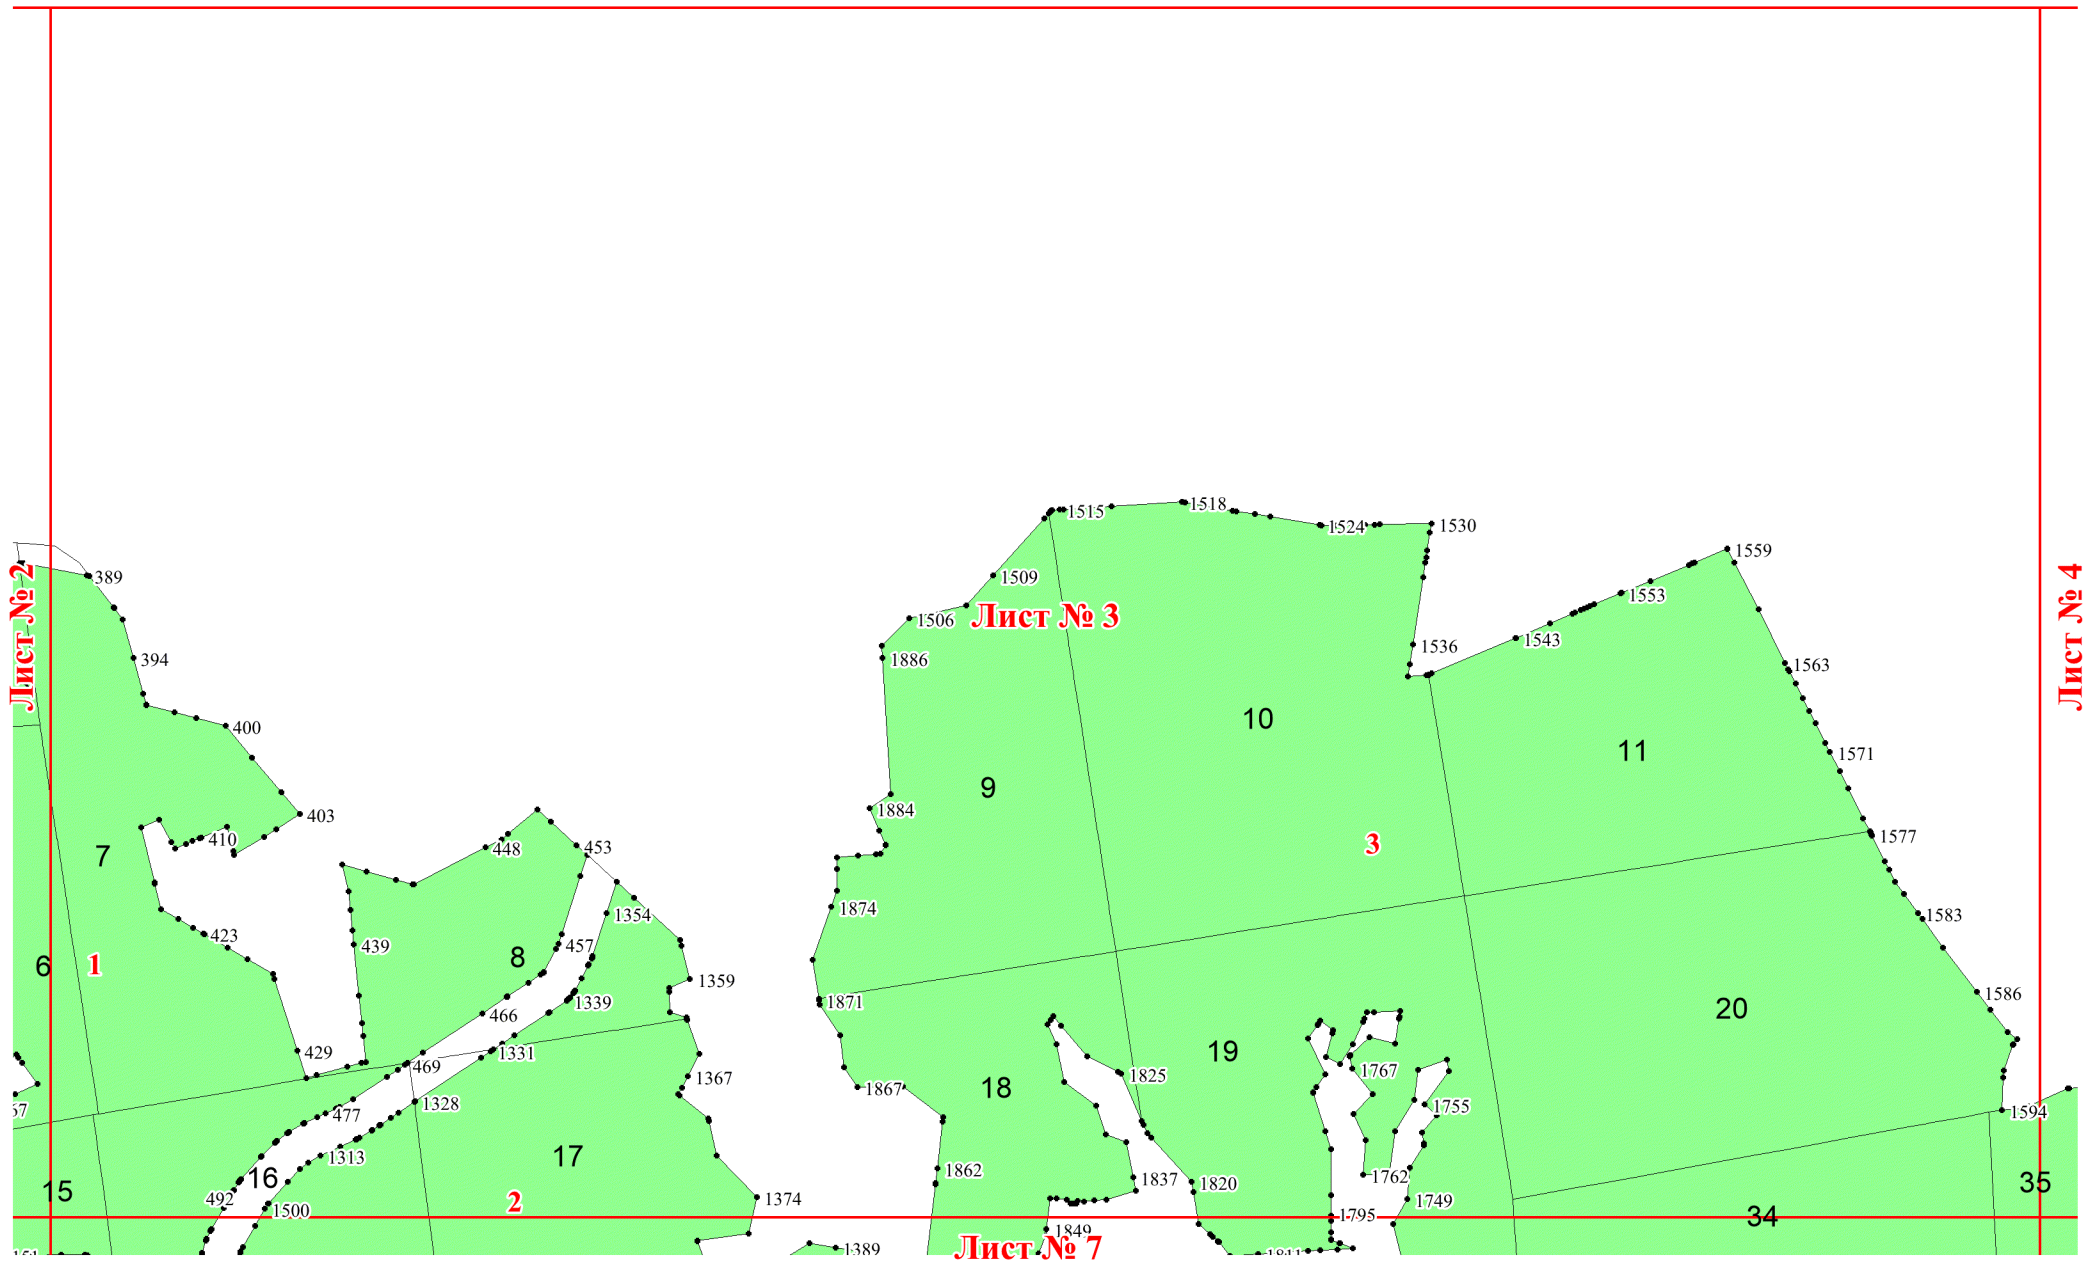

**Графическое описание местоположения
границ земель, на которых
располагаются эксплуатационные леса,
на территории Краснооктябрьского
участкового лесничества Курловского
лесничества Владимирской области**

Приложение № 56 к приказу Рослесхоза
от 14.05.2024 № 277

Используемые условные знаки и обозначения:

- 25 Границы и номера лесных кварталов
- 7 Номера участков
- 10 • Номера характерных точек границ объекта
- Лист №1 Границы и номера листов
- Границы эксплуатационных лесов

Лист № 1

Лист № 2

Лист № 5

Лист № 1

Лист № 3

Лист № 4

Лист № 8

Лист № 6
1192

23

24

25

26

27

29

41

42