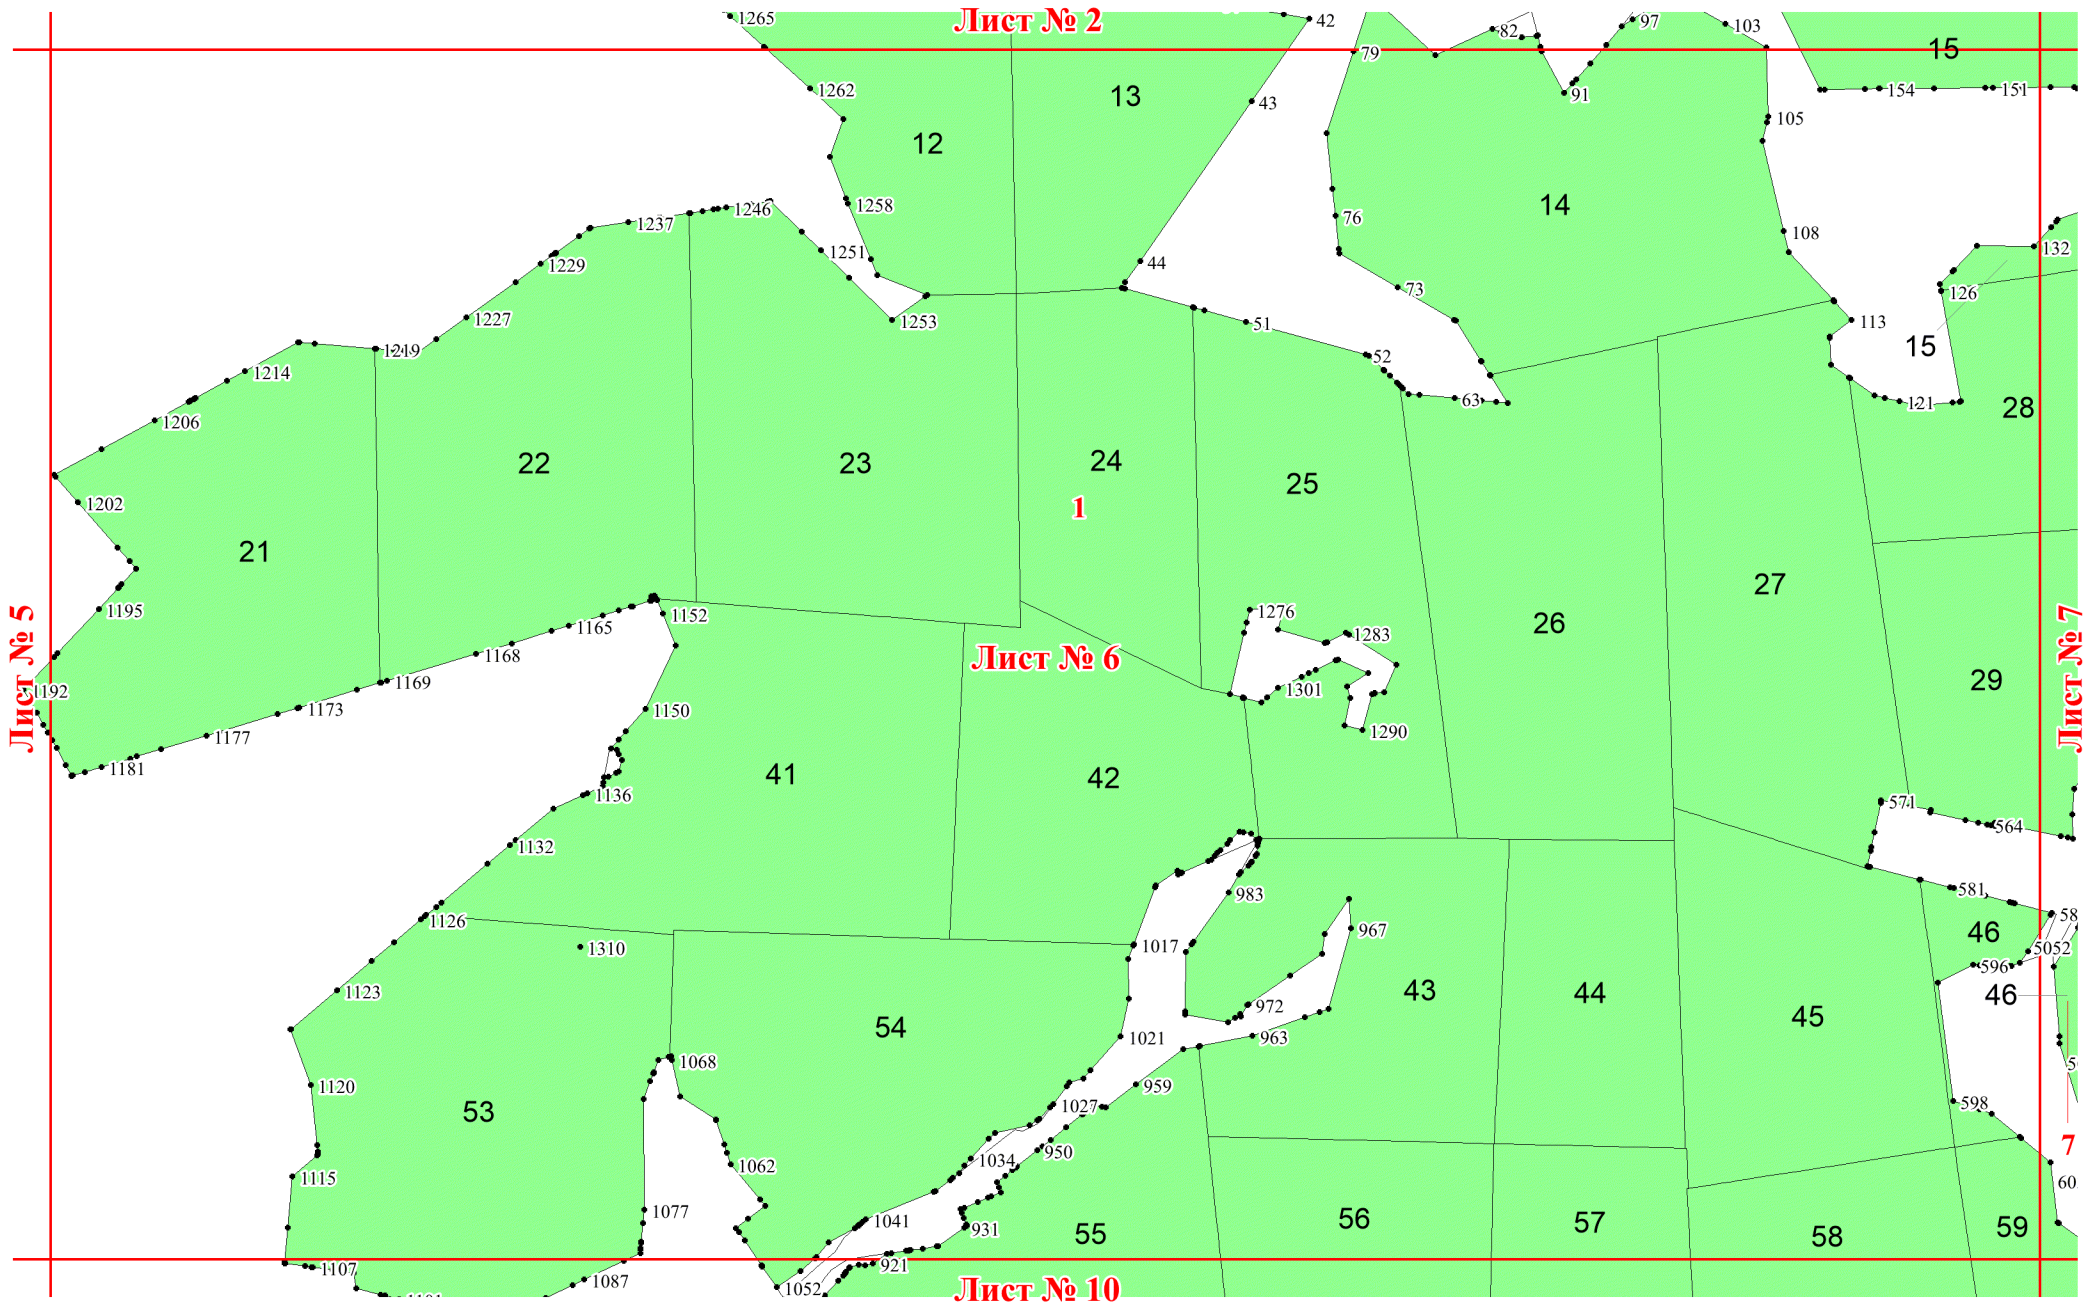

Лист № 2

Лист № 5

Лист № 6

Лист № 7

Лист № 10

1

21

22

23

24

25

26

27

29

41

42

43

44

45

46

46

53

54

55

56

57

58

59

15

12

13

14

15

28

192

1181

1177

1173

1169

1168

1165

1152

1150

1136

1132

1126

1123

1120

1115

1107

1310

1068

1077

1087

1052

1041

1034

950

1027

959

1021

1017

983

967

972

963

1276

1283

1301

1290

63

52

73

76

79

42

43

44

51

97

91

103

105

108

113

121

132

126

154

151

58

5052

596

581

571

564

5

7

598

60