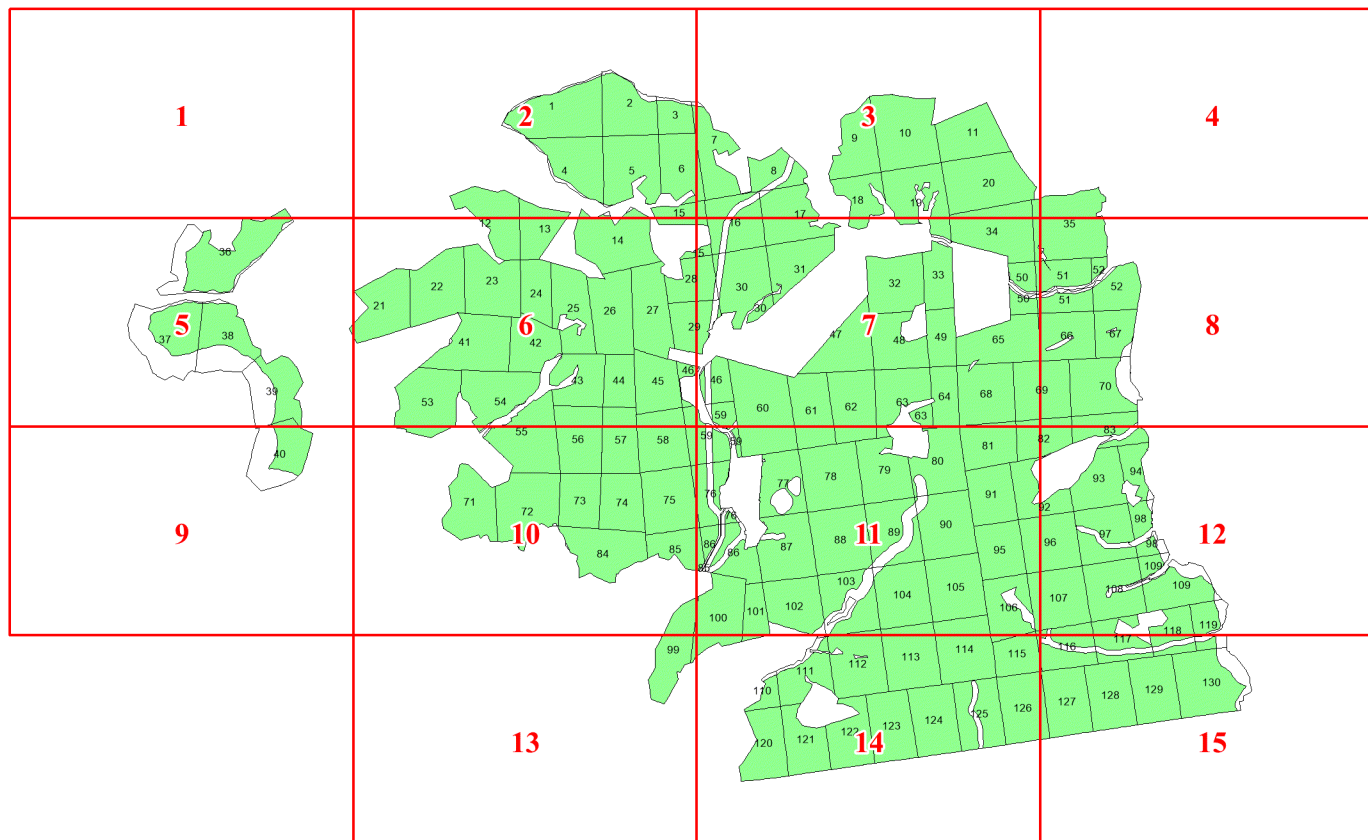

**Графическое описание местоположения
границ земель, на которых
располагаются эксплуатационные леса,
на территории Краснооктябрьского
участкового лесничества Курловского
лесничества Владимирской области**

Приложение № 56 к приказу Рослесхоза
от 14.05.2024 № 277

Используемые условные знаки и обозначения:

- 25 Границы и номера лесных кварталов
- 7 Номера участков
- 10 • Номера характерных точек границ объекта
- Лист №1 Границы и номера листов
- Границы эксплуатационных лесов

23

24

25

26

27

29

41

42