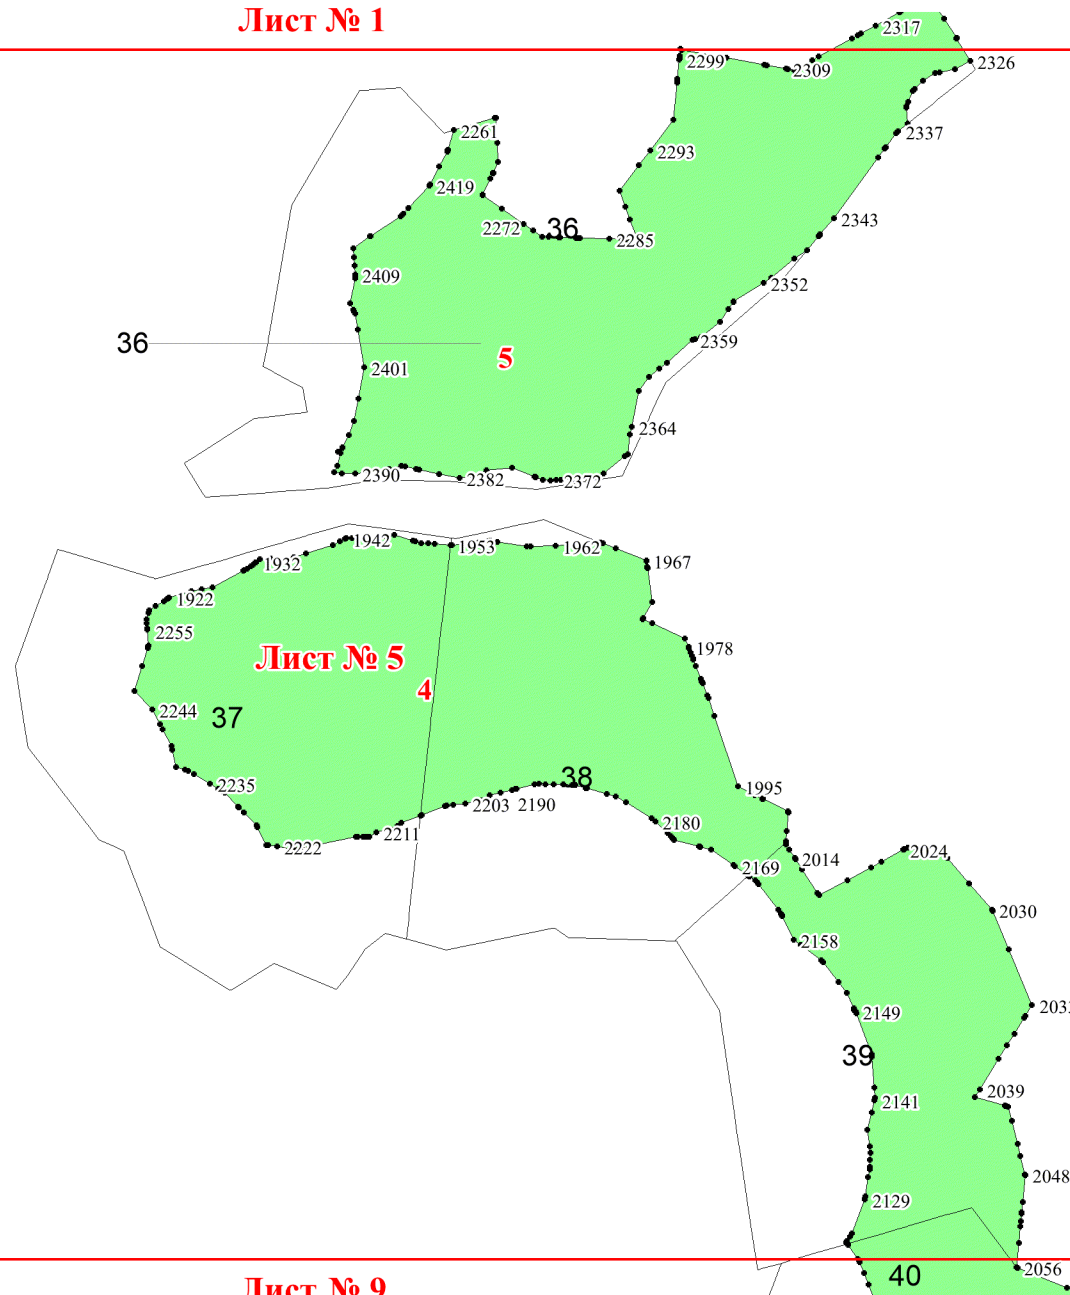

**Графическое описание местоположения
границ земель, на которых
располагаются эксплуатационные леса,
на территории Краснооктябрьского
участкового лесничества Курловского
лесничества Владимирской области**

Приложение № 56 к приказу Рослесхоза
от 14.05.2024 № 277

Используемые условные знаки и обозначения:

- 25 Границы и номера лесных кварталов
- 7 Номера участков
- 10 • Номера характерных точек границ объекта
- Лист №1 Границы и номера листов
- Границы эксплуатационных лесов

Лист № 1

Лист № 2

Лист № 5

Лист № 1

Лист № 3

Лист № 4

Лист № 8

Лист № 6
1192

23

24

25

26

27

29

41

42