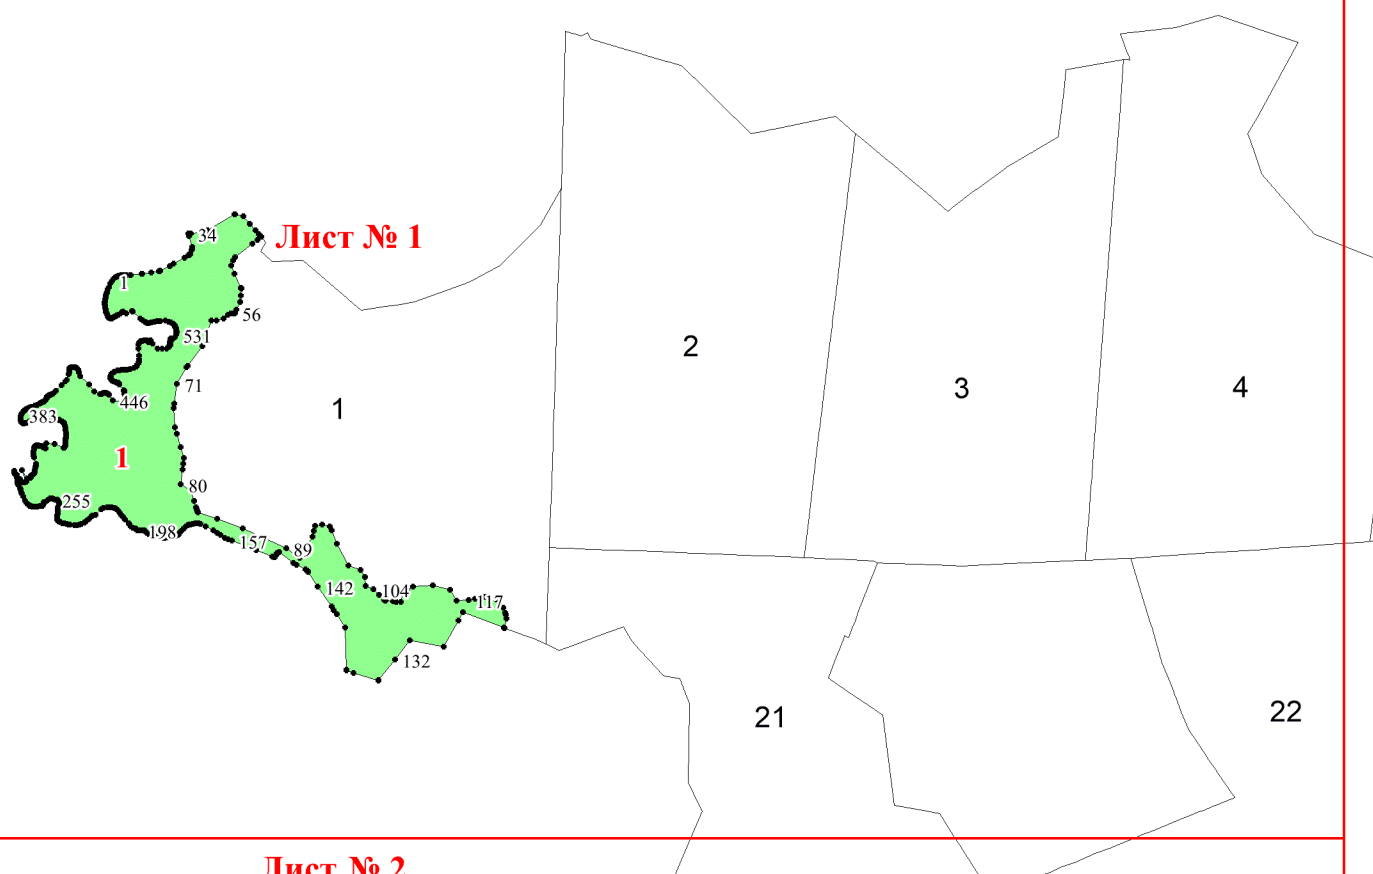

**Графическое описание местоположения  
границ земель, на которых  
располагаются леса, расположенные на  
особо охраняемых природных  
территориях, на территории  
Купреевского участкового лесничества  
Курловского лесничества Владимирской  
области**

Приложение № 66 к приказу Рослесхоза  
от 14.05.2024 № 277

Используемые условные знаки и обозначения:

- 25 Границы и номера лесных кварталов
- 7      Номера участков
- 10 ●    Номера характерных точек границ объекта
- Лист №1 Границы и номера листов
- Границы категорий защитных лесов

**Лист № 2**

Лист № 1

Лист № 2