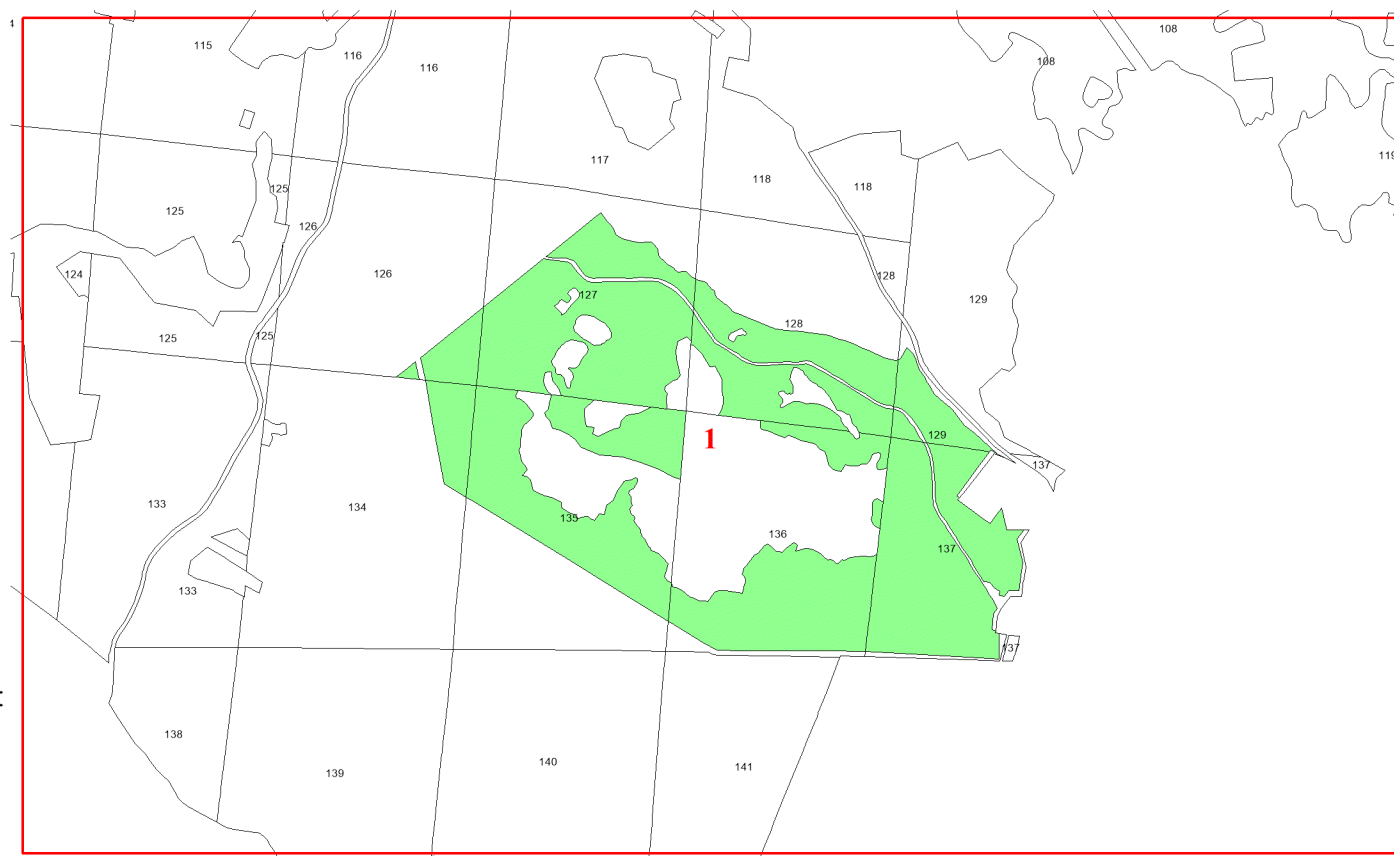

**Графическое описание местоположения  
границ земель, на которых  
располагаются особо защитные участки  
лесов «особо охраняемые части особо  
охраняемых природных территорий», на  
территории Ленинского участкового  
лесничества Рошинского лесничества  
Ленинградской области**

Приложение № 14 к приказу Рослесхоза  
от 12.04.2024 № 214

Используемые условные знаки и обозначения:

- 25 Границы и номера лесных кварталов
- 7      Номера участков
- 10 ●    Номера характерных точек границ объекта
- Лист №1 Границы и номера листов
- Границы особо защитных участков лесов