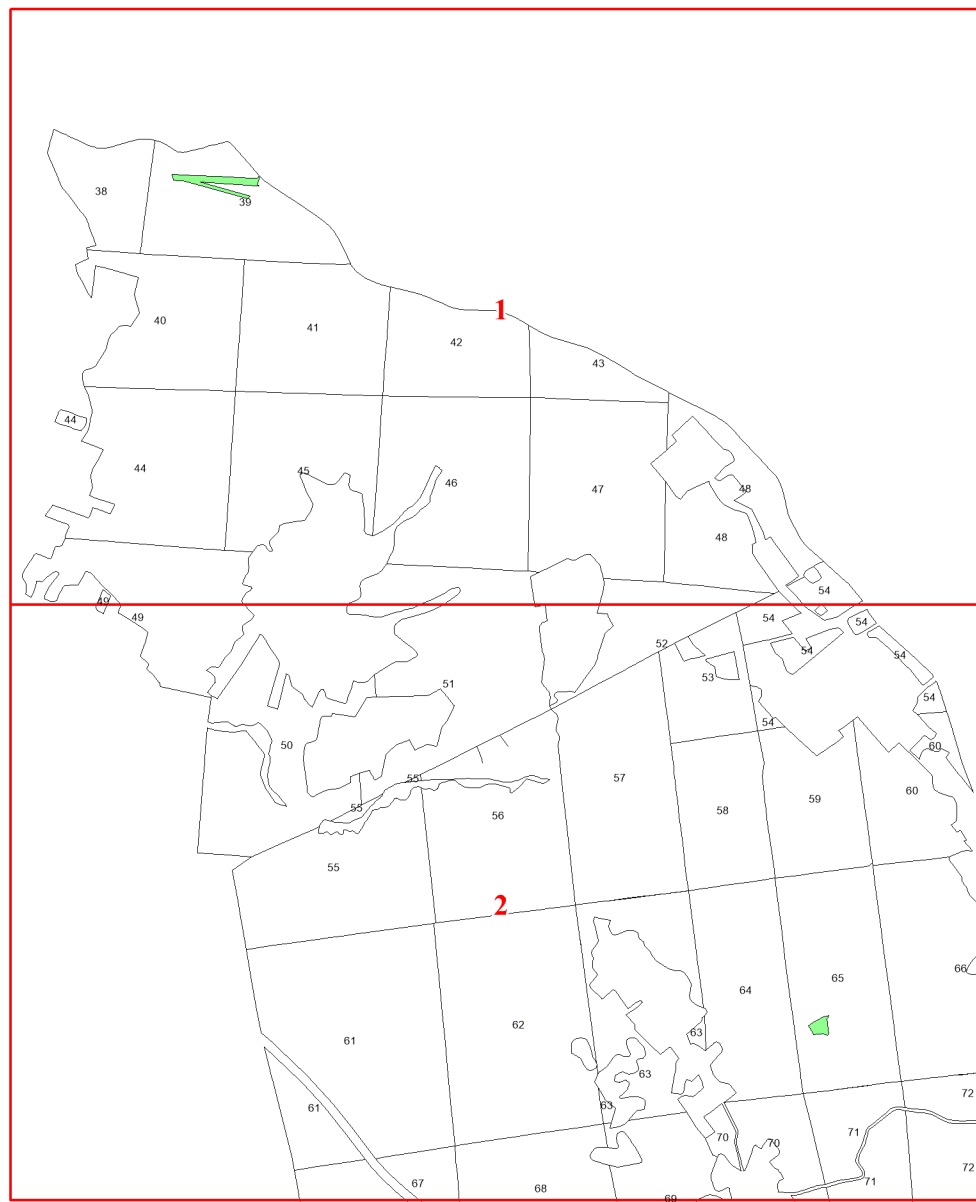

Графическое описание местоположения границ земель, на которых располагаются лесные участки, исключаемые из границ земель, на которых располагаются особо защитные участки лесов «участки лесов вокруг глухариных токов», на территории Линдуловского участкового лесничества Рощинского лесничества Ленинградской области

Приложение № 97 к приказу Рослесхоза от 12.04.2024 № 214

Используемые условные знаки и обозначения:

- 25 Границы и номера лесных кварталов
- 7 Номера участков
- 10 • Номера характерных точек границ объекта
- Лист №1 Границы и номера листов
- Границы особо защитных участков лесов

Лист № 1