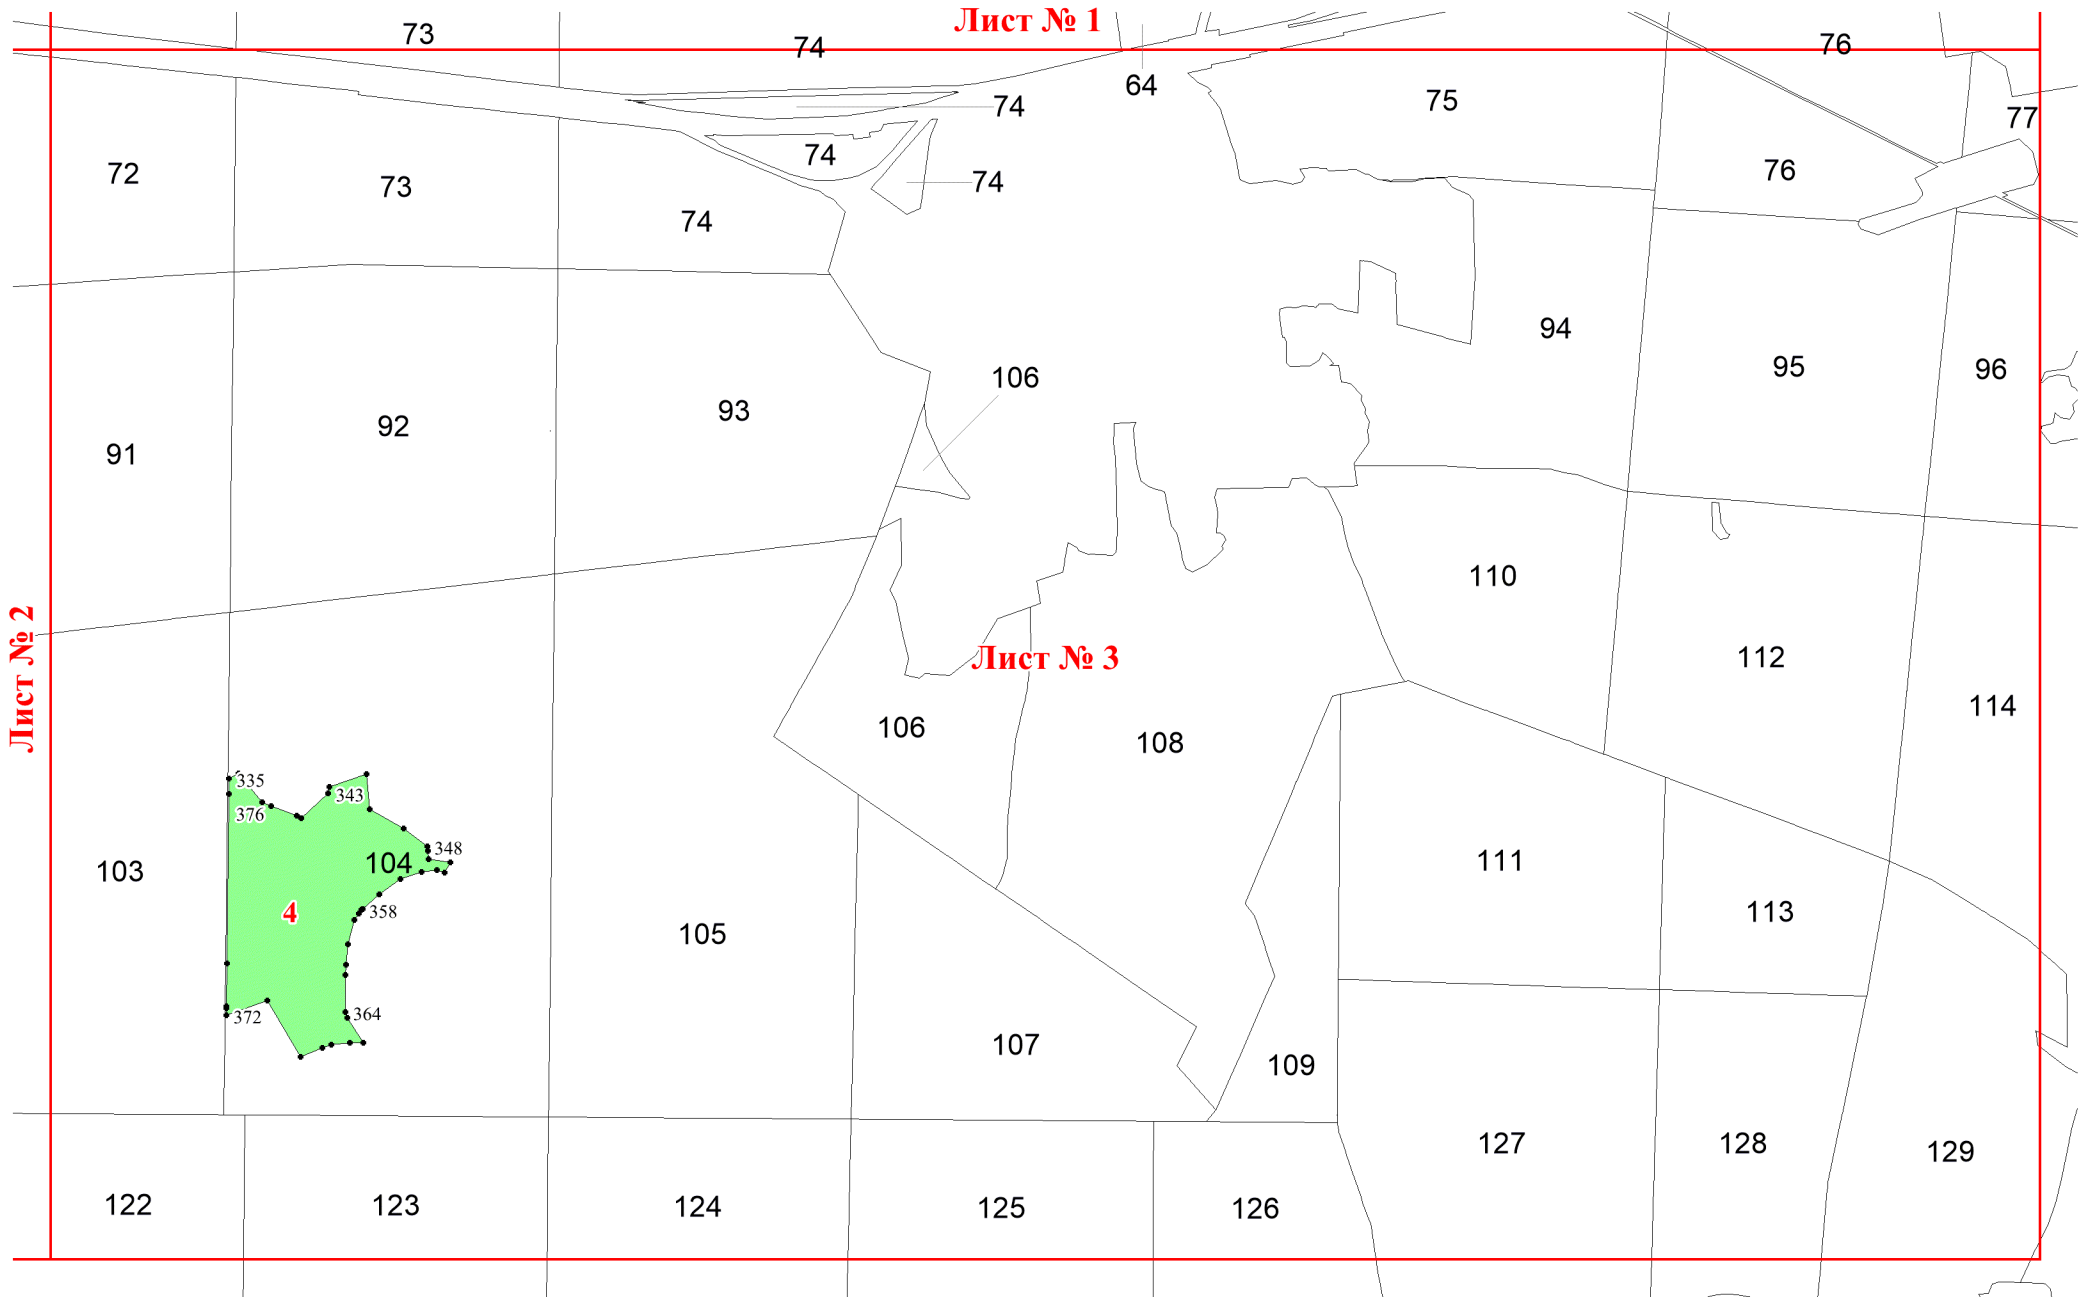

**Графическое описание местоположения
границ земель, на которых
располагаются особо защитные участки
лесов «участки лесов вокруг
глухаринных токов», на территории
Золотковского участкового лесничества
Курловского лесничества Владимирской
области**

Приложение № 123 к приказу Рослесхоза
от 14.05.2024 № 277

Используемые условные знаки и обозначения:

- 25 Границы и номера лесных кварталов
- 7 Номера участков
- 10 ● Номера характерных точек границ объекта
- Лист №1 Границы и номера листов
- Границы особо защитных участков лесов

Лист № 1

Лист № 3

Лист № 1

Лист № 2

Лист № 3

4

72

73

74

74

74

64

75

76

77

91