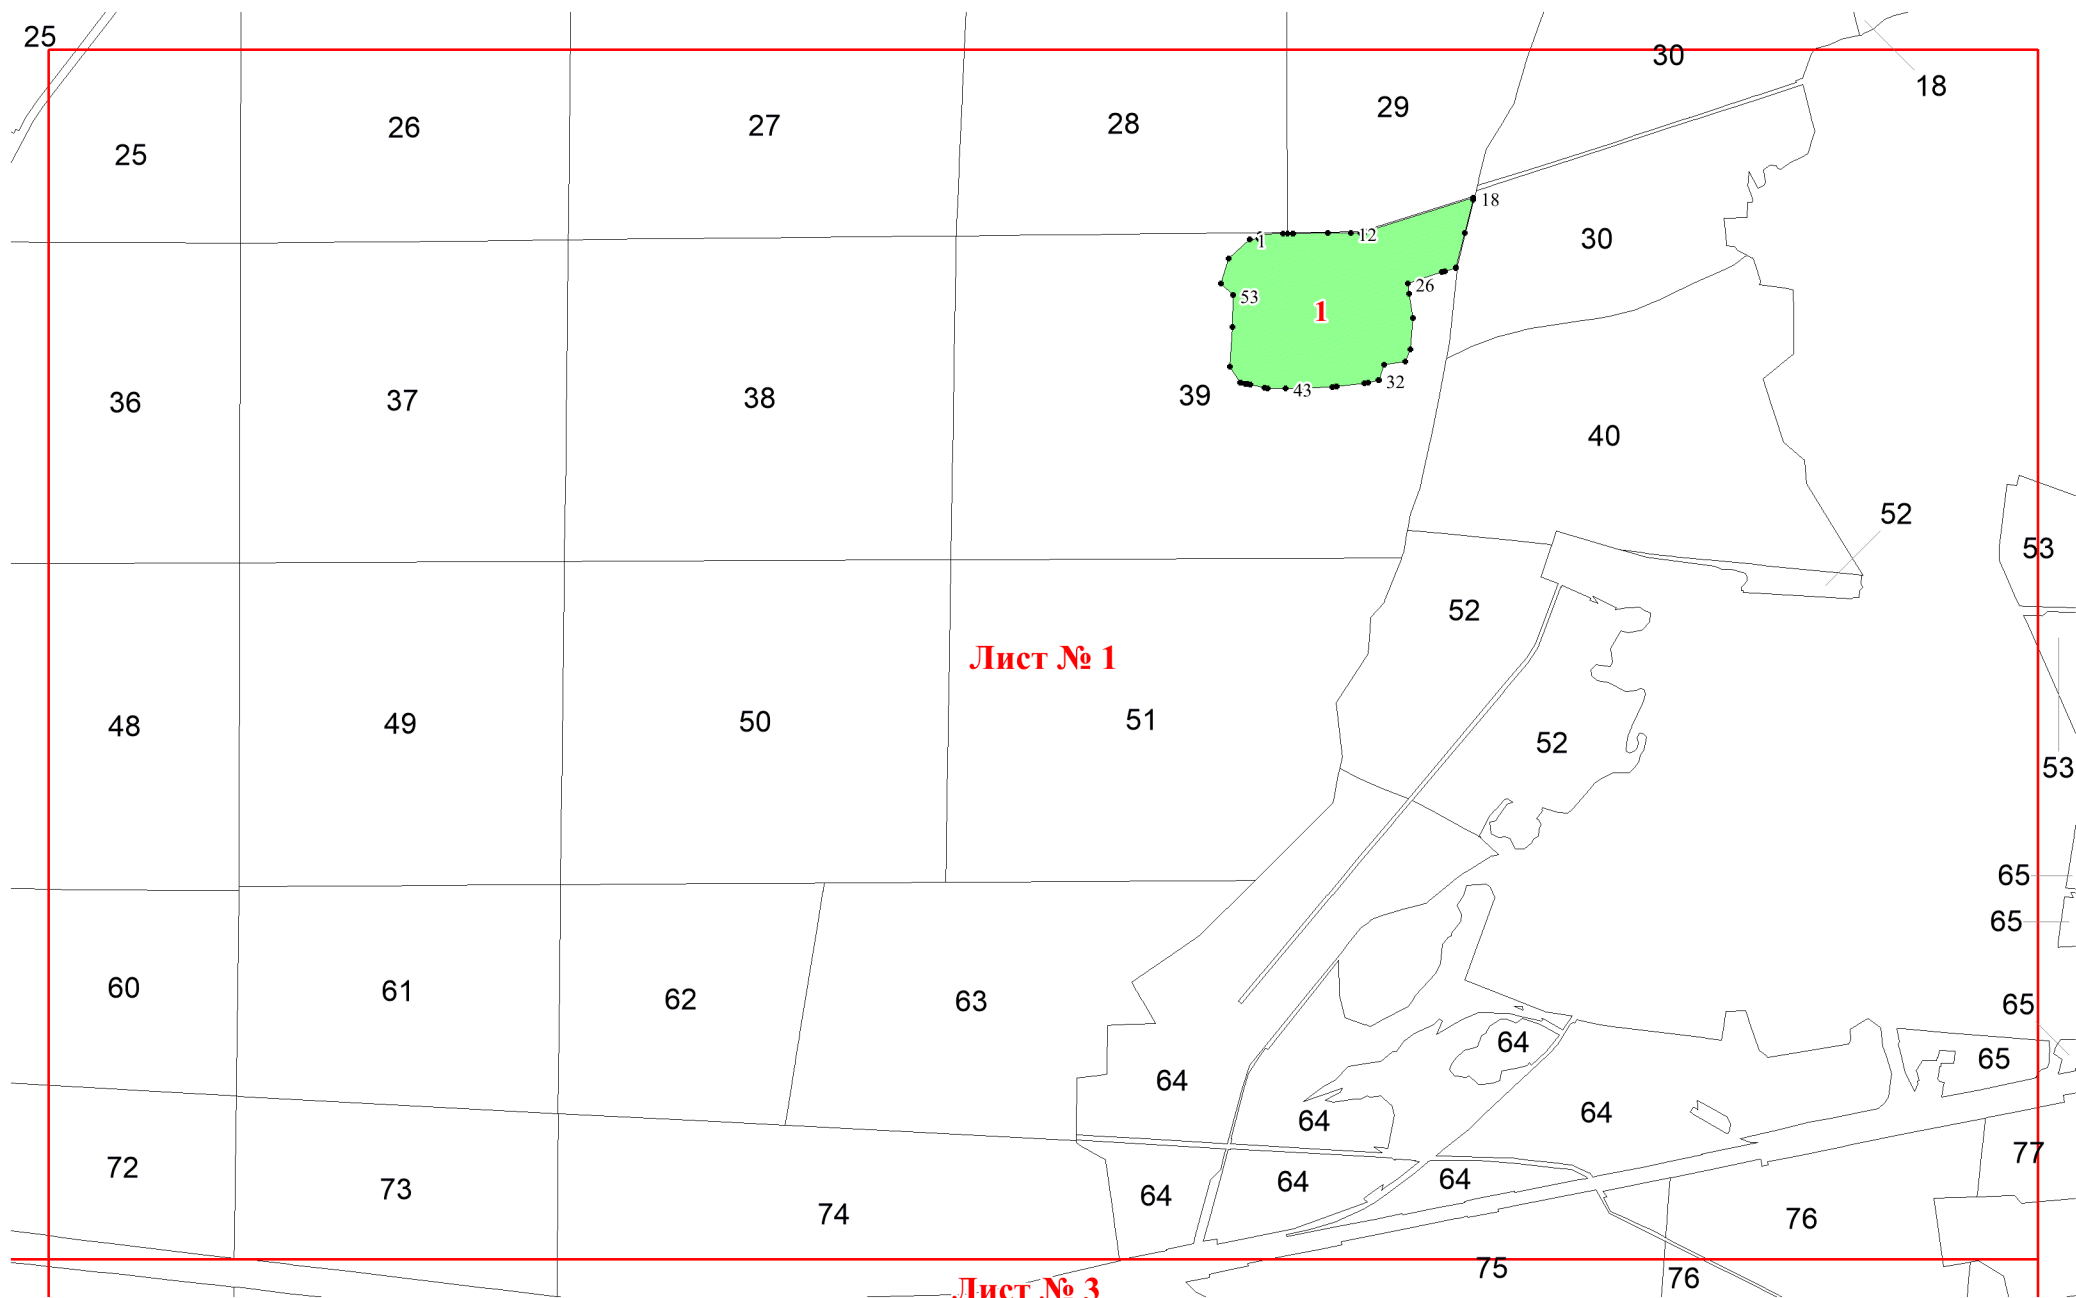

**Графическое описание местоположения
границ земель, на которых
располагаются особо защитные участки
лесов «участки лесов вокруг
глухаринных токов», на территории
Золотковского участкового лесничества
Курловского лесничества Владимирской
области**

Приложение № 123 к приказу Рослесхоза
от 14.05.2024 № 277

Используемые условные знаки и обозначения:

- 25 Границы и номера лесных кварталов
- 7 Номера участков
- 10 ● Номера характерных точек границ объекта
- Лист №1 Границы и номера листов
- Границы особо защитных участков лесов

Лист № 1

Лист № 3

Лист № 1

Лист № 2

Лист № 3

4

72

73

74

74

74

64

75

76

77

91