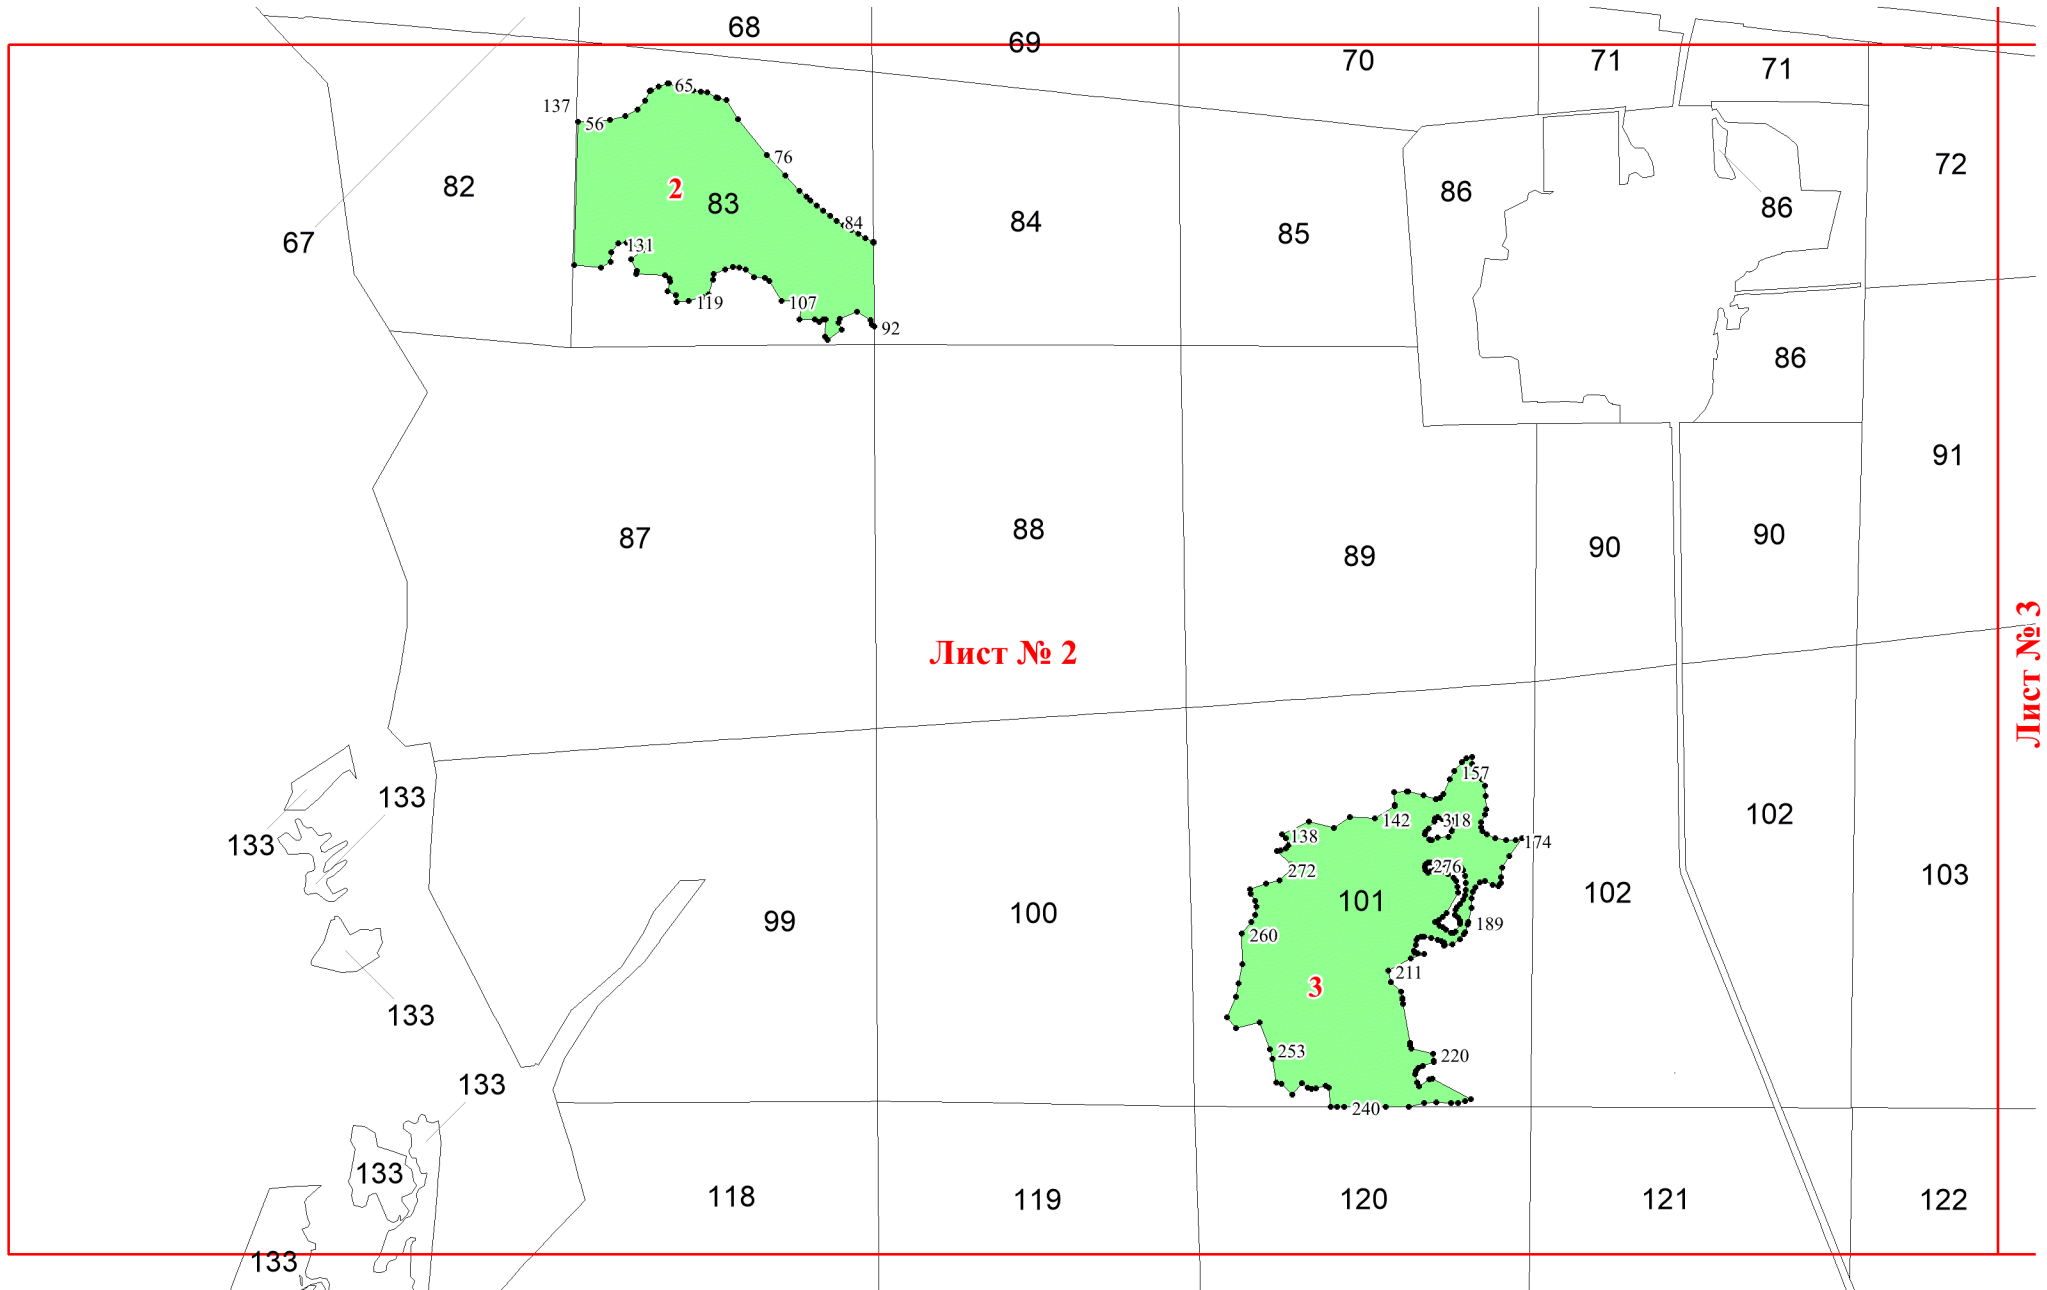

**Графическое описание местоположения
границ земель, на которых
располагаются особо защитные участки
лесов «участки лесов вокруг
глухаринных токов», на территории
Золотковского участкового лесничества
Курловского лесничества Владимирской
области**

Приложение № 123 к приказу Рослесхоза
от 14.05.2024 № 277

Используемые условные знаки и обозначения:

- 25 Границы и номера лесных кварталов
- 7 Номера участков
- 10 ● Номера характерных точек границ объекта
- Лист №1 Границы и номера листов
- Границы особо защитных участков лесов

Лист № 1

Лист № 3

Лист № 1

Лист № 2

Лист № 3

4

72

73

74

74

74

64

75

76

77

91