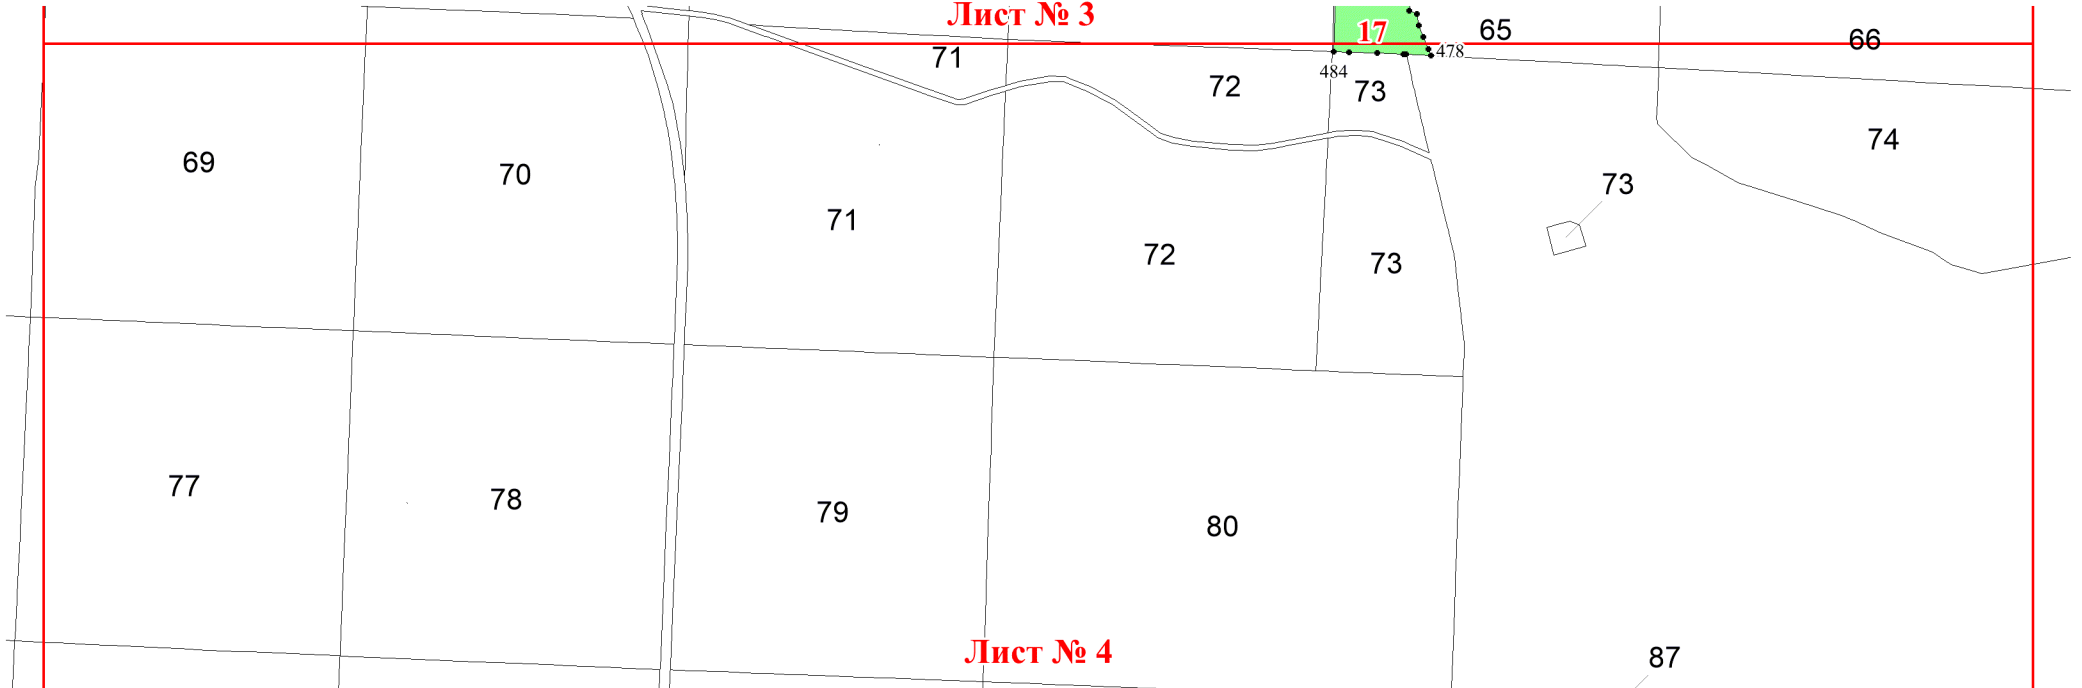

**Графическое описание местоположения
границ земель, на которых
располагаются особо защитные участки
лесов «участки лесов вокруг
глухаринных токов», на территории
Володарского участкового лесничества
Курловского лесничества Владимирской
области**

Приложение № 107 к приказу Рослесхоза
от 14.05.2024 № 277

Используемые условные знаки и обозначения:

- 25 Границы и номера лесных кварталов
- 7 Номера участков
- 10 • Номера характерных точек границ объекта
- Лист №1 Границы и номера листов
- Границы особо защитных участков лесов

Лист № 1

Лист № 2

Лист № 3

Лист № 2

Лист № 4

Лист № 3

Лист № 4