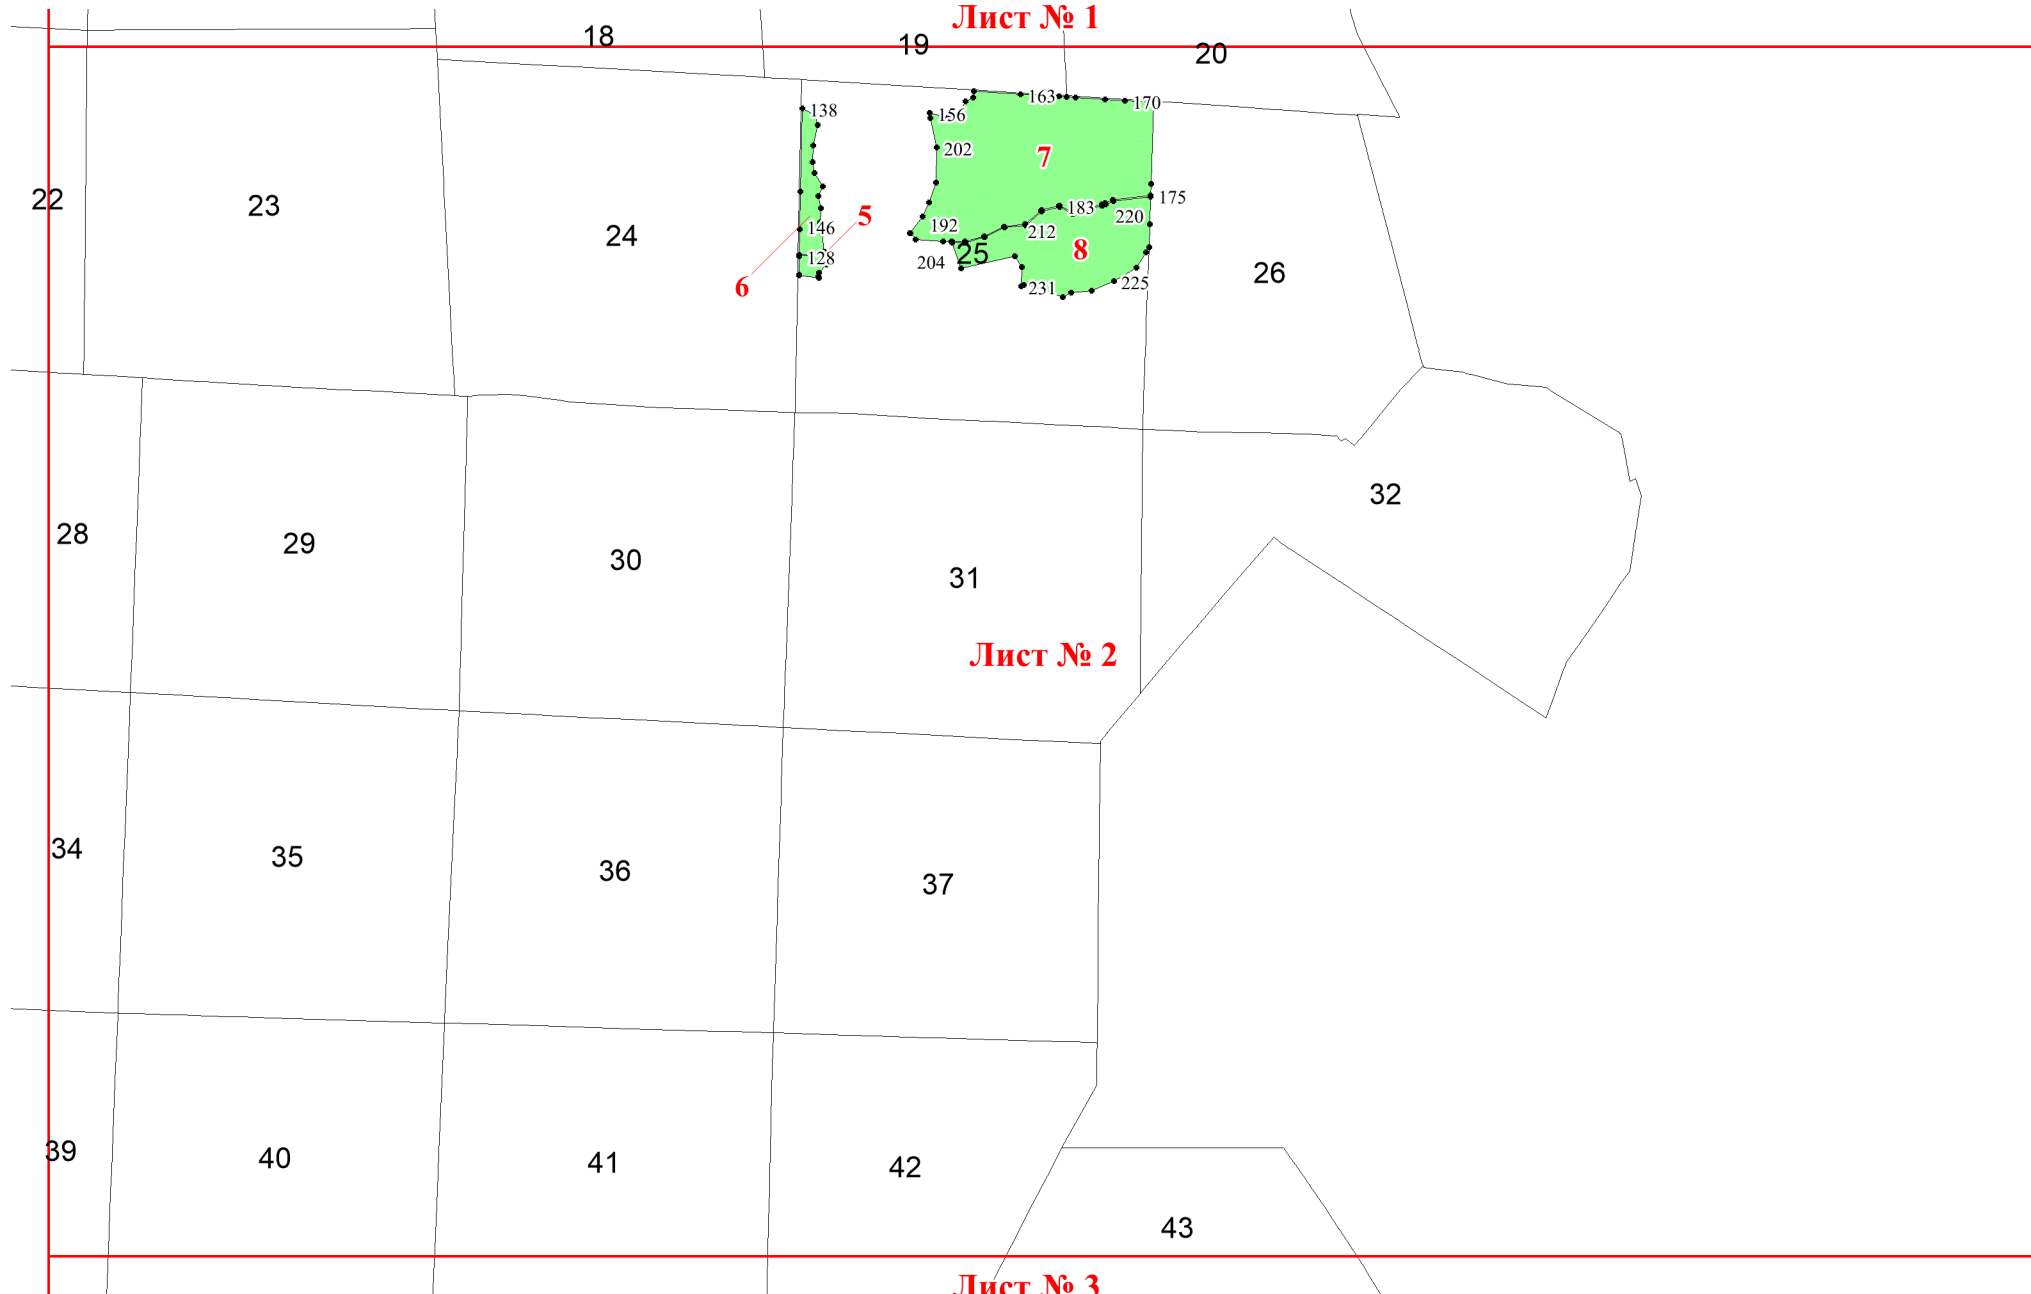

**Графическое описание местоположения
границ земель, на которых
располагаются особо защитные участки
лесов «участки лесов вокруг
глухаринных токов», на территории
Володарского участкового лесничества
Курловского лесничества Владимирской
области**

Приложение № 107 к приказу Рослесхоза
от 14.05.2024 № 277

Используемые условные знаки и обозначения:

- 25 Границы и номера лесных кварталов
- 7 Номера участков
- 10 • Номера характерных точек границ объекта
- Лист №1 Границы и номера листов
- Границы особо защитных участков лесов

Лист № 1

Лист № 2

Лист № 3

Лист № 2

Лист № 4

Лист № 3

Лист № 4