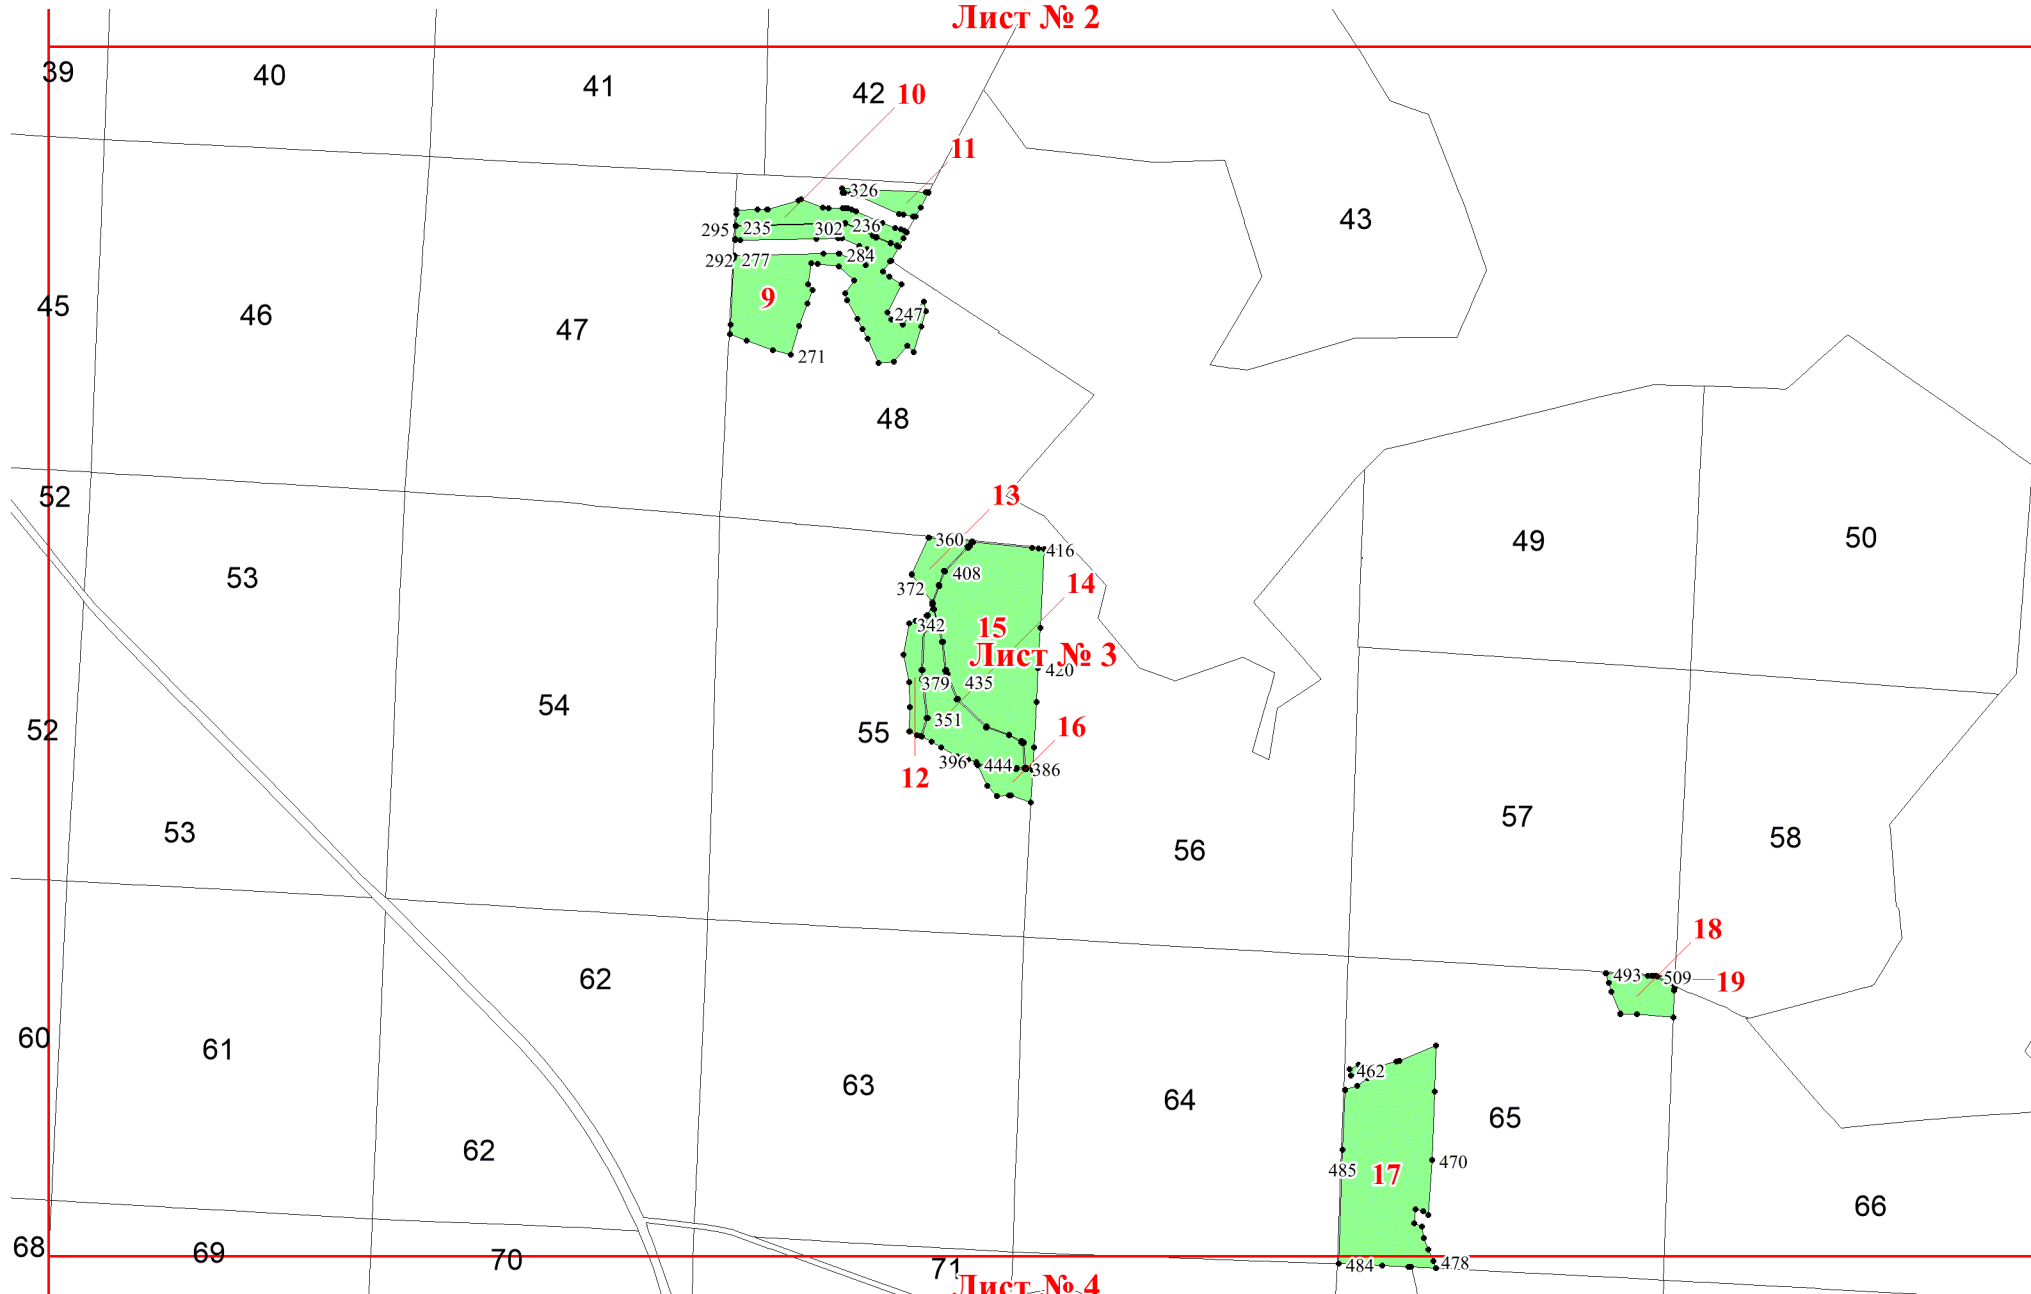

**Графическое описание местоположения
границ земель, на которых
располагаются особо защитные участки
лесов «участки лесов вокруг
глухаринных токов», на территории
Володарского участкового лесничества
Курловского лесничества Владимирской
области**

Приложение № 107 к приказу Рослесхоза
от 14.05.2024 № 277

Используемые условные знаки и обозначения:

- 25 Границы и номера лесных кварталов
- 7 Номера участков
- 10 • Номера характерных точек границ объекта
- Лист №1 Границы и номера листов
- Границы особо защитных участков лесов

Лист № 1

Лист № 2

Лист № 3

Лист № 2

Лист № 4

Лист № 3

Лист № 4