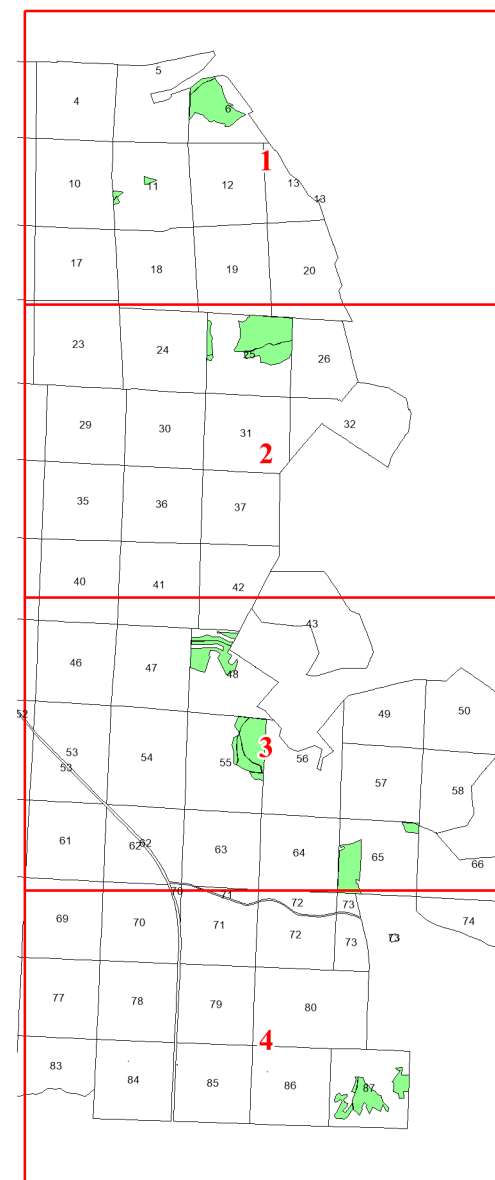

**Графическое описание местоположения
границ земель, на которых
располагаются особо защитные участки
лесов «участки лесов вокруг
глухаринных токов», на территории
Володарского участкового лесничества
Курловского лесничества Владимирской
области**

Приложение № 107 к приказу Рослесхоза
от 14.05.2024 № 277

Используемые условные знаки и обозначения:

- 25 Границы и номера лесных кварталов
- 7 Номера участков
- 10 • Номера характерных точек границ объекта
- Лист №1 Границы и номера листов
- Границы особо защитных участков лесов

Лист № 1

Лист № 2

Лист № 3

Лист № 2

Лист № 4

Лист № 3

Лист № 4