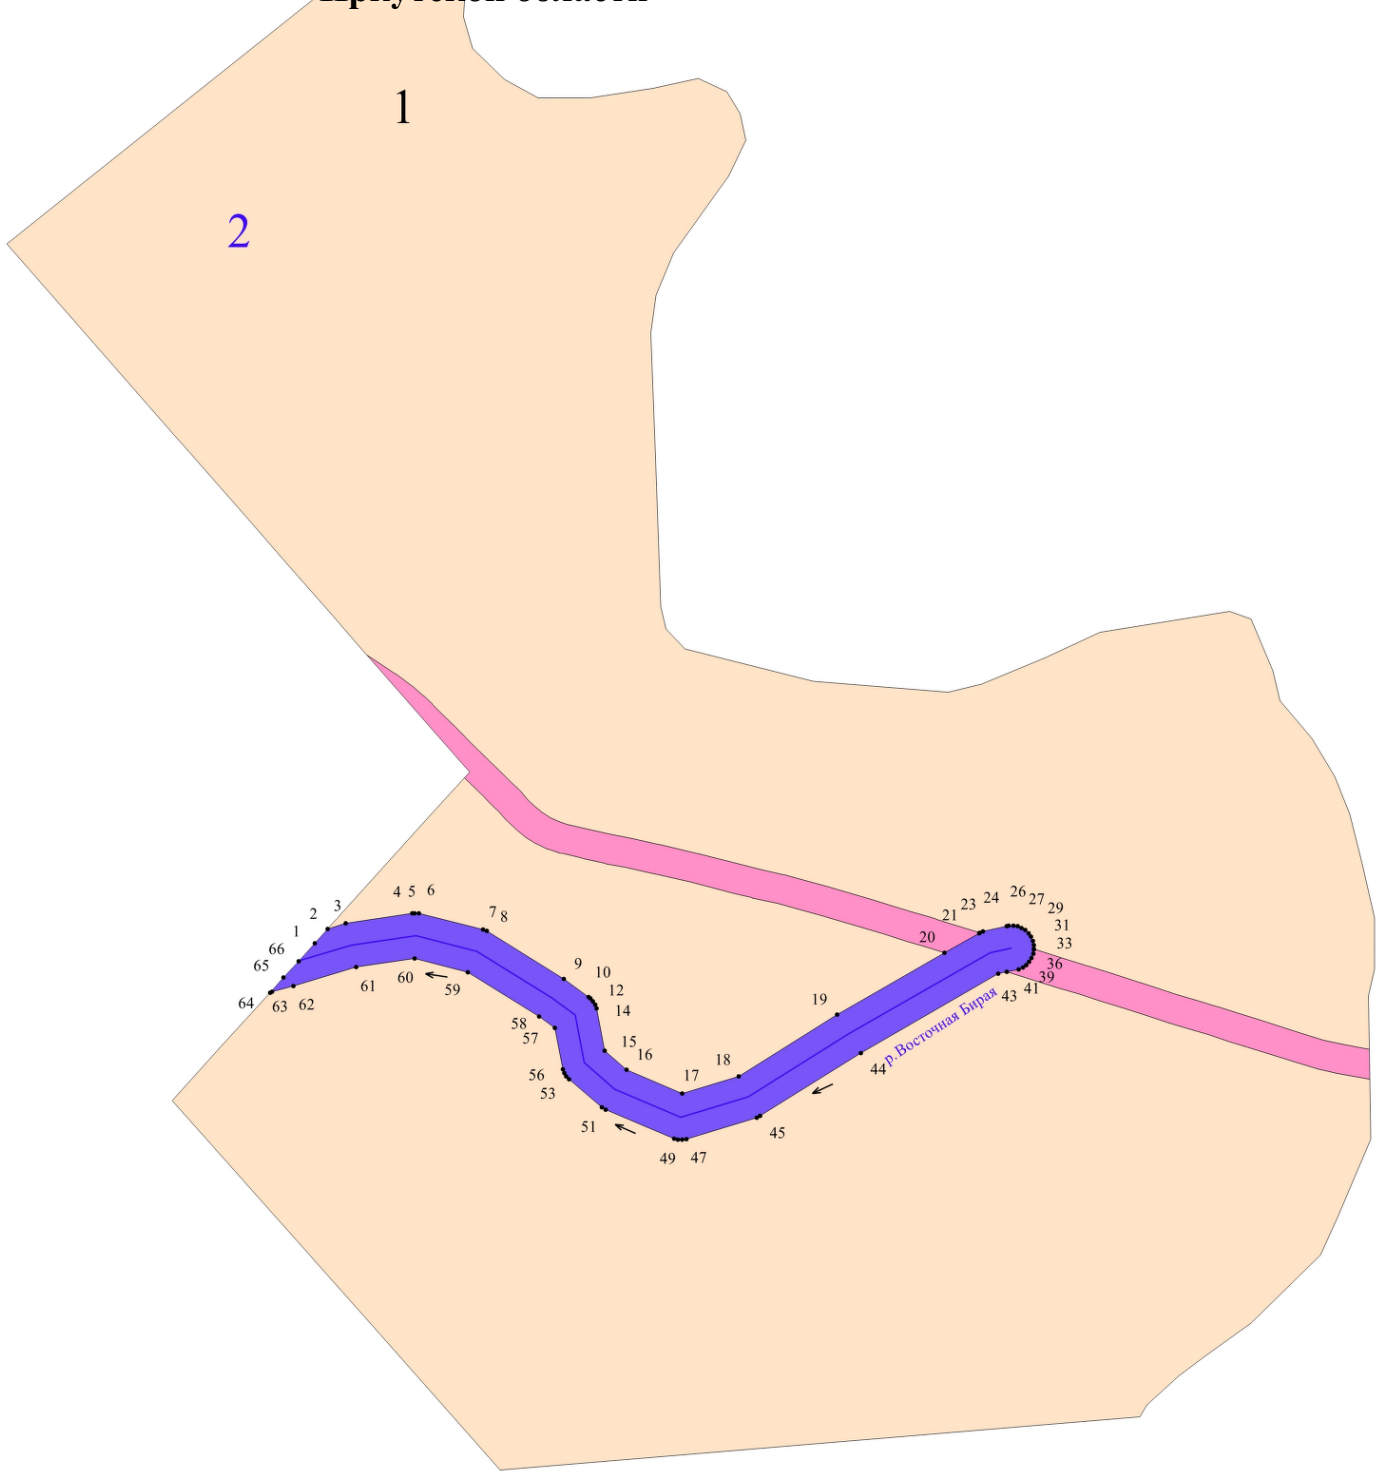

Графическое описание местоположения границ земель, на которых располагаются леса, расположенные в водоохранных зонах, на территории Катангского участкового лесничества Катангского лесничества Иркутской области

УСЛОВНЫЕ ОБОЗНАЧЕНИЯ:

-  - леса, расположенные в водоохранных зонах
-  - эксплуатационные леса
-  - леса, расположенные в защитных полосах лесов
-  - граница квартала
- 1** - номер лесного квартала
- . 1** - номера характерных точек границ объектов
- 2** - Преображенская дача