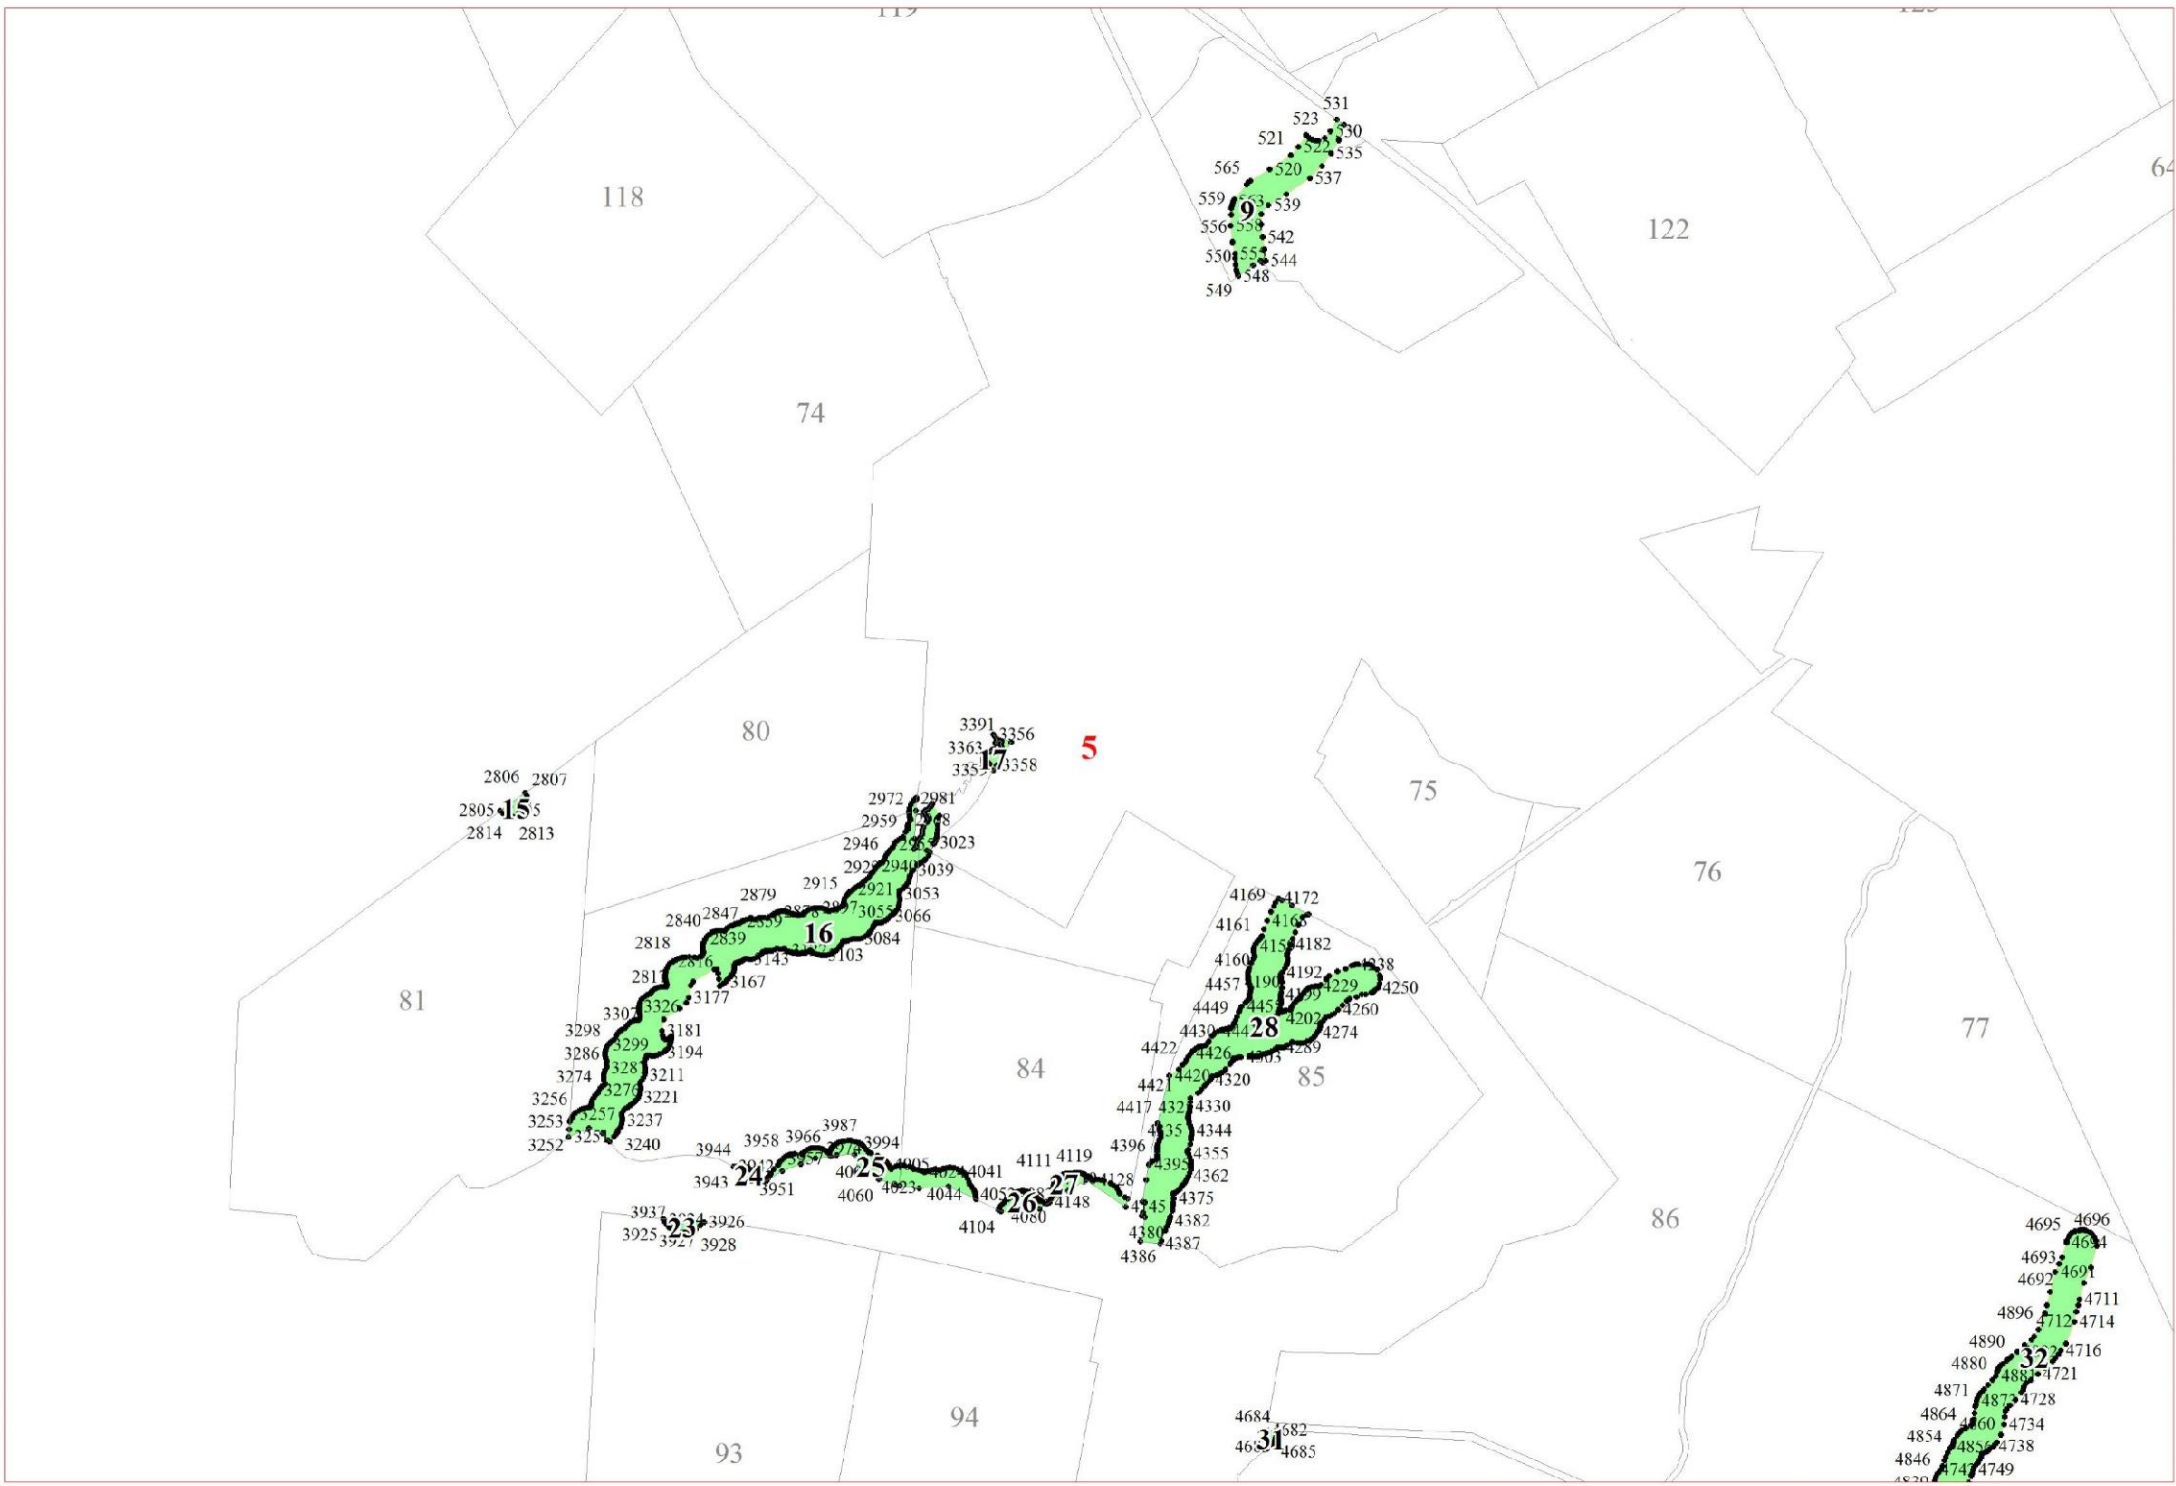

**Графическое описание местоположения границ земель,  
на которых располагаются особо защитные участки лесов  
«берегозащитные участки лесов»,  
на территории Мгинского участкового лесничества (северная часть)  
Кировского лесничества  
Ленинградской области**

129

7

137  
138

137

153

144

150

141

140

142

143

139

8

9

6

6

18

10

19

33