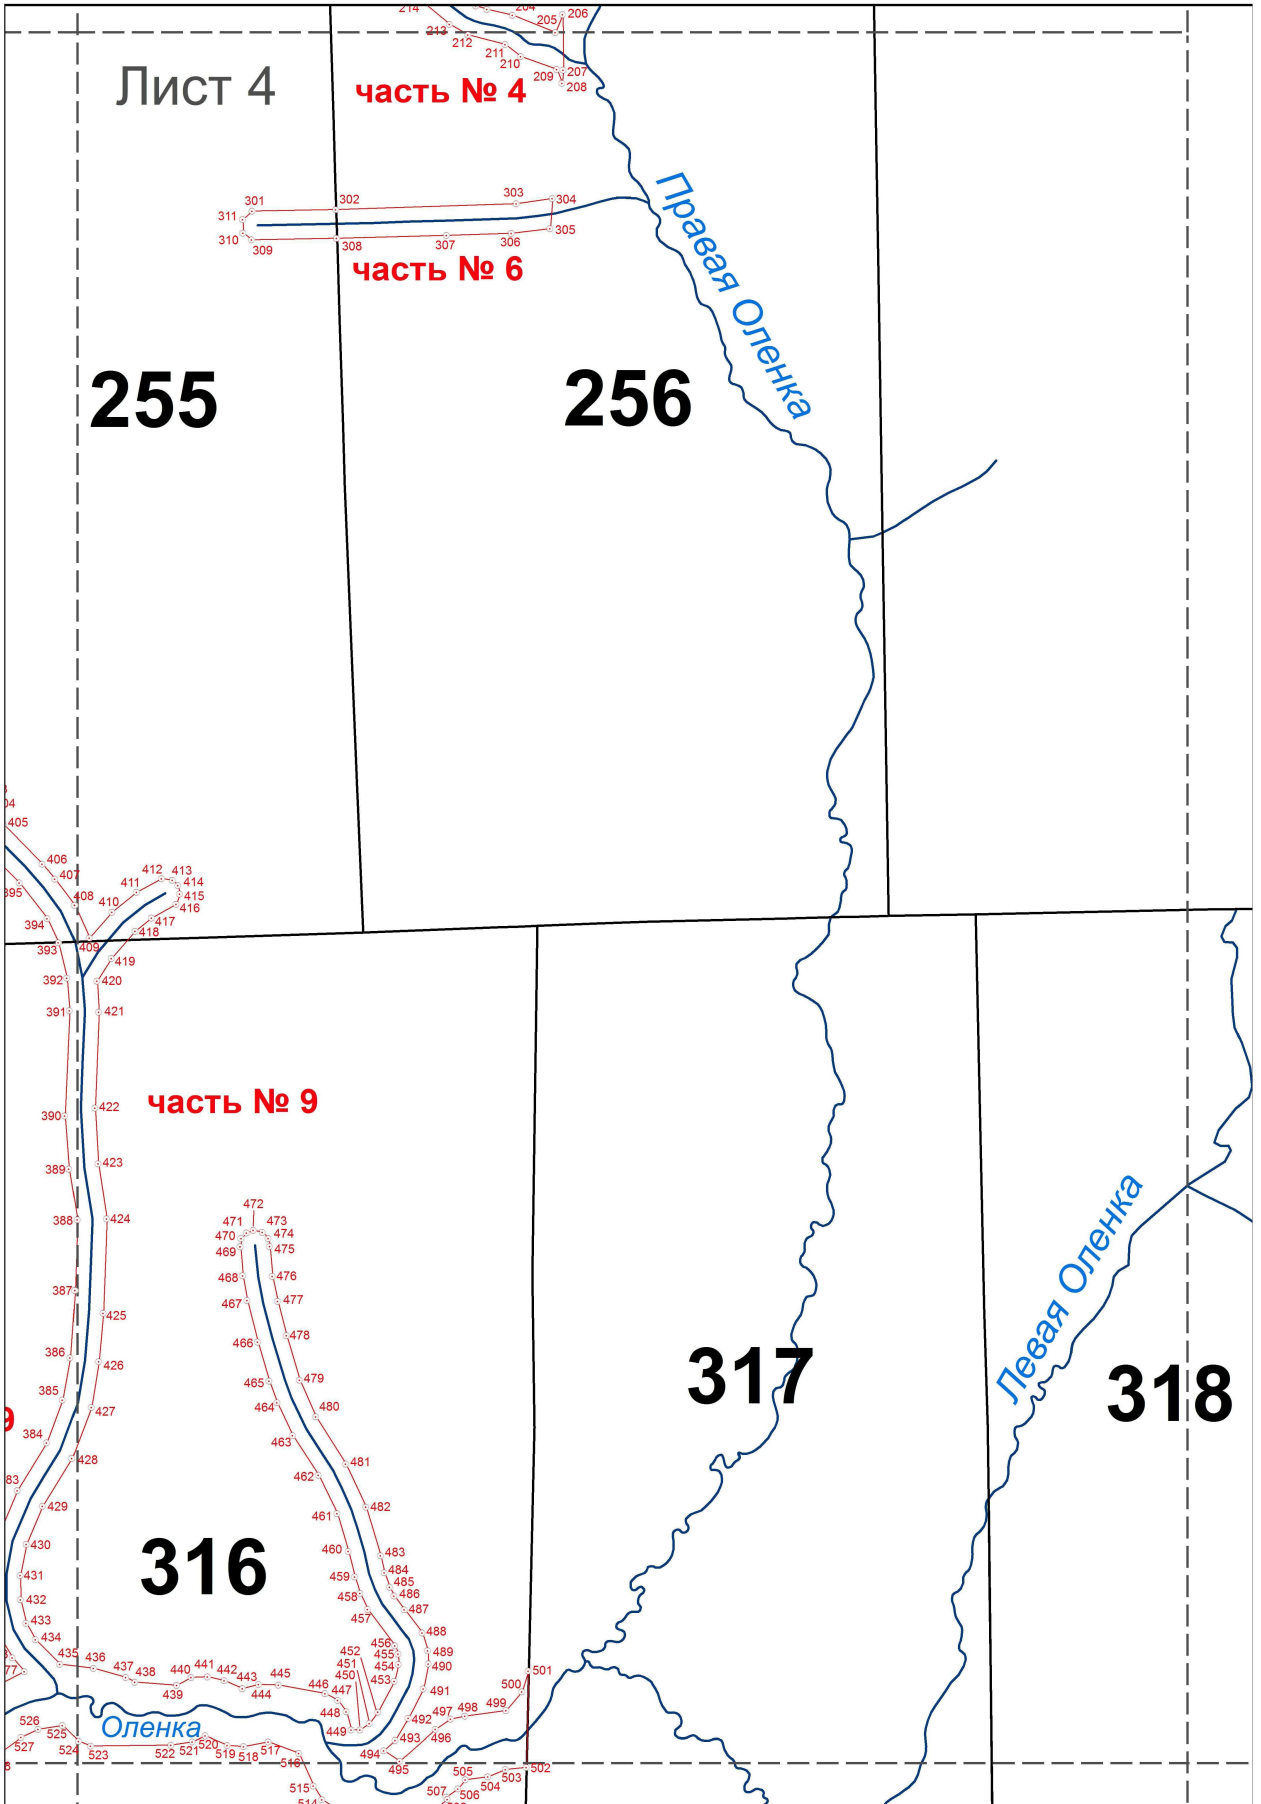

**Графическое описание местоположения границ земель, на которых
располагаются леса, расположенные в водоохранных зонах,
на территории Новокаламинского участкового лесничества
Северо-Енисейского лесничества Красноярского края**

часть № 8

314

316

часть № 9

315

Оленка

Лист 5

260

322

Алтан

Лист 6

Дедковский

261

262

263

часть № 16

320

часть № 12

380

381

Волоковая