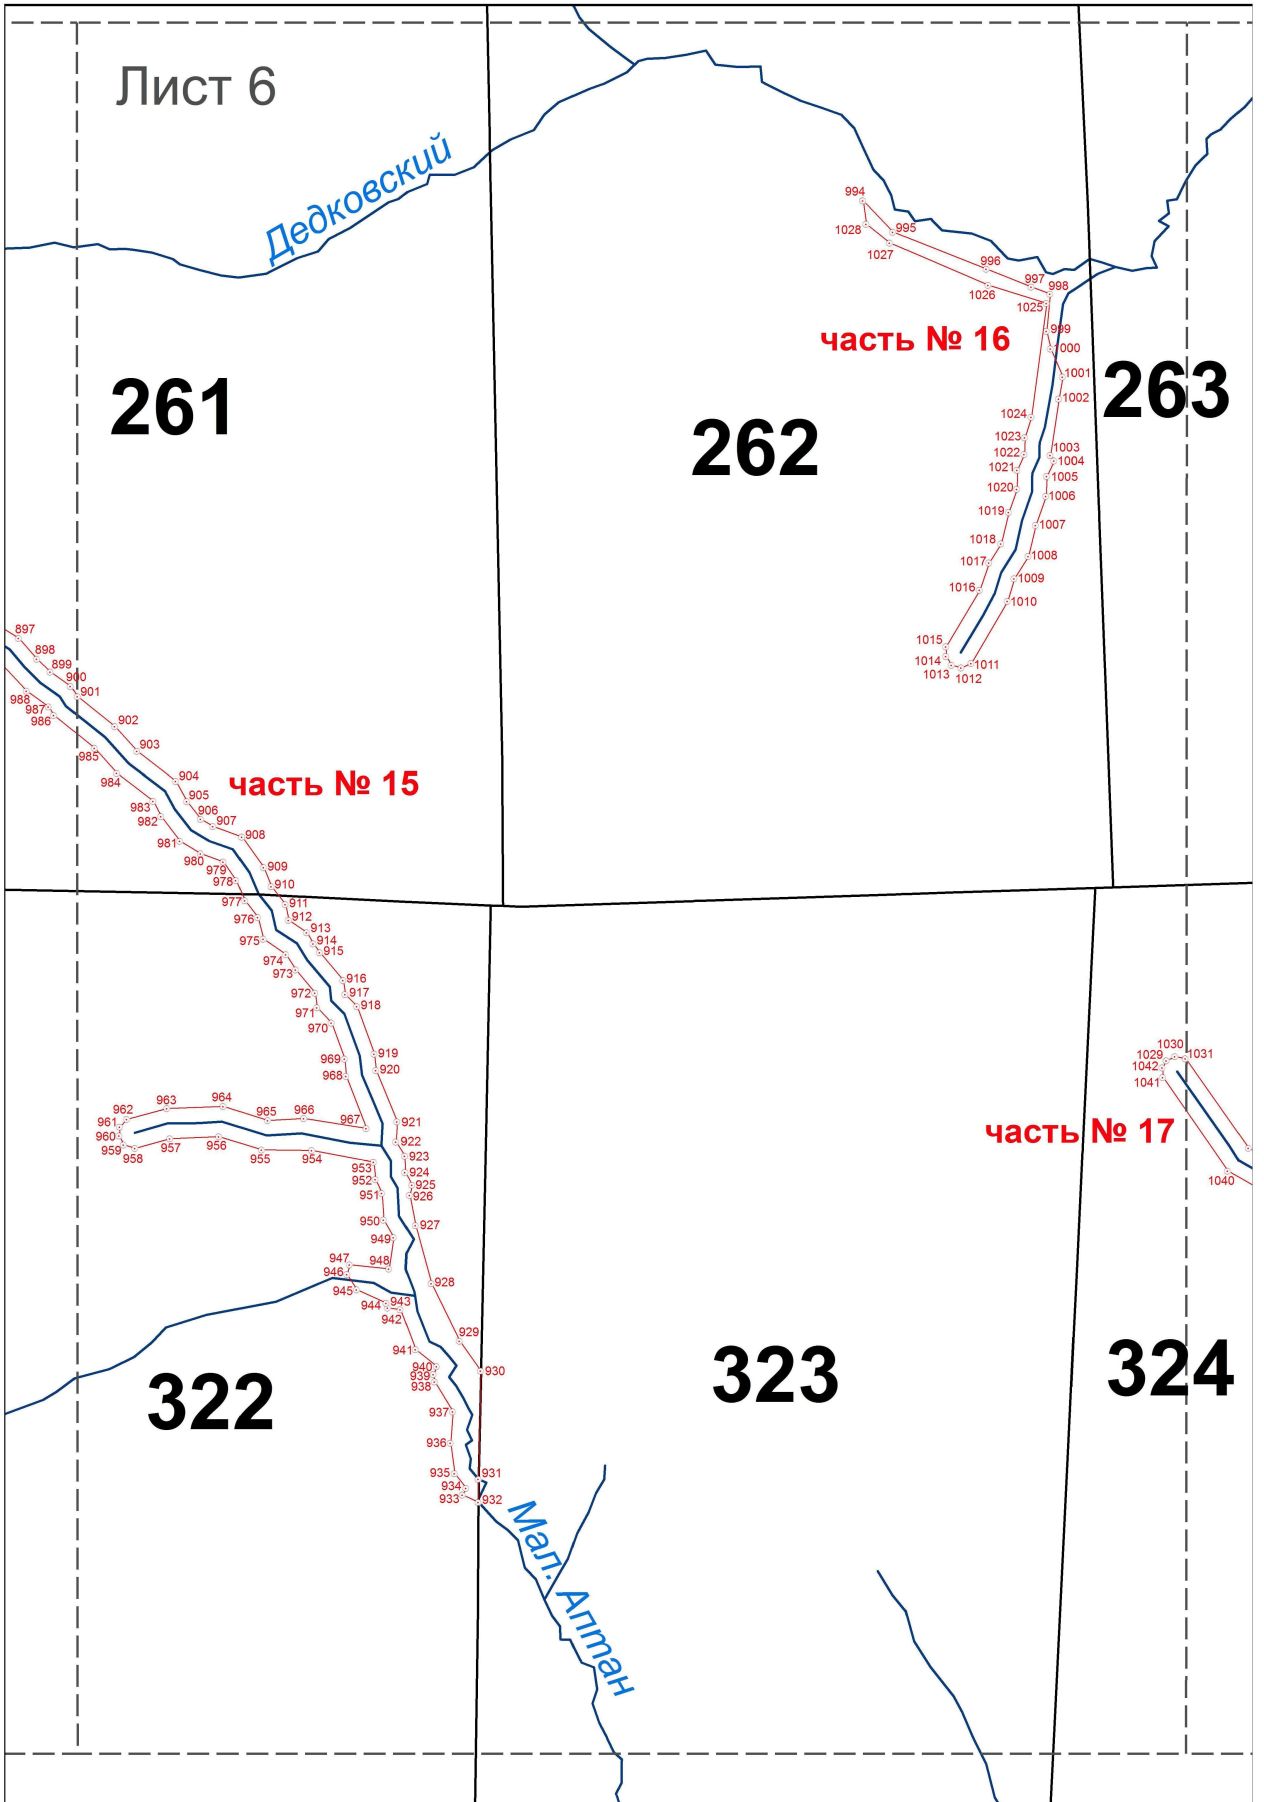

**Графическое описание местоположения границ земель, на которых
располагаются леса, расположенные в водоохранных зонах,
на территории Новокаламинского участкового лесничества
Северо-Енисейского лесничества Красноярского края**

322

Алтан

Лист 6

Дедковский

261

262

263

часть № 16

часть № 15

часть № 17

322

323

324

Мал. Алтан

ЛИСТ 7

263

320

часть № 12

380

381

Волоковая