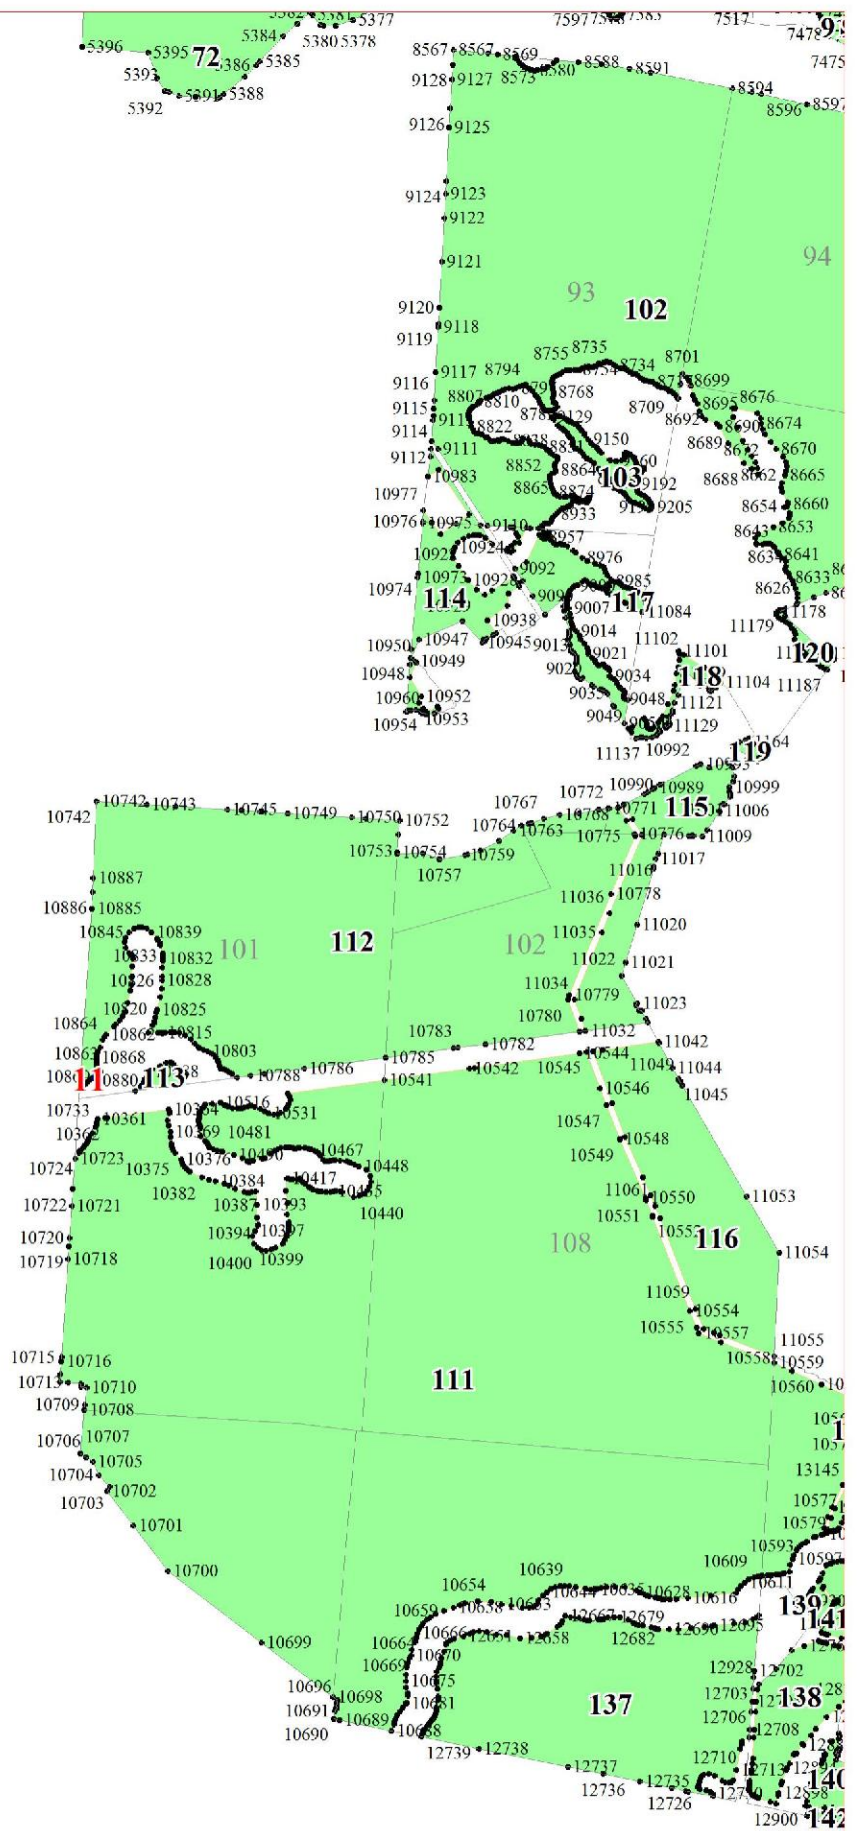

**Графическое описание местоположения границ земель,
на которых располагаются особо защитные участки лесов
«участки лесов вокруг сельских населенных пунктов и садовых товариществ»,
на территории Мгинского участкового лесничества (северная часть)
Кировского лесничества
Ленинградской области**

Приложение № 42 к приказу Рослесхоза
от 27.02.2023 № 185

- Условные обозначения:**
- 1 номера листов
 - 3 номера участков
 - 61 номера лесных кварталов
 - границы лесных кварталов
 - границы листов
 - границы особо защитных участков лесов
 - 45 номера характерных точек границ объекта

10

2562
2566
570

12596
2602

13

380
2394
12408
12423
12437
12447
12458
12471
12481
12487
12485
12484
12501
12507
12514
12518
134
149
13466
13485
13498
13501
13555
13556
13546

523
2524
3361
3362
3363
13614
13611
13613
13615
13621
13622
13623
13625
13628
13630
13635
13646
13660
13647
13648
13643
13640
13638
13642
13370
13371
13369
13368
148
150
72 13373