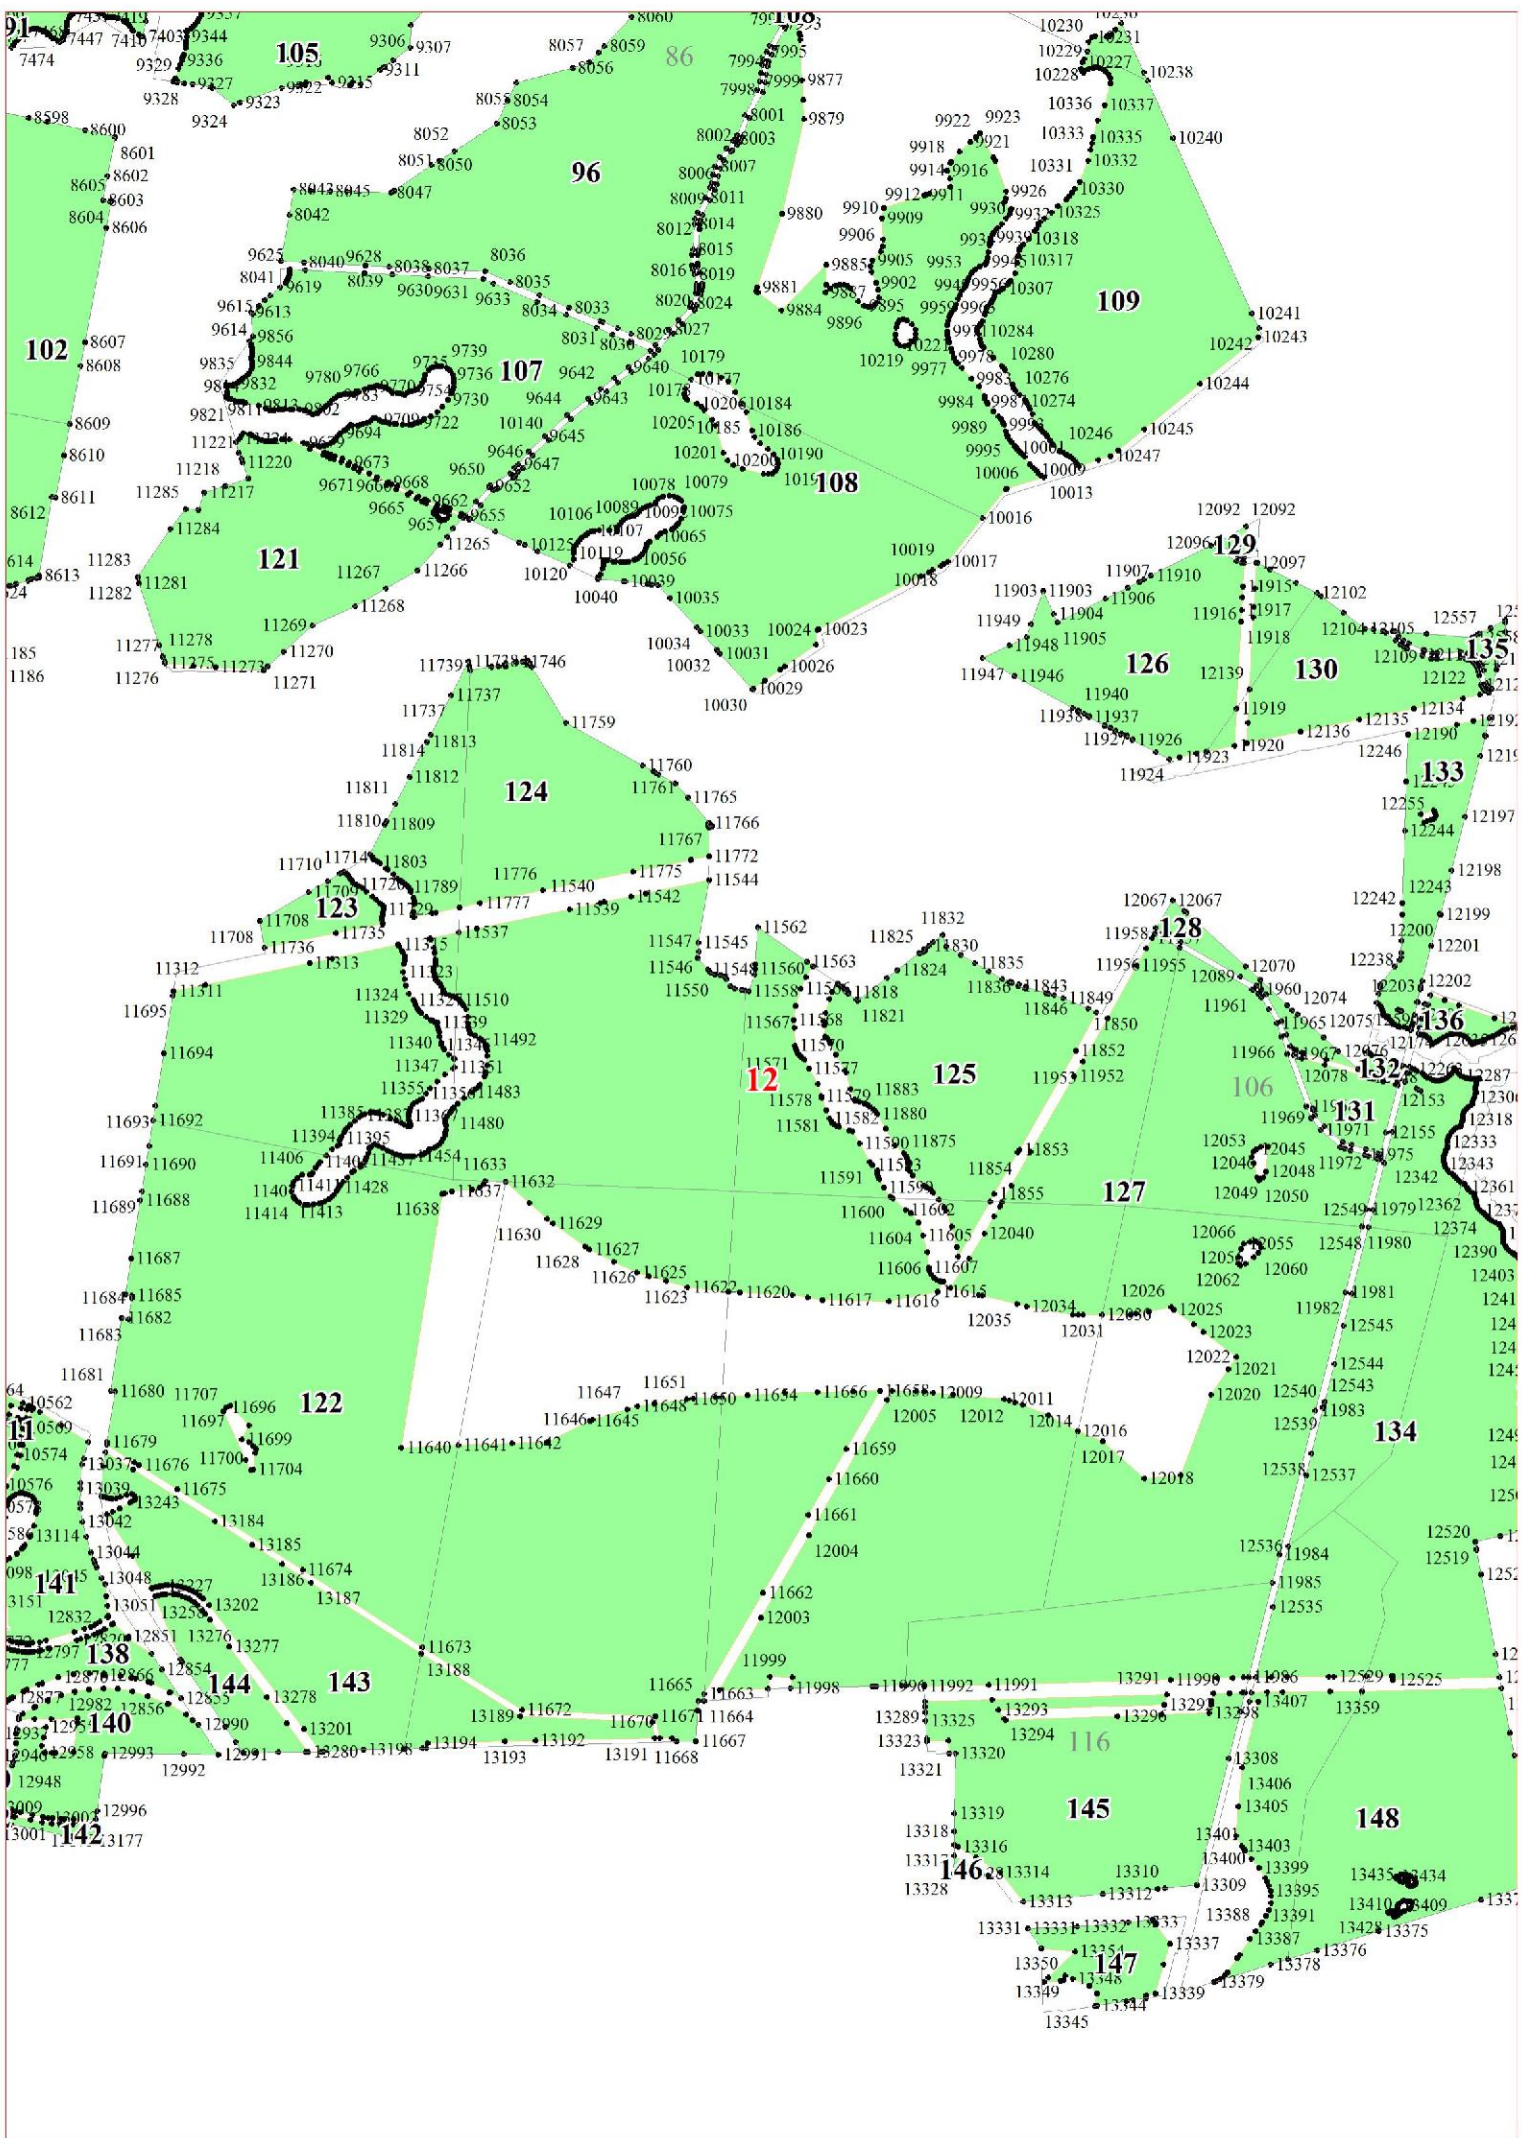

**Графическое описание местоположения границ земель,
на которых располагаются особо защитные участки лесов
«участки лесов вокруг сельских населенных пунктов и садовых товариществ»,
на территории Мгинского участкового лесничества (северная часть)
Кировского лесничества
Ленинградской области**

Приложение № 42 к приказу Рослесхоза
от 27.02.2023 № 185

- Условные обозначения:**
- 1 номера листов
 - 3 номера участков
 - 61 номера лесных кварталов
 - границы лесных кварталов
 - границы листов
 - границы особо защитных участков лесов
 - 45 номера характерных точек границ объекта

10

2562
2566
570

12596
2602

13

380
2394
12408
12423
12437
12447
12458
12471
12481
12487
12485
12484
12501
12507
12514
12518
134
149
13466
13485
13498
13501
13555
13556
13546

523
2524
3361
3362
3363
13614
13611
13613
13615
13621
13622
13623
13625
13628
13630
13635
13646
13660
13647
13648
13643
13640
13638
13642
13370
13371
13369
13368
148
150
72 13373