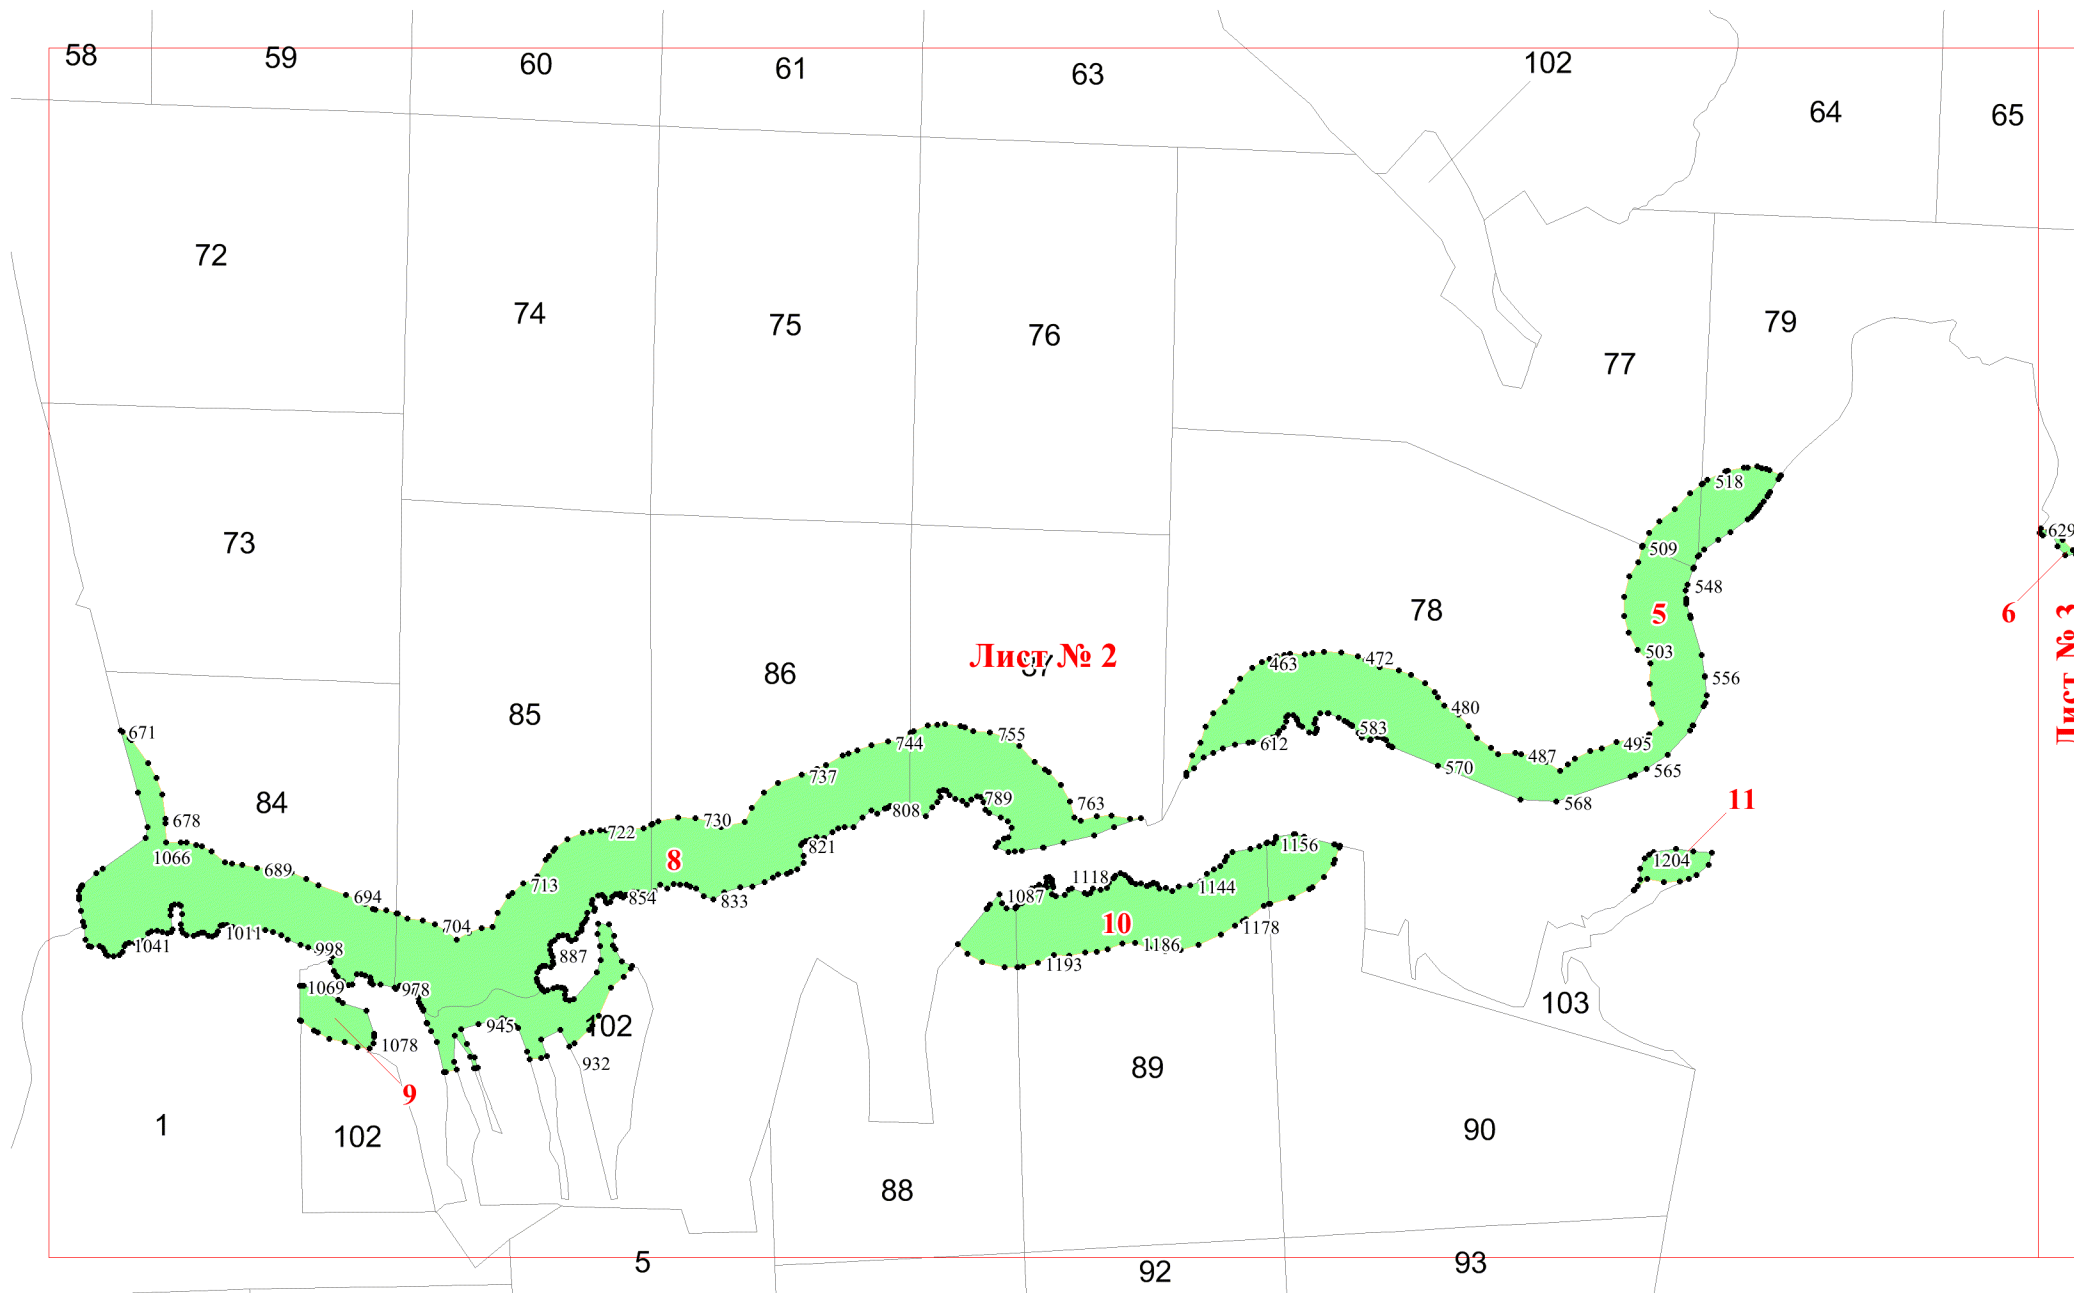

**Графическое описание местоположения
границ земель, на которых
располагаются леса, расположенные в
водоохранных зонах, на территории
Неклюдовского участкового лесничества
Базарносызганского лесничества
Ульяновской области**

Приложение № 34 к приказу Рослесхоза
от 13.02.2024 № 81

Используемые условные знаки и обозначения:

- 25 Границы и номера лесных кварталов
- 7 Номера участков
- 10 ● Номера характерных точек границ объекта
- Лист №1 Границы и номера листов
- Границы категорий защитных лесов

Лист № 2

Лист № 1

Лист № 3

1