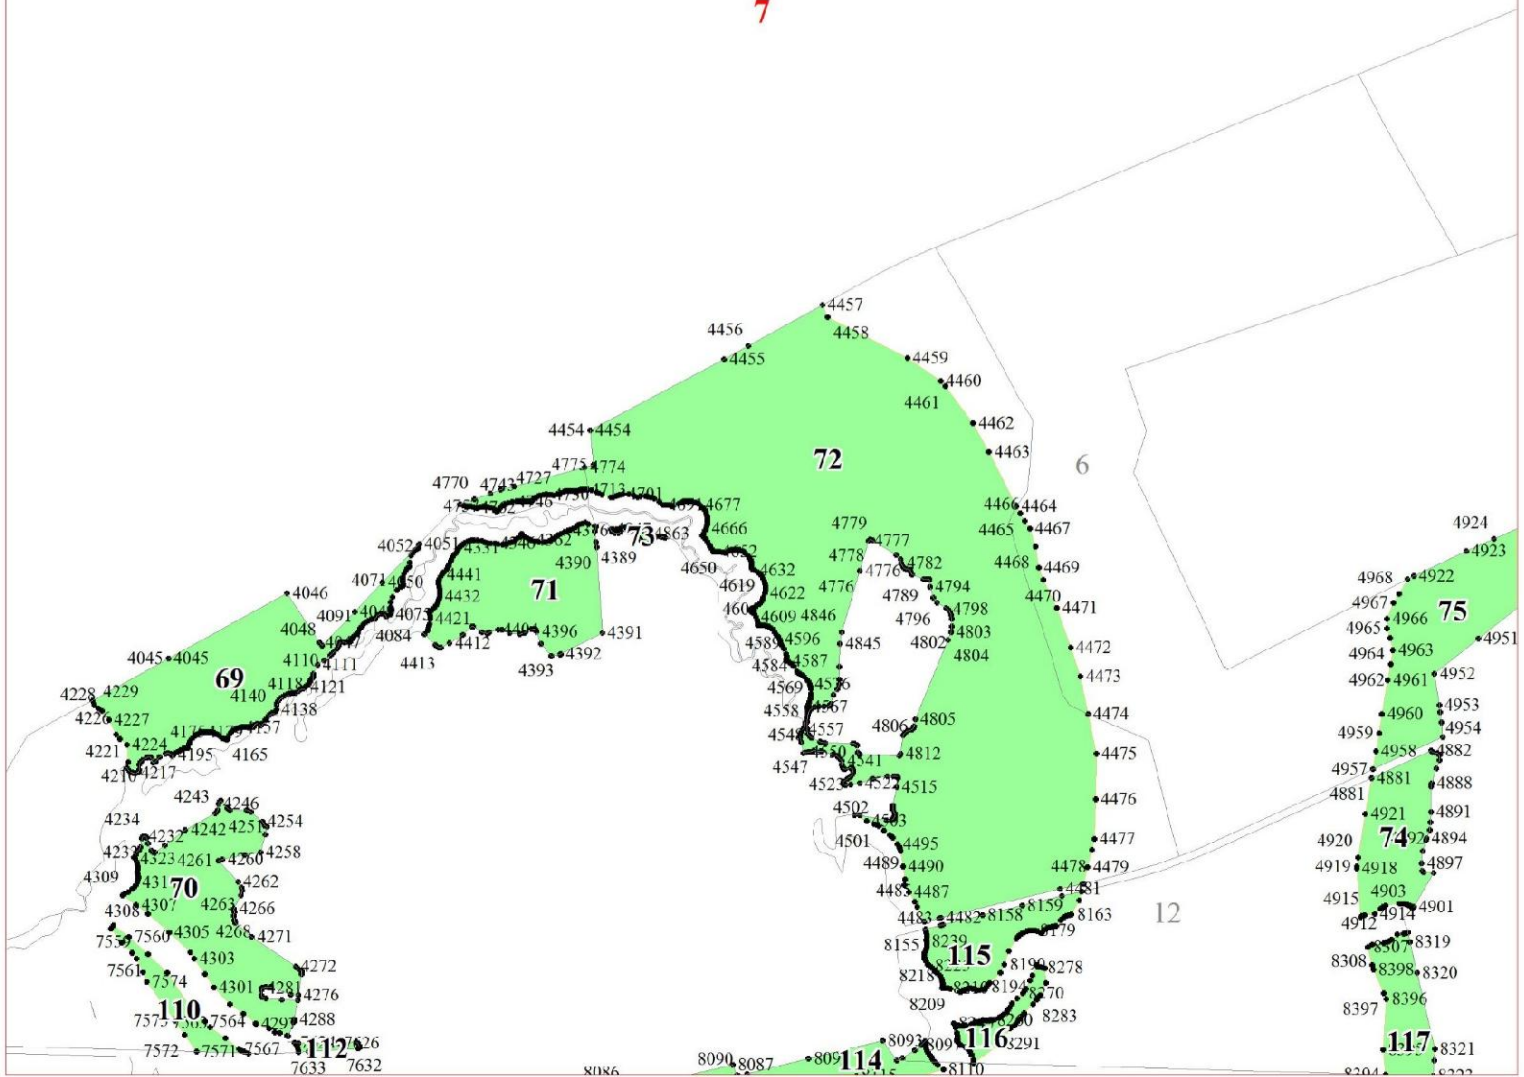

**Графическое описание местоположения границ земель,
на которых располагаются особо защитные участки лесов
«участки лесов вокруг сельских населенных пунктов и садовых товариществ»,
на территории Шумского участкового лесничества
Кировского лесничества
Ленинградской области**

Приложение № 58 к приказу Рослесхоза
от 27.02.2023 № 185

1

1687
1699 1685 1689
1698 1684 1683 1703
1697 1696 1694 1693

10

11386
11385 11388
11410 11391
11401 167
11398 11402 11393
11399 11396
11397

11418
11416 11410
11424
11431
11688 11700 168
11687 11686 11689
11661

16

20

23

84 21871
21869
326 21872
86 22006
7 21973
22018 21973
21971 2194 21873
21910 328 329 22161
21909 21912 327 22075

31