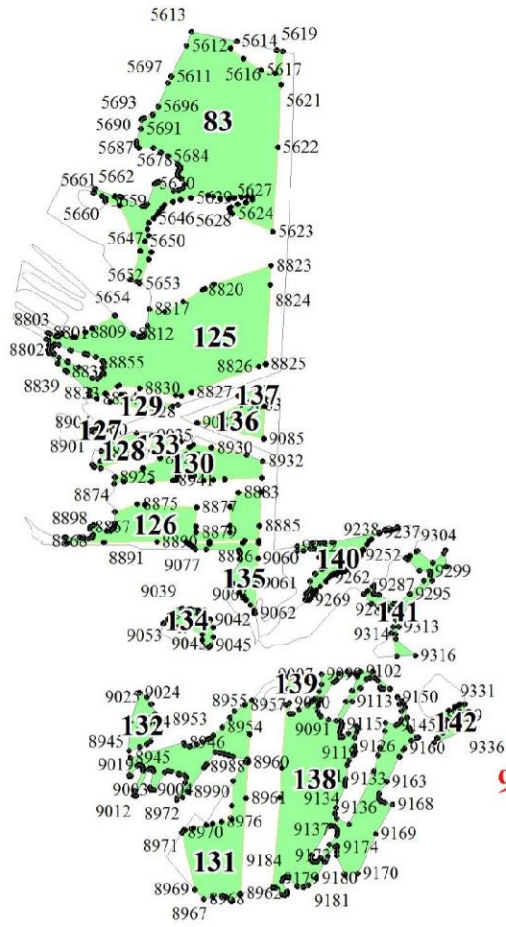

**Графическое описание местоположения границ земель,
на которых располагаются особо защитные участки лесов
«участки лесов вокруг сельских населенных пунктов и садовых товариществ»,
на территории Шумского участкового лесничества
Кировского лесничества
Ленинградской области**

Приложение № 58 к приказу Рослесхоза
от 27.02.2023 № 185

1

1687
1699 1685 1689
1698 1684 1683 1703
1697 1696 1694 1693

10

11386
11385 11388
11410 11391
11401 167
11398 11402 11393
11399 11396
11397

11418
11416 11410
11424
11431
11688 11700 168
11687 11686 11689
11661

16

20

23

84 21871
21869
326 21872
86 22006
7 21973
22018 21973
21971 2194 21873
21910 328 329 22161
21909 21912 327 22075

31