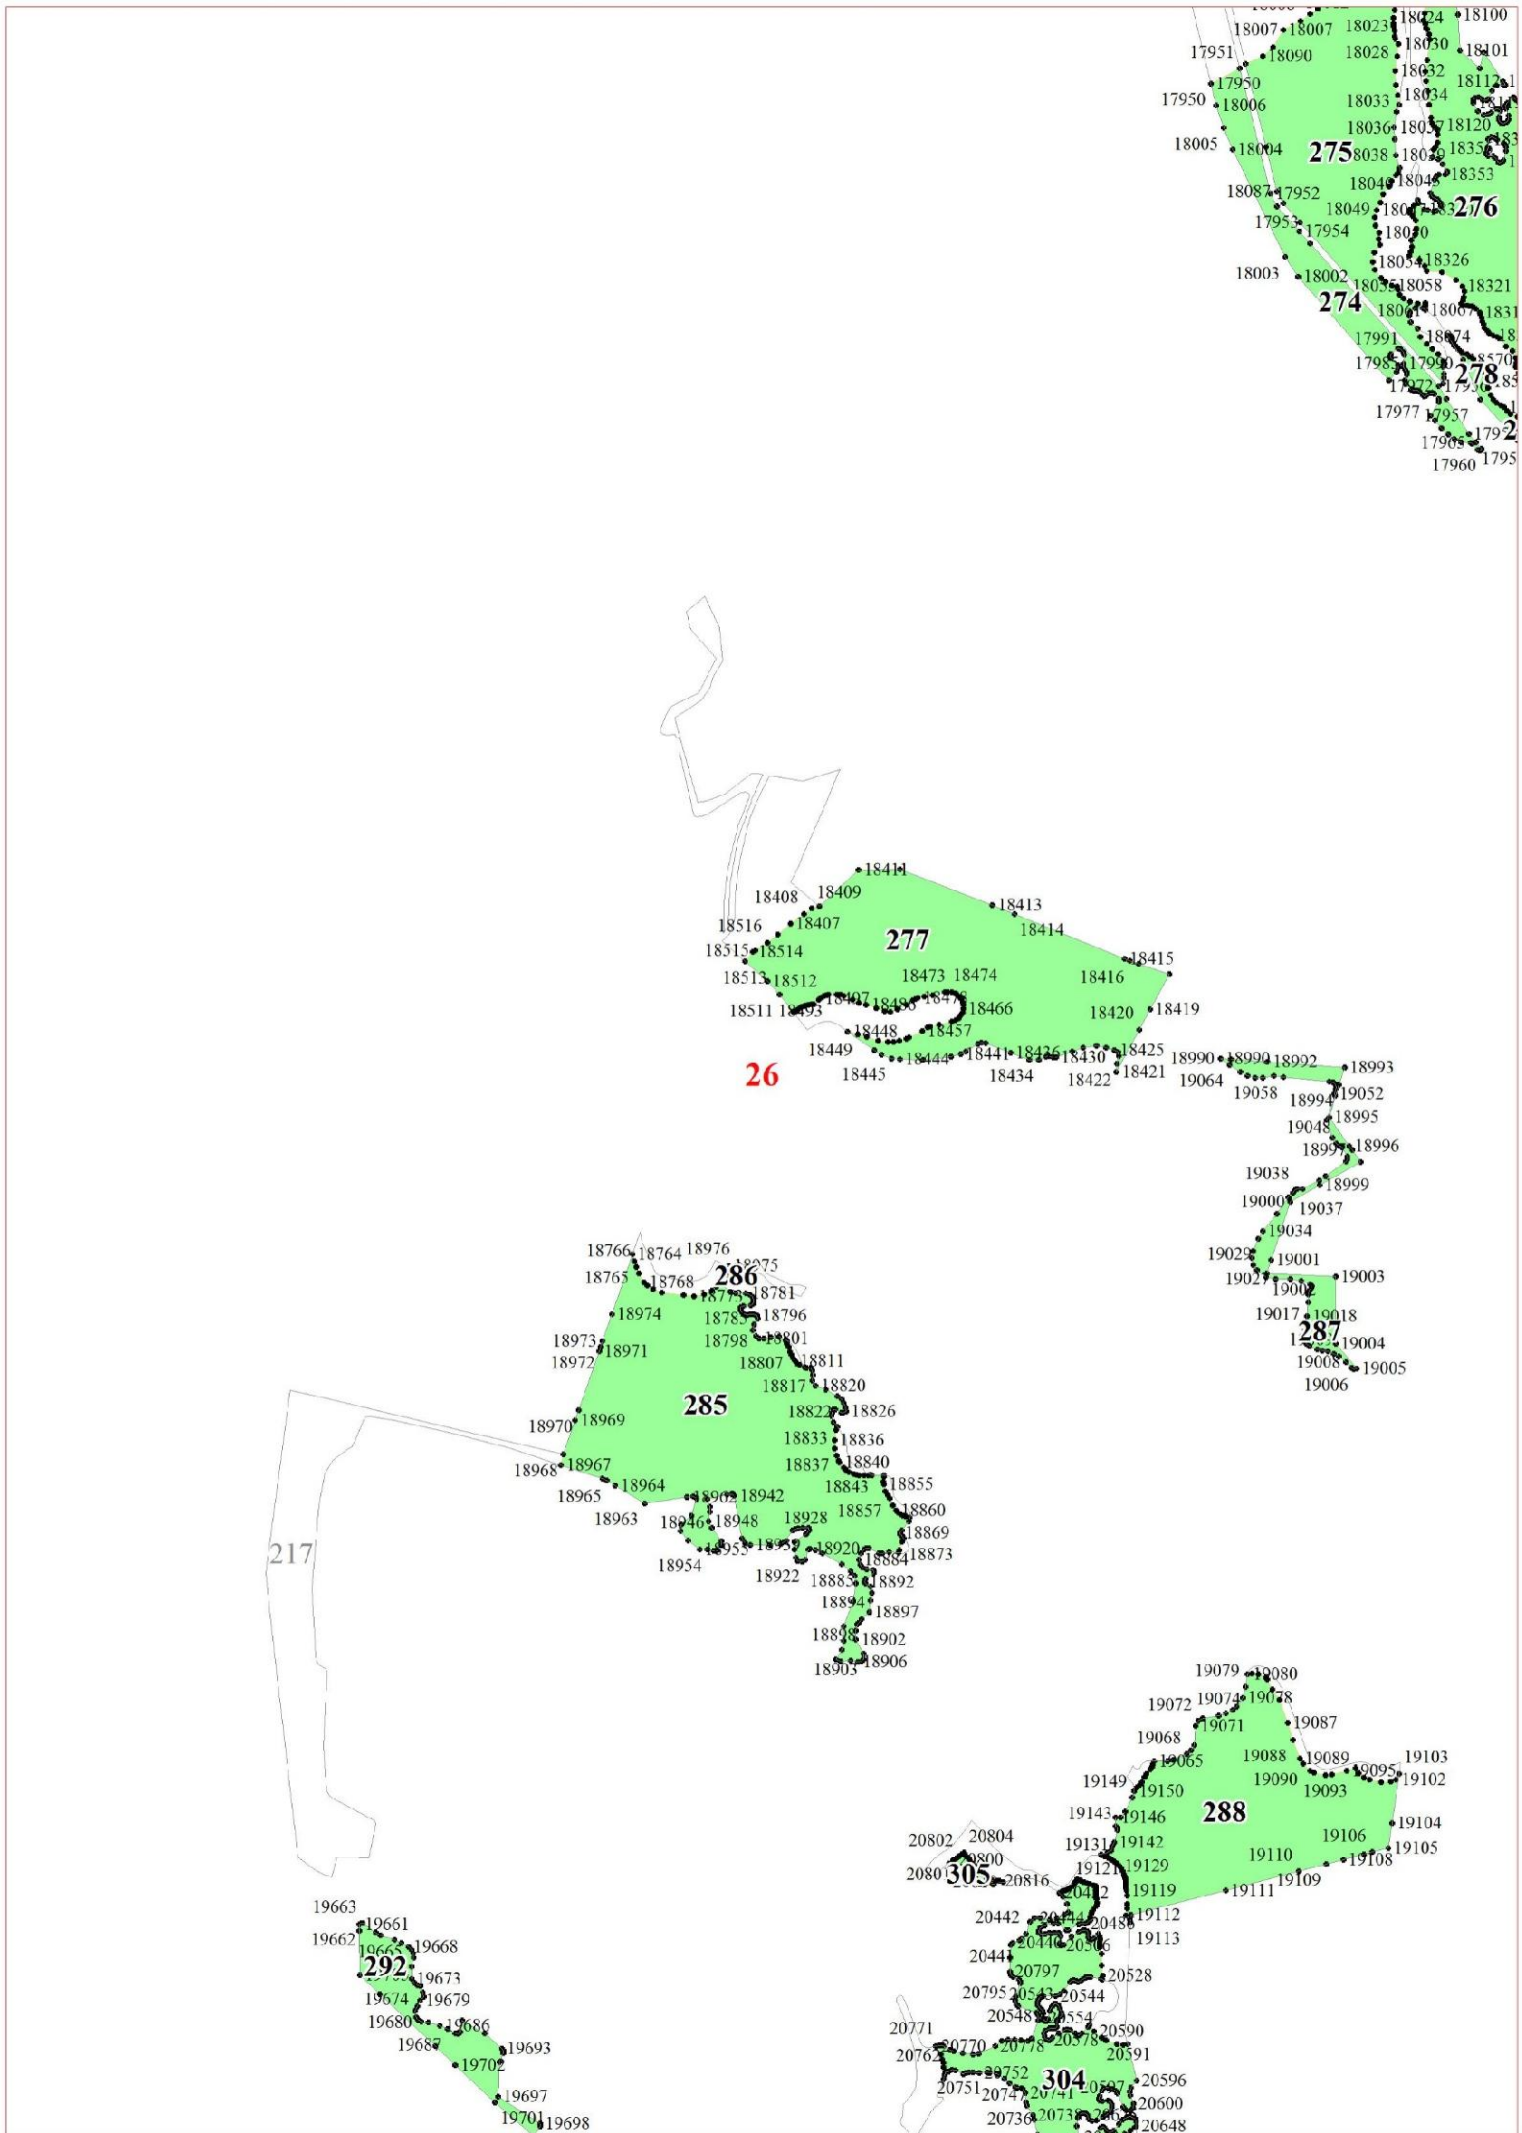

**Графическое описание местоположения границ земель,
на которых располагаются особо защитные участки лесов
«участки лесов вокруг сельских населенных пунктов и садовых товариществ»,
на территории Шумского участкового лесничества
Кировского лесничества
Ленинградской области**

Приложение № 58 к приказу Рослесхоза
от 27.02.2023 № 185

1

1687
1699 1685 1689
1698 1684 1683 1703
1697 1696 1694 1693

10

11386
11385 11388
11410 11391
11401 167
11398 11402 11393
11399 11396
11397

11418
11416 11410
11424
11431
11688 11700 168
11687 11686 11689
11661

16

20

23

84 21871
21869
326 21872
86 22006
7 21973
22018 21973
21971 2194 21873
21910 328 329 22161
21909 21912 327 22075

31