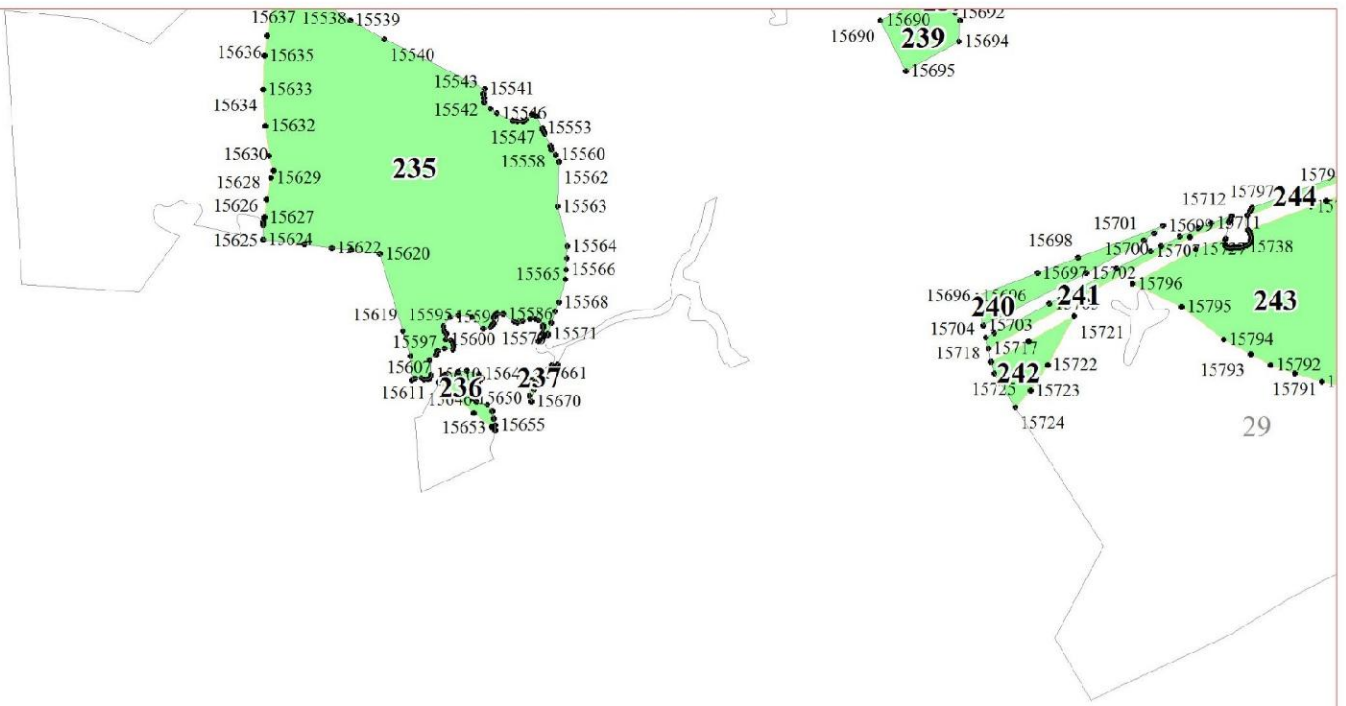

**Графическое описание местоположения границ земель,
на которых располагаются особо защитные участки лесов
«участки лесов вокруг сельских населенных пунктов и садовых товариществ»,
на территории Шумского участкового лесничества
Кировского лесничества
Ленинградской области**

Приложение № 58 к приказу Рослесхоза
от 27.02.2023 № 185

1

1687
1699 1685 1689
1698 1684 1683 1703
1697 1696 1694 1693

10

11386
11385 11388
11410 11391
11401 167
11398 11402 11393
11399 11396
11397

11418
11416 11410
11424
11431
11688 11700 168
11687 11686 11689
11661

16

20

23

84 21871
21869
326 21872
86 22006
7 21973
22018 21973
21971 2194 21873
21910 328 329 22161
21909 21912 327 22075

31