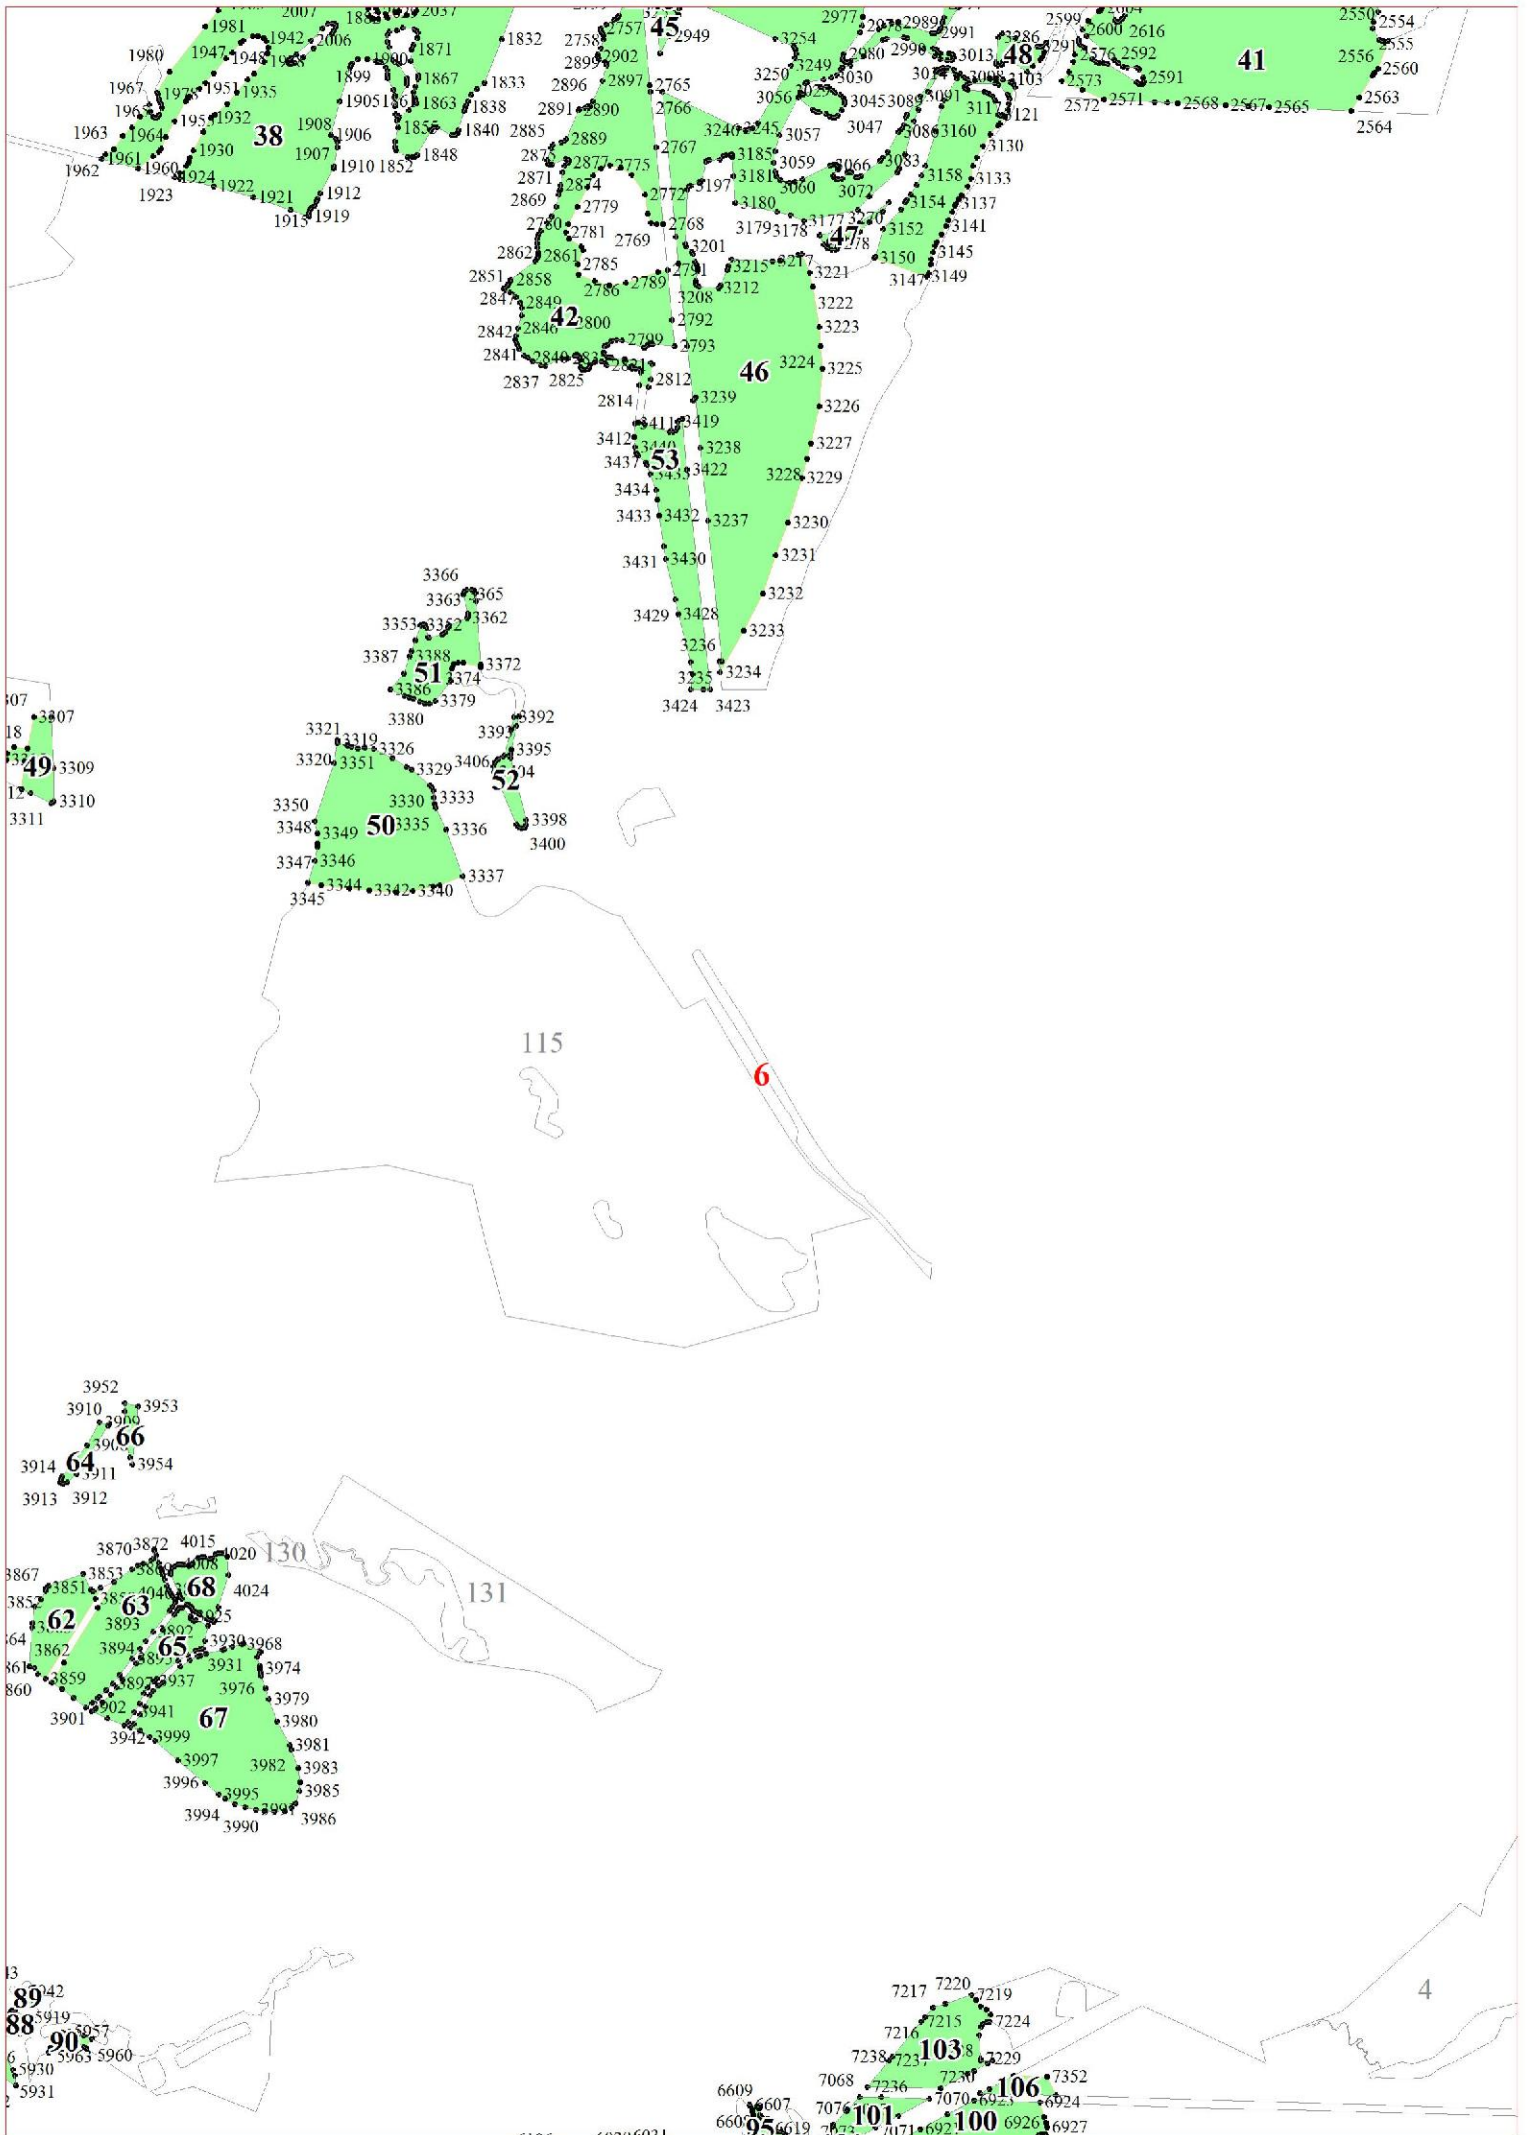

**Графическое описание местоположения границ земель,
на которых располагаются особо защитные участки лесов
«участки лесов вокруг сельских населенных пунктов и садовых товариществ»,
на территории Шумского участкового лесничества
Кировского лесничества
Ленинградской области**

Приложение № 58 к приказу Рослесхоза
от 27.02.2023 № 185

1

1687
1699 1685 1689
1698 1684 1683 1703
1697 1696 1694 1693

10

11386
11385 11388
11410 11391
11401 167
11398 11402 11393
11399 11396
11397

11418
11416 11410
11424
11431
11688 11700 168
11687 11686 11689
11661

16

20

23

84 21871
21869
326 21872
86 22006
7 21973
22018 21973
21971 2194 21873
21910 328 329 22161
21909 21912 327 22075

31