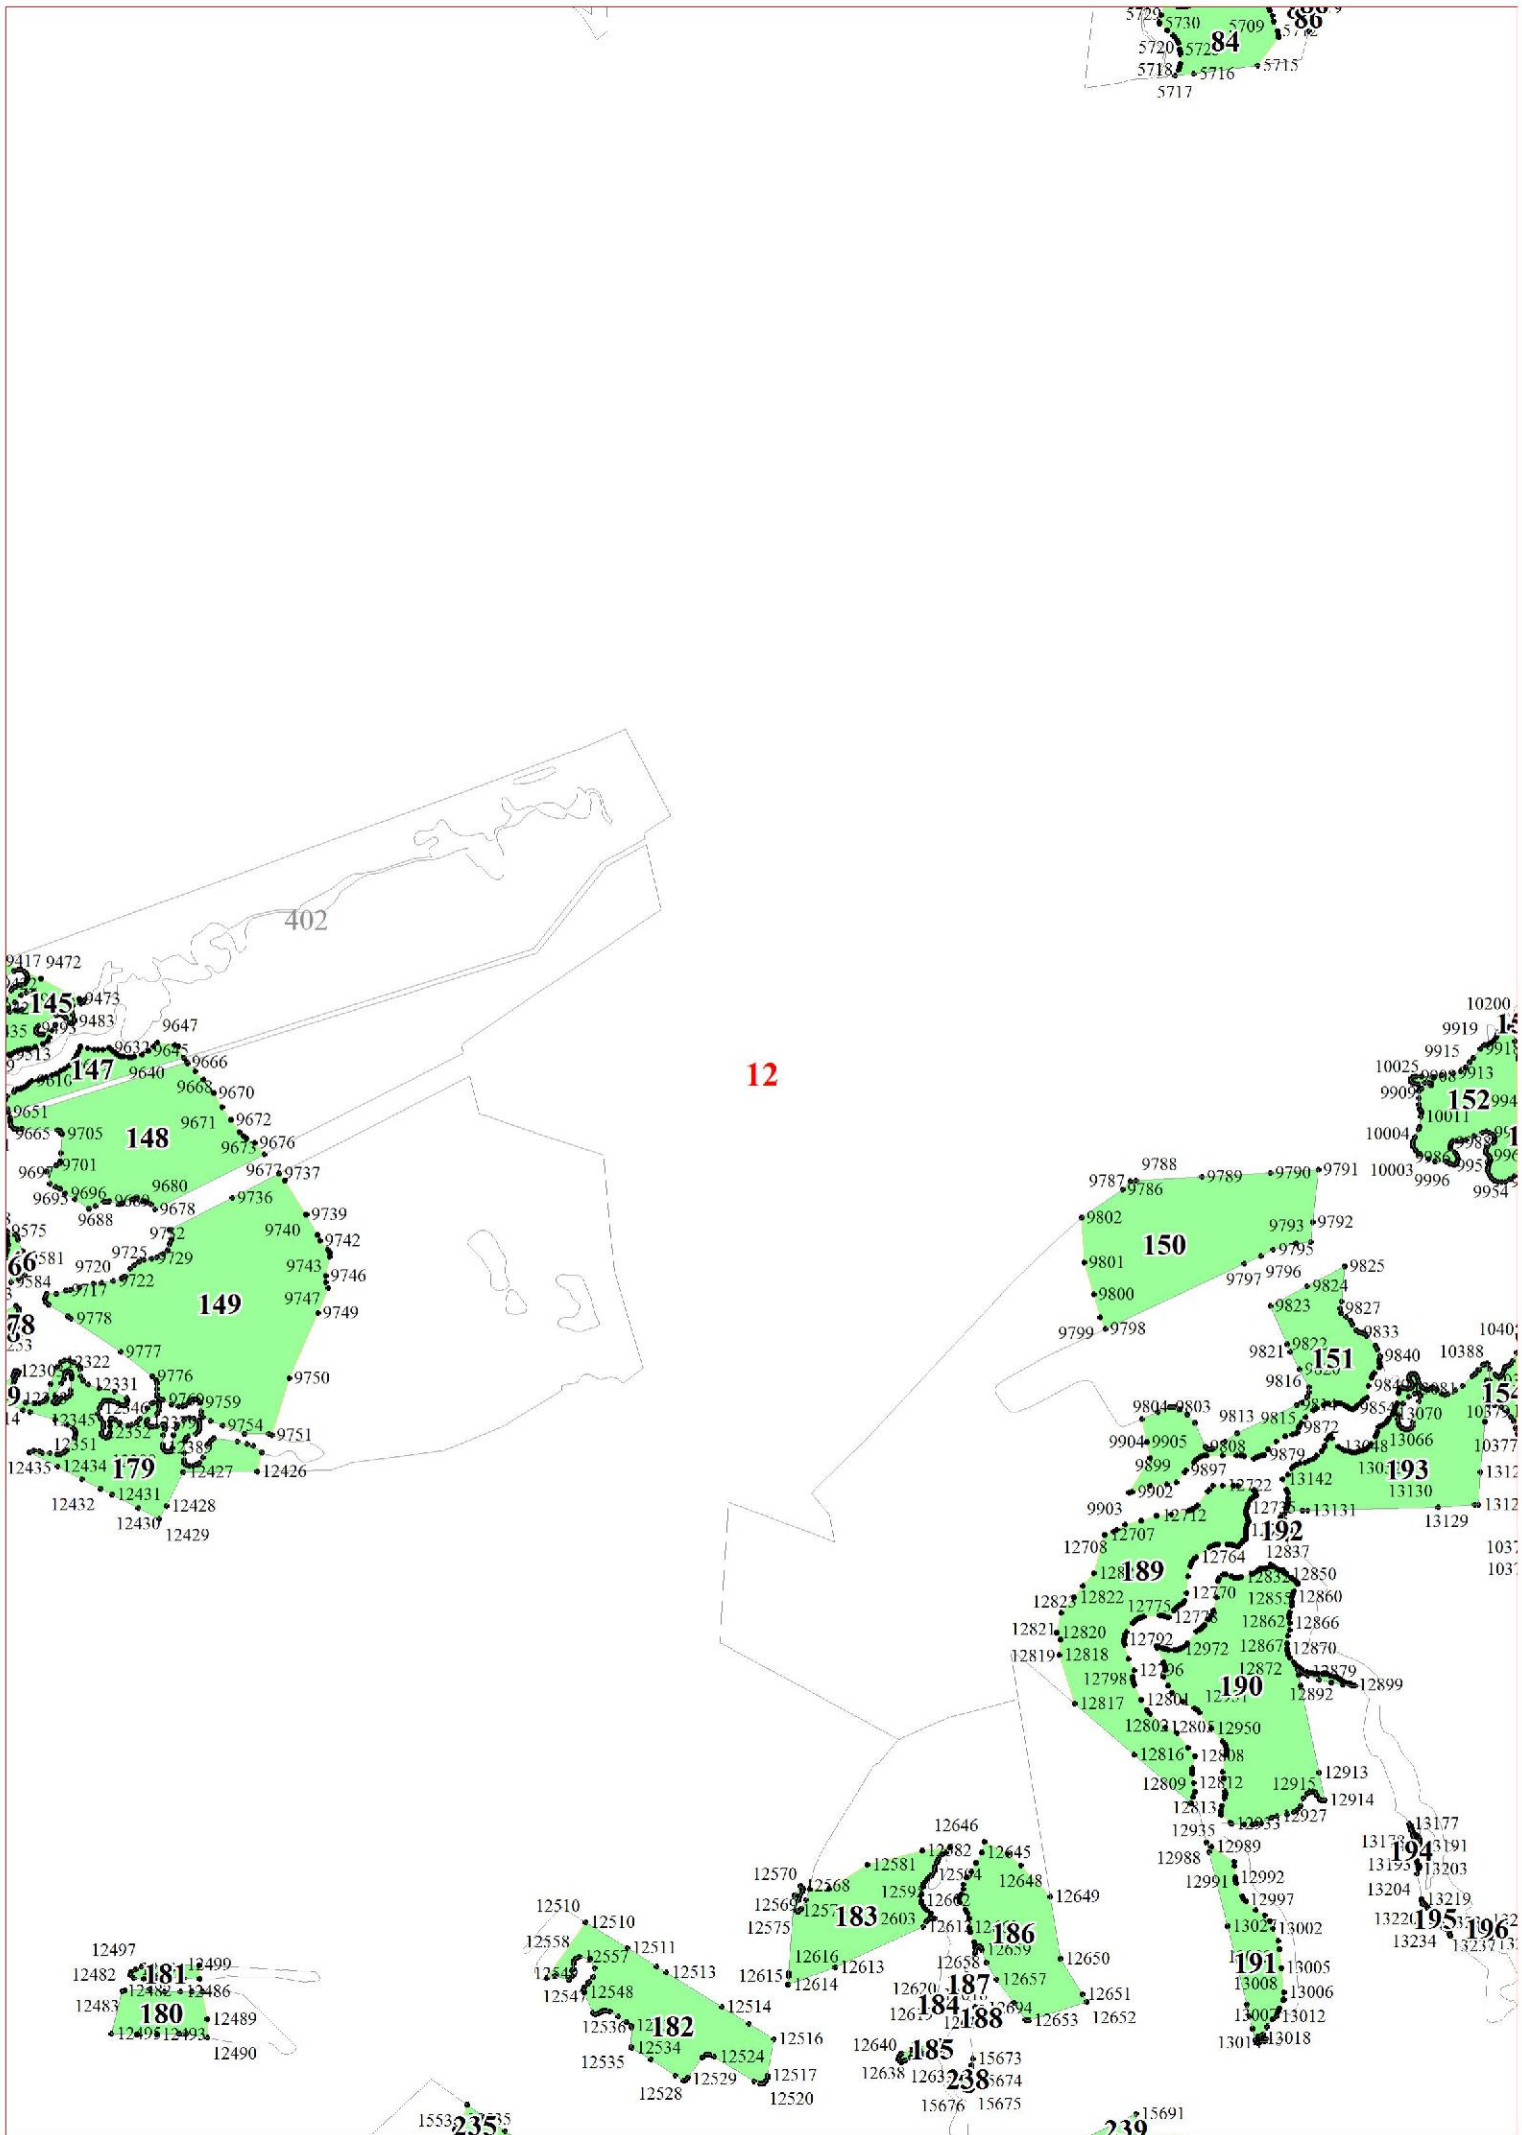

**Графическое описание местоположения границ земель,
на которых располагаются особо защитные участки лесов
«участки лесов вокруг сельских населенных пунктов и садовых товариществ»,
на территории Шумского участкового лесничества
Кировского лесничества
Ленинградской области**

Приложение № 58 к приказу Рослесхоза
от 27.02.2023 № 185

1

1687
1699 1685 1689
1698 1684 1683 1703
1697 1696 1694 1693

10

11386
11385 11388
11410 11391
11401 167
11398 11402 11393
11399 11396
11397

11418
11416 11410
11424
11431
11688 11700 168
11687 11686 11689
11661

16

20

23

84 21871
21869
326 21872
86 22006
7 21973
22018 21973
21971 2194 21873
21910 328 329 22161
21909 21912 327 22075

31