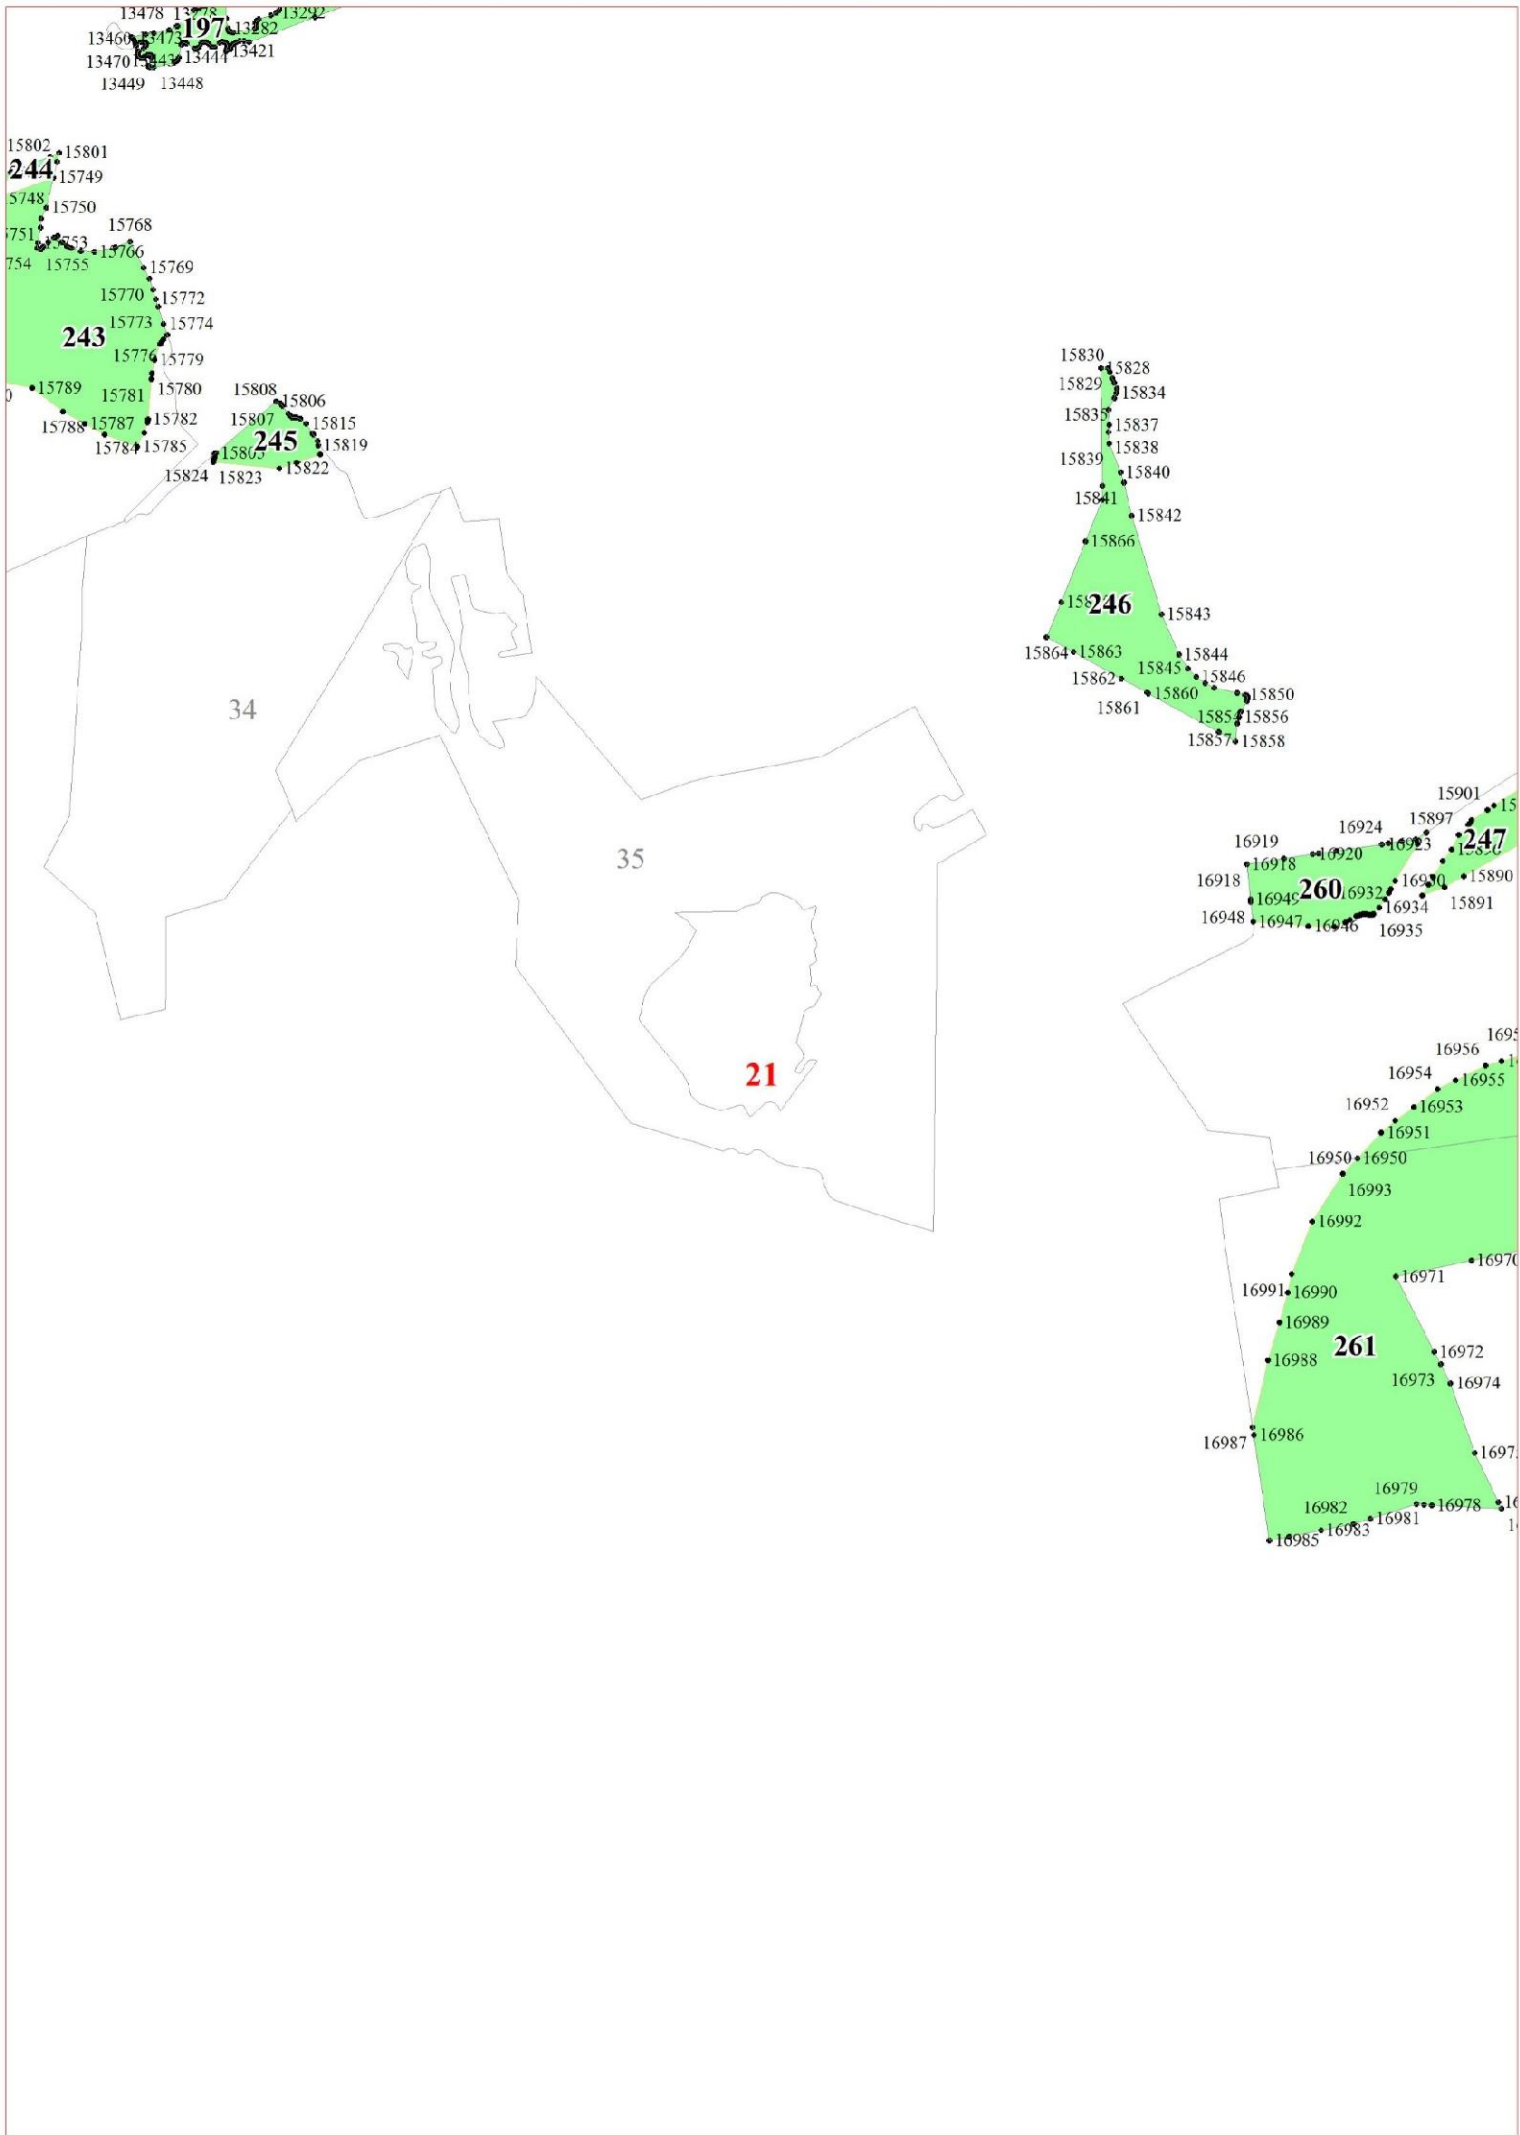

**Графическое описание местоположения границ земель,
на которых располагаются особо защитные участки лесов
«участки лесов вокруг сельских населенных пунктов и садовых товариществ»,
на территории Шумского участкового лесничества
Кировского лесничества
Ленинградской области**

Приложение № 58 к приказу Рослесхоза
от 27.02.2023 № 185

1

1687
1699 1685 1689
1698 1684 1683 1703
1697 1696 1694 1693

10

11386
11385 11388
11410 11391
11401 167
11398 11402 11393
11399 11396
11397

11418
11416 11410
11424
11431
11688 11700 168
11687 11686 11689
11661

16

20

23

84 21871
21869
326 21872
86 22006
7 21973
22018 21973
21971 2194 21873
21910 328 329 22161
21909 21912 327 22075

31