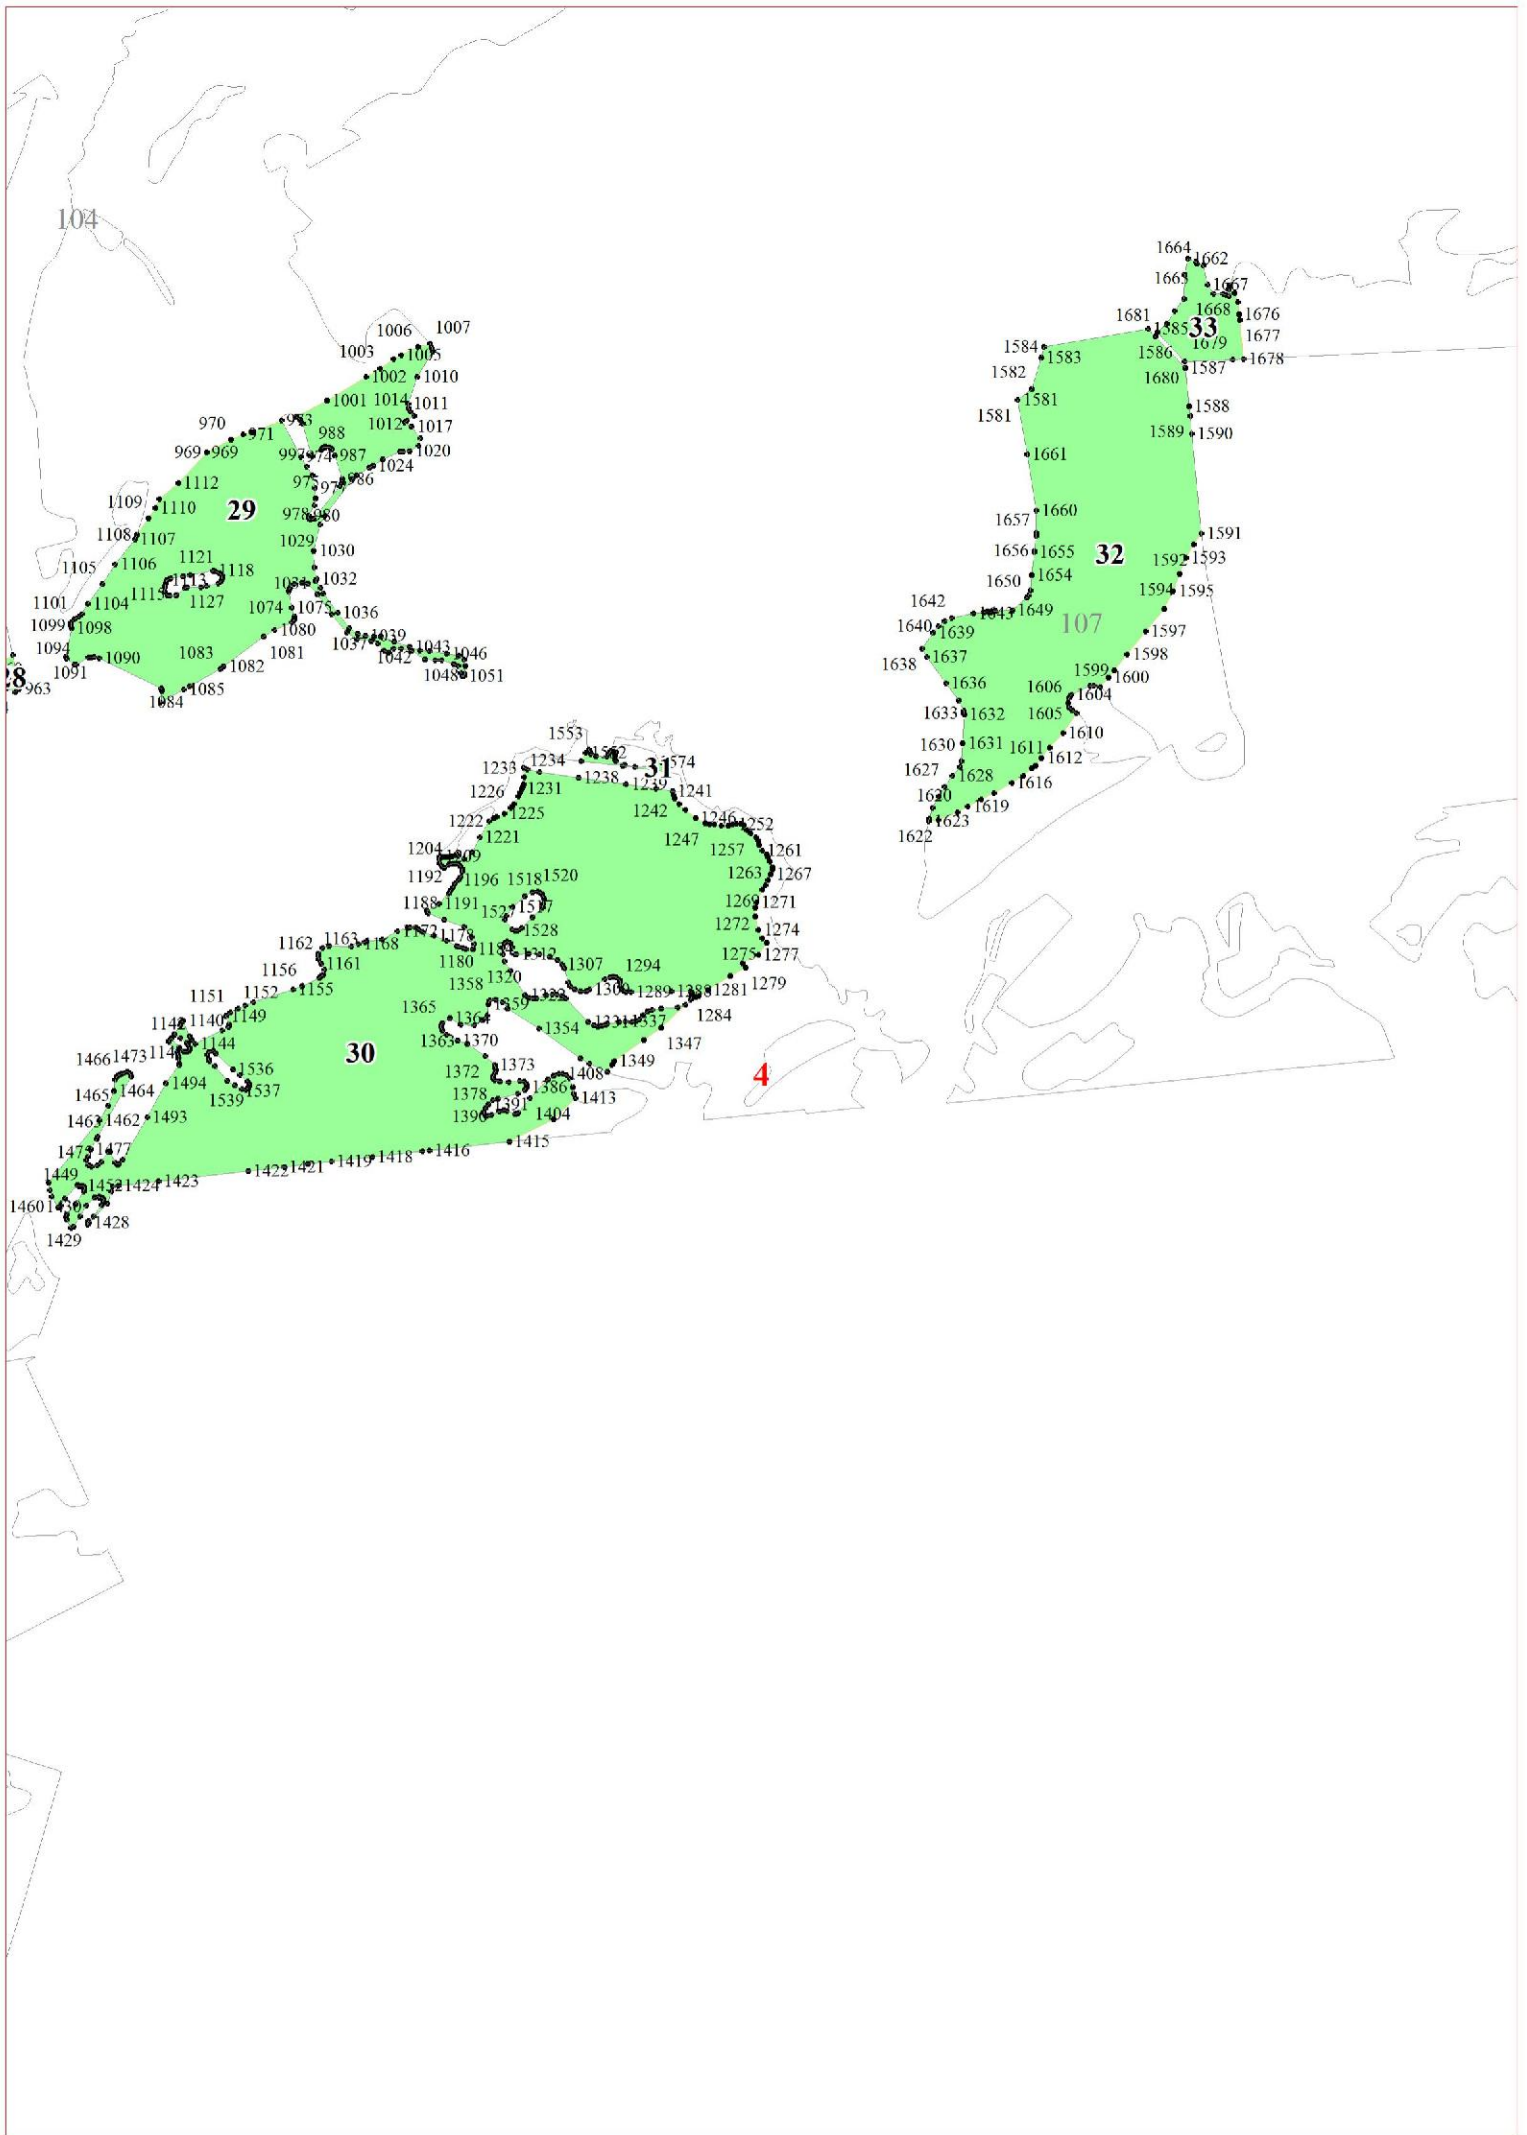

**Графическое описание местоположения границ земель,
на которых располагаются особо защитные участки лесов
«участки лесов вокруг сельских населенных пунктов и садовых товариществ»,
на территории Шумского участкового лесничества
Кировского лесничества
Ленинградской области**

Приложение № 58 к приказу Рослесхоза
от 27.02.2023 № 185

1

1687
1699 1685 1689
1698 1684 1683 1703
1697 1696 1694 1693

10

11386
11385 11388
11410 11391
11401 167
11398 11402 11393
11399 11396
11397

11418
11416 11410
11424
11431
11688 11700 168
11687 11686 11689
11661

16

20

23

84 21871
21869
326 21872
86 22006
7 21973
22018 21973
21971 2194 21873
21910 328 329 22161
21909 21912 327 22075

31