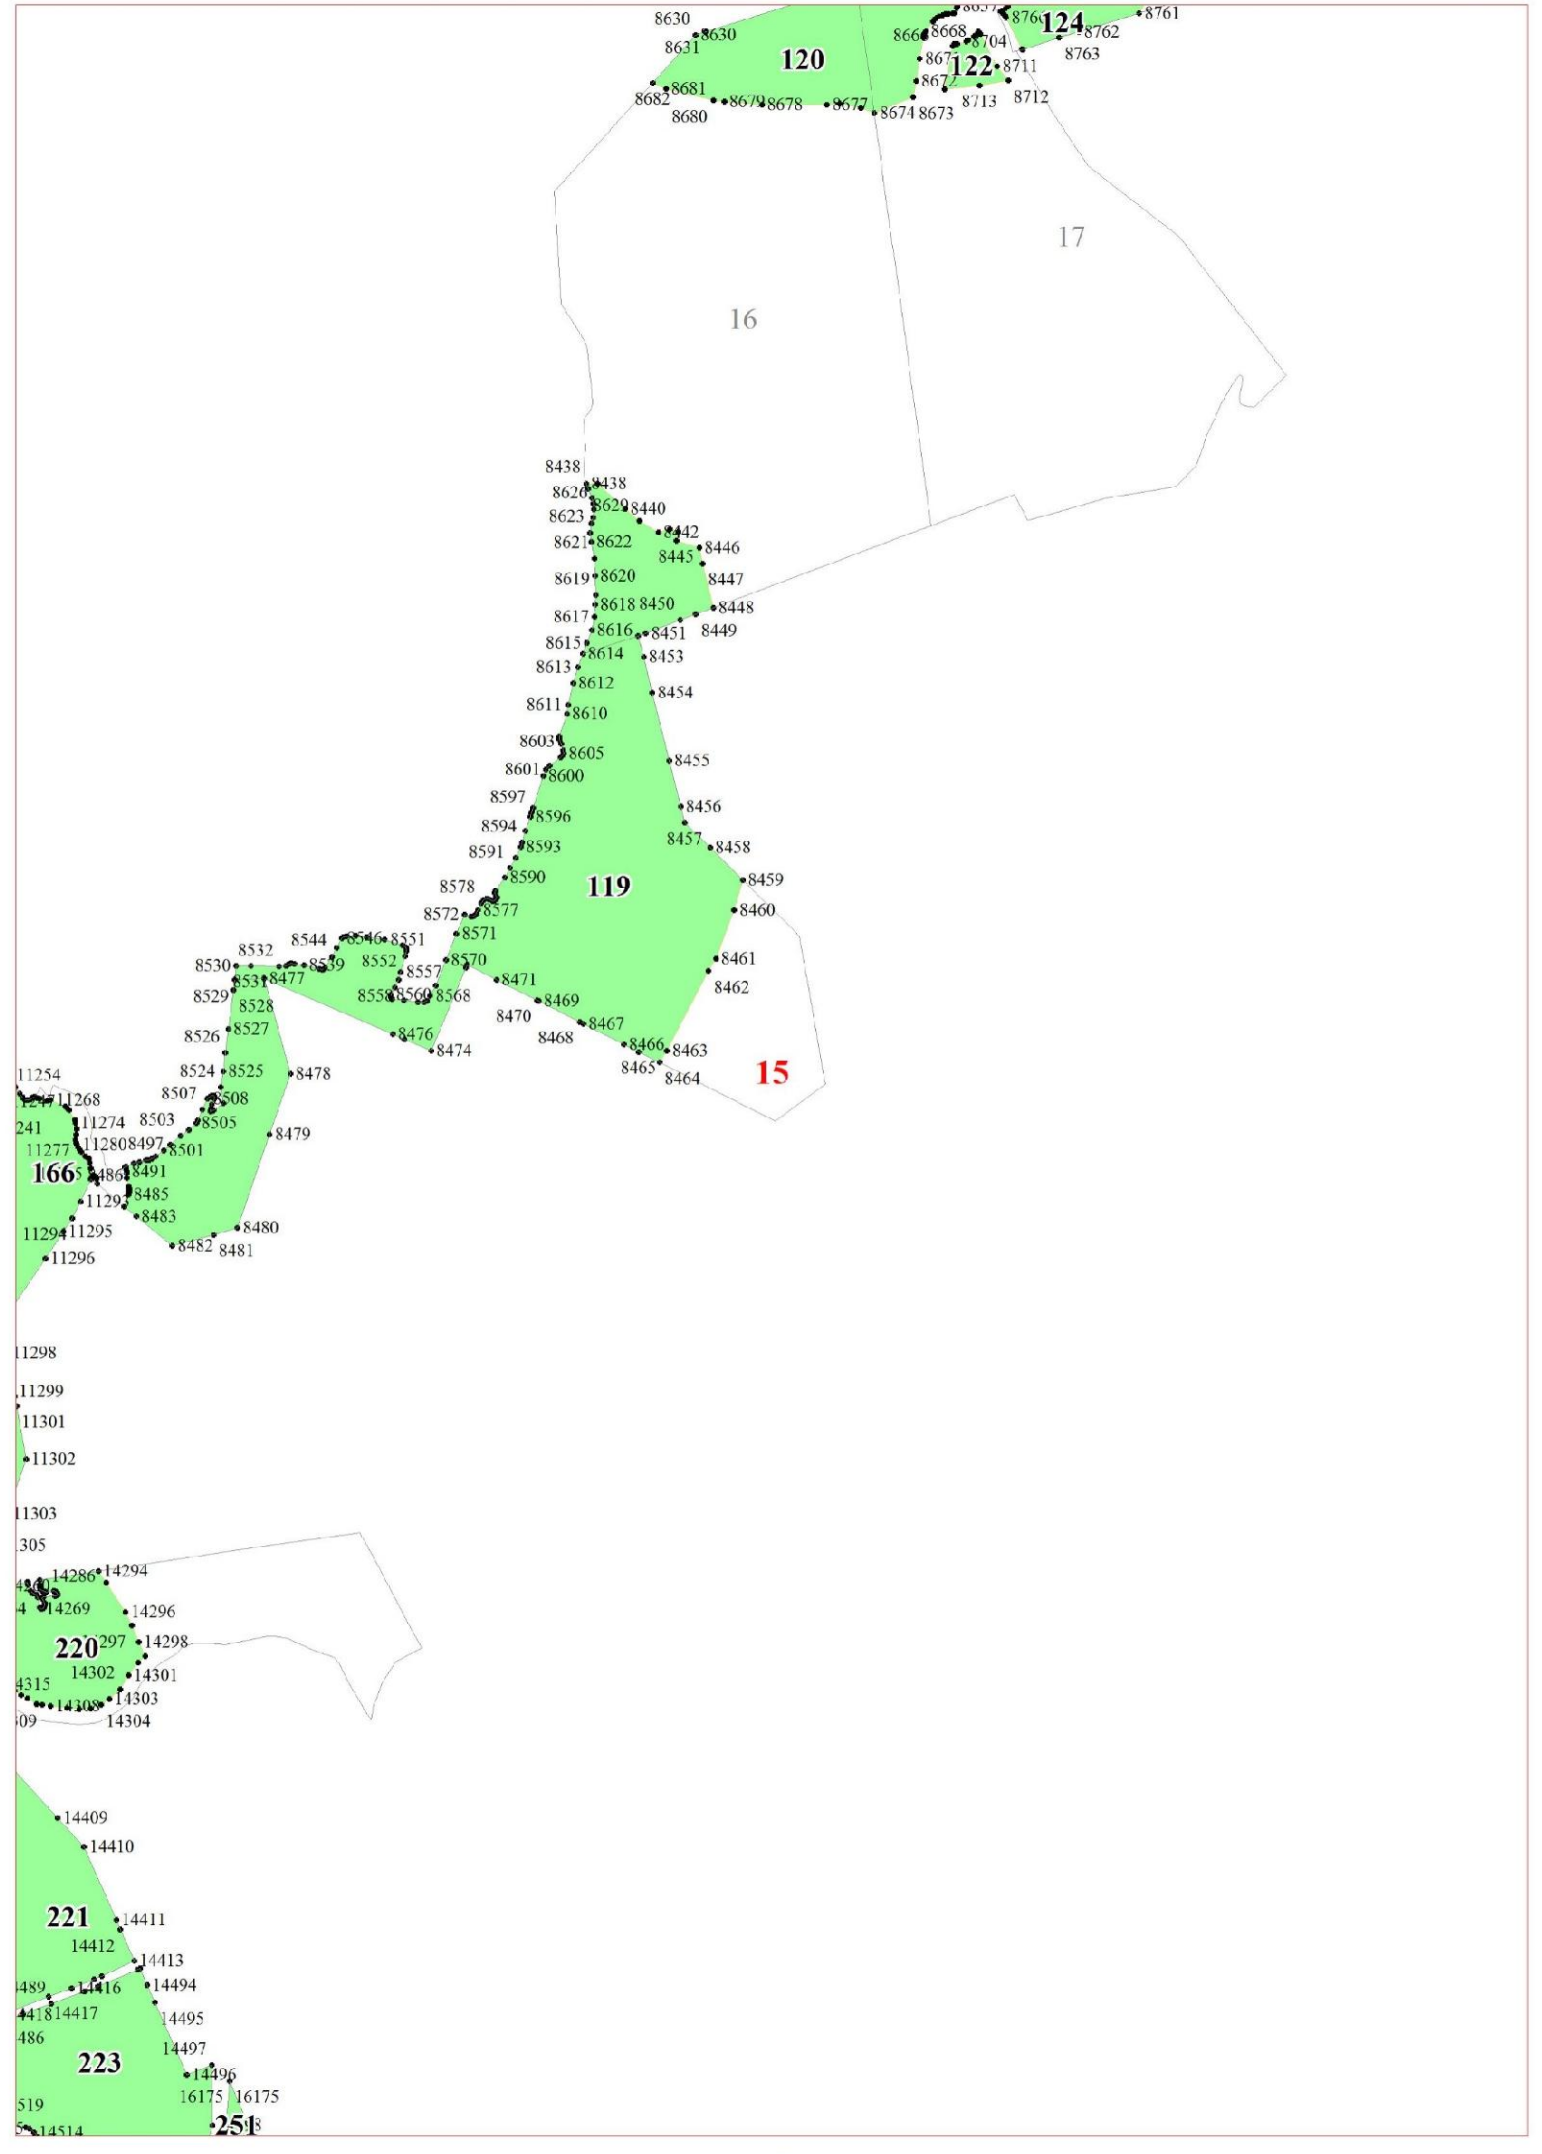

**Графическое описание местоположения границ земель,
на которых располагаются особо защитные участки лесов
«участки лесов вокруг сельских населенных пунктов и садовых товариществ»,
на территории Шумского участкового лесничества
Кировского лесничества
Ленинградской области**

Приложение № 58 к приказу Рослесхоза
от 27.02.2023 № 185

1

1687
1699 1685 1689
1698 1684 1683 1703
1697 1696 1694 1693

10

11386
11385 11388
11410 11391
11401 167
11398 11402 11393
11399 11396
11397

11418
11416 11410
11424
11431
11688 11700 168
11687 11686 11689
11661

16

20

23

84 21871
21869
326 21872
86 22006
7 21973
22018 21973
21971 2194 21873
21910 328 329 22161
21909 21912 327 22075

31