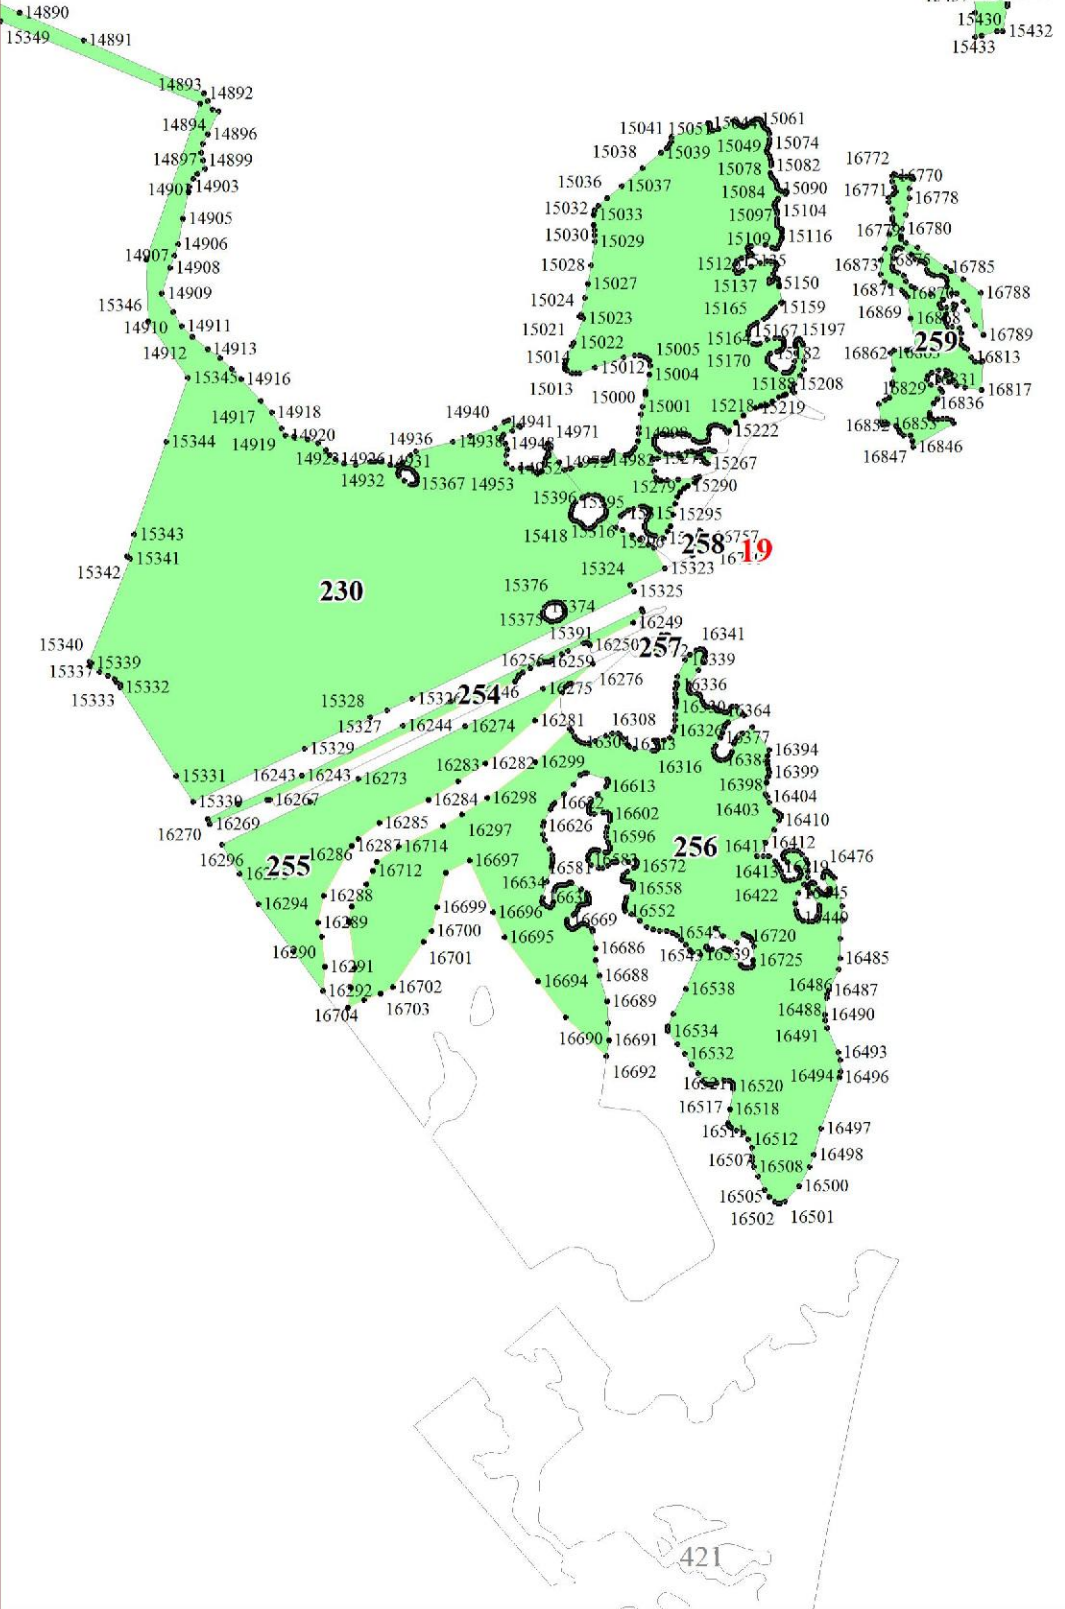

**Графическое описание местоположения границ земель,
на которых располагаются особо защитные участки лесов
«участки лесов вокруг сельских населенных пунктов и садовых товариществ»,
на территории Шумского участкового лесничества
Кировского лесничества
Ленинградской области**

Приложение № 58 к приказу Рослесхоза
от 27.02.2023 № 185

1

1687
1699 1685 1689
1698 1684 1683 1703
1697 1696 1694 1693

10

11386
11385 11388
11410 11391
11401 167
11398 11402 11393
11399 11396
11397

11418
11416 11410
11424
11431
11688 11700 168
11687 11686 11689
11661

16

20

23

84 21871
21869
326 21872
86 22006
7 21973
22018 21973
21971 2194 21873
21910 328 329 22161
21909 21912 327 22075

31