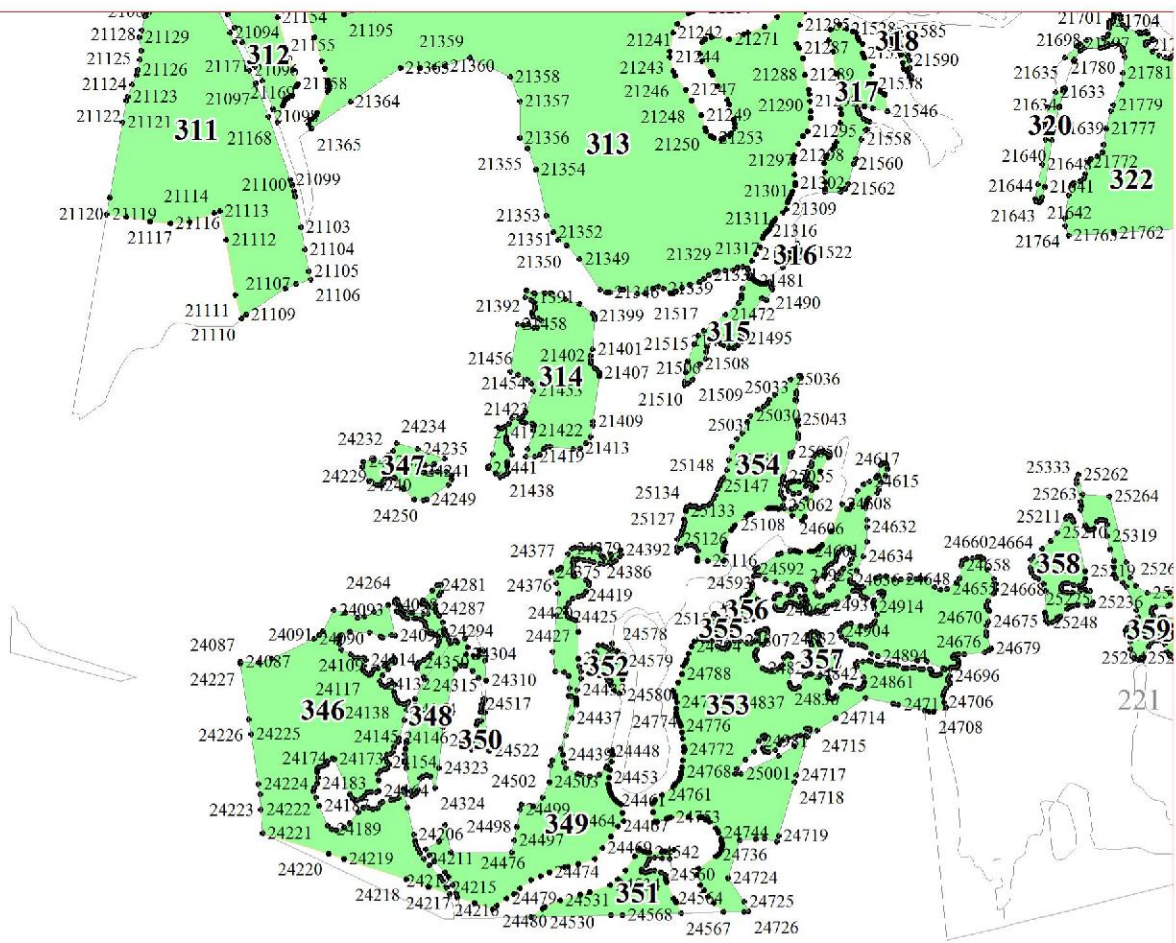

**Графическое описание местоположения границ земель,
на которых располагаются особо защитные участки лесов
«участки лесов вокруг сельских населенных пунктов и садовых товариществ»,
на территории Шумского участкового лесничества
Кировского лесничества
Ленинградской области**

16

20

23

84 21871
21869
326 21872
86 22006
7 21973
22018 21973
21971 2194 21873
21910 328 329 22161
21909 21912 327 22075

31