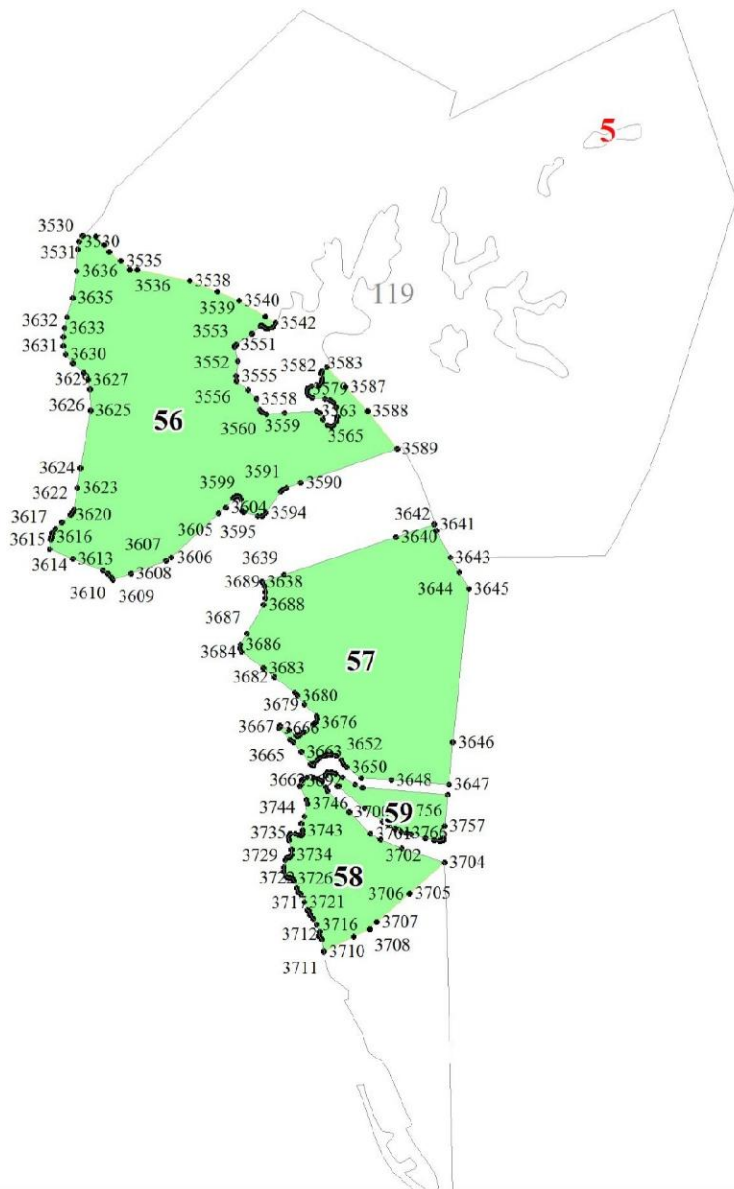

**Графическое описание местоположения границ земель,
на которых располагаются особо защитные участки лесов
«участки лесов вокруг сельских населенных пунктов и садовых товариществ»,
на территории Шумского участкового лесничества
Кировского лесничества
Ленинградской области**

Приложение № 58 к приказу Рослесхоза
от 27.02.2023 № 185

1

1687
1699 1685 1689
1698 1684 1683 1703
1697 1696 1694 1693

10

11386
11385 11388
11410 11391
11401 167
11398 11402 11393
11399 11396
11397

11418
11416 11410
11424
11431
11688 11700 168
11687 11686 11689
11661

16

20

23

84 21871
21869
326 21872
86 22006
7 21973
22018 21973
21971 2194 21873
21910 328 329 22161
21909 21912 327 22075

31