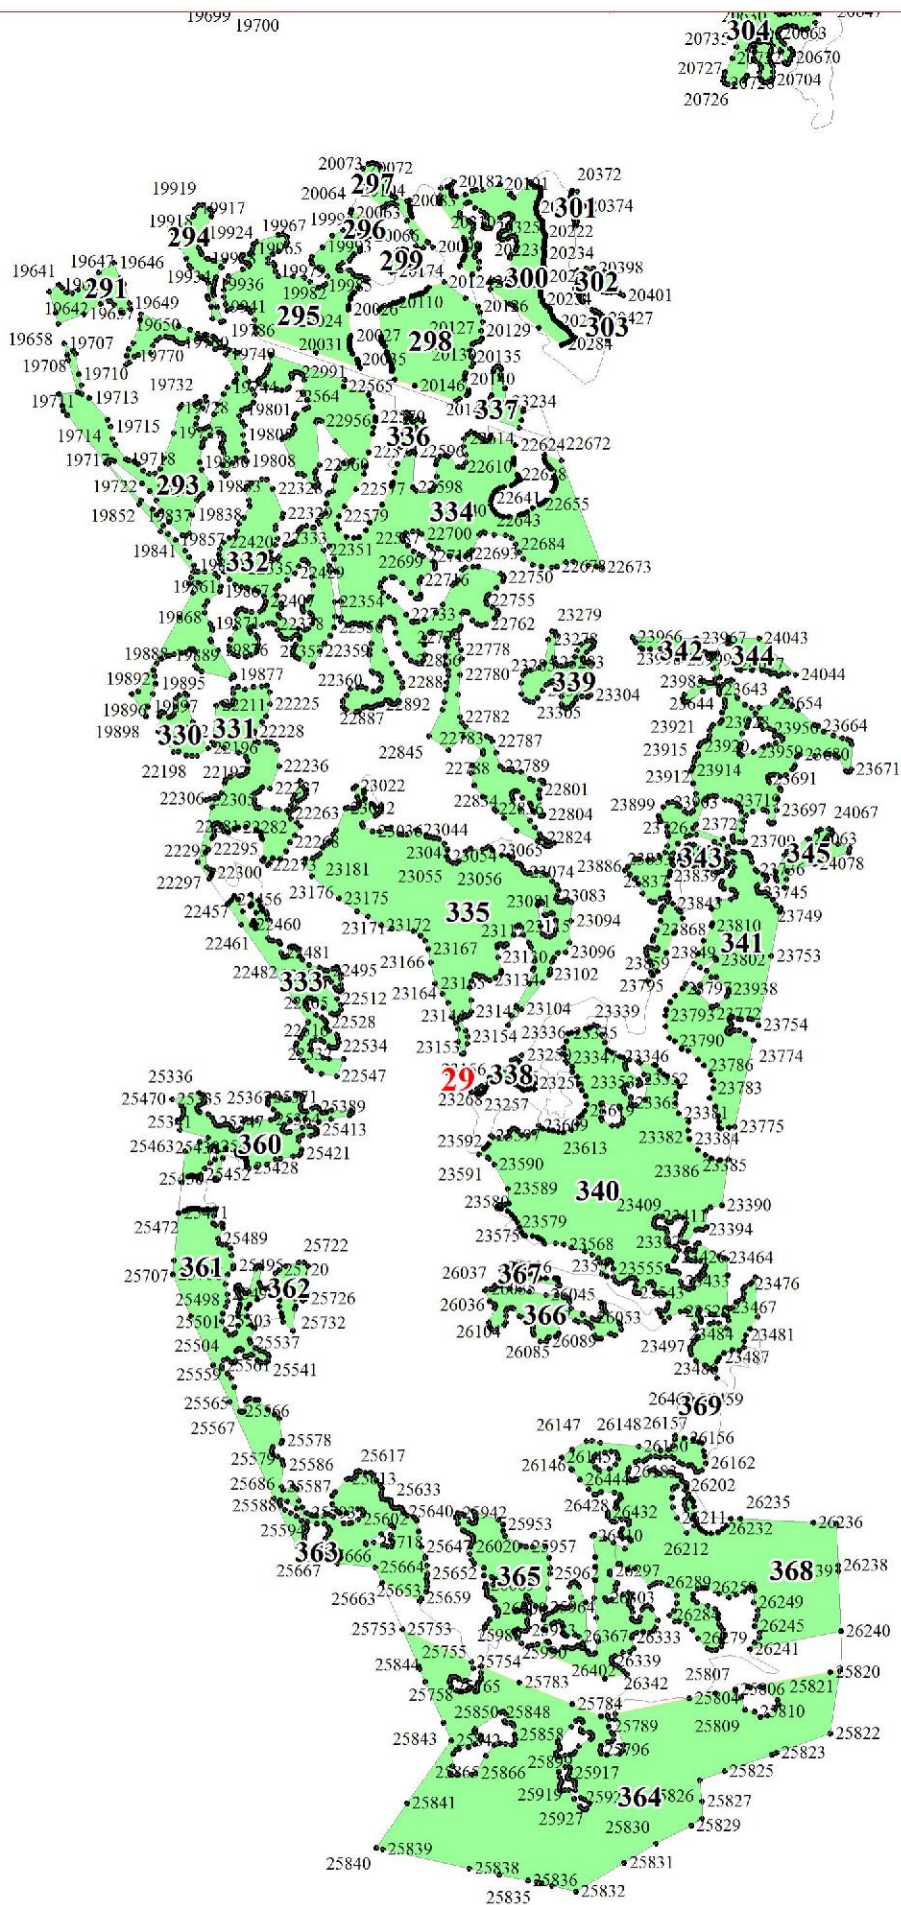

**Графическое описание местоположения границ земель,
на которых располагаются особо защитные участки лесов
«участки лесов вокруг сельских населенных пунктов и садовых товариществ»,
на территории Шумского участкового лесничества
Кировского лесничества
Ленинградской области**

Приложение № 58 к приказу Рослесхоза
от 27.02.2023 № 185

1

1687
1699 1685 1689
1698 1684 1683 1703
1697 1696 1694 1693

10

11386
11385 11388
11410 11391
11401 167
11398 11402 11393
11399 11396
11397

11418
11416 11410
11424
11431
11688 11700 168
11687 11686 11689
11661

16

20

23

84 21871
21869
326 21872
86 22006
7 21973
22018 21973
21971 2194 21873
21910 328 329 22161
21909 21912 327 22075

31