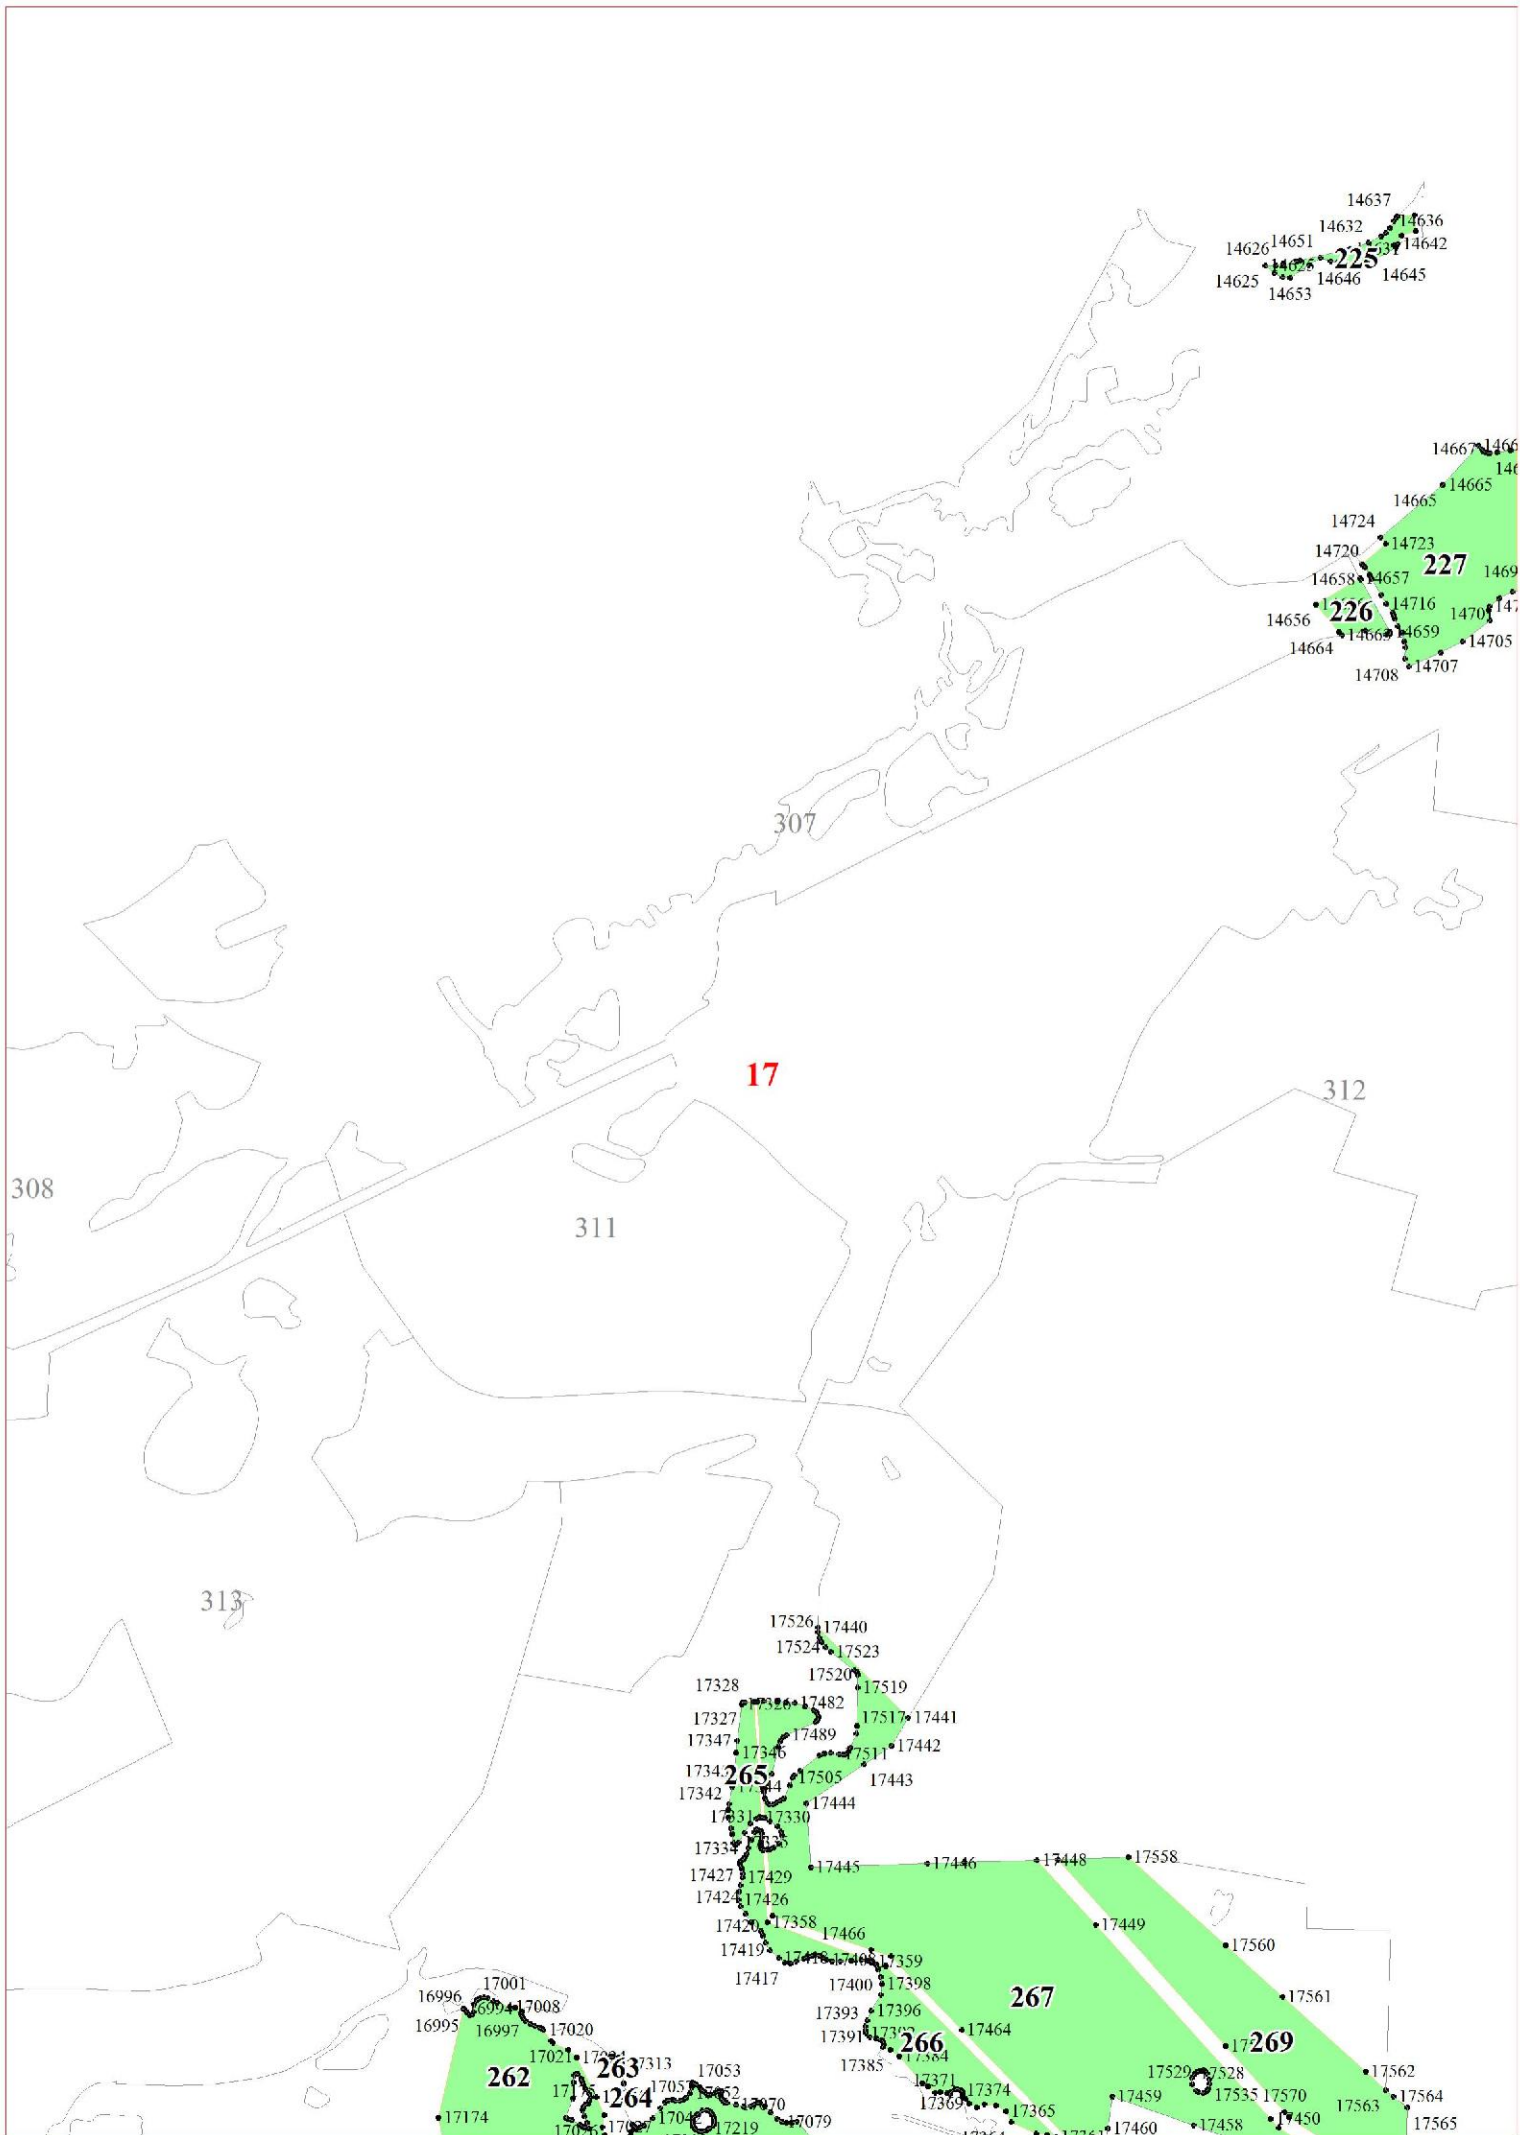

**Графическое описание местоположения границ земель,
на которых располагаются особо защитные участки лесов
«участки лесов вокруг сельских населенных пунктов и садовых товариществ»,
на территории Шумского участкового лесничества
Кировского лесничества
Ленинградской области**

Приложение № 58 к приказу Рослесхоза
от 27.02.2023 № 185

1

1687
1699 1685 1689
1698 1684 1683 1703
1697 1696 1694 1693

10

11386
11385 11388
11410 11391
11401 167
11398 11402 11393
11399 11396
11397

11418
11416 11410
11424
11431
11688 11700 168
11687 11686 11689
11661

16

20

23

84 21871
21869
326 21872
86 22006
7 21973
22018 21973
21971 2194 21873
21910 328 329 22161
21909 21912 327 22075

31