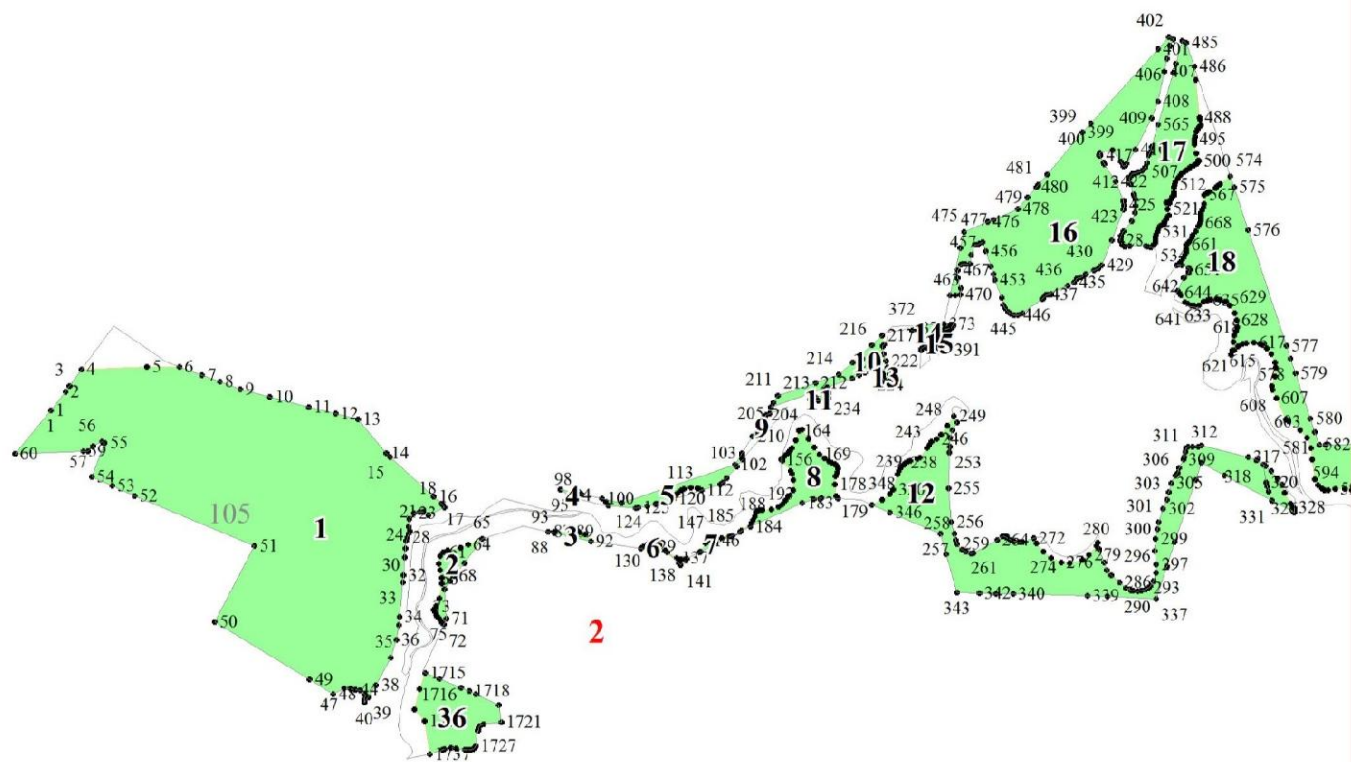

**Графическое описание местоположения границ земель,
на которых располагаются особо защитные участки лесов
«участки лесов вокруг сельских населенных пунктов и садовых товариществ»,
на территории Шумского участкового лесничества
Кировского лесничества
Ленинградской области**

Приложение № 58 к приказу Рослесхоза
от 27.02.2023 № 185

1

1687
1699 1685 1689
1698 1684 1683 1703
1697 1696 1694 1693

10

11386
11385 11388
11410 11391
11401 167
11398 11402 11393
11399 11396
11397

11418
11416 11410
11424
11431
11688 11700 168
11687 11686 11689
11661

16

20

23

84 21871
21869
326 21872
86 22006
7 21973
22018 21973
21971 2194 21873
21910 328 329 22161
21909 21912 327 22075

31