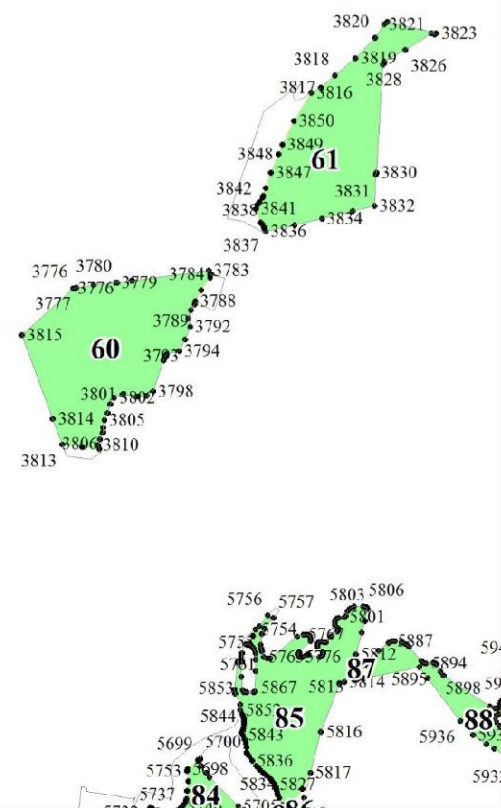

**Графическое описание местоположения границ земель,
на которых располагаются особо защитные участки лесов
«участки лесов вокруг сельских населенных пунктов и садовых товариществ»,
на территории Шумского участкового лесничества
Кировского лесничества
Ленинградской области**

Приложение № 58 к приказу Рослесхоза
от 27.02.2023 № 185

1

1687
1699 1685 1689
1698 1684 1683 1703
1697 1696 1694 1693

10

11386
11385 11388
11410 11391
11401 167
11398 11402 11393
11399 11396
11397

11418
11416 11410
11424
11431
11688 11700 168
11687 11686 11689
11661

16

20

23

84 21871
21869
326 21872
86 22006
7 21973
22018 21973
21971 2194 21873
21910 328 329 22161
21909 21912 327 22075

31