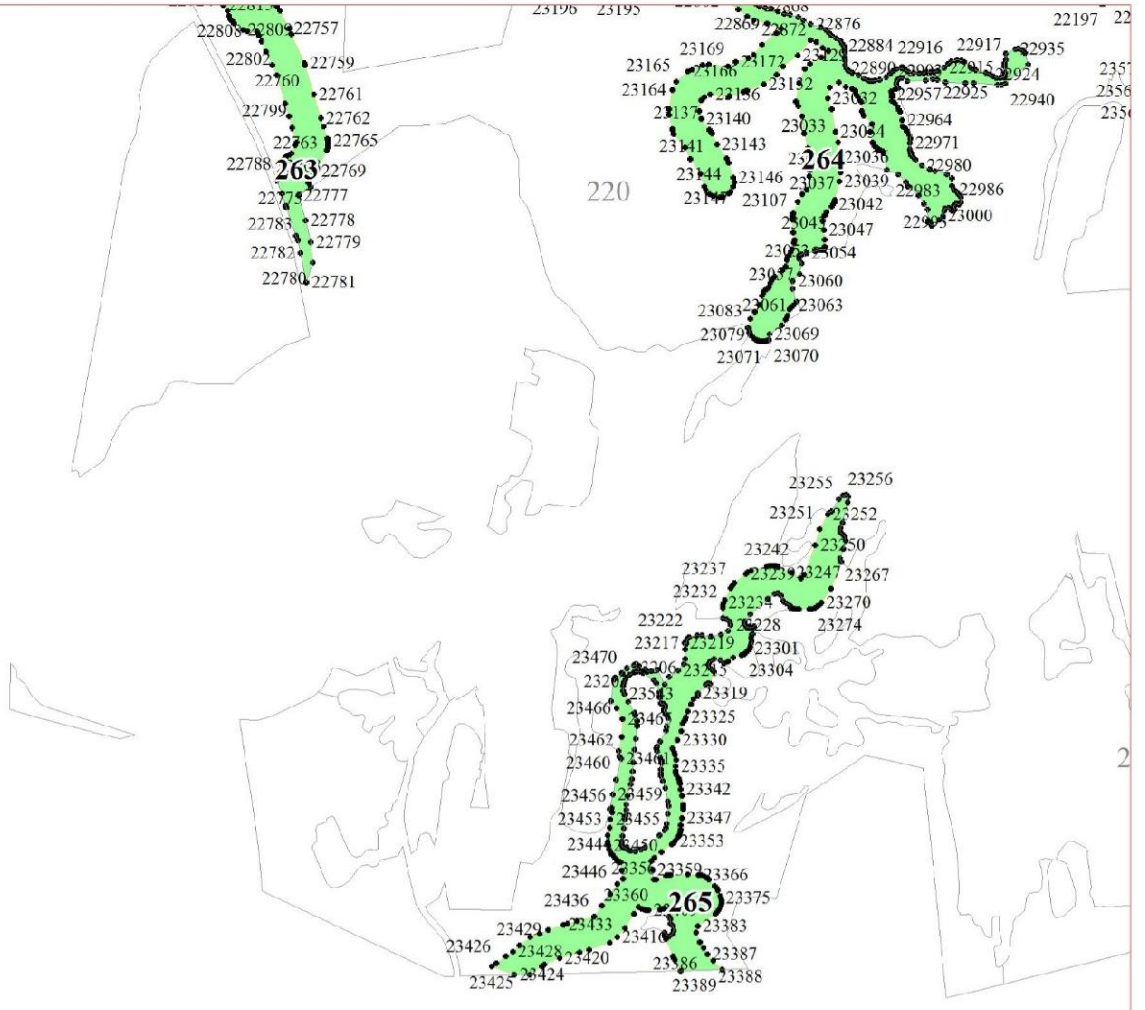

**Графическое описание местоположения границ земель,
на которых располагаются особо защитные участки лесов
«берегозащитные участки лесов»,
на территории Шумского участкового лесничества
Кировского лесничества
Ленинградской области**

Приложение № 56 к приказу Рослесхоза
от 27.02.2023 № 185

5

16

20

21001	21003
21004	21000
21005	21019
21006	21035
21007	229
21008	21046
21009	21054
21010	21066
21011	21084
21012	21087

25

163
179
22184
22188
193
196
23642
23633
23656
268