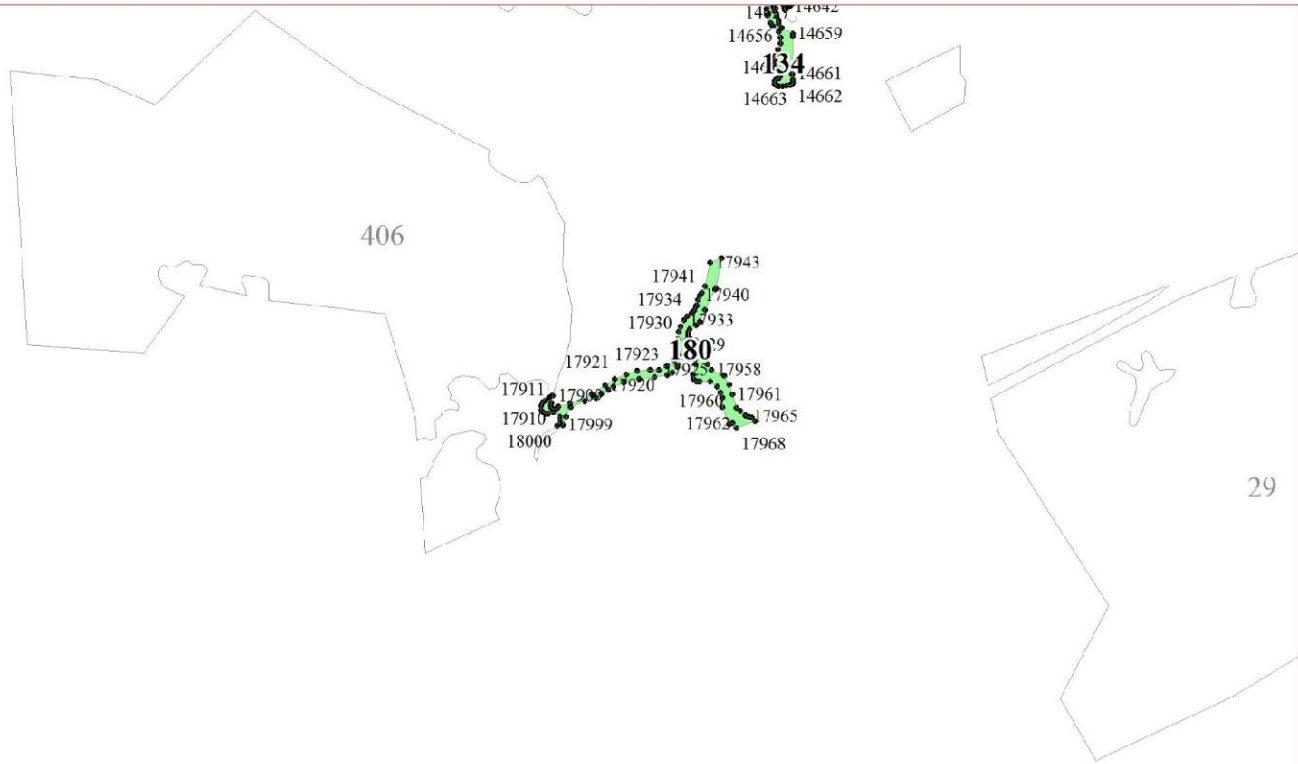

**Графическое описание местоположения границ земель,
на которых располагаются особо защитные участки лесов
«берегозащитные участки лесов»,
на территории Шумского участкового лесничества
Кировского лесничества
Ленинградской области**

Приложение № 56 к приказу Рослесхоза
от 27.02.2023 № 185

5

16

20

21001	21003
21004	21000
21005	21019
21006	21035
21007	229
21008	21046
21009	21054
21010	21066
21011	21084
21012	21087

25

163
179
22184
22188
193
196
23642
23633
23656
268