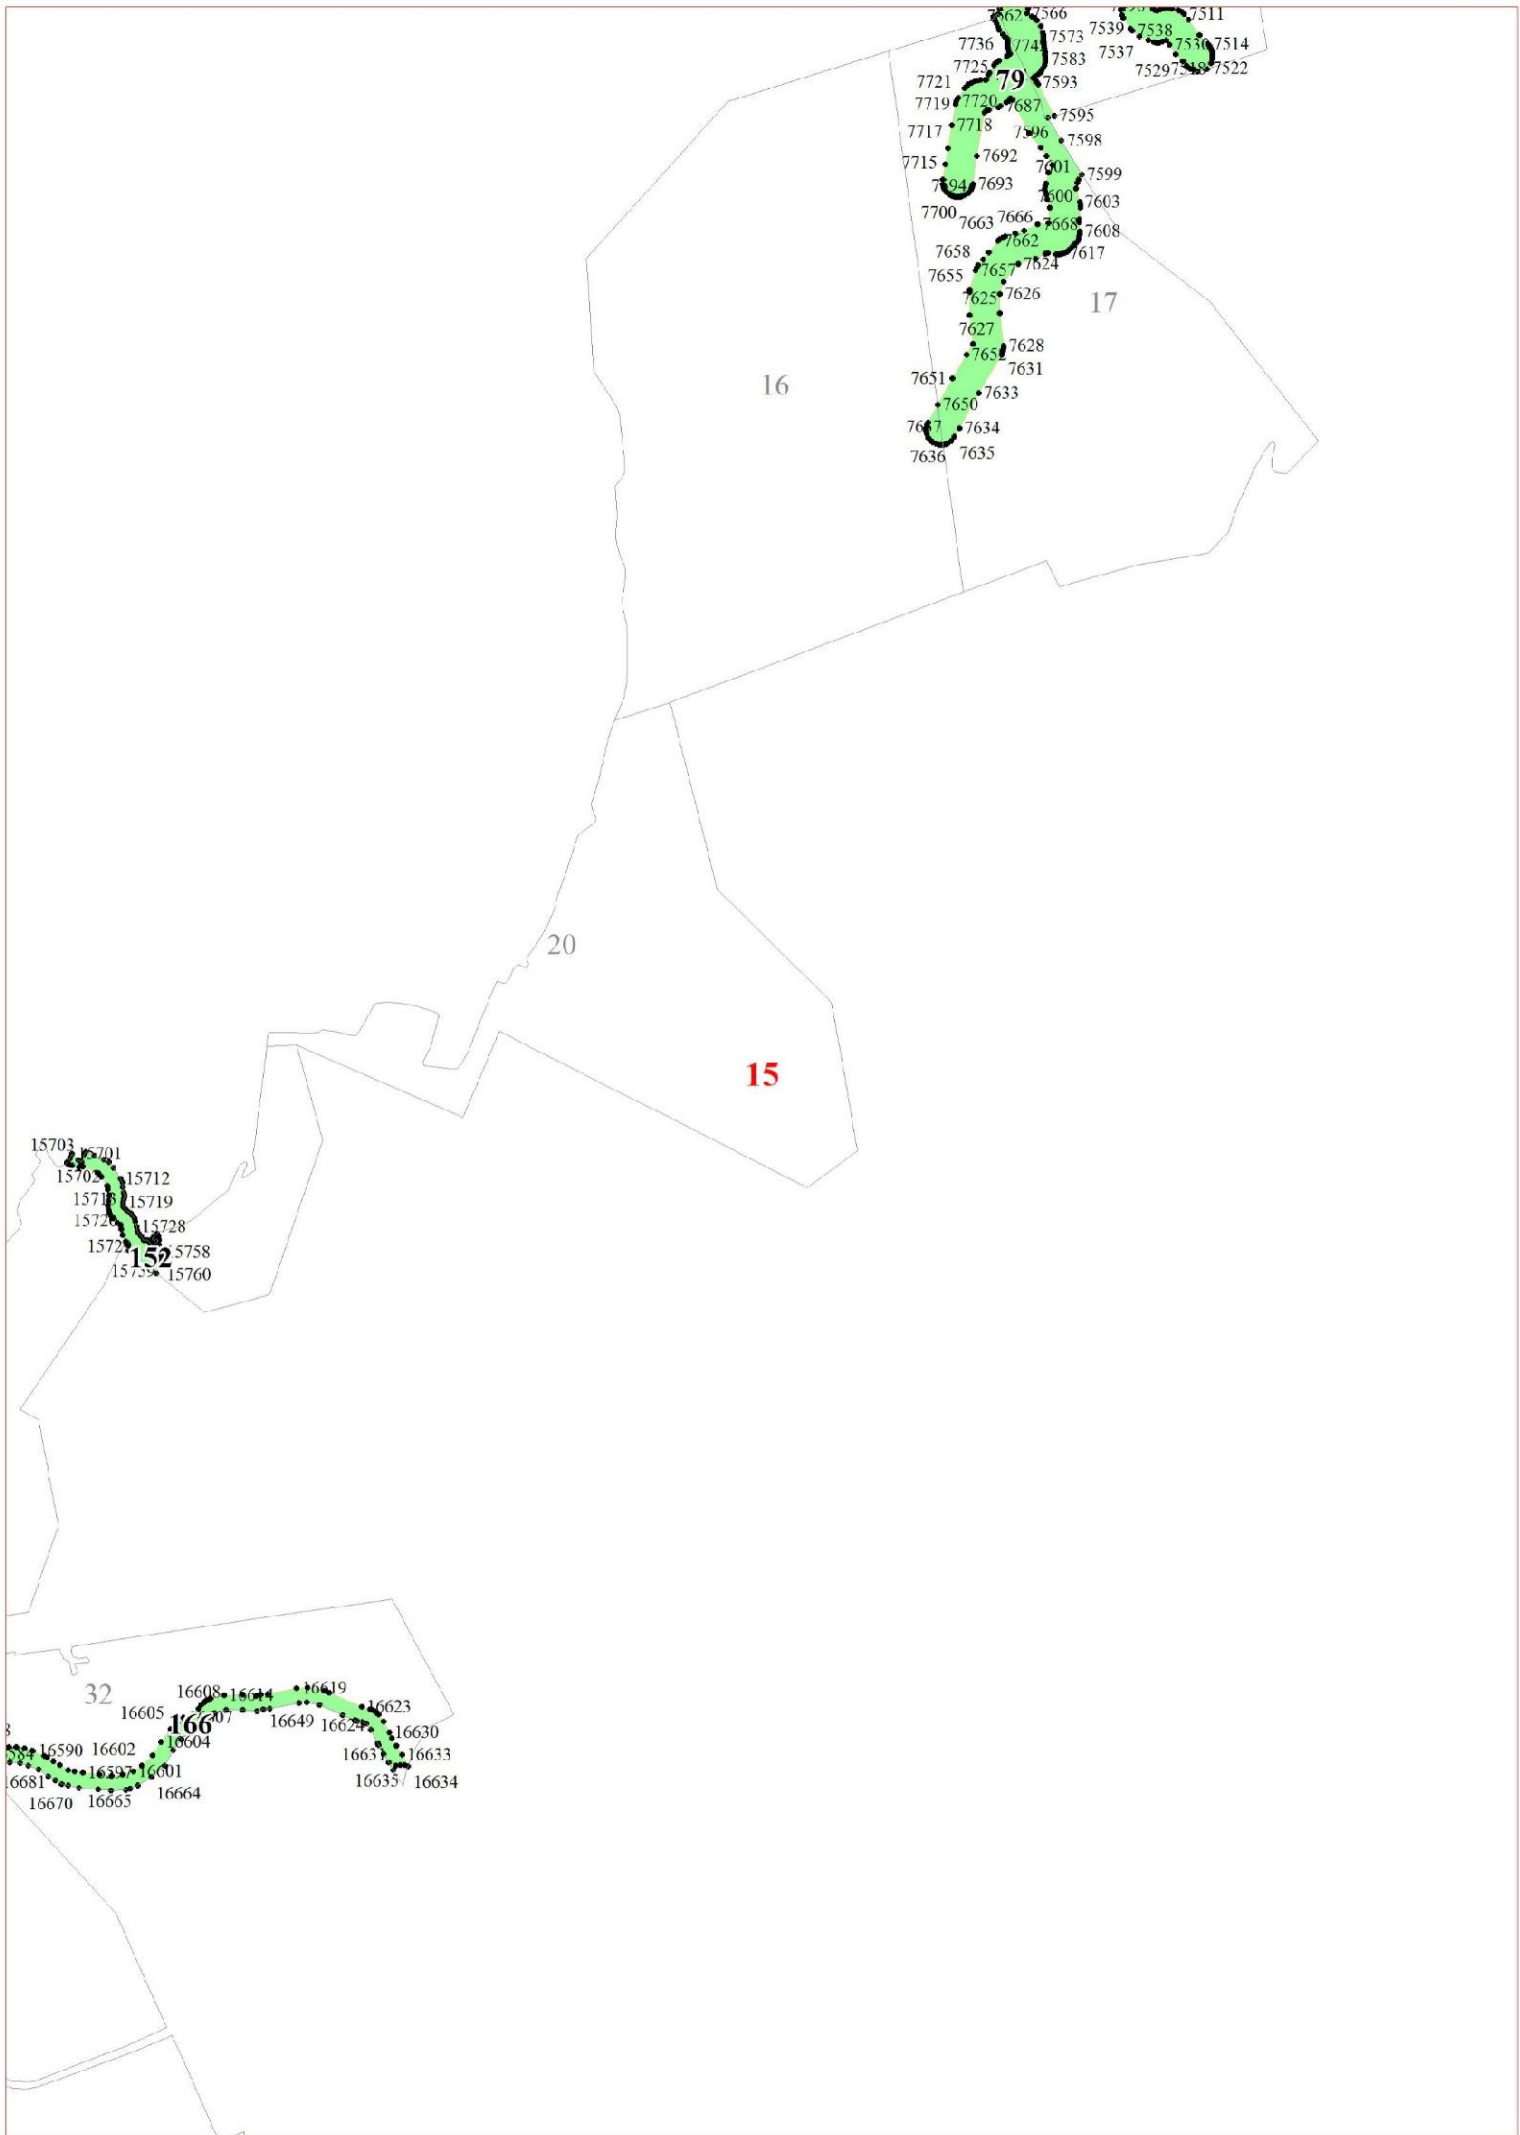

**Графическое описание местоположения границ земель,
на которых располагаются особо защитные участки лесов
«берегозащитные участки лесов»,
на территории Шумского участкового лесничества
Кировского лесничества
Ленинградской области**

Приложение № 56 к приказу Рослесхоза
от 27.02.2023 № 185

5

16

20

21001	21003
21004	21000
21005	21019
21006	21035
21007	229
21008	21046
21009	21054
21010	21066
21011	21084
21012	21087

25

163
179
22184
22188
193
196
23642
23633
23656
268