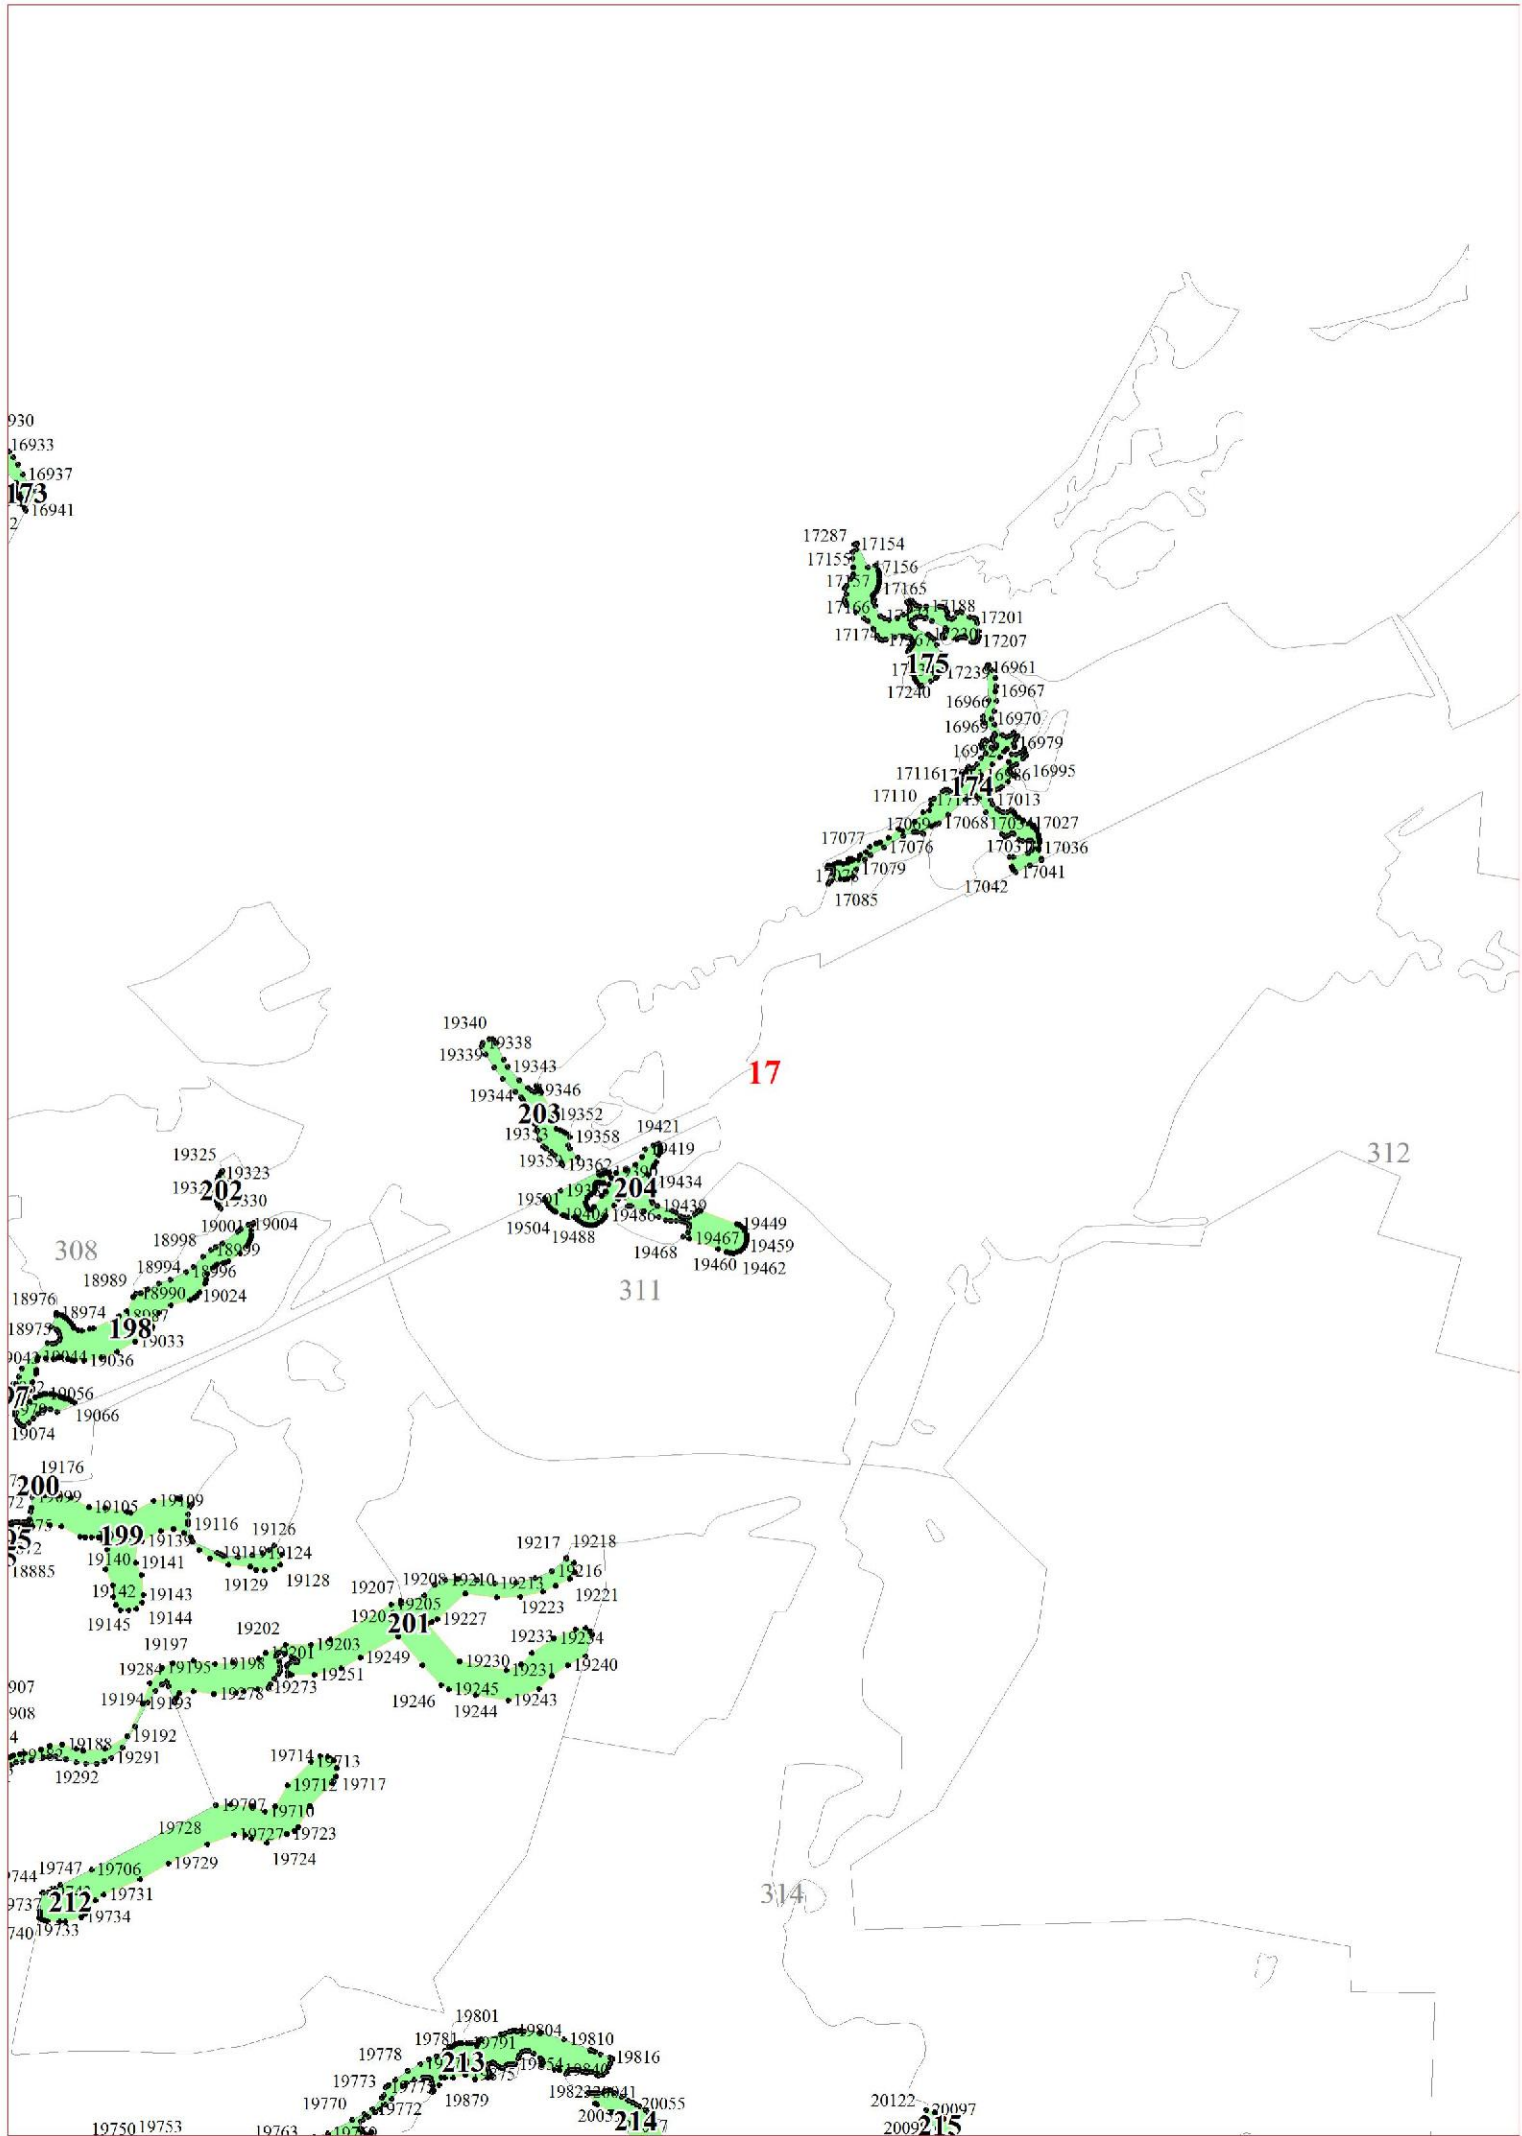

**Графическое описание местоположения границ земель,
на которых располагаются особо защитные участки лесов
«берегозащитные участки лесов»,
на территории Шумского участкового лесничества
Кировского лесничества
Ленинградской области**

Приложение № 56 к приказу Рослесхоза
от 27.02.2023 № 185

5

16

20

21001	21003
21004	21000
21005	21019
21006	21035
21007	229
21008	21046
21009	21054
21010	21066
21011	21084
21012	21087

25

163
179
22184
22188
193
196
23642
23633
23656
268