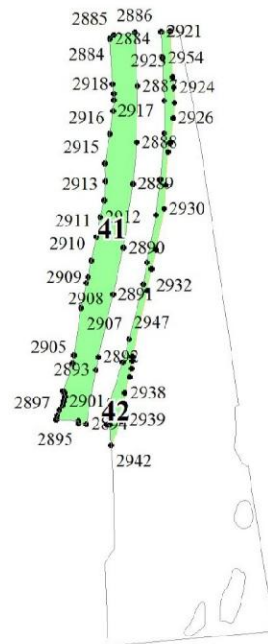

**Графическое описание местоположения границ земель,
на которых располагаются особо защитные участки лесов
«берегозащитные участки лесов»,
на территории Шумского участкового лесничества
Кировского лесничества
Ленинградской области**

Приложение № 56 к приказу Рослесхоза
от 27.02.2023 № 185

5

16

20

21001	21003
21004	21000
21005	21019
21006	21035
21007	229
21008	21046
21009	21054
21010	21066
21011	21084
21012	21087

25

163
179
22184
22188
193
196
23642
23633
23656
268