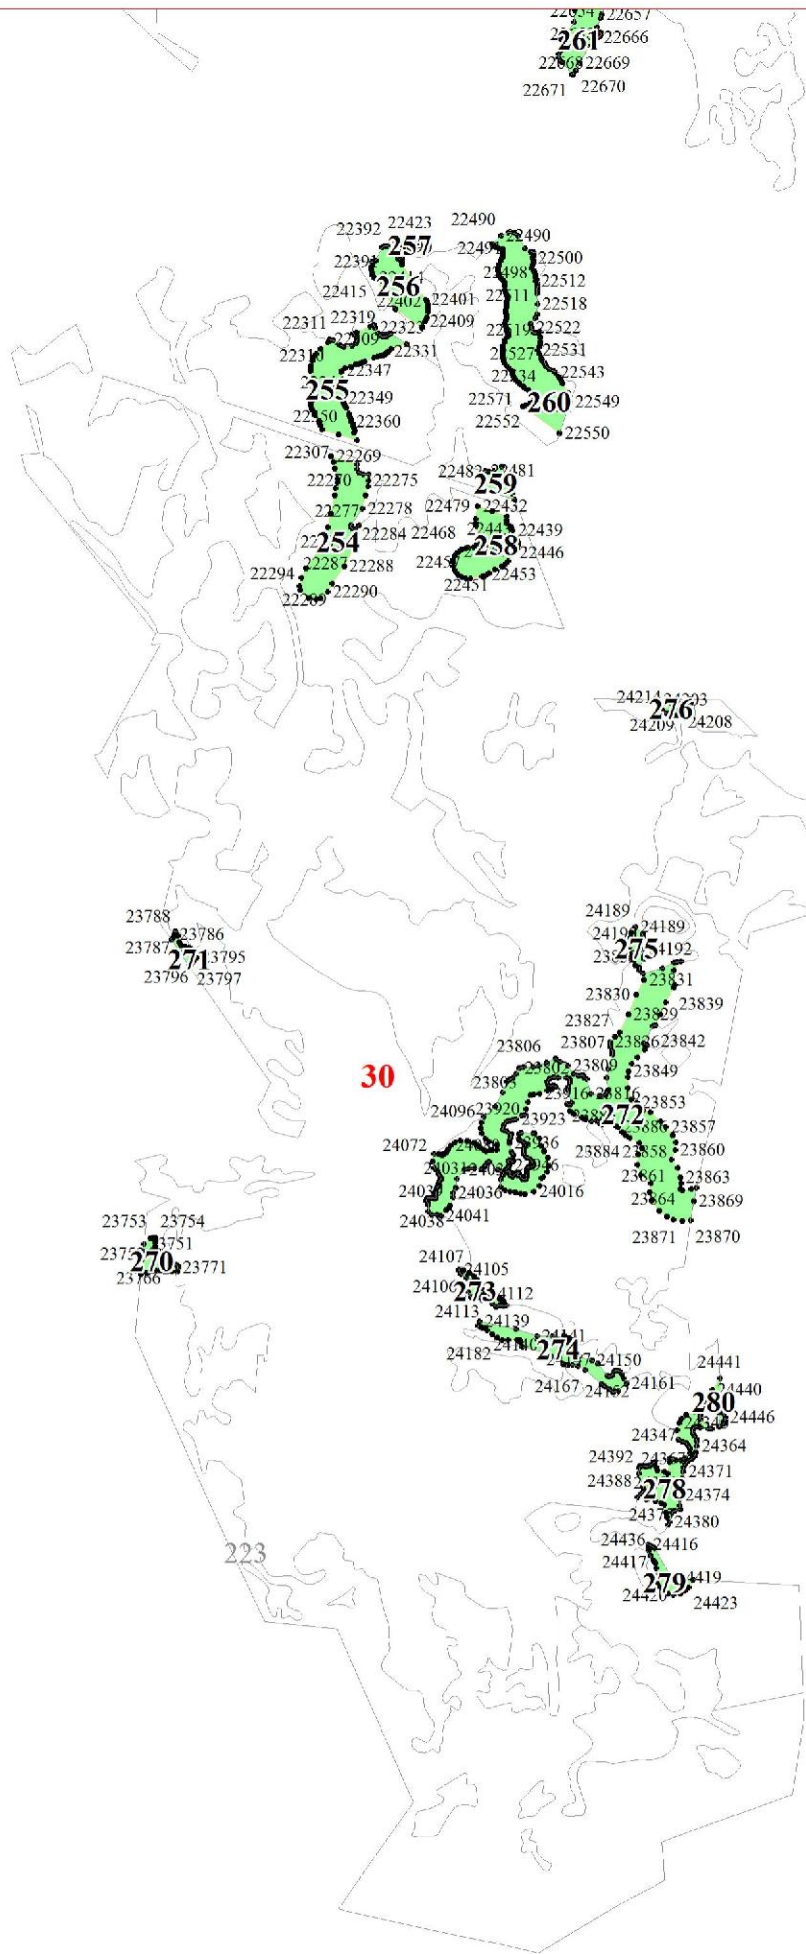

**Графическое описание местоположения границ земель,
на которых располагаются особо защитные участки лесов
«берегозащитные участки лесов»,
на территории Шумского участкового лесничества
Кировского лесничества
Ленинградской области**

Приложение № 56 к приказу Рослесхоза
от 27.02.2023 № 185

5

16

20

21001	21003
21004	21000
21005	21019
21006	21035
21007	229
21008	21046
21009	21054
21010	21066
21011	21084
21012	21087

25

163
179
22184
22188
193
196
23642
23633
23656
268