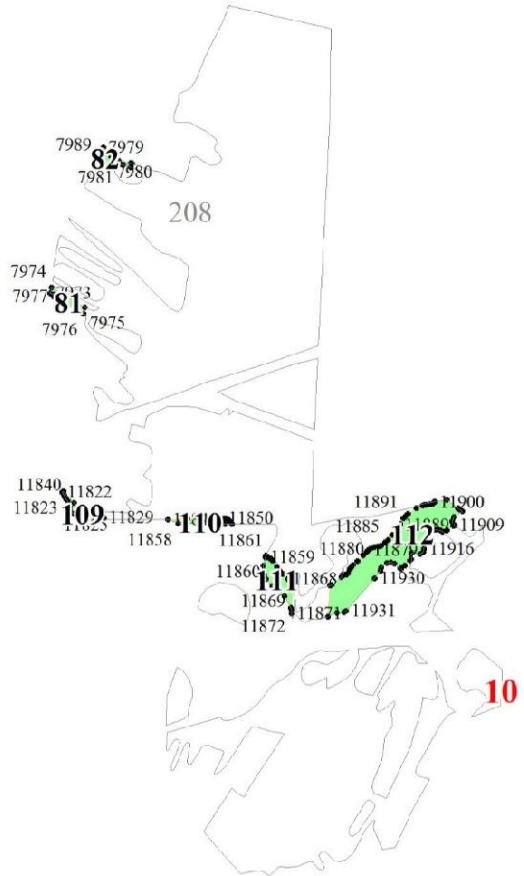

**Графическое описание местоположения границ земель,
на которых располагаются особо защитные участки лесов
«берегозащитные участки лесов»,
на территории Шумского участкового лесничества
Кировского лесничества
Ленинградской области**

Приложение № 56 к приказу Рослесхоза
от 27.02.2023 № 185

5

16

20

21001	21003
21004	21000
21005	21019
21006	21035
21007	229
21008	21046
21009	21054
21010	21066
21011	21084
21012	21087

25

163
179
22184
22188
193
196
23642
23633
23656
268