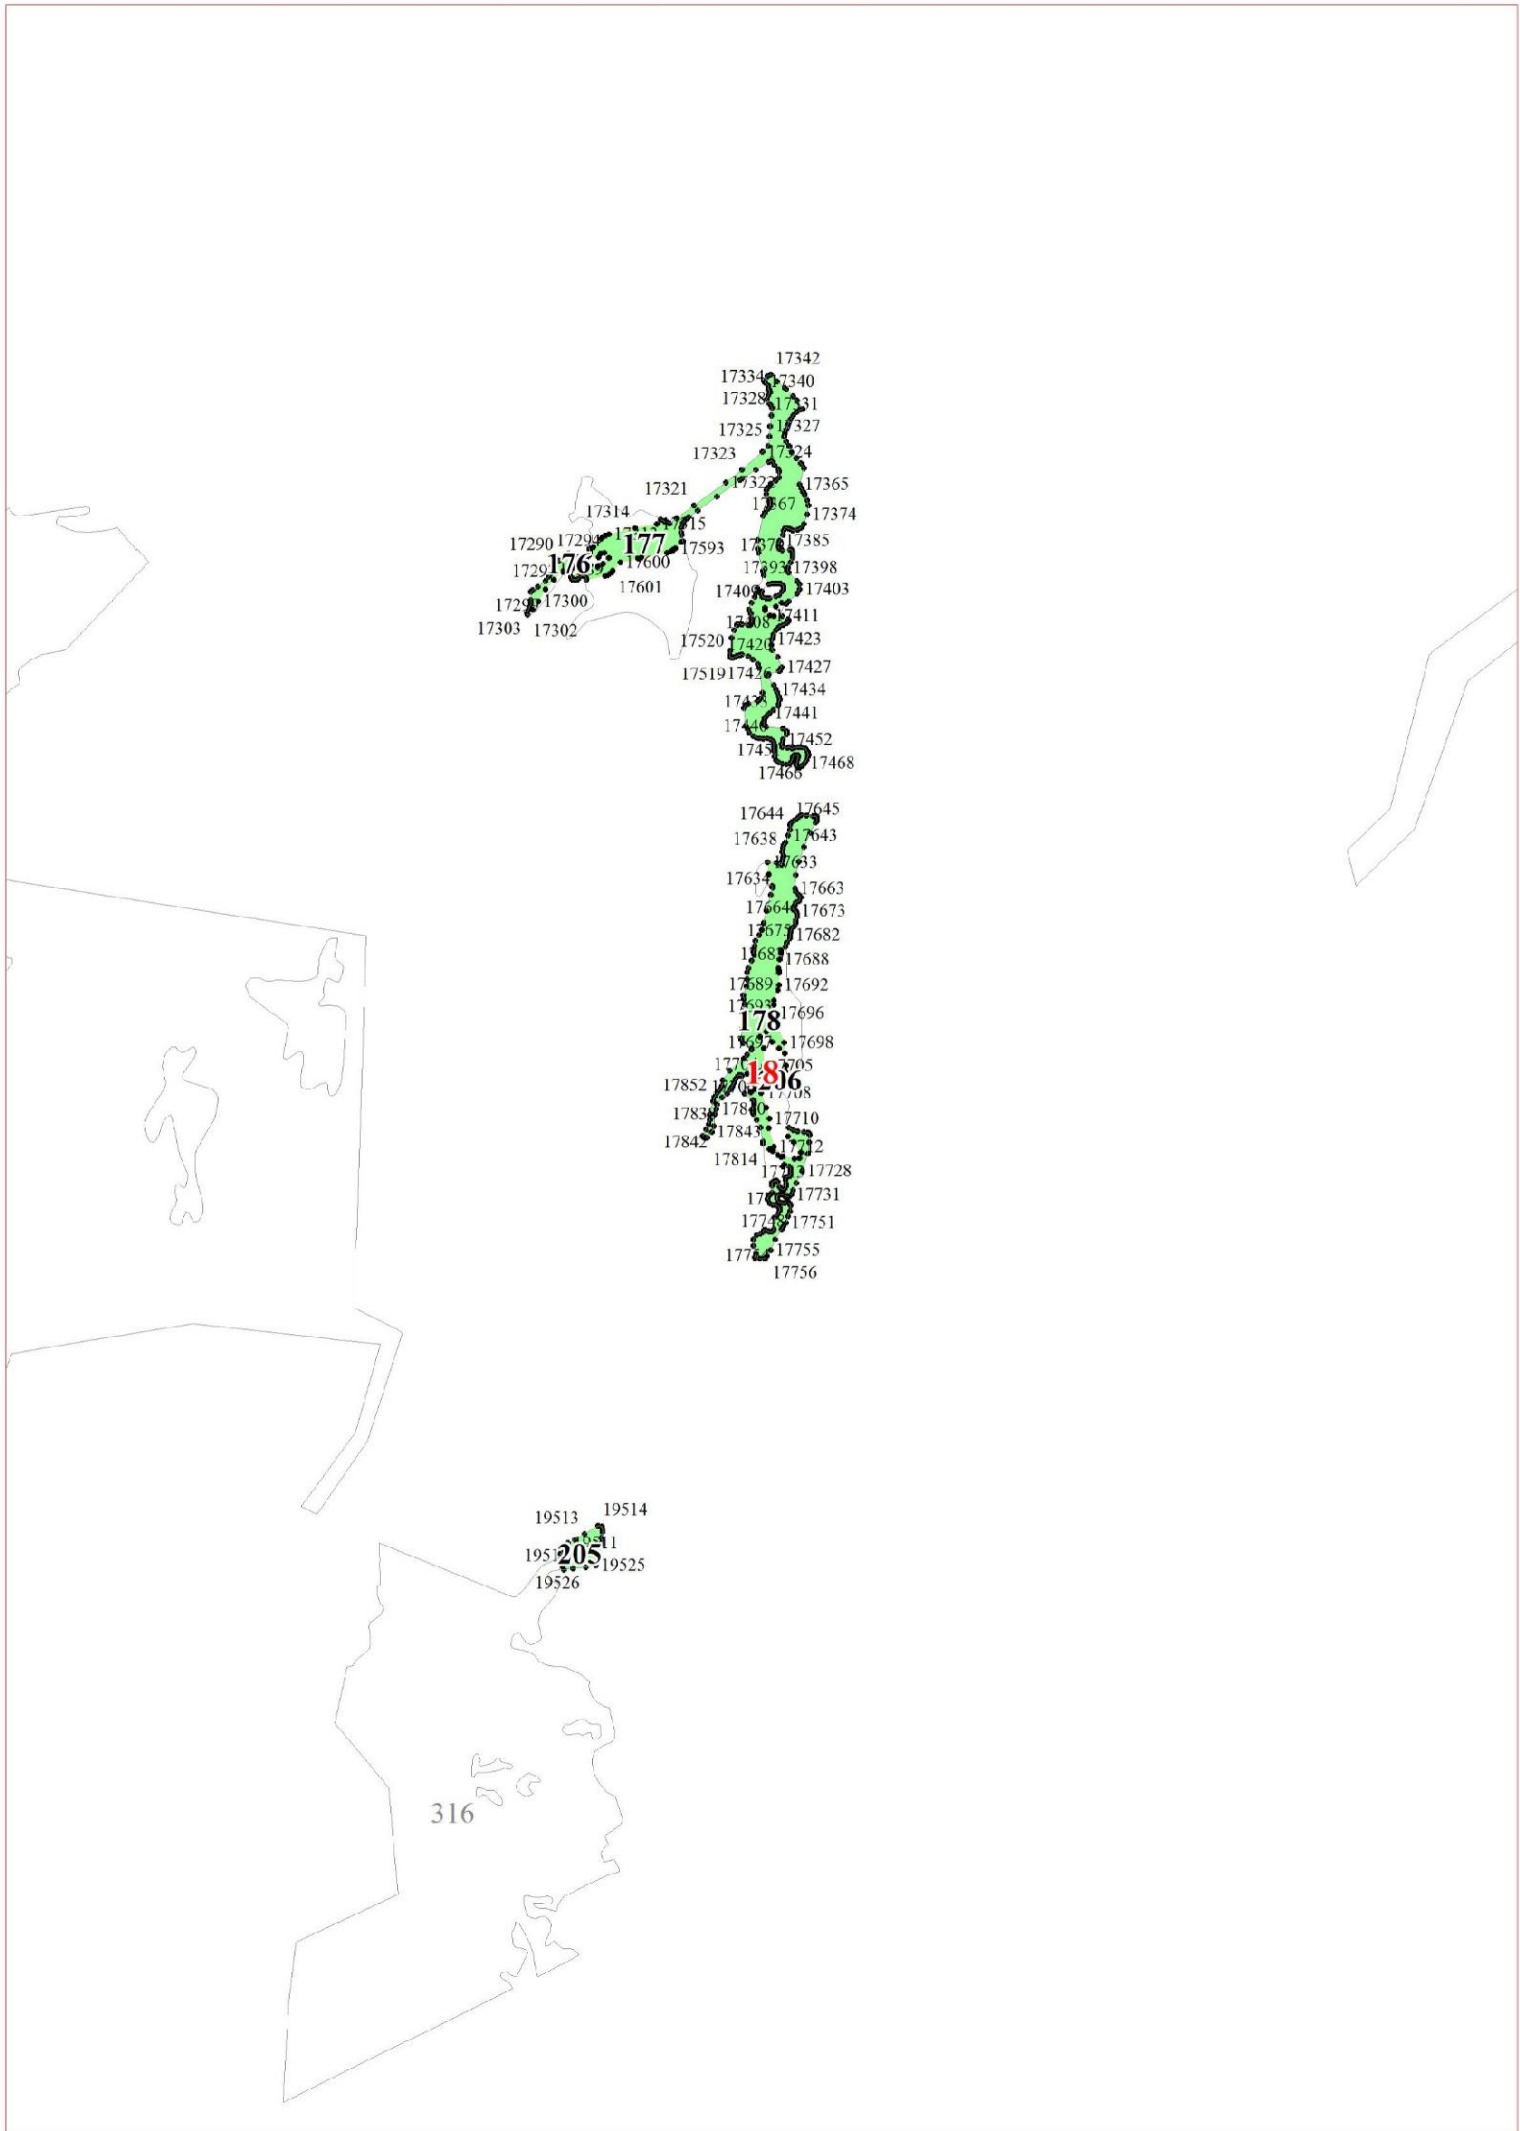

**Графическое описание местоположения границ земель,
на которых располагаются особо защитные участки лесов
«берегозащитные участки лесов»,
на территории Шумского участкового лесничества
Кировского лесничества
Ленинградской области**

Приложение № 56 к приказу Рослесхоза
от 27.02.2023 № 185

5

16

20

21001	21003
21004	21000
21005	21019
21006	21035
21007	229
21008	21046
21009	21054
21010	21066
21011	21084
21012	21087

25

163
179
22184
22188
193
196
23642
23633
23656
268