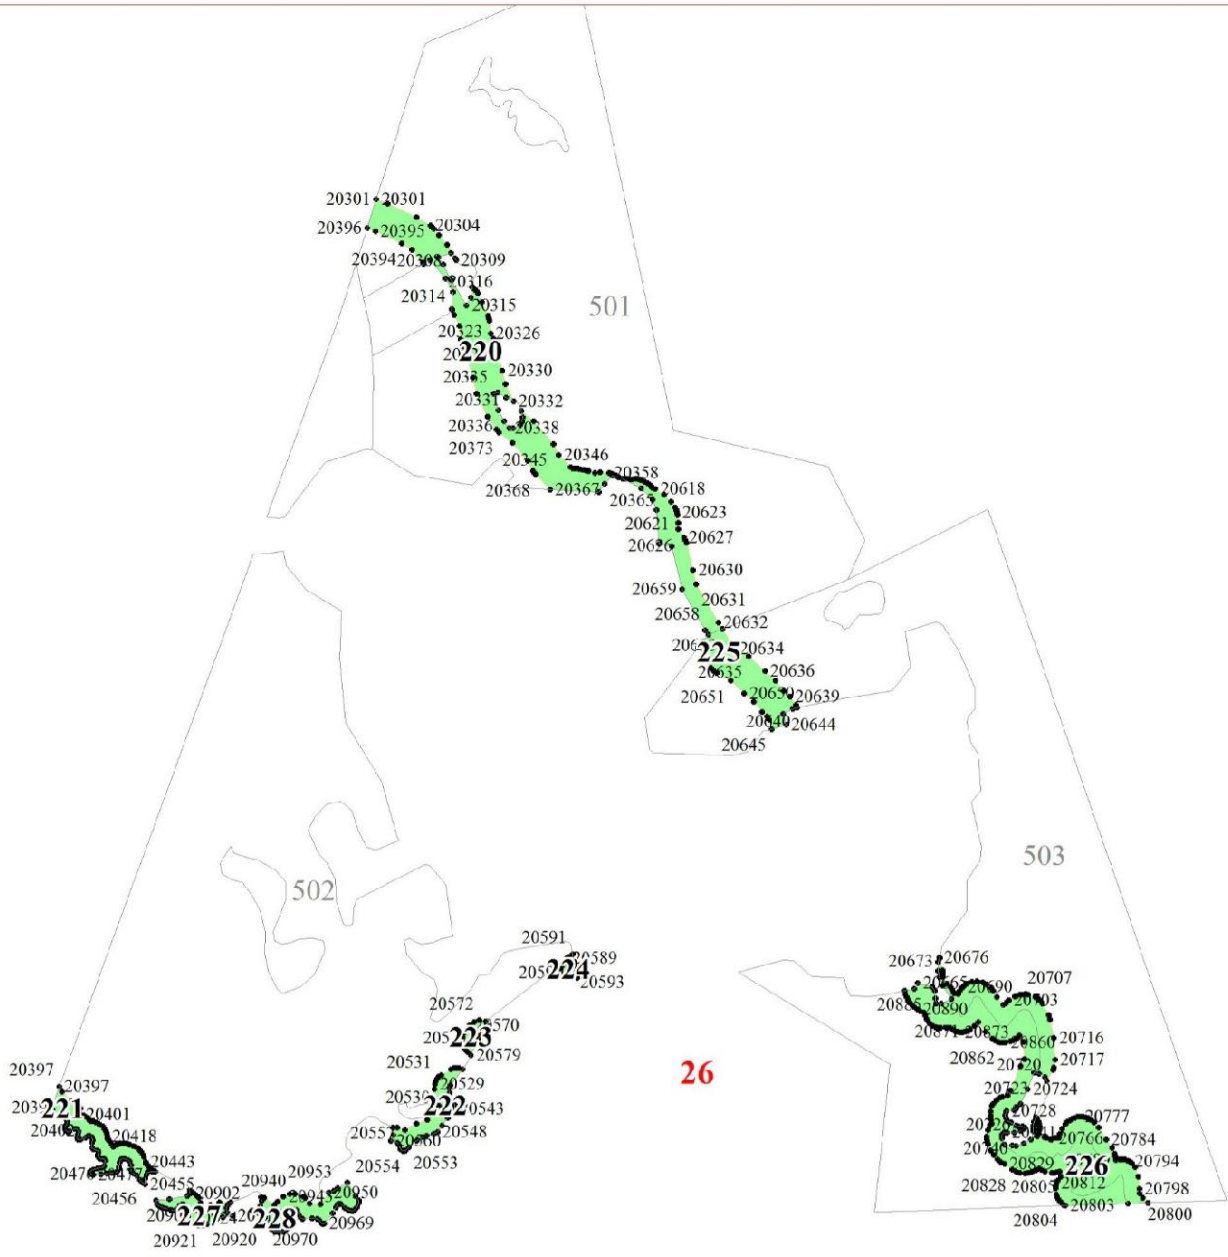

**Графическое описание местоположения границ земель,
на которых располагаются особо защитные участки лесов
«берегозащитные участки лесов»,
на территории Шумского участкового лесничества
Кировского лесничества
Ленинградской области**

Приложение № 56 к приказу Рослесхоза
от 27.02.2023 № 185

5

16

20

21001	21003
21004	21000
21005	21019
21006	21035
21007	229
21008	21046
21009	21054
21010	21066
21011	21084
21012	21087

25

163
179
22184
22188
193
196
23642
23633
23656
268