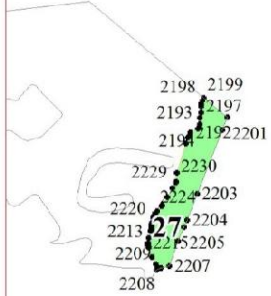

**Графическое описание местоположения границ земель,
на которых располагаются особо защитные участки лесов
«берегозащитные участки лесов»,
на территории Шумского участкового лесничества
Кировского лесничества
Ленинградской области**

Приложение № 56 к приказу Рослесхоза
от 27.02.2023 № 185

5

16

20

21001	21003
21004	21000
21005	21019
21006	21035
21007	229
21008	21046
21009	21054
21010	21066
21011	21084
21012	21087

25

163
179
22184
22188
193
196
23642
23633
23656
268