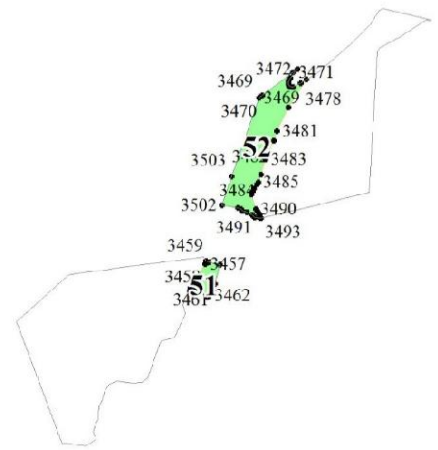

**Графическое описание местоположения границ земель,
на которых располагаются особо защитные участки лесов
«берегозащитные участки лесов»,
на территории Шумского участкового лесничества
Кировского лесничества
Ленинградской области**

Приложение № 56 к приказу Рослесхоза
от 27.02.2023 № 185

5

16

20

21001	21003
21004	21000
21005	21019
21006	21035
21007	229
21008	21046
21009	21054
21010	21066
21011	21084
21012	21087

25

163
179
22184
22188
193
196
23642
23633
23656
268