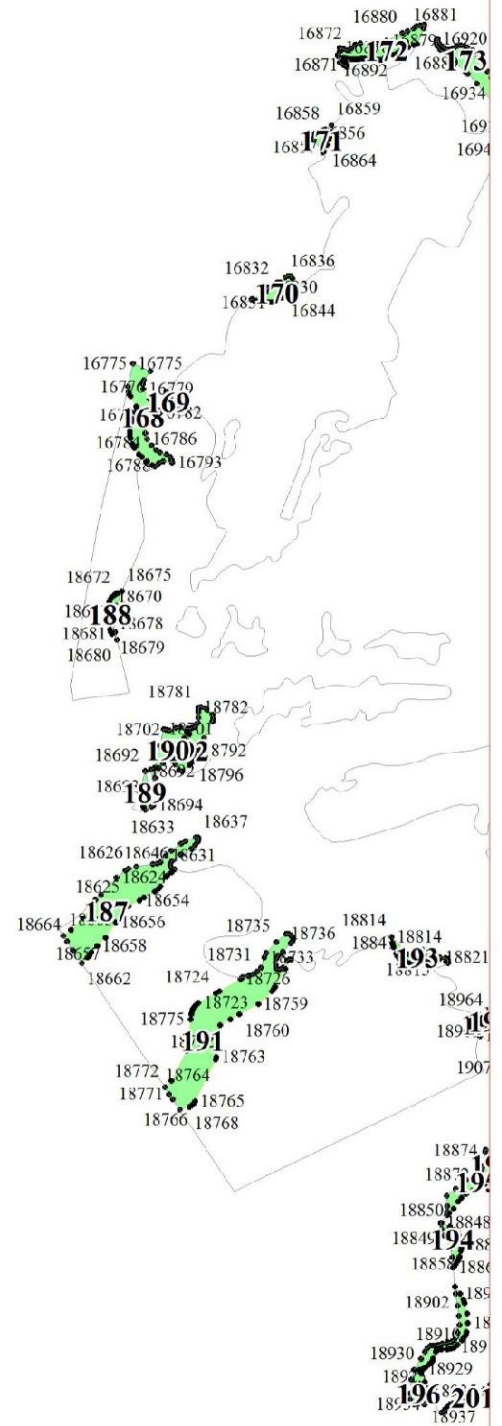

**Графическое описание местоположения границ земель,
на которых располагаются особо защитные участки лесов
«берегозащитные участки лесов»,
на территории Шумского участкового лесничества
Кировского лесничества
Ленинградской области**

Приложение № 56 к приказу Рослесхоза
от 27.02.2023 № 185

5

16

20

21001	21003
21004	21000
21005	21019
21006	21035
21007	229
21008	21046
21009	21054
21010	21066
21011	21084
21012	21087

25

163
179
22184
22188
193
196
23642
23633
23656
268

31