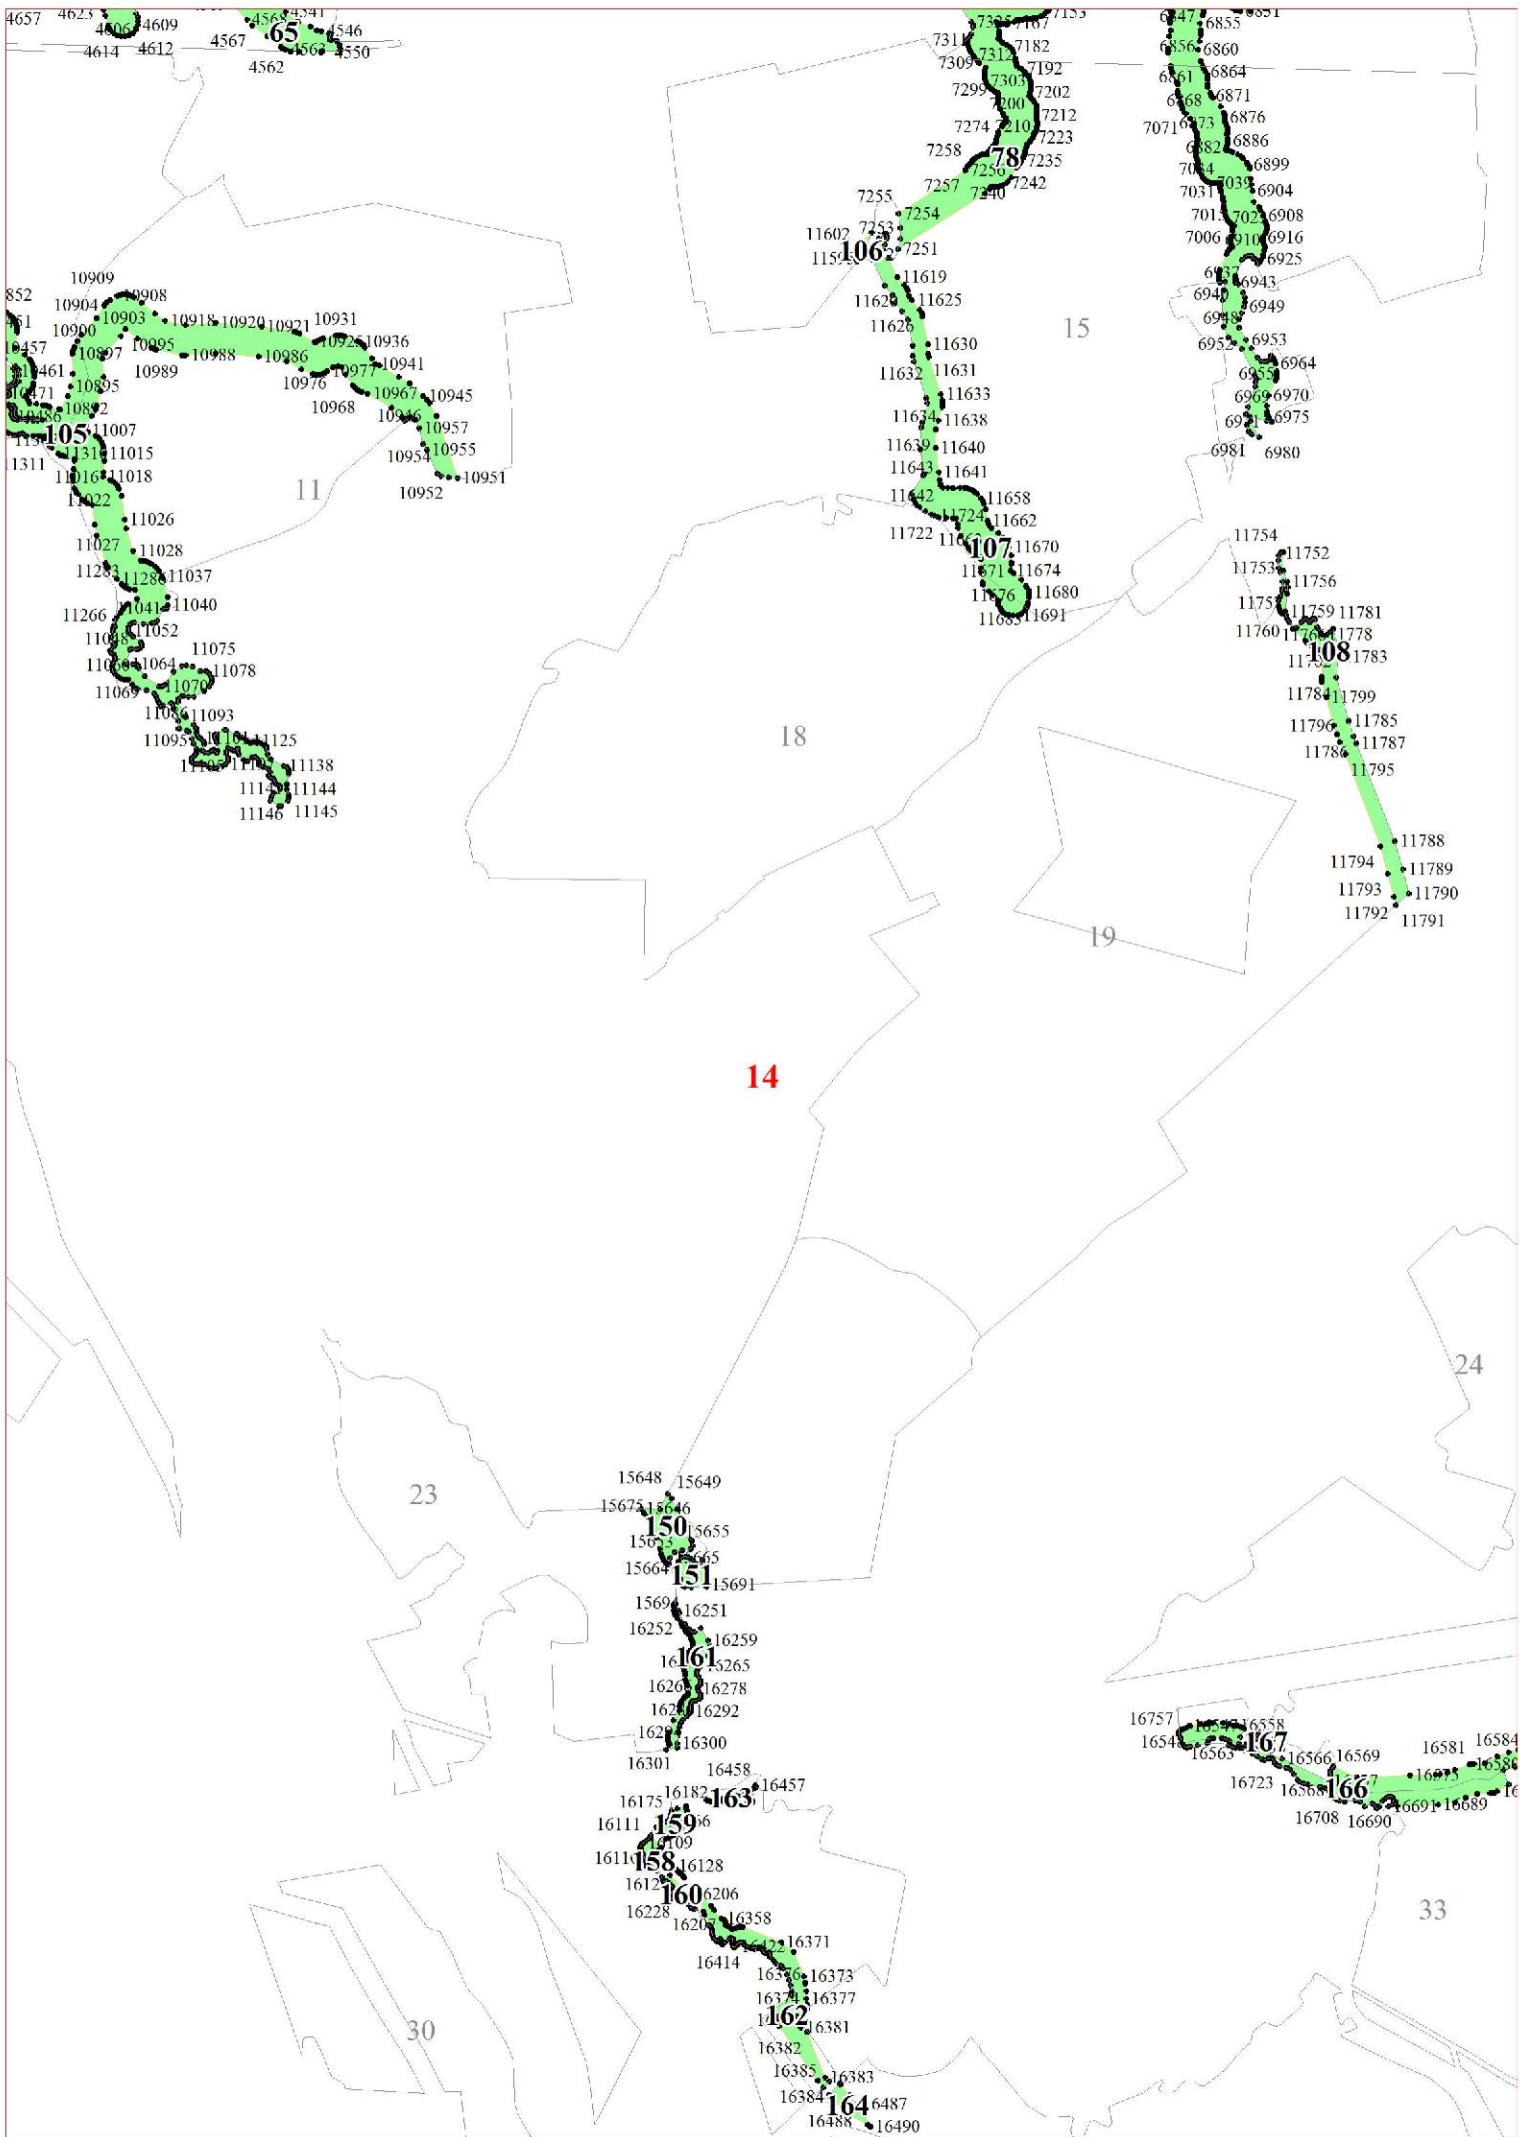

**Графическое описание местоположения границ земель,
на которых располагаются особо защитные участки лесов
«берегозащитные участки лесов»,
на территории Шумского участкового лесничества
Кировского лесничества
Ленинградской области**

Приложение № 56 к приказу Рослесхоза
от 27.02.2023 № 185

5

16

20

21001	21003
21004	21000
21005	21019
21006	21035
21007	229
21008	21046
21009	21054
21010	21066
21011	21084
21012	21087

25

163
179
22184
22188
193
196
23642
23633
23656
268