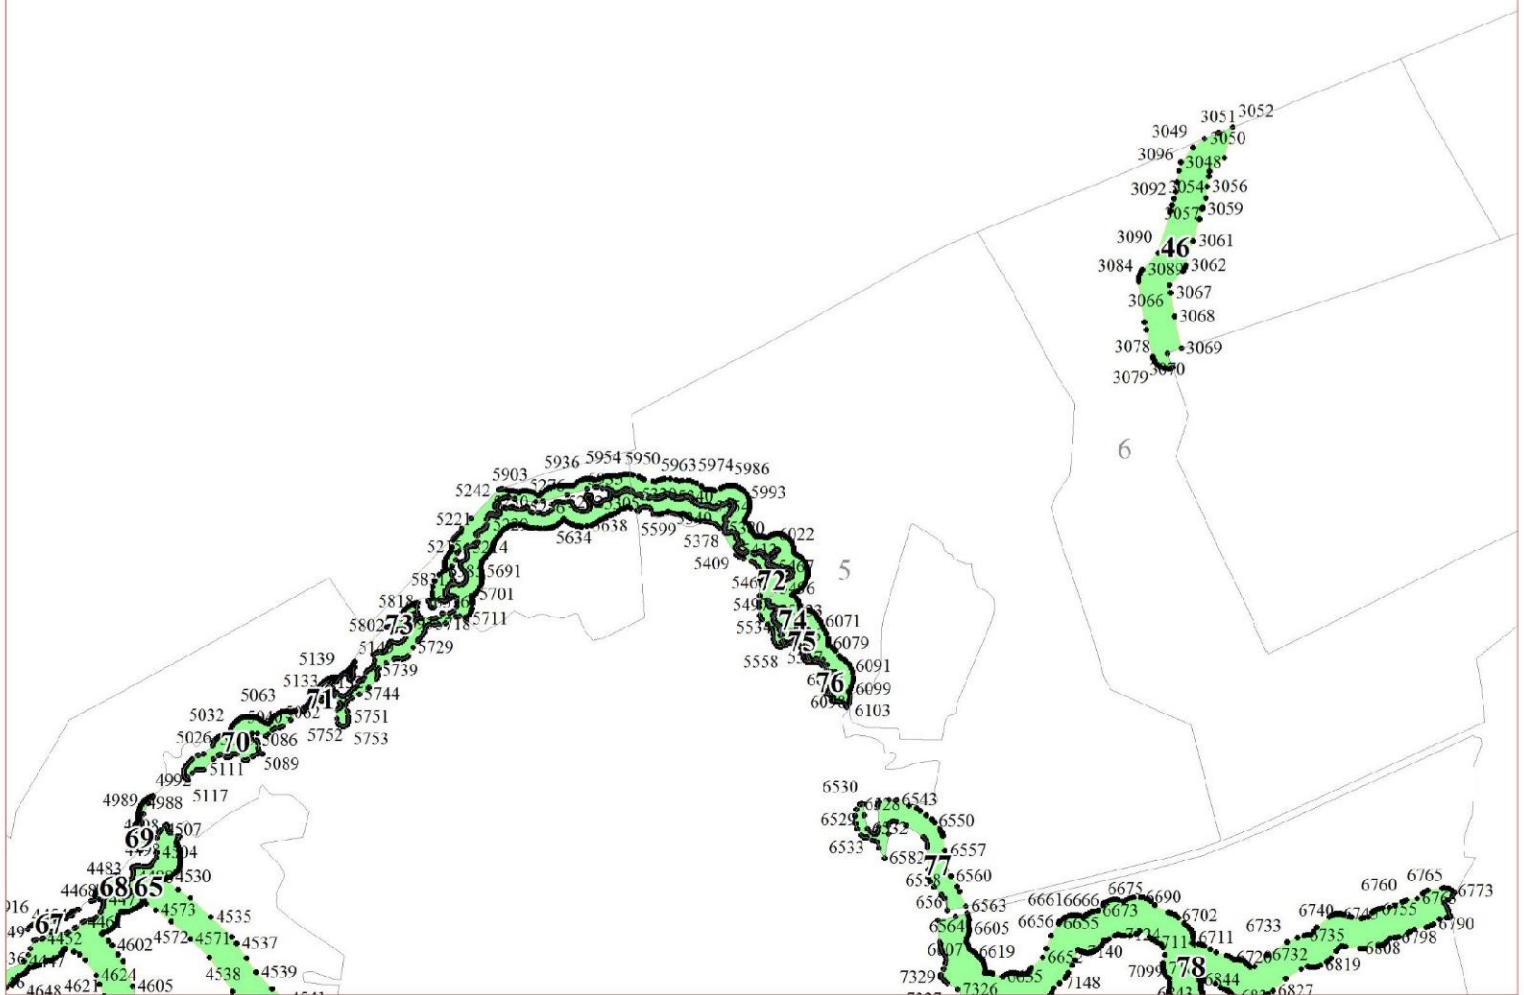

**Графическое описание местоположения границ земель,
на которых располагаются особо защитные участки лесов
«берегозащитные участки лесов»,
на территории Шумского участкового лесничества
Кировского лесничества
Ленинградской области**

Приложение № 56 к приказу Рослесхоза
от 27.02.2023 № 185

5

16

20

21001	21003
21004	21000
21005	21019
21006	21035
21007	229
21008	21046
21009	21054
21010	21066
21011	21084
21012	21087

25

163
179
22184
22188
193
196
23642
23633
23656
268