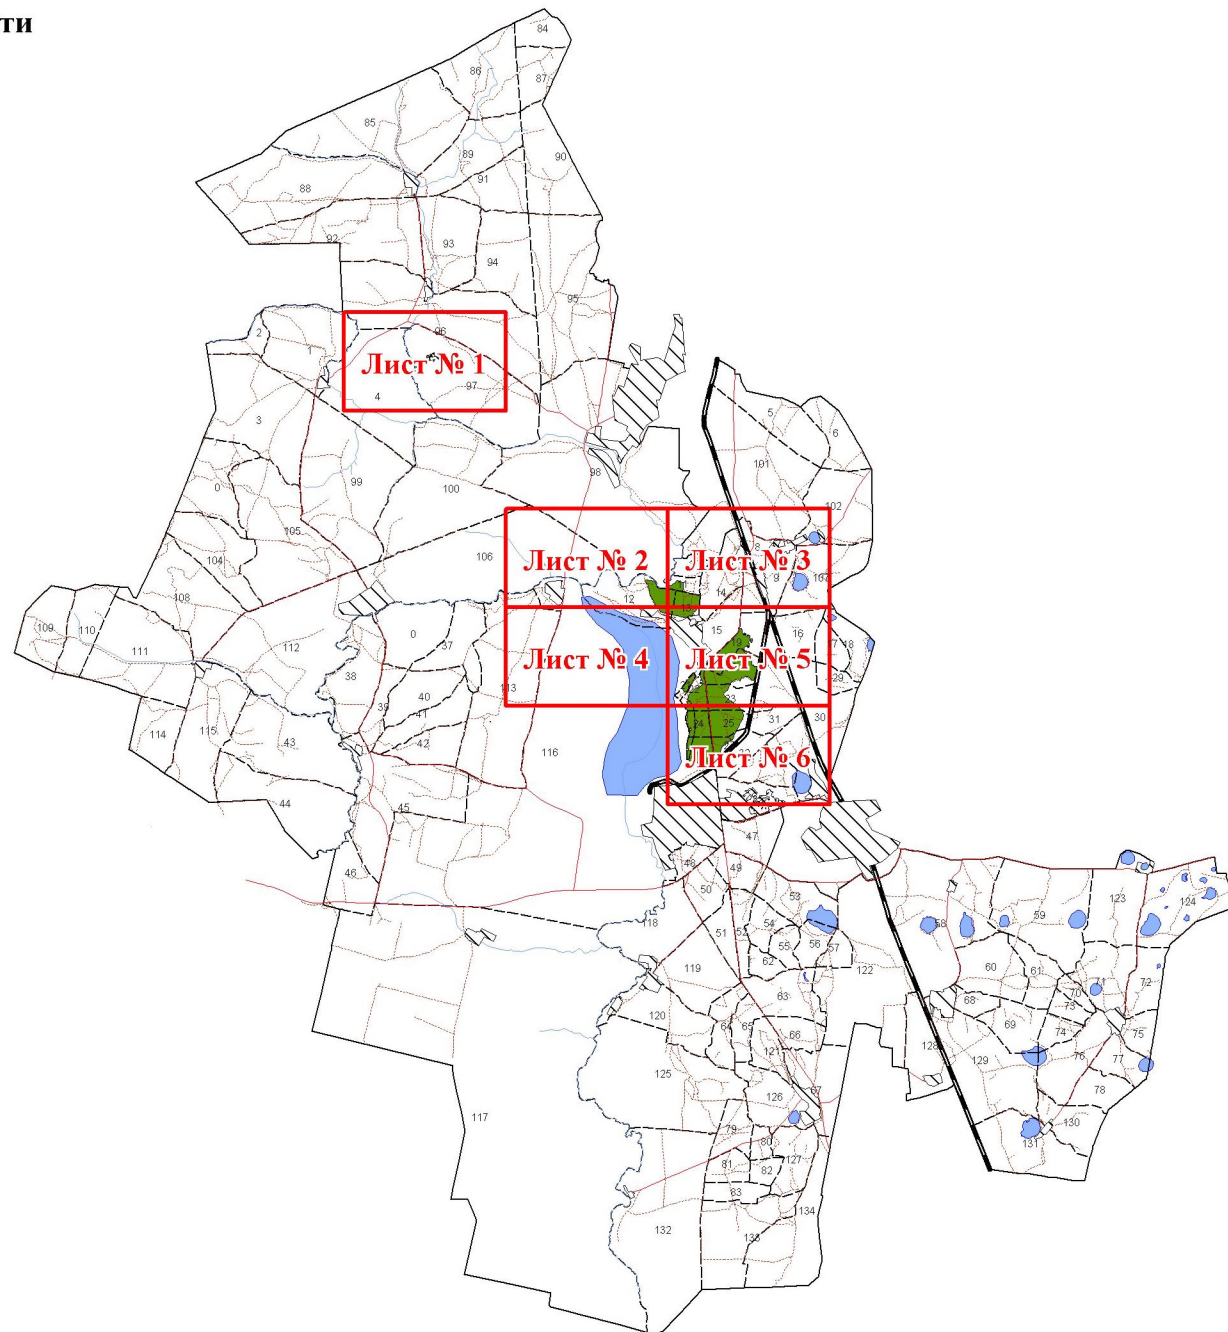

Графическое описание местоположения границ земель, на которых  
располагаются леса, расположенные на особо охраняемых природных  
территориях, на территории Увельского участкового лесничества  
Увельского лесничества Челябинской области

Приложение № 2 к приказу Рослесхоза  
от 26.03.2024 № 165

Используемые условные знаки и обозначения:

- 25 Границы и номера лесных кварталов
- 7 Номера участков
- 10 • Номера характерных точек границ объекта
- Лист № 1 Границы и номера листов
- Границы категорий защитных лесов

ЛИСТ № 2

ЛИСТ № 5

ЛИСТ № 2

113

Лист № 4

ЛИСТ № 5

ЛИСТ № 3

ЛИСТ № 4

Лист № 5

ЛИСТ № 6

ЛИСТ № 5