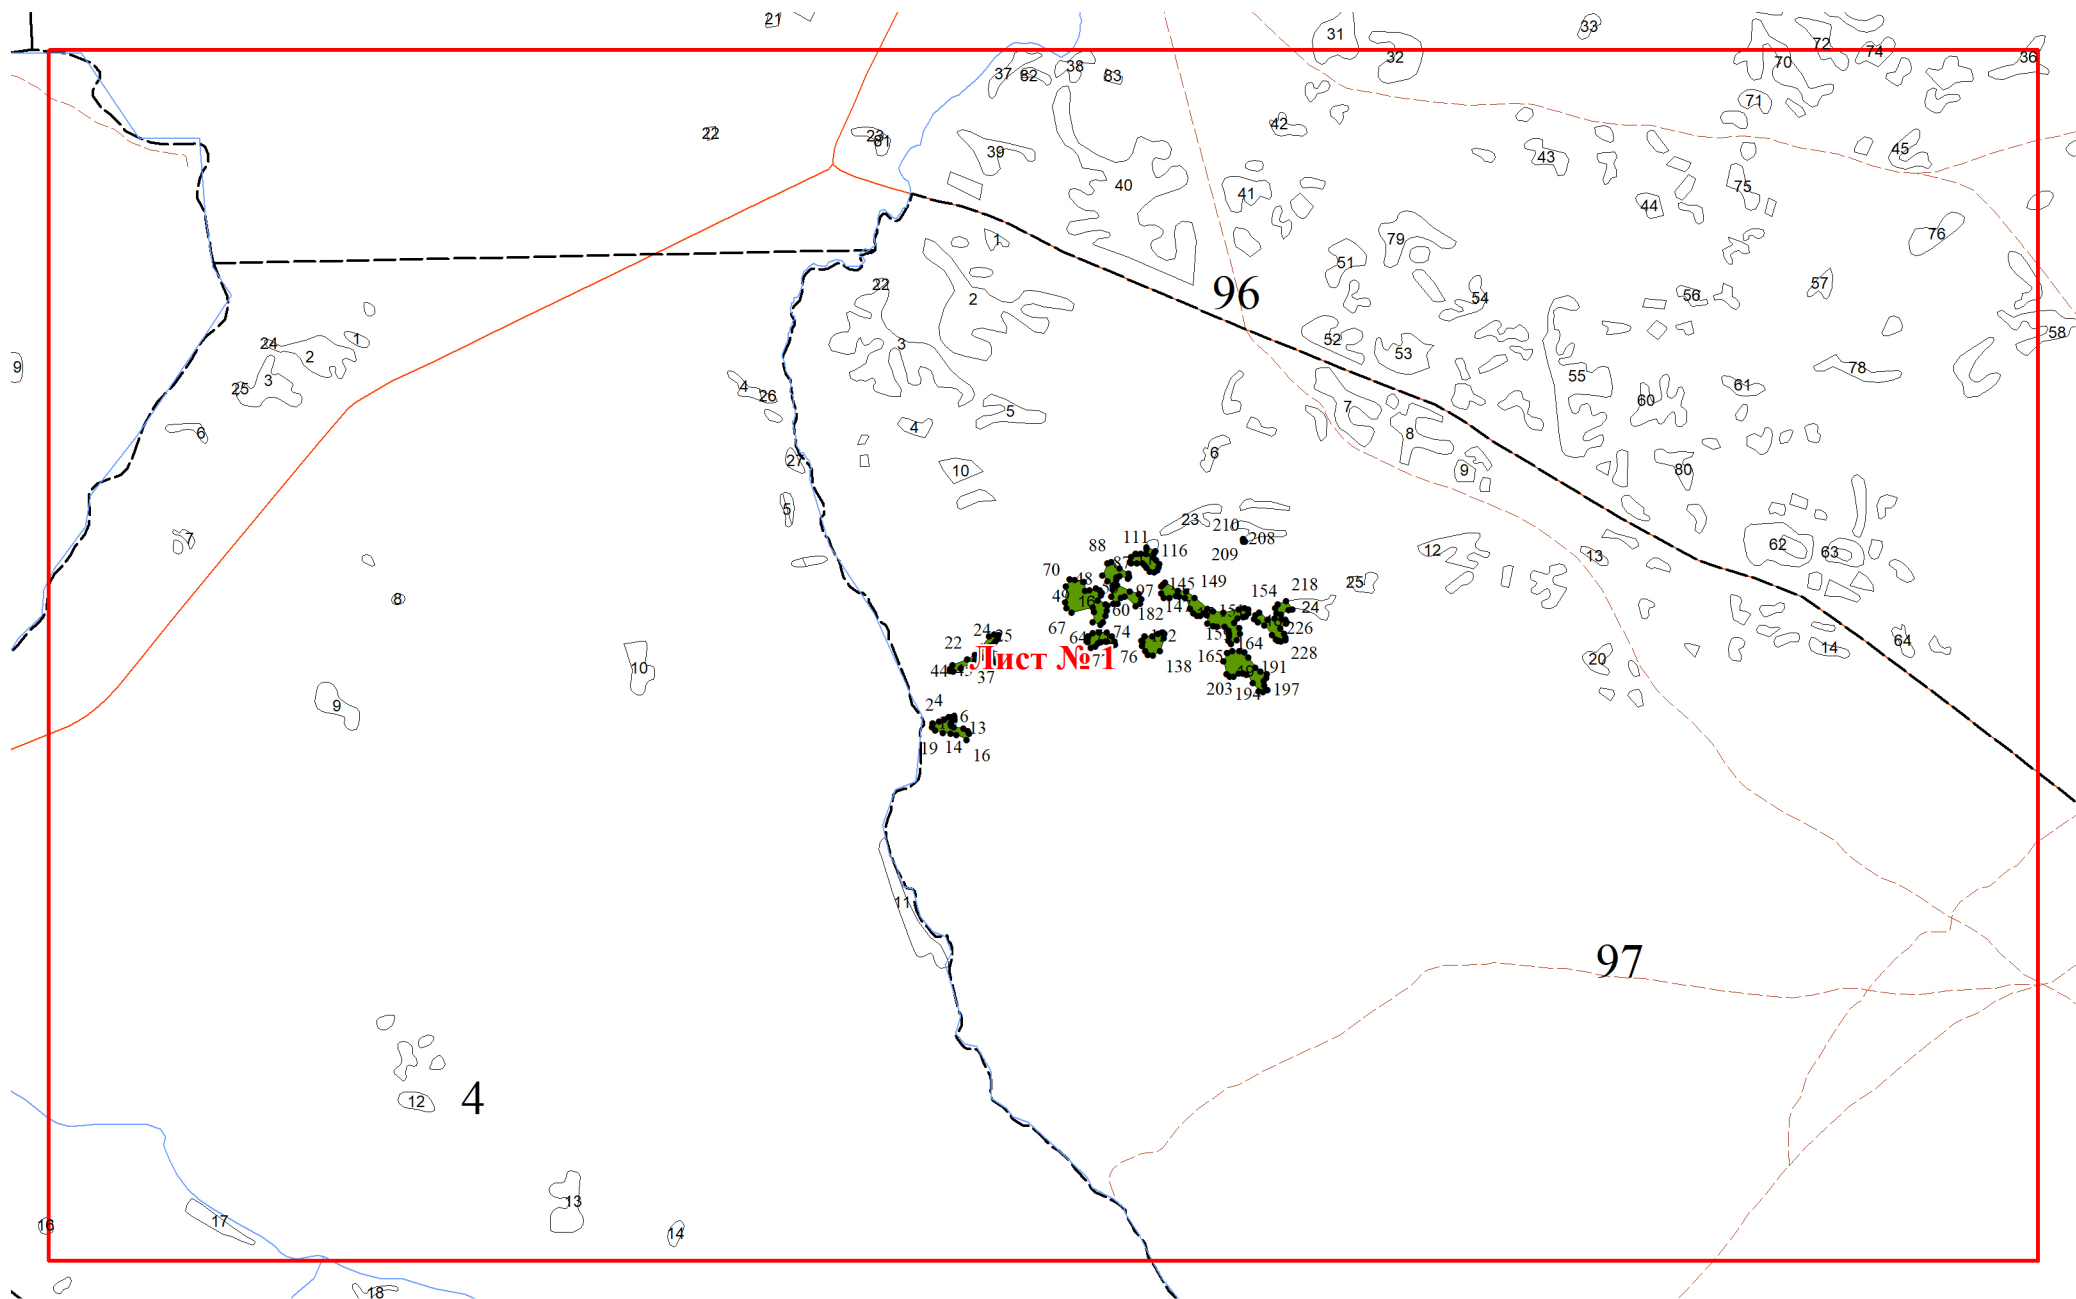

Графическое описание местоположения границ земель, на которых  
располагаются леса, расположенные на особо охраняемых природных  
территориях, на территории Увельского участкового лесничества  
Увельского лесничества Челябинской области

Приложение № 2 к приказу Рослесхоза  
от 26.03.2024 № 165

Используемые условные знаки и обозначения:

- 25 Границы и номера лесных кварталов
- 7 Номера участков
- 10 • Номера характерных точек границ объекта
- Лист № 1 Границы и номера листов
- Границы категорий защитных лесов

ЛИСТ № 2

ЛИСТ № 5

ЛИСТ № 2

113

Лист № 4

ЛИСТ № 5

ЛИСТ № 3

ЛИСТ № 4

Лист № 5

ЛИСТ № 6

ЛИСТ № 5