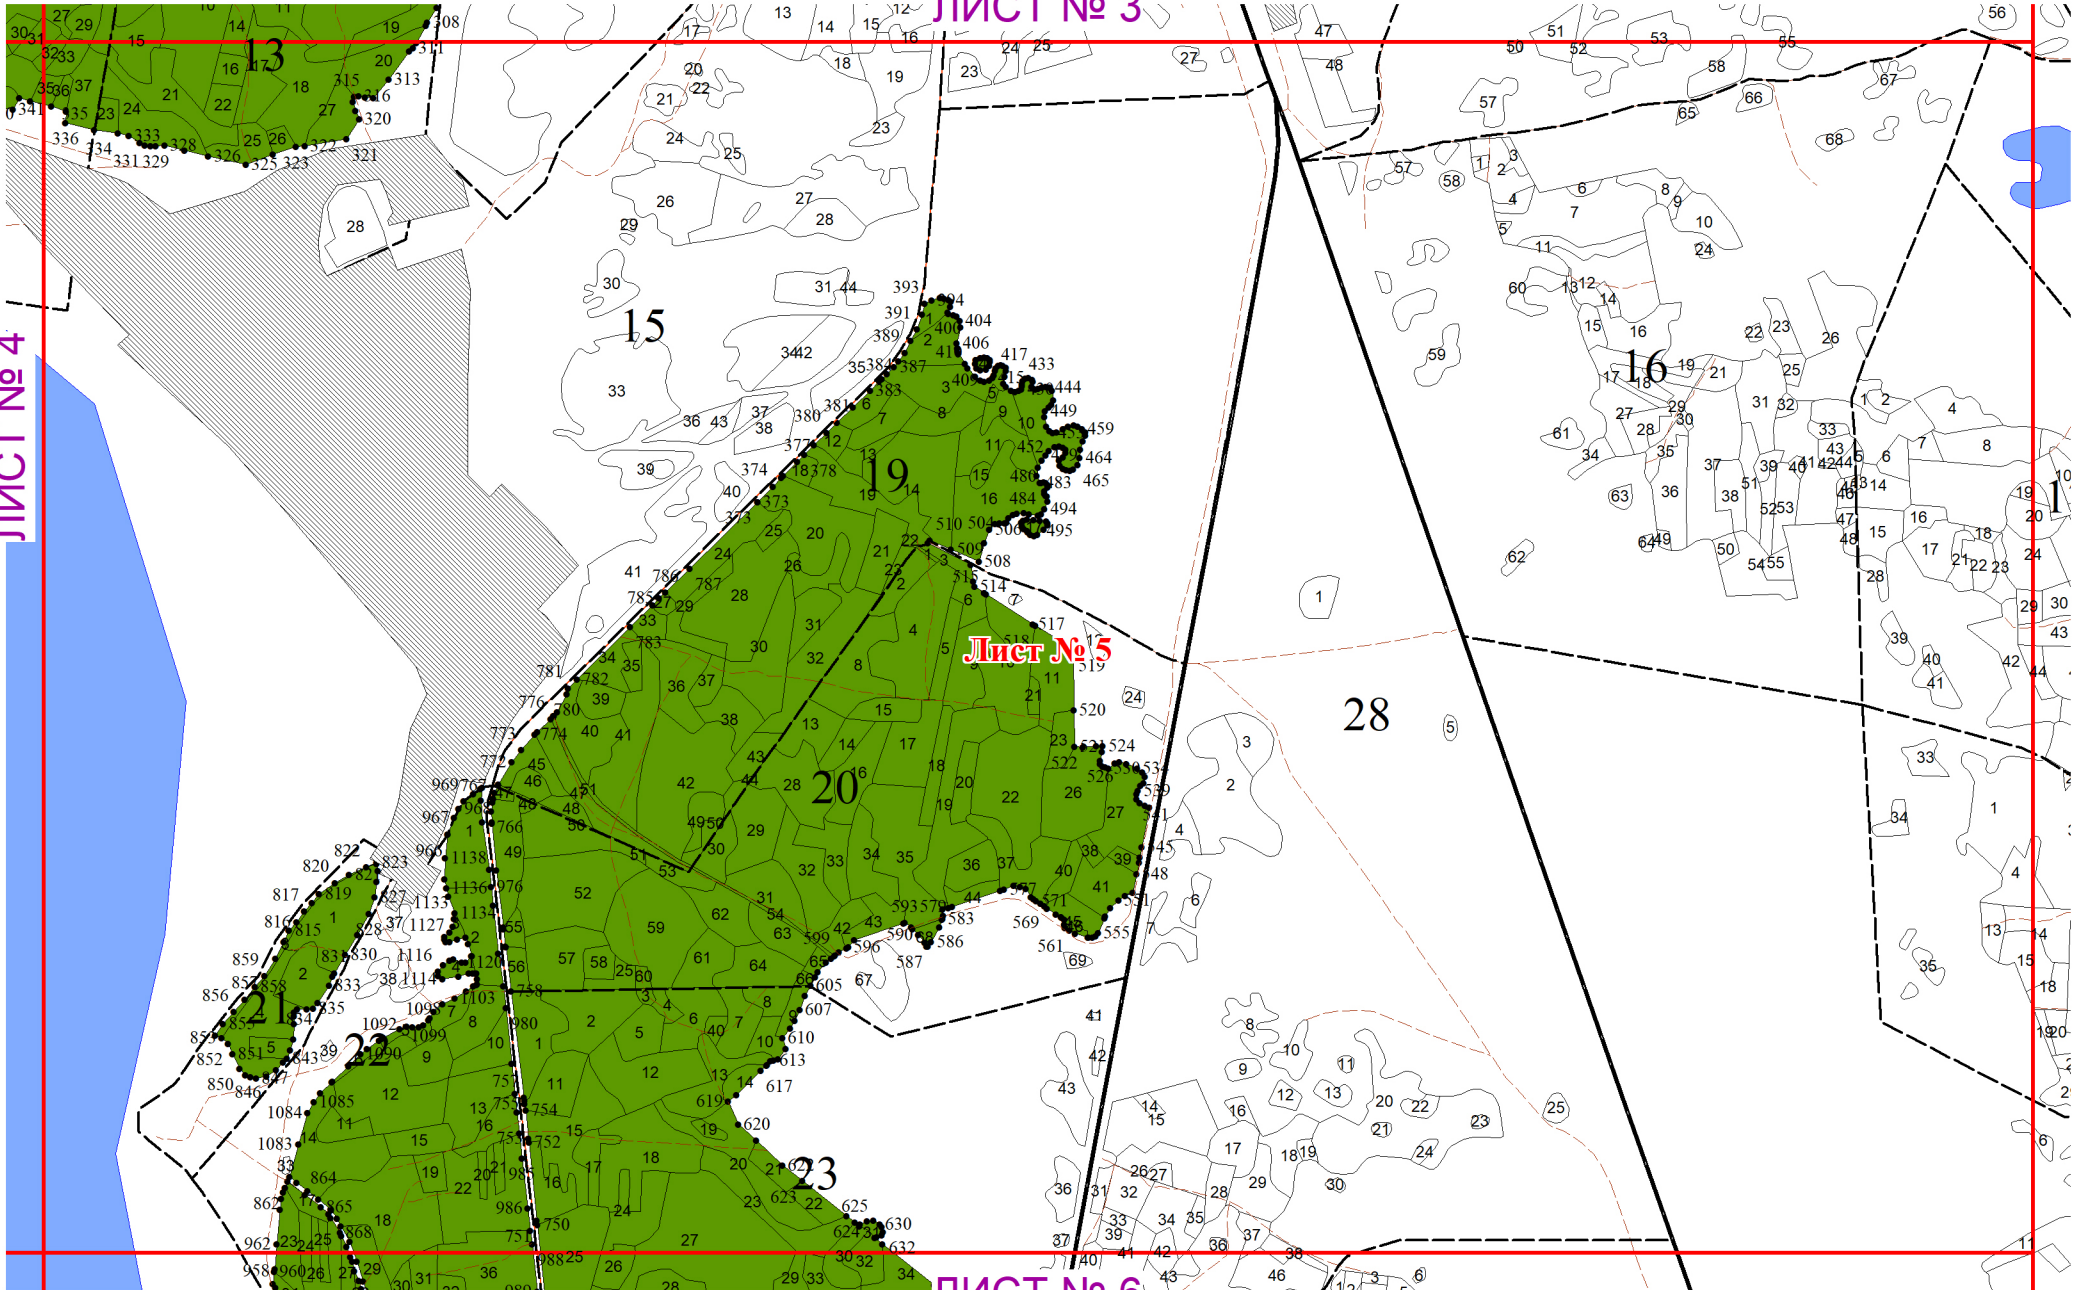

Графическое описание местоположения границ земель, на которых  
располагаются леса, расположенные на особо охраняемых природных  
территориях, на территории Увельского участкового лесничества  
Увельского лесничества Челябинской области

Приложение № 2 к приказу Рослесхоза  
от 26.03.2024 № 165

Используемые условные знаки и обозначения:

- 25 Границы и номера лесных кварталов
- 7 Номера участков
- 10 • Номера характерных точек границ объекта
- Лист № 1 Границы и номера листов
- Границы категорий защитных лесов

ЛИСТ № 2

ЛИСТ № 5

ЛИСТ № 2

113

Лист № 4

ЛИСТ № 5

ЛИСТ № 3

ЛИСТ № 4

Лист № 5

ЛИСТ № 6

ЛИСТ № 5