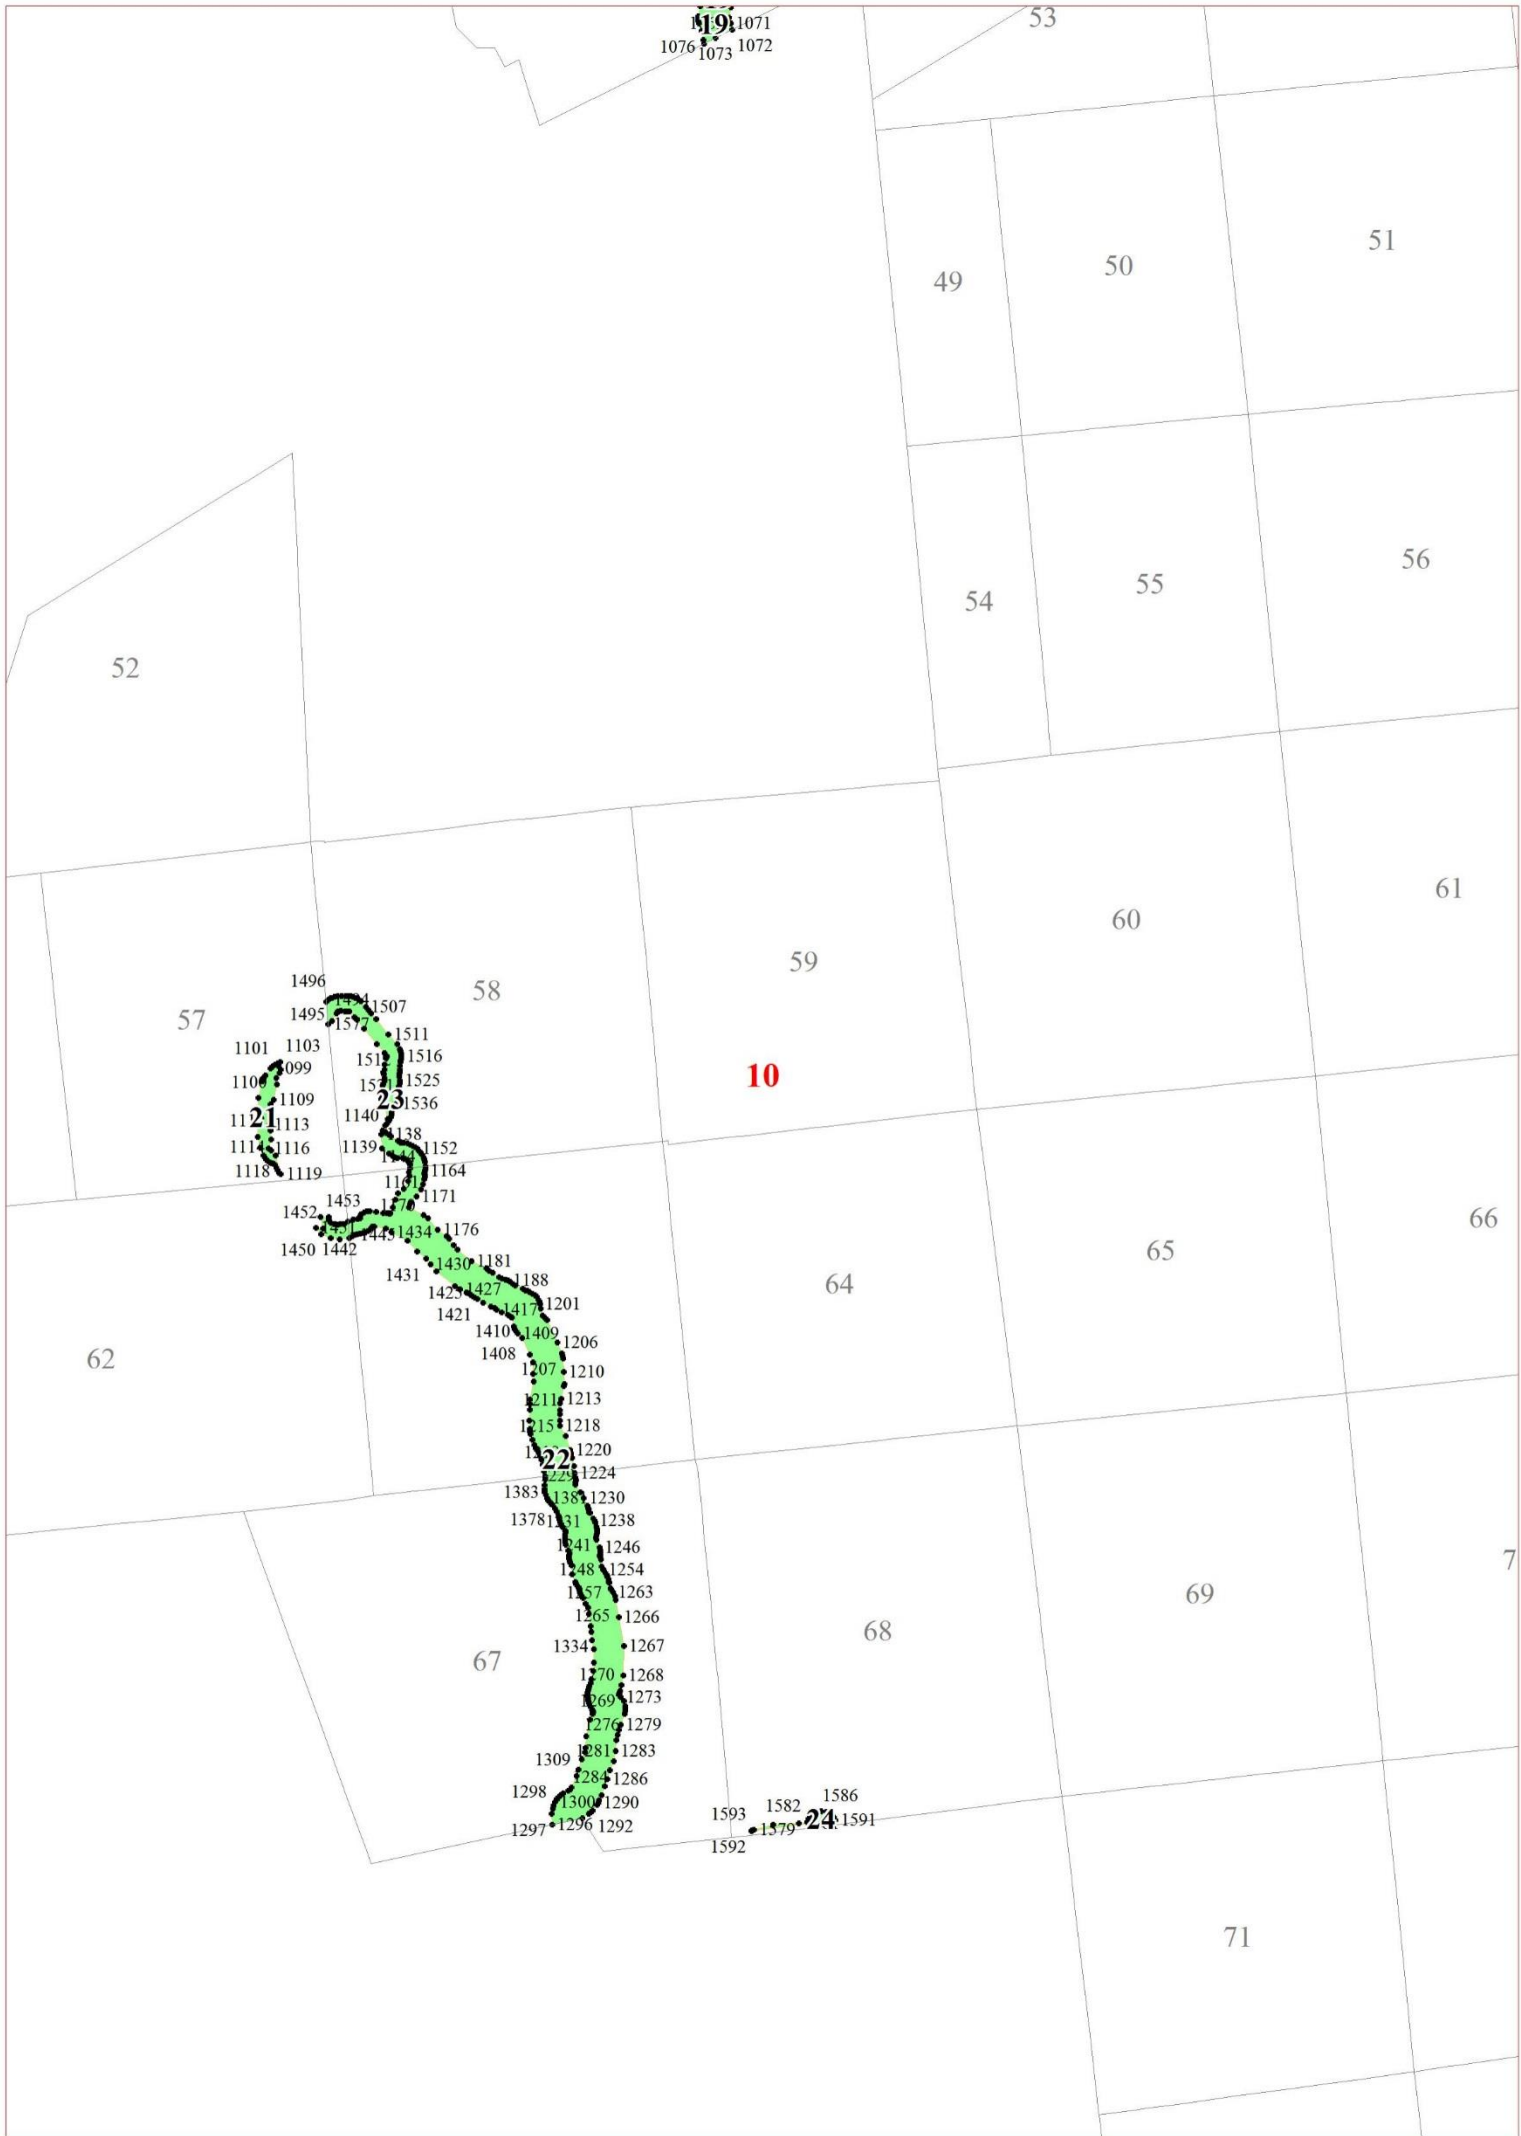

**Графическое описание местоположения границ земель,
на которых располагаются особо защитные участки лесов
«берегозащитные участки лесов»,
на территории Вороновского участкового лесничества
Кировского лесничества
Ленинградской области**

Приложение № 30 к приказу Рослесхоза

27.02.2023 185

1

2

90
489
51 493
9 500
501 502

4

24

5

7

8

9

9

15

995 30033015
9504 3025
3026