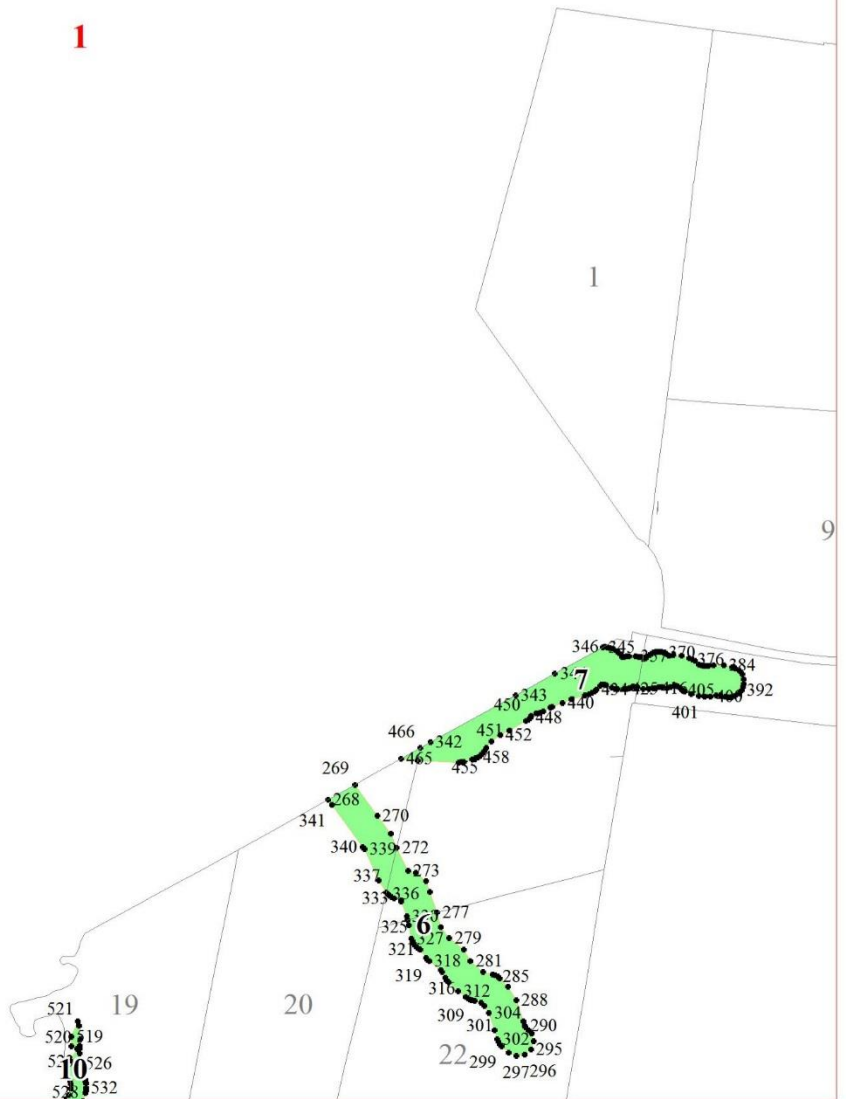

**Графическое описание местоположения границ земель,
на которых располагаются особо защитные участки лесов
«берегозащитные участки лесов»,
на территории Вороновского участкового лесничества
Кировского лесничества
Ленинградской области**

Приложение № 30 к приказу Рослесхоза

27.02.2023 185

1

2

90
489
51 493
9 500
501 502

4

24

5

7

8

9

9

15

995 30033015
9504 3025
3026