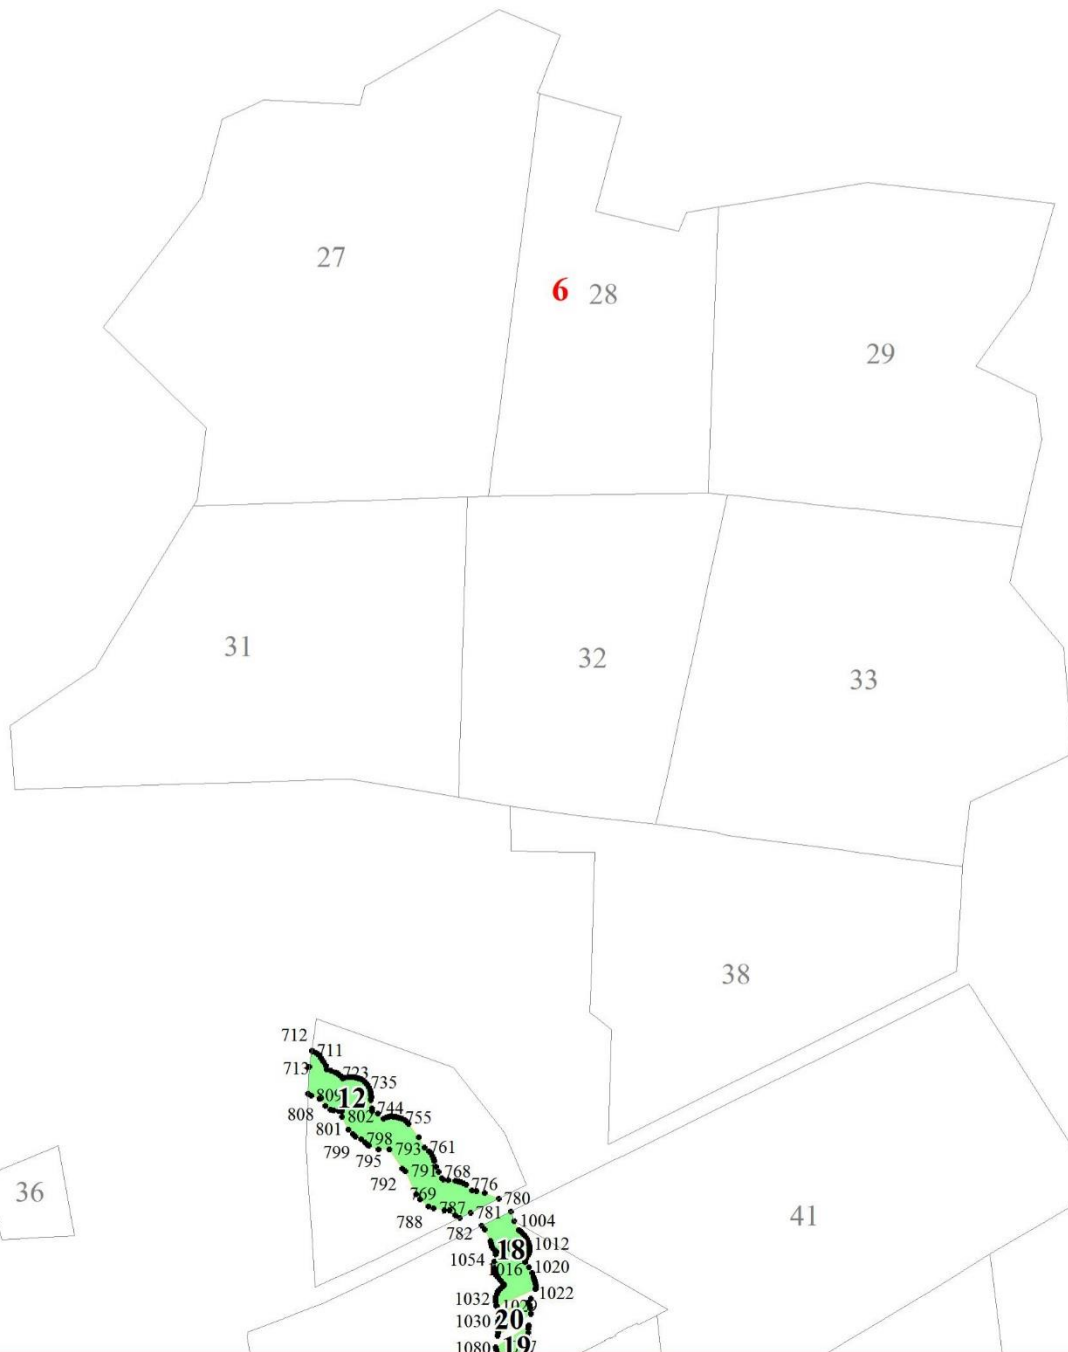

**Графическое описание местоположения границ земель,
на которых располагаются особо защитные участки лесов
«берегозащитные участки лесов»,
на территории Вороновского участкового лесничества
Кировского лесничества
Ленинградской области**

Приложение № 30 к приказу Рослесхоза

27.02.2023 185

1

2

90
489
51 493
9 500
501 502

4

24

5

7

8

9

9

15

995 30033015
9504 3025
3026