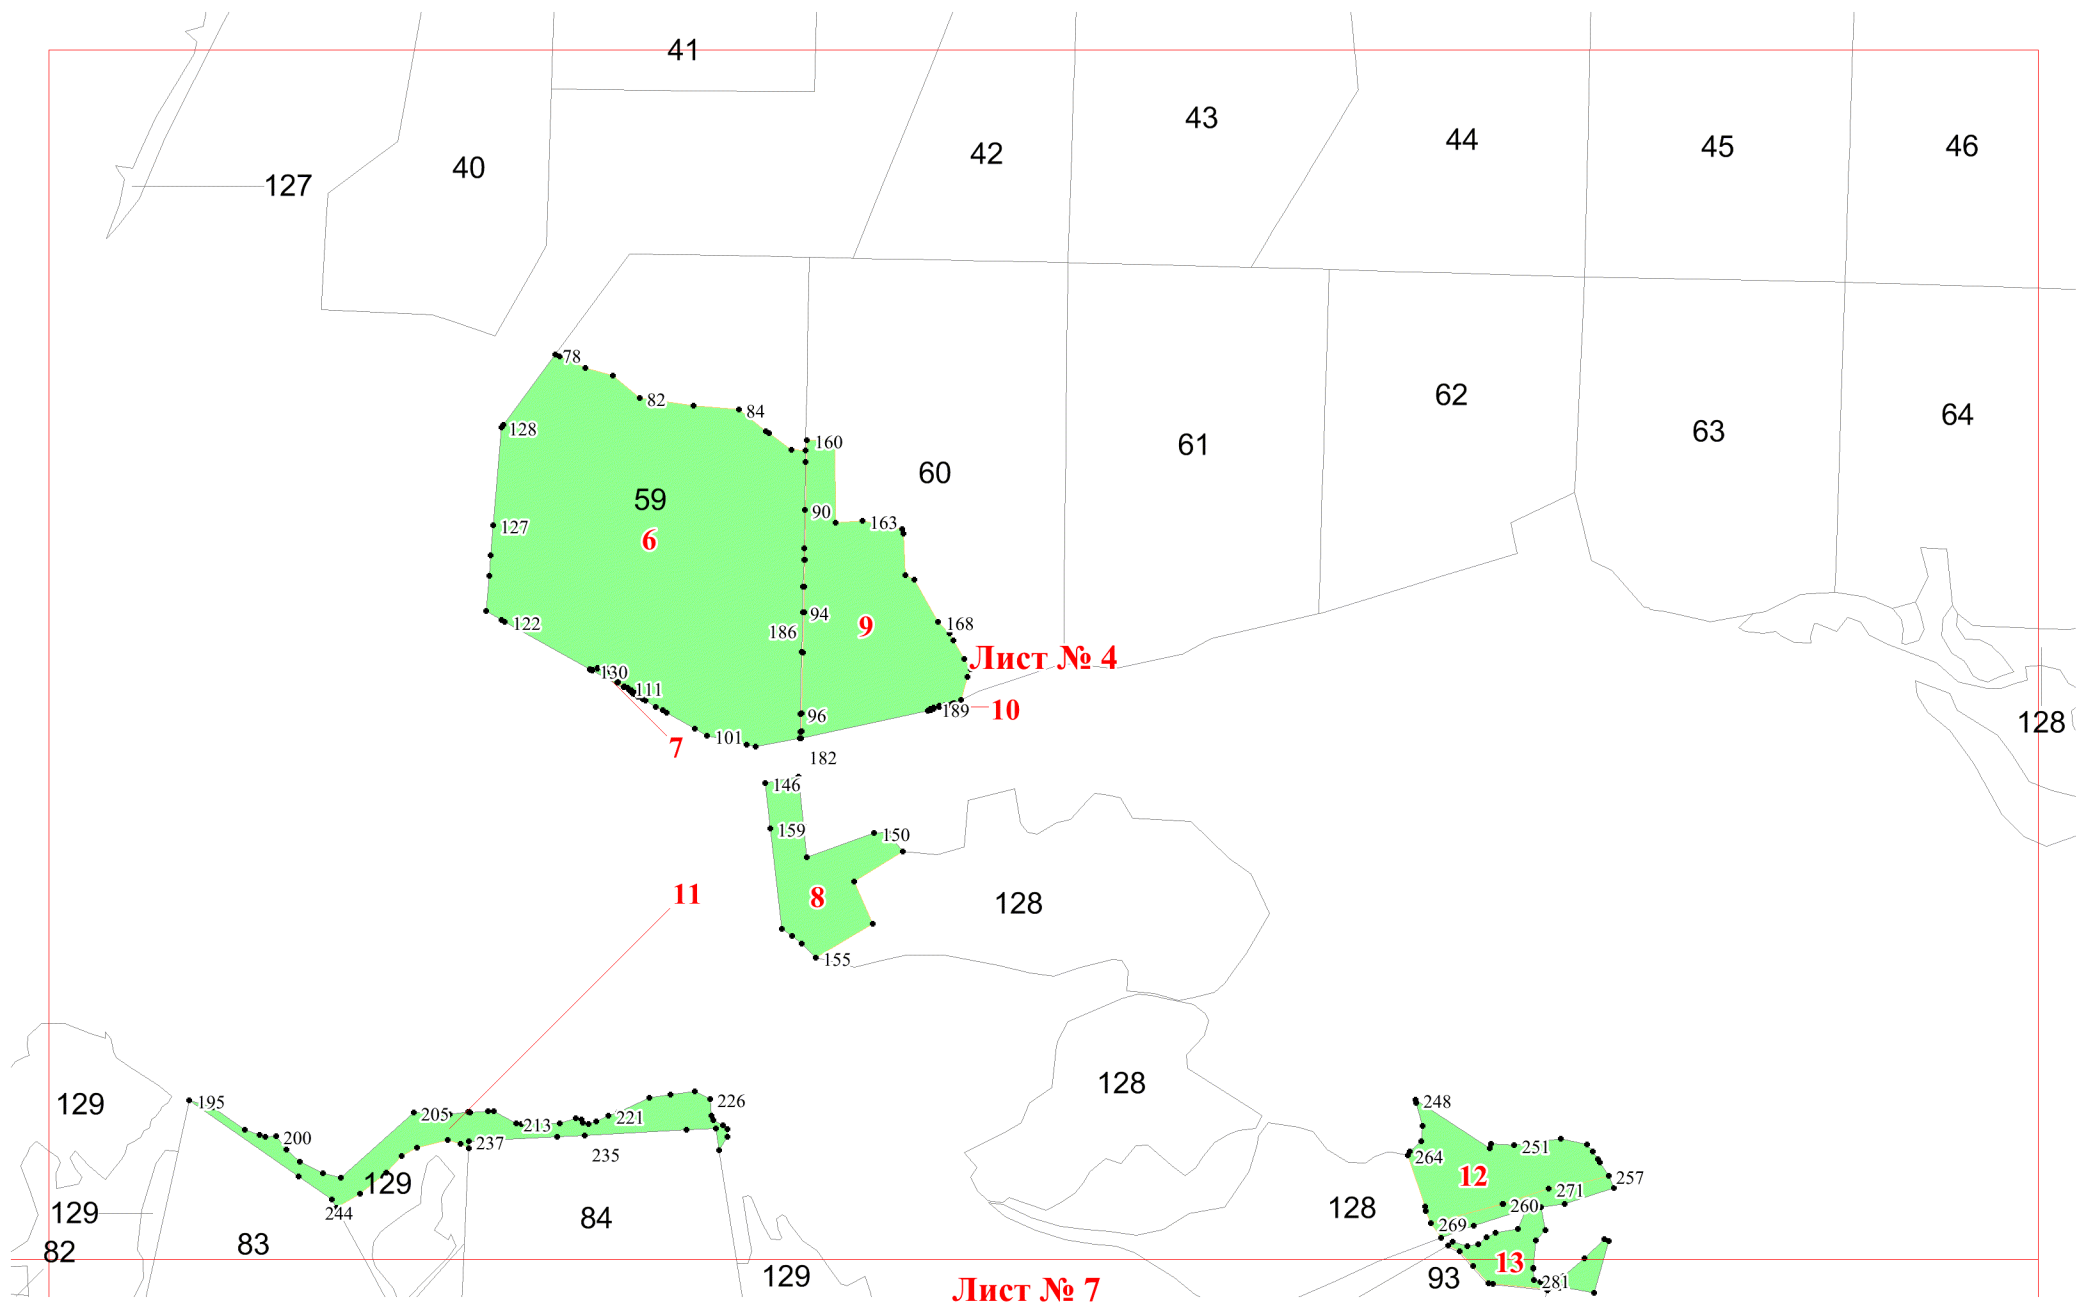

Графическое описание местоположения границ земель, на которых располагаются особо защитные участки лесов «участки лесов вокруг поселков городского типа, сельских населенных пунктов», на территории Базарносызганского участкового лесничества Базарносызганского лесничества Ульяновской области

Приложение № 61 к приказу Рослесхоза от 13.02.2024 № 81

Используемые условные знаки и обозначения:

- 25 Границы и номера лесных кварталов
- 7 Номера участков
- 10 ● Номера характерных точек границ объекта
- Лист №1 Границы и номера листов
- Границы особо защитных участков лесов

Лист № 2

Лист № 5

Лист № 6

Лист № 7

Лист № 9

Лист № 4

Лист № 6

Лист № 7

269

297

13

281

129

129

84

129